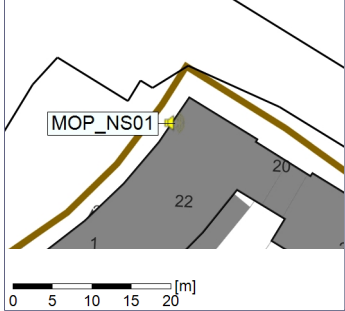

### Noise Time Related Diagram

09/03/2023  
10/03/2023

○○○○ MOP\_NS01

**Project:** Kronos Sydhavnen  
**Construction:** Mozarts Plads  
**Location:** N-V

Plan View

Remarks

...