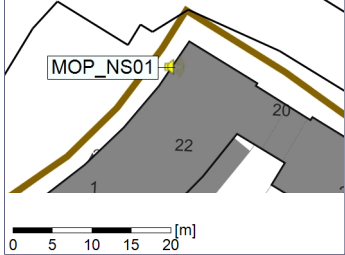

### Noise Time Related Diagram

08/03/2023  
09/03/2023

○○○○ MOP\_NS01

**Project:** Kronos Sydhavnen  
**Construction:** Mozarts Plads  
**Location:** N-V

Plan View

Remarks

...