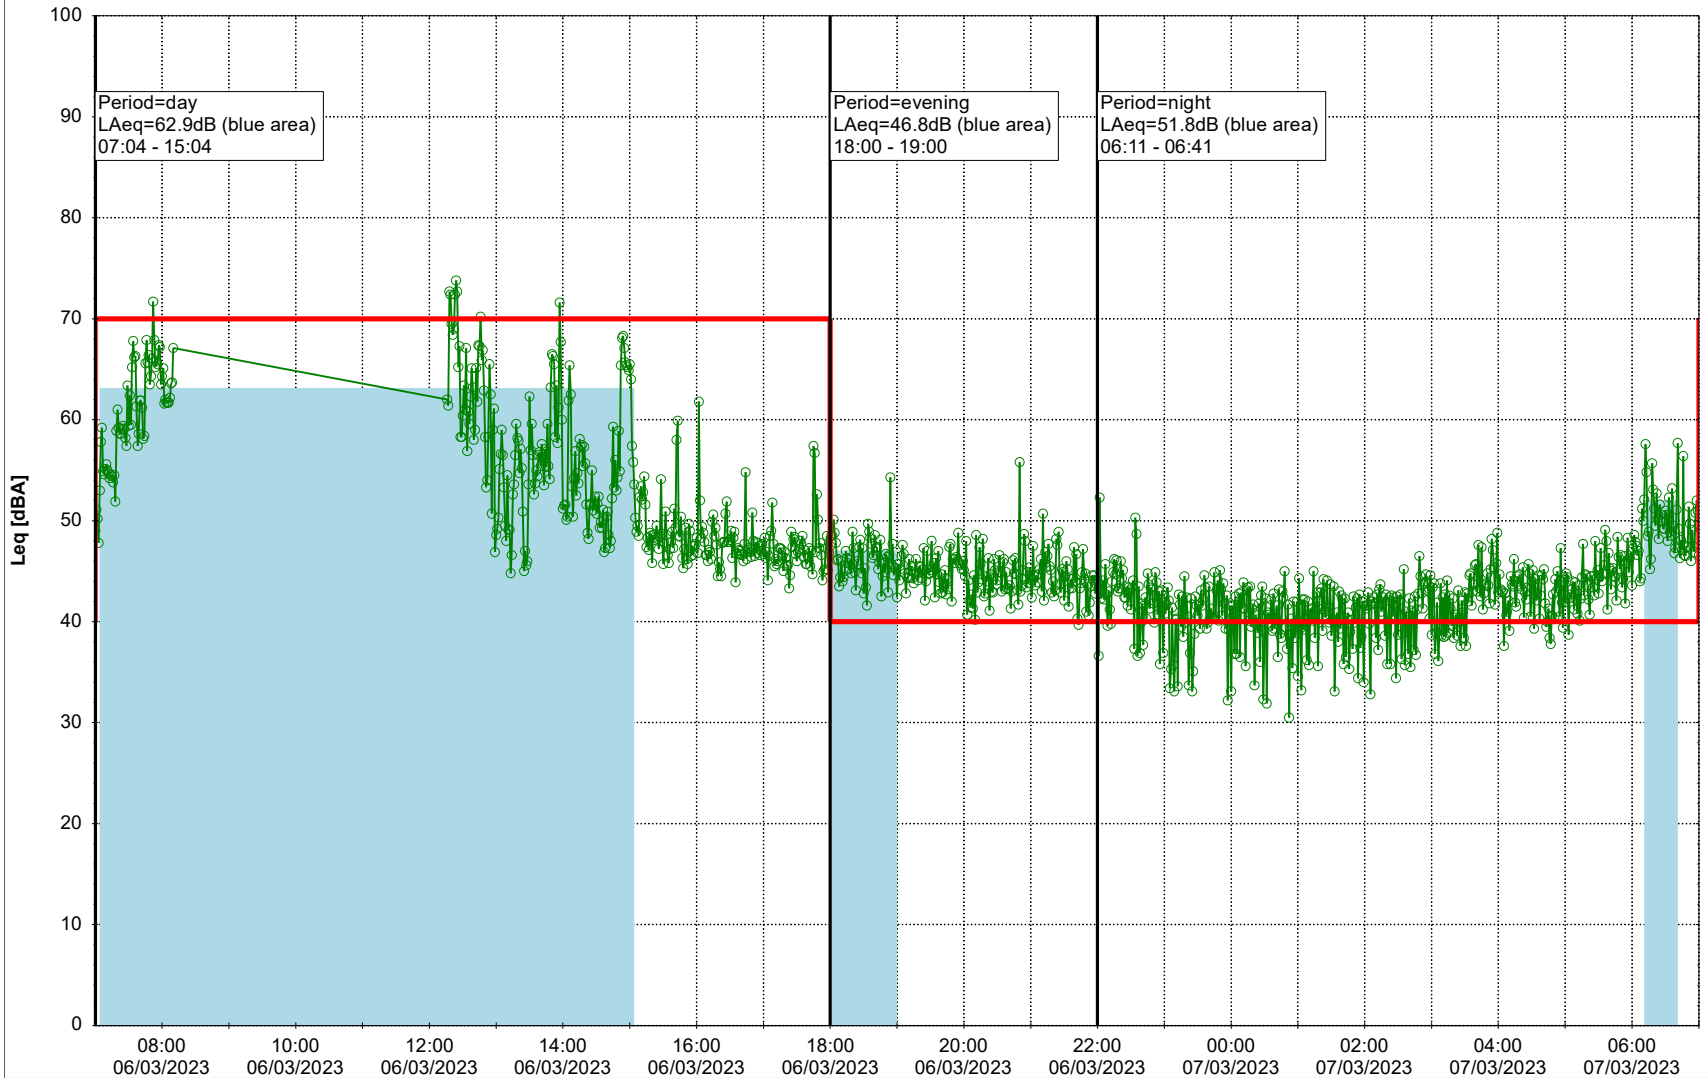

### Noise Time Related Diagram

06/03/2023  
07/03/2023

○○○○ MOP\_NS01

**Project:** Kronos Sydhavnen  
**Construction:** Mozarts Plads  
**Location:** N-V

Plan View

Remarks

...