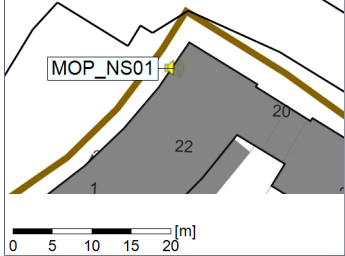

### Noise Time Related Diagram

07/03/2023

08/03/2023

○○○○ MOP\_NS01

**Project:** Kronos Sydhavnen  
**Construction:** Mozarts Plads  
**Location:** N-V

Plan View

Remarks

...