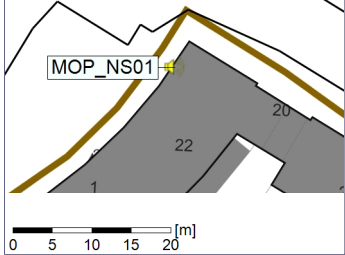

### Noise Time Related Diagram

06/03/2023  
07/03/2023

○○○○ MOP\_NS01

**Project:** Kronos Sydhavnen  
**Construction:** Mozarts Plads  
**Location:** N-V

Plan View

Remarks

...