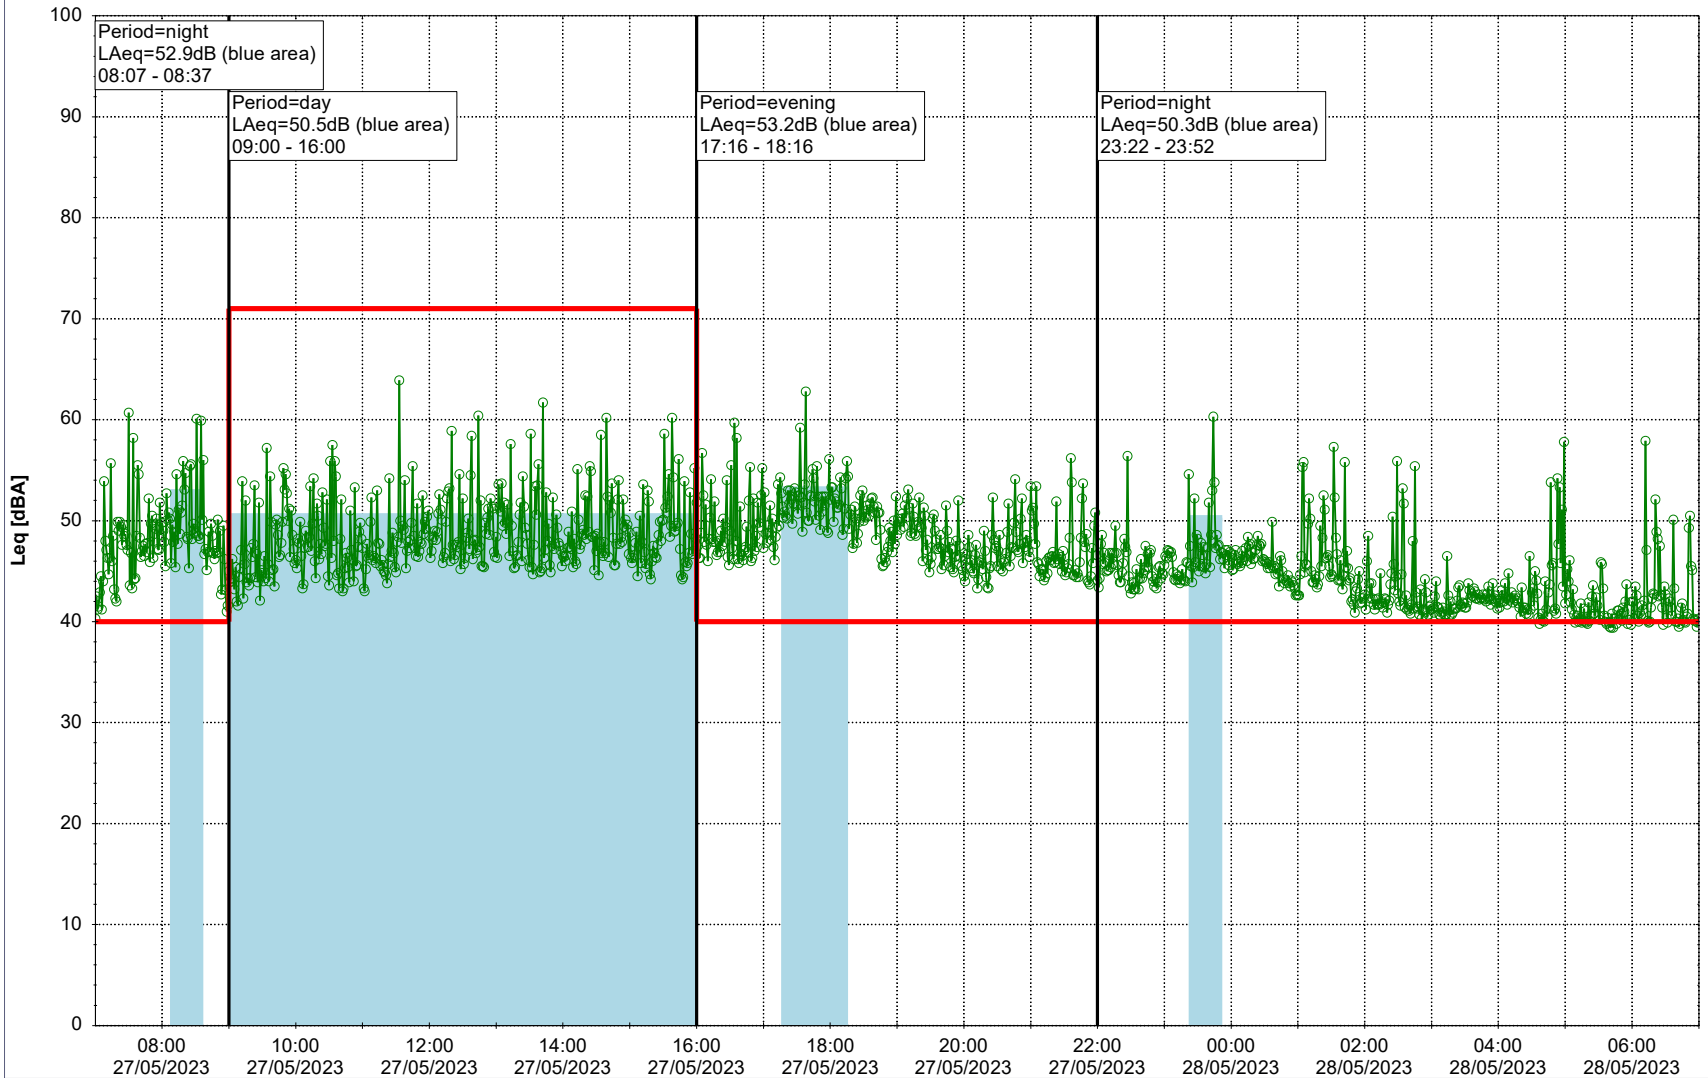

### Noise Time Related Diagram

○○○ NEL\_NS01

Remarks

...

**Project:** Kronos Sydhavnen  
**Construction:** Ny Ellebjerg  
**Location:** N-V

Plan View

Remarks

...

### Noise Time Related Diagram

27/05/2023  
28/05/2023

○○○ NEL\_NS01

**Project:** Kronos Sydhavnen  
**Construction:** Ny Ellebjerg  
**Location:** N-V

28/05/2023  
29/05/2023

Plan View

Remarks

...