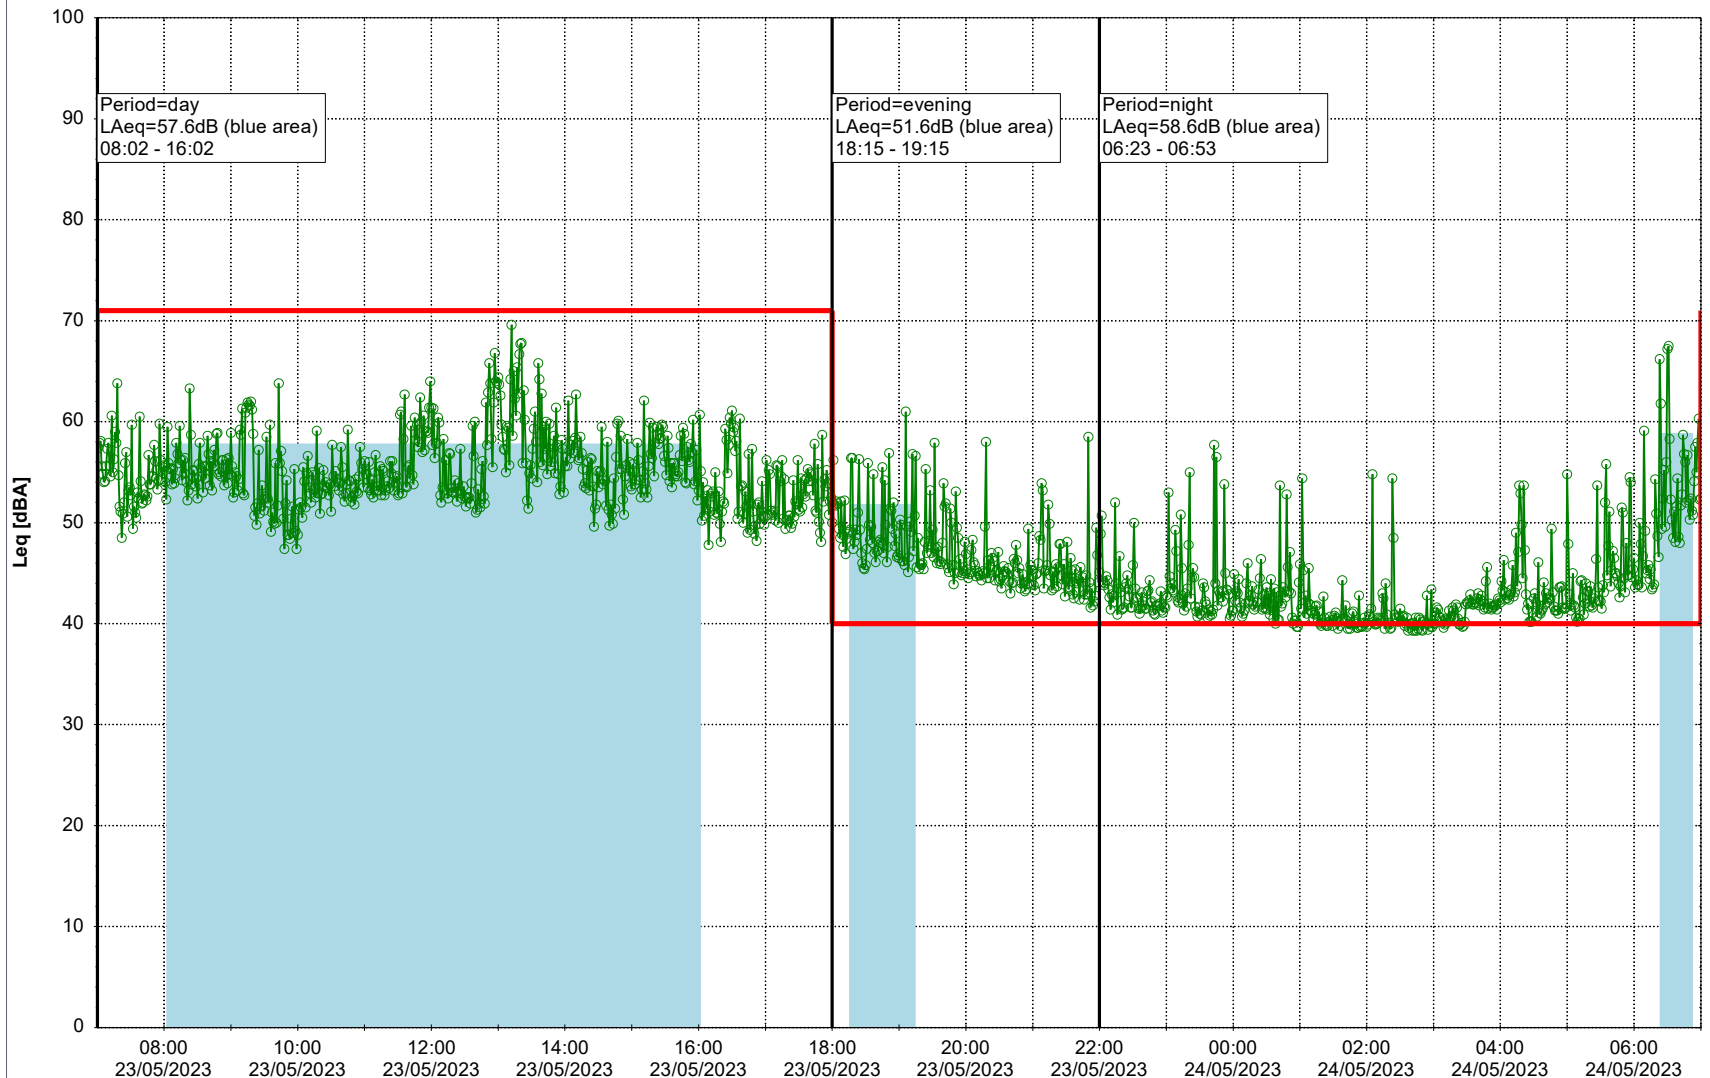

### Noise Time Related Diagram

○○○ NEL\_NS01

Remarks

...

**Project:** Kronos Sydhavnen  
**Construction:** Ny Ellebjerg  
**Location:** N-V

23/05/2023  
24/05/2023

### Noise Time Related Diagram

○○○ NEL\_NS01

Remarks

...

**Project:** Kronos Sydhavnen  
**Construction:** Ny Ellebjerg  
**Location:** N-V

24/05/2023  
25/05/2023

Plan View

Remarks