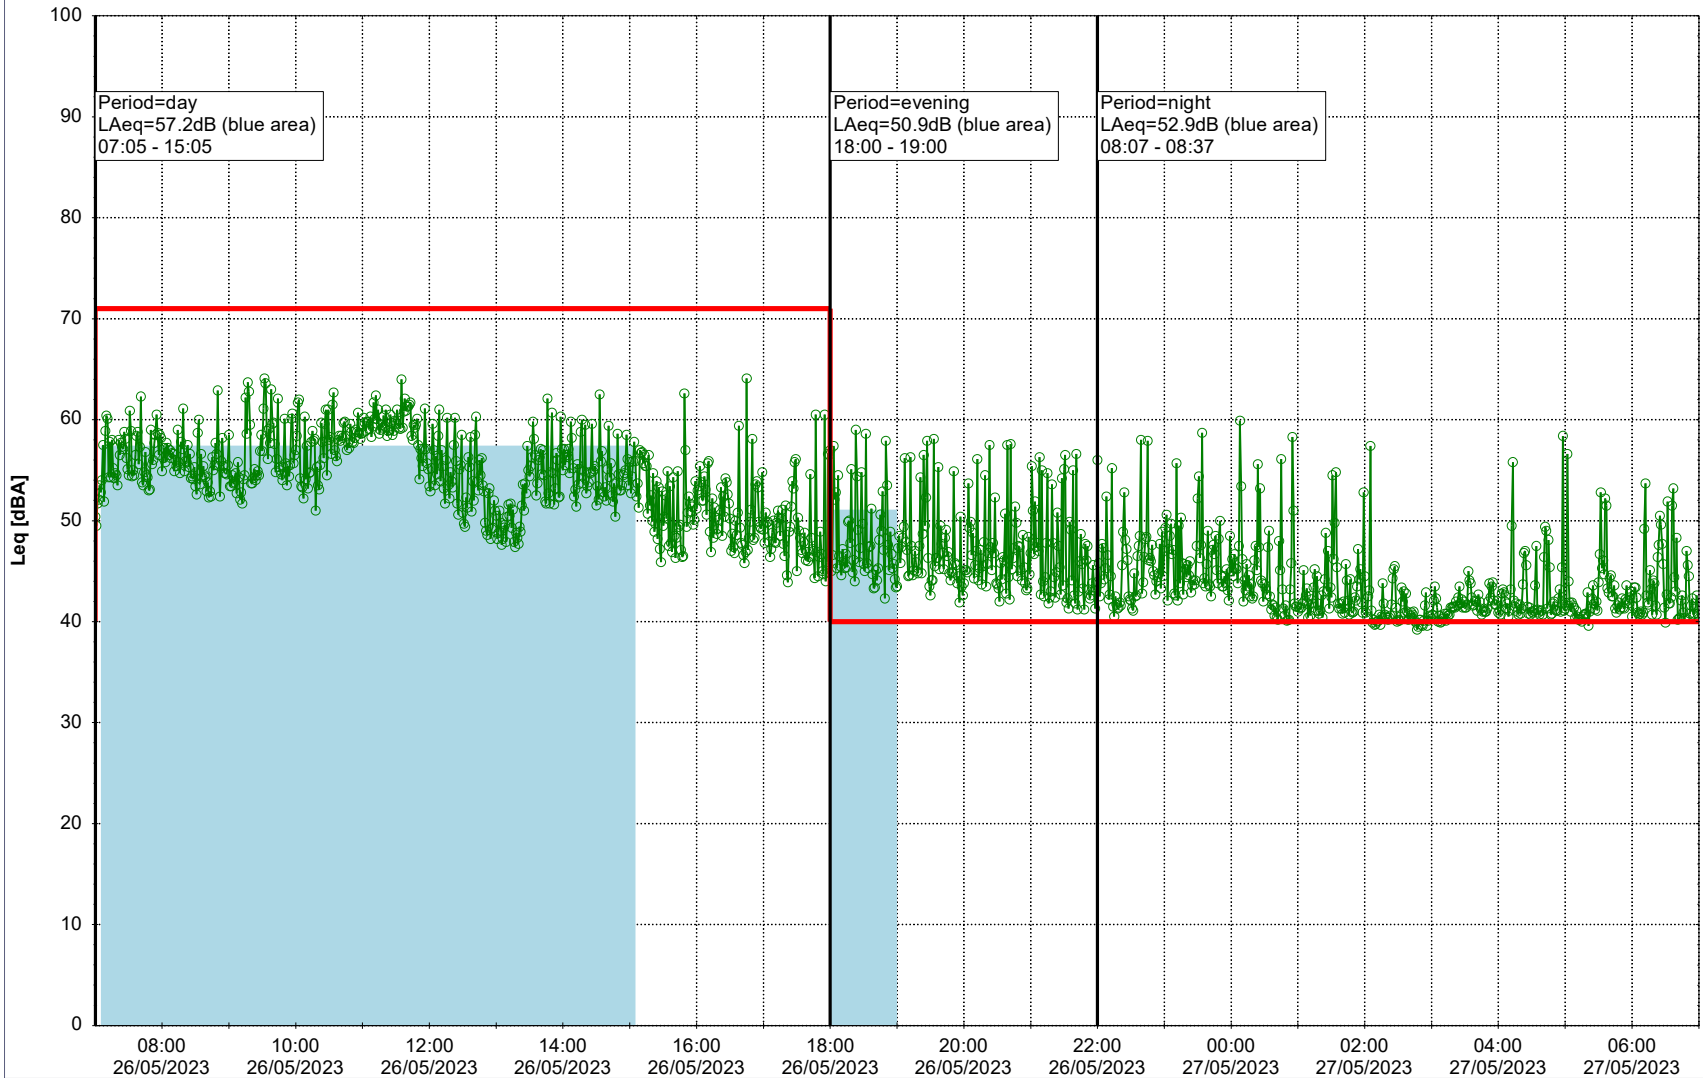

### Noise Time Related Diagram

25/05/2023  
26/05/2023

○ ○ ○ ○ NEL\_NS01

Project: Kronos Sydhavnen  
Construction: Ny Ellebjerg  
Location: N-V

26/05/2023  
27/05/2023

### Noise Time Related Diagram

○○○ NEL\_NS01

Remarks

...

**Project:** Kronos Sydhavnen  
**Construction:** Ny Ellebjerg  
**Location:** N-V

Plan View

Remarks

...