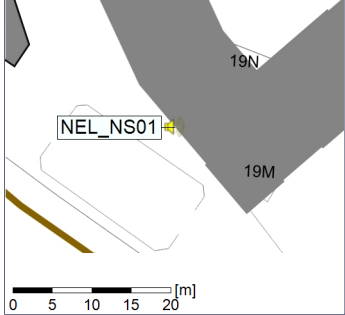

### Noise Time Related Diagram

○○○ NEL\_NS01

Remarks

...

**Project:** Kronos Sydhavnen  
**Construction:** Ny Ellebjerg  
**Location:** N-V

24/05/2023  
25/05/2023

Plan View

Remarks