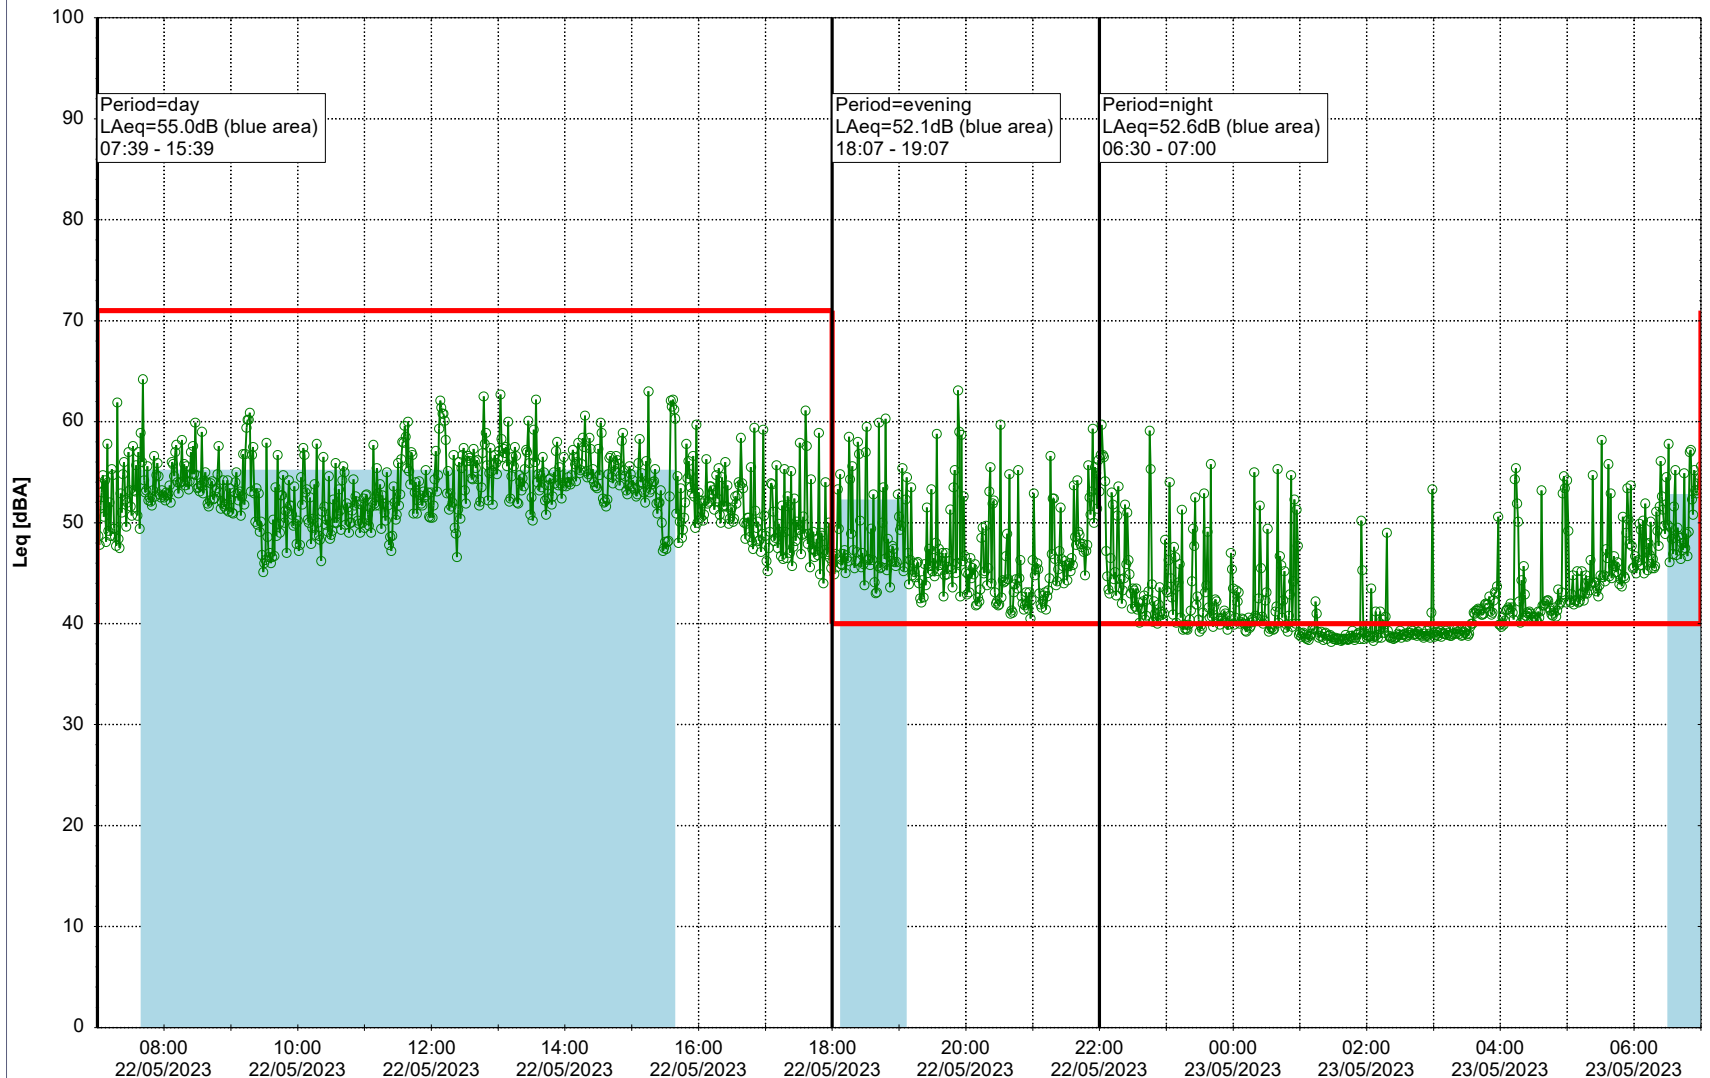

### Noise Time Related Diagram

○○○ NEL\_NS01

Remarks

...

**Project:** Kronos Sydhavnen  
**Construction:** Ny Ellebjerg  
**Location:** N-V

23/05/2023  
24/05/2023

### Noise Time Related Diagram

○○○ NEL\_NS01

Remarks

...

**Project:** Kronos Sydhavnen  
**Construction:** Ny Ellebjerg  
**Location:** N-V

24/05/2023  
25/05/2023

Plan View

Remarks