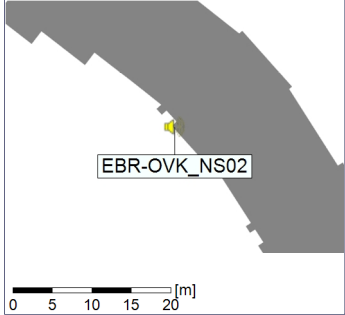

### Noise Time Related Diagram

27/12/2022  
28/12/2022

○○○○ EBR-OVK\_NS02

**Project:** Kronos Sydhavnen  
**Construction:** Enghave Brygge  
**Location:** N-V

Plan View

Remarks

...