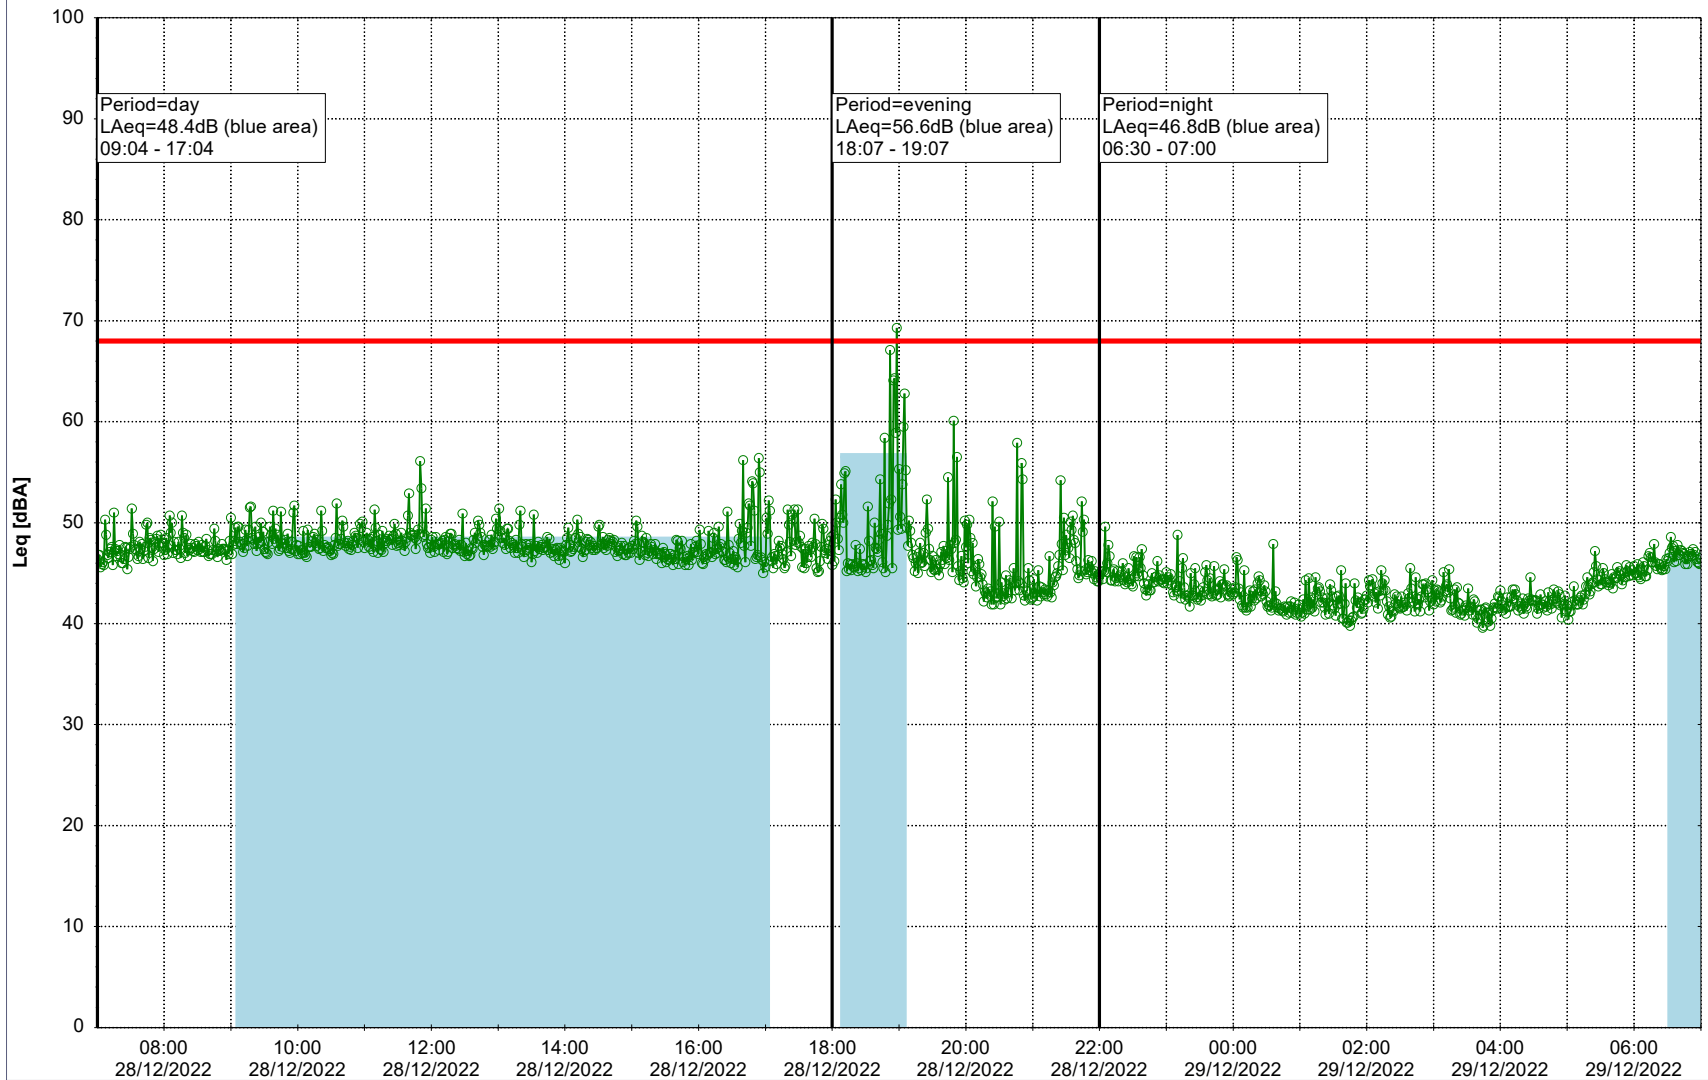

### Noise Time Related Diagram

27/12/2022  
28/12/2022

○○○○ EBR-OVK\_NS02

**Project:** Kronos Sydhavnen  
**Construction:** Enghave Brygge  
**Location:** N-V

Plan View

Remarks

...

### Noise Time Related Diagram

28/12/2022  
29/12/2022

○○○○ EBR-OVK\_NS02

**Project:** Kronos Sydhavnen  
**Construction:** Enghave Brygge  
**Location:** N-V

Plan View