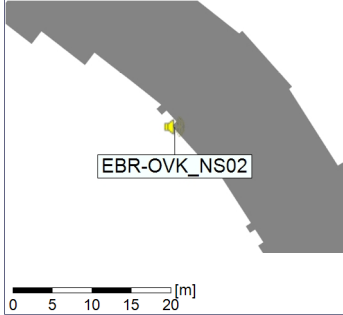

### Noise Time Related Diagram

28/12/2022  
29/12/2022

○○○○ EBR-OVK\_NS02

**Project:** Kronos Sydhavnen  
**Construction:** Enghave Brygge  
**Location:** N-V

Plan View