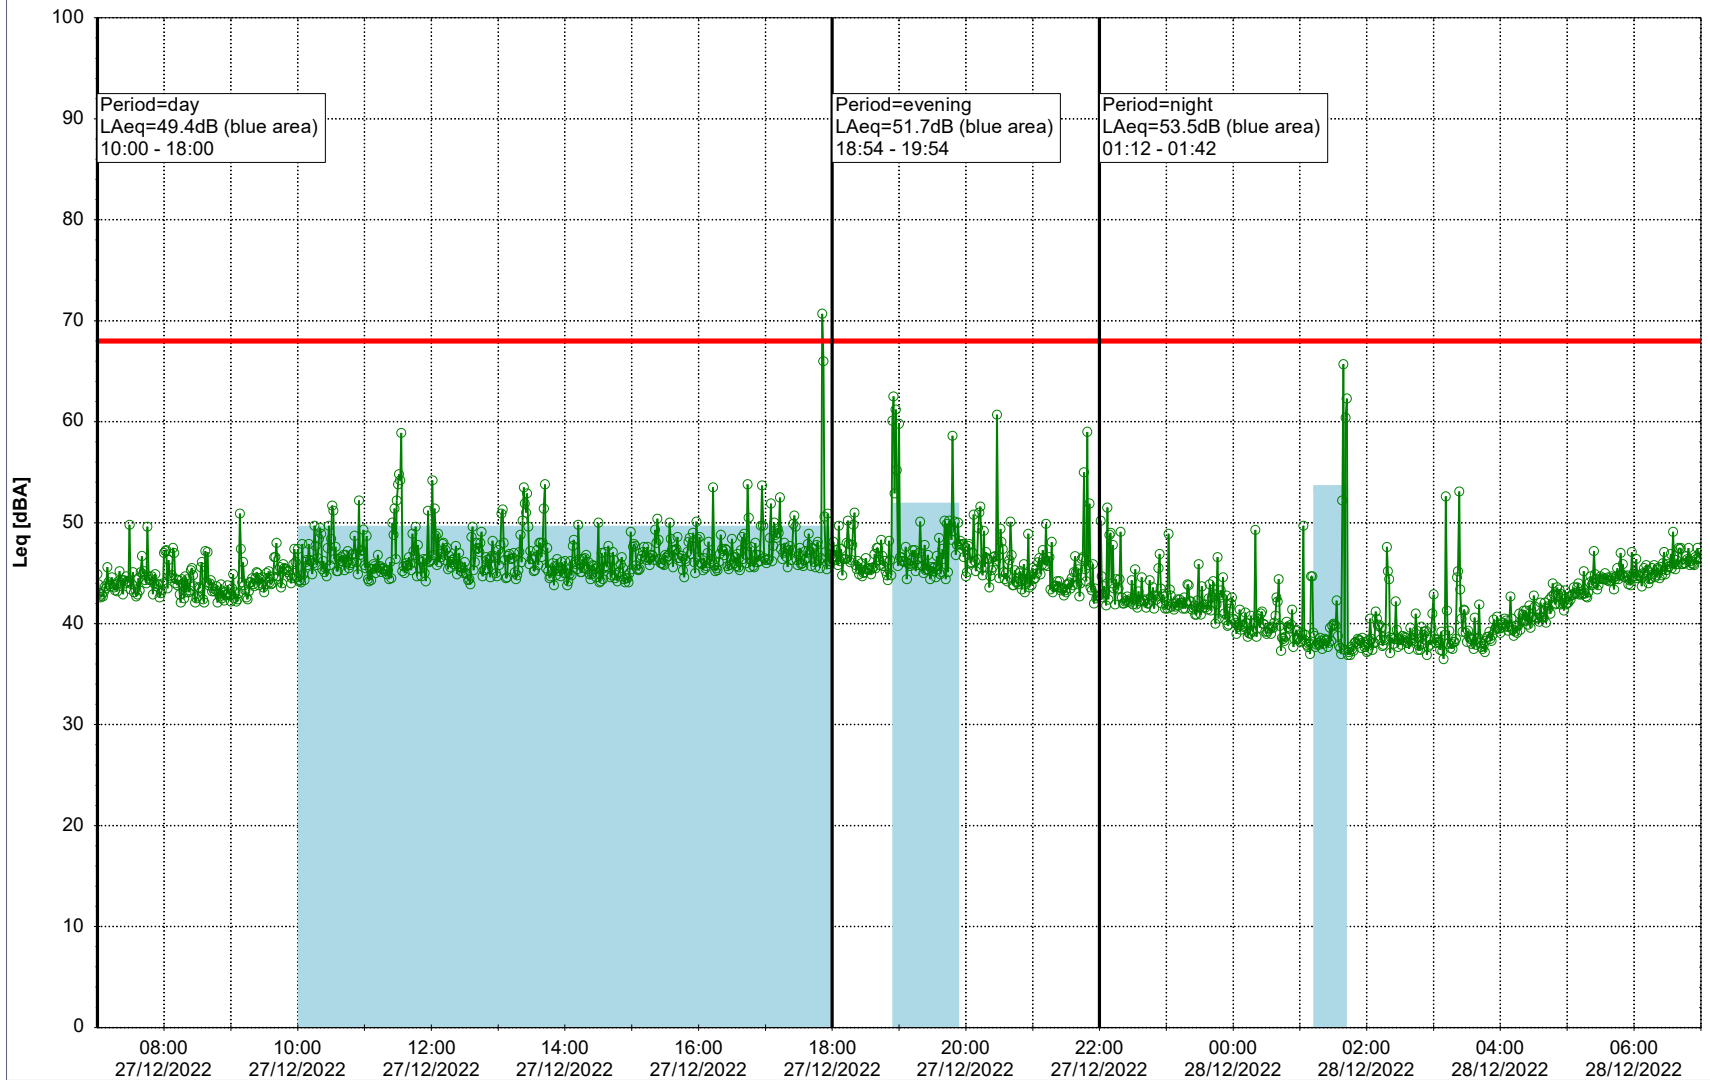

### Noise Time Related Diagram

26/12/2022  
27/12/2022

○○○○ EBR-OVK\_NS02

**Project:** Kronos Sydhavnen  
**Construction:** Enghave Brygge  
**Location:** N-V

Plan View

Remarks

...

### Noise Time Related Diagram

27/12/2022  
28/12/2022

○○○○ EBR-OVK\_NS02

**Project:** Kronos Sydhavnen  
**Construction:** Enghave Brygge  
**Location:** N-V

Plan View

Remarks

...