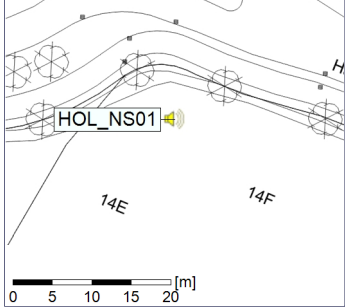

### Noise Time Related Diagram

07/08/2020  
08/08/2020

○ ○ ○ ○ HOL\_NS01

**Project:** Kronos Sydhavnen  
**Construction:** Havneholmen  
**Location:** N-V

Plan View

Remarks

...