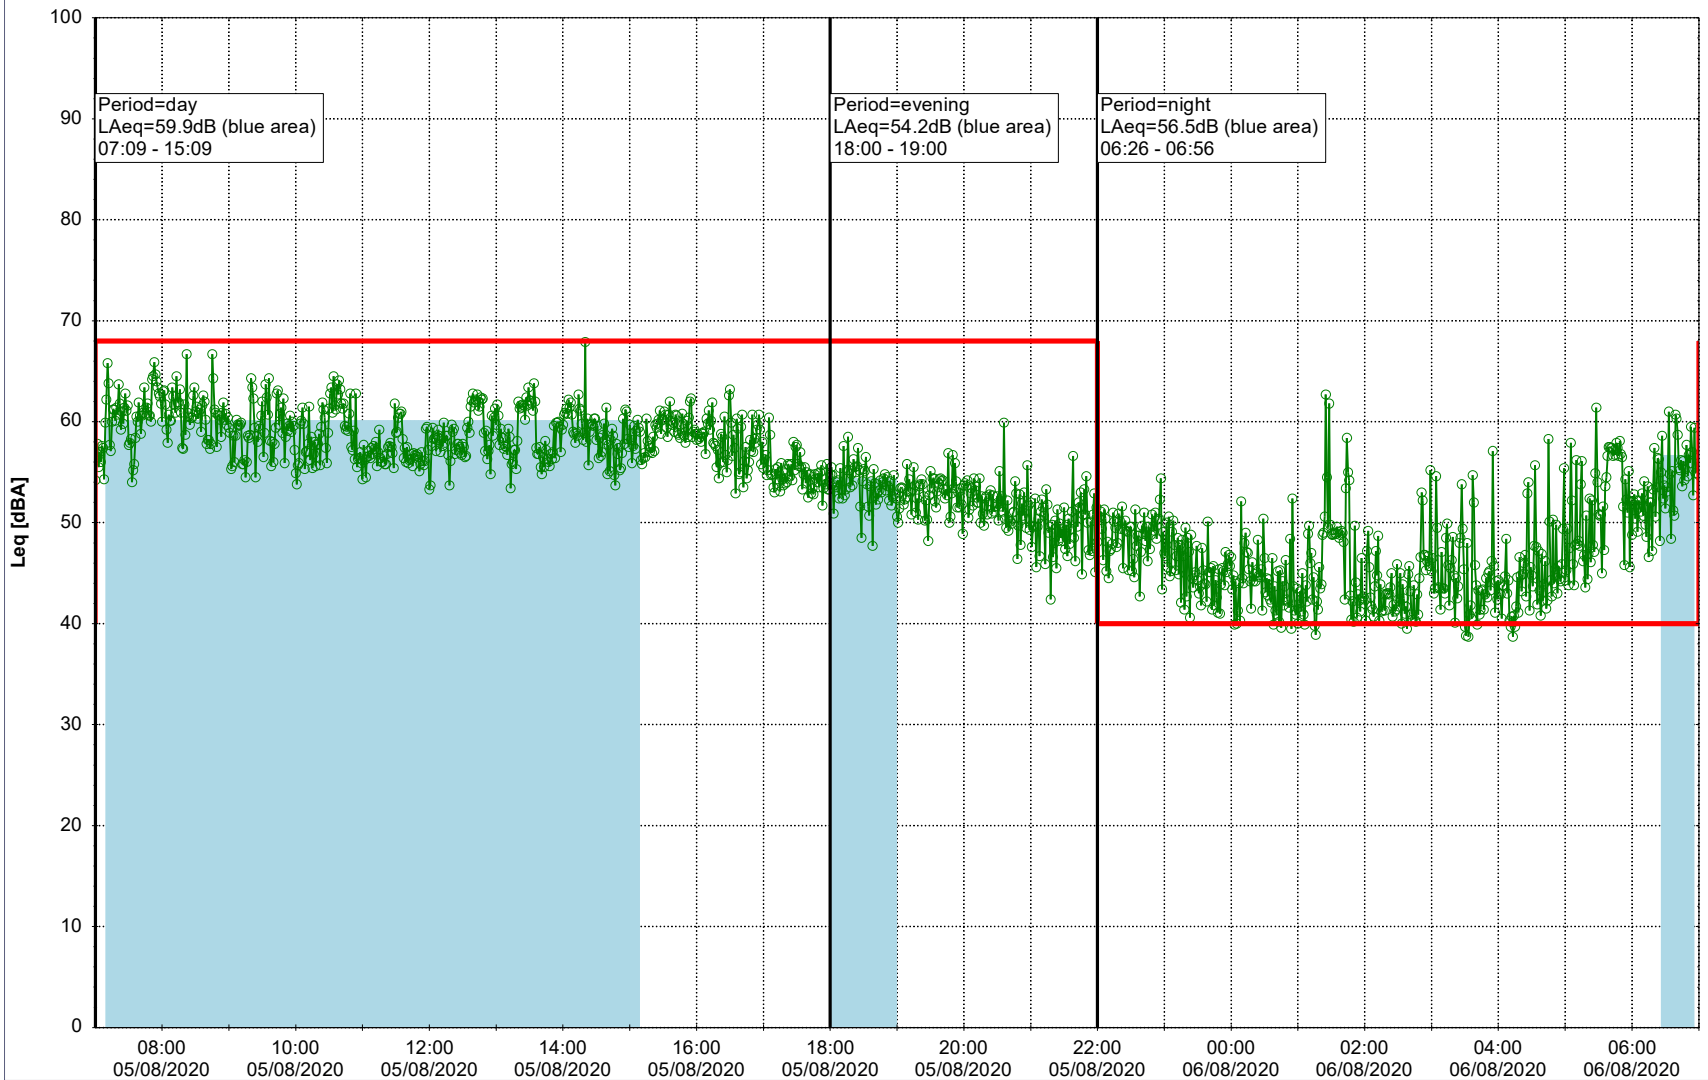

### Noise Time Related Diagram

04/08/2020  
05/08/2020

○ ○ ○ ○ HOL\_NS01

**Project:** Kronos Sydhavnen  
**Construction:** Havneholmen  
**Location:** N-V

Plan View

Remarks

...

### Noise Time Related Diagram

05/08/2020  
06/08/2020

○ ○ ○ ○ HOL\_NS01

**Project:** Kronos Sydhavnen  
**Construction:** Havneholmen  
**Location:** N-V

Plan View

Remarks

...