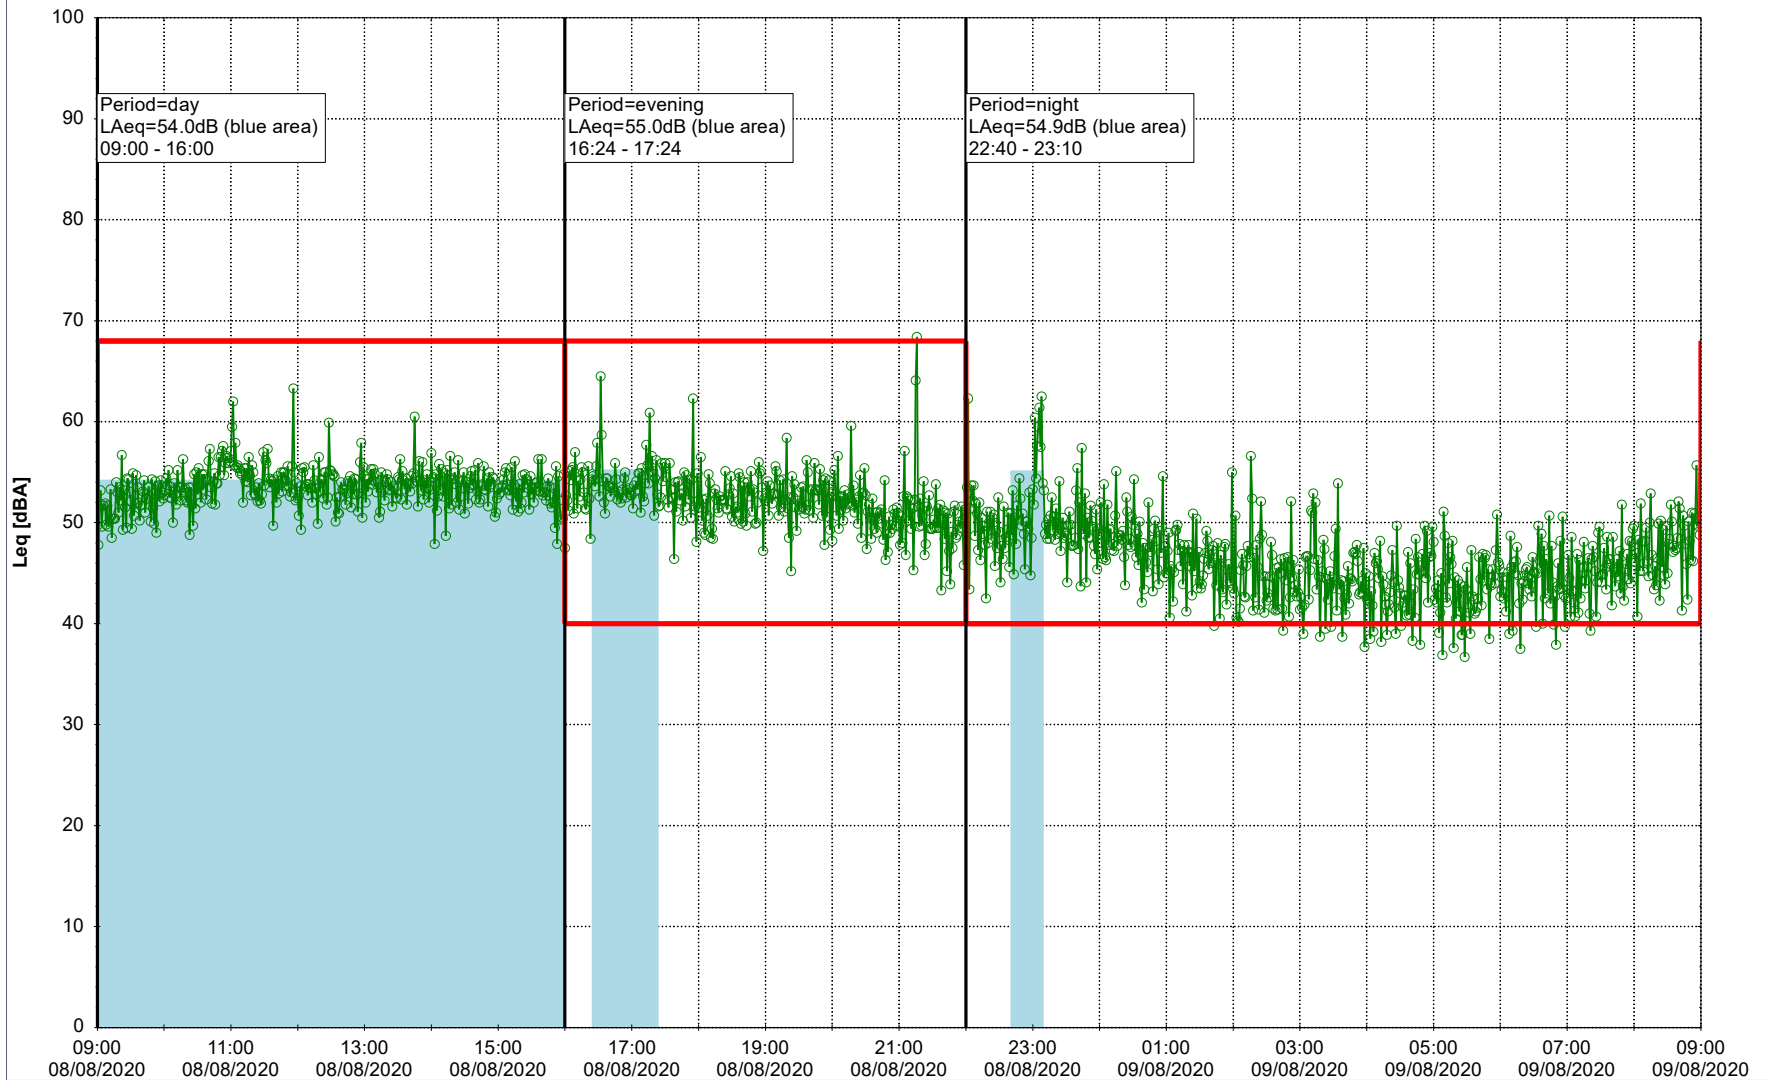

### Noise Time Related Diagram

07/08/2020  
08/08/2020

○ ○ ○ ○ HOL\_NS01

**Project:** Kronos Sydhavnen  
**Construction:** Havneholmen  
**Location:** N-V

Plan View

Remarks

...

### Noise Time Related Diagram

08/08/2020  
09/08/2020

○ ○ ○ ○ HOL\_NS01

**Project:** Kronos Sydhavnen  
**Construction:** Havneholmen  
**Location:** N-V

Plan View

Remarks

...