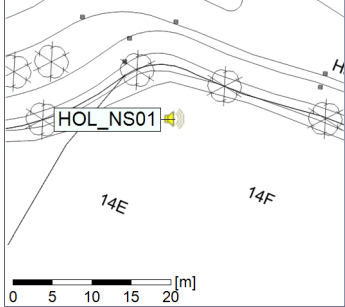

### Noise Time Related Diagram

08/08/2020  
09/08/2020

○ ○ ○ ○ HOL\_NS01

**Project:** Kronos Sydhavnen  
**Construction:** Havneholmen  
**Location:** N-V

Plan View

Remarks

...