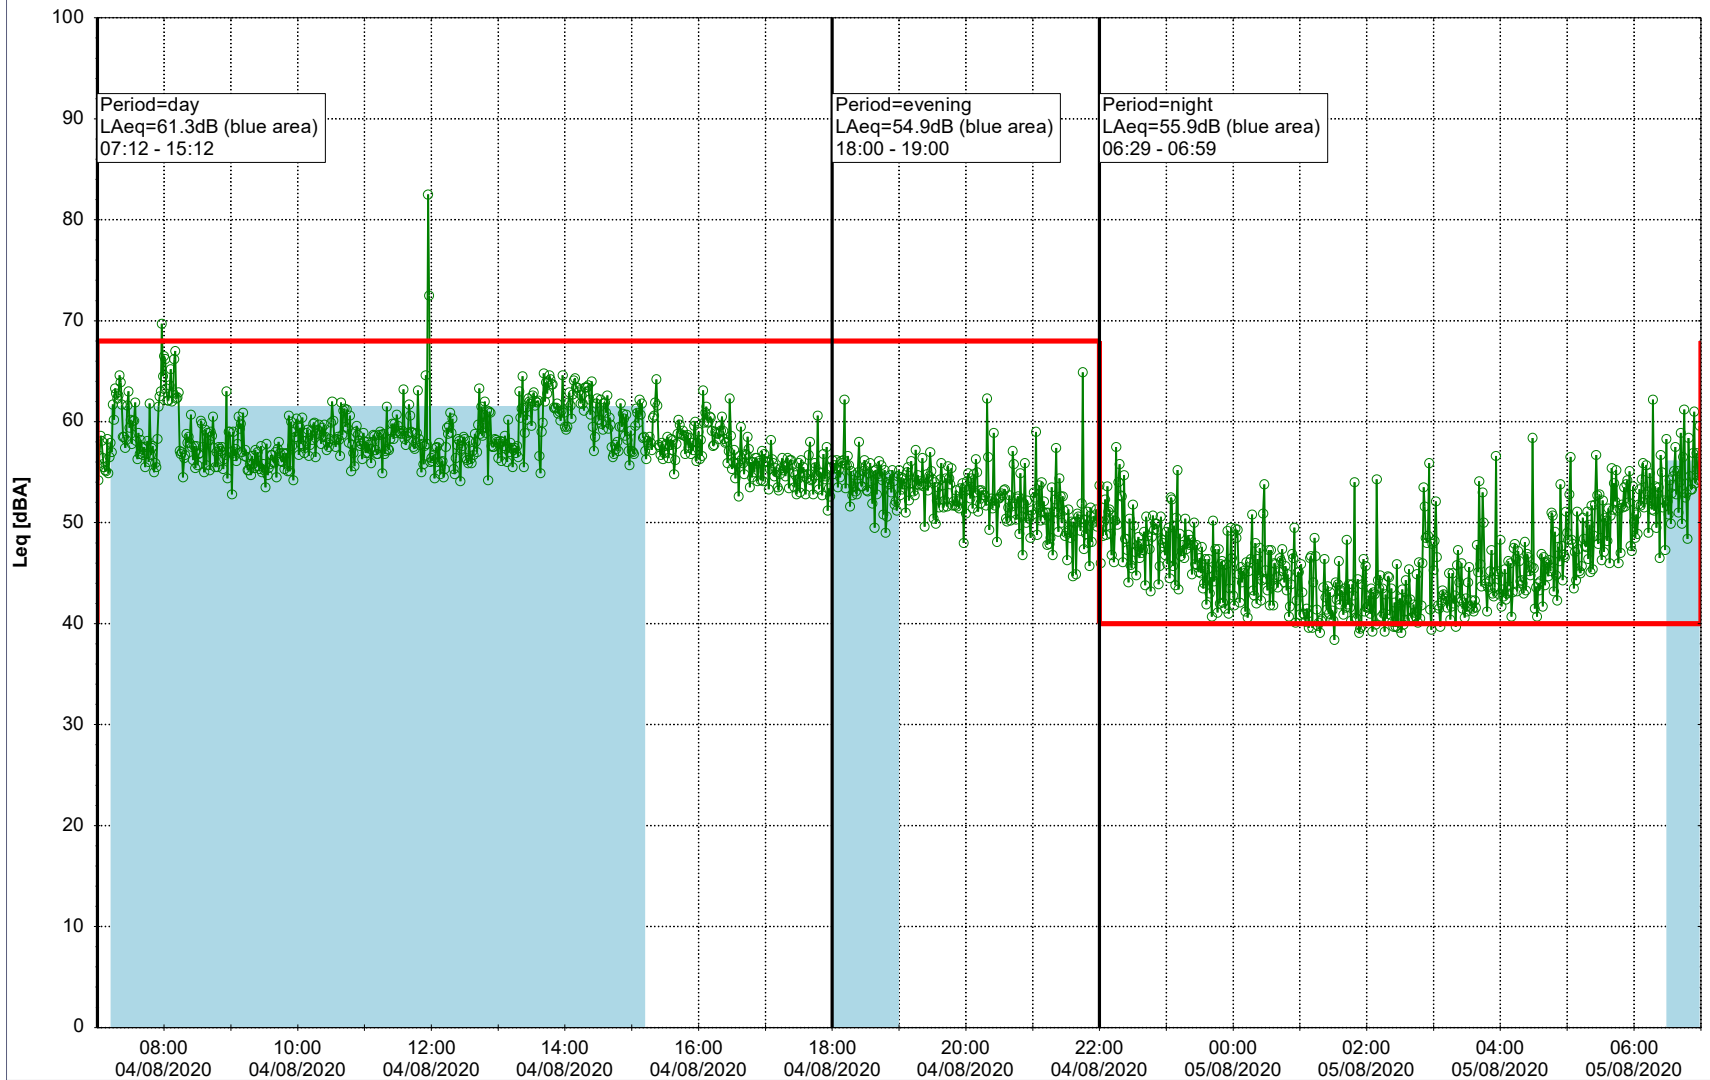

### Noise Time Related Diagram

03/08/2020  
04/08/2020

○ ○ ○ ○ HOL\_NS01

**Project:** Kronos Sydhavnen  
**Construction:** Havneholmen  
**Location:** N-V

Plan View

Remarks

...

### Noise Time Related Diagram

04/08/2020  
05/08/2020

○ ○ ○ ○ HOL\_NS01

**Project:** Kronos Sydhavnen  
**Construction:** Havneholmen  
**Location:** N-V

Plan View

Remarks

...