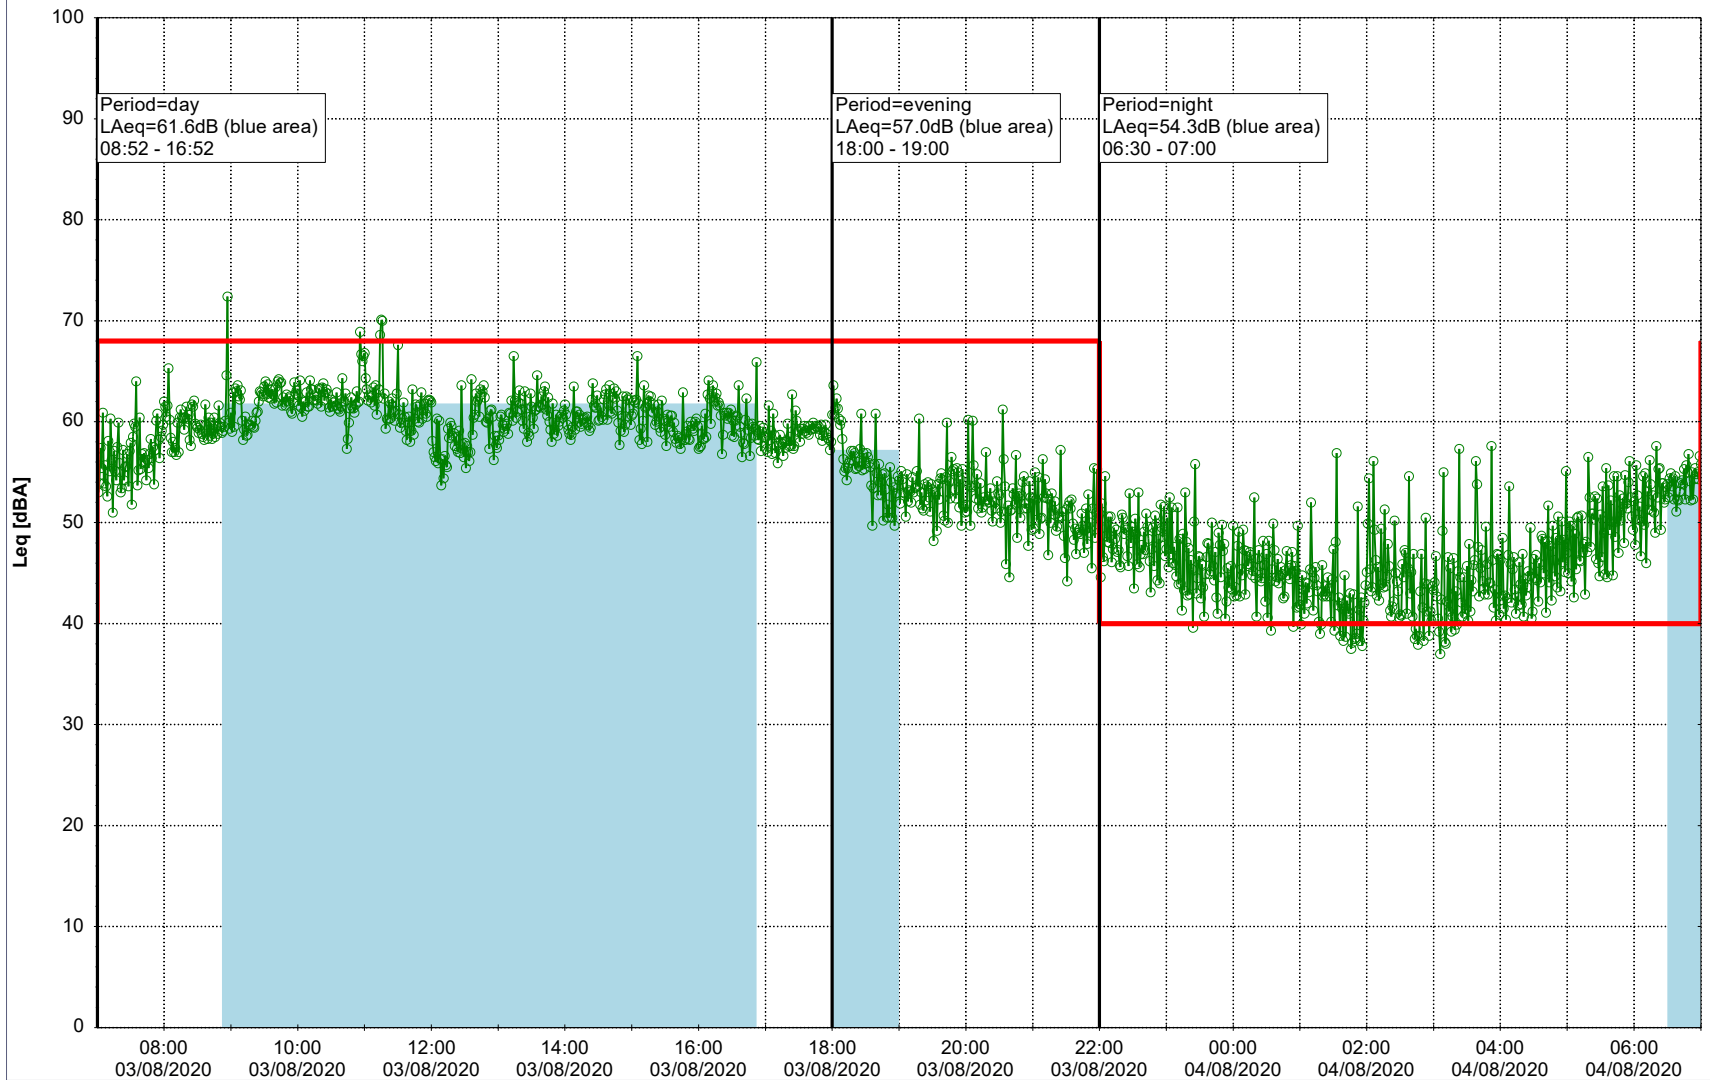

**Project:** Kronos Sydhavnen  
**Construction:** Havneholmen  
**Location:** N-V

Plan View

Remarks

...

### Noise Time Related Diagram

03/08/2020  
04/08/2020

○ ○ ○ ○ HOL\_NS01

**Project:** Kronos Sydhavnen  
**Construction:** Havneholmen  
**Location:** N-V

Plan View

Remarks

...

### Noise Time Related Diagram

04/08/2020  
05/08/2020

○ ○ ○ ○ HOL\_NS01

**Project:** Kronos Sydhavnen  
**Construction:** Havneholmen  
**Location:** N-V

Plan View

Remarks

...