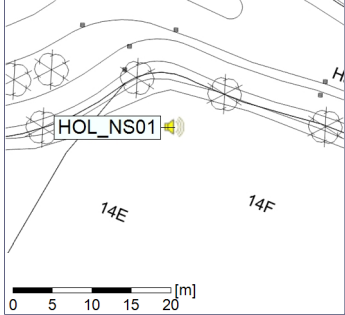

### Noise Time Related Diagram

03/08/2020  
04/08/2020

○ ○ ○ ○ HOL\_NS01

**Project:** Kronos Sydhavnen  
**Construction:** Havneholmen  
**Location:** N-V

Plan View

Remarks

...