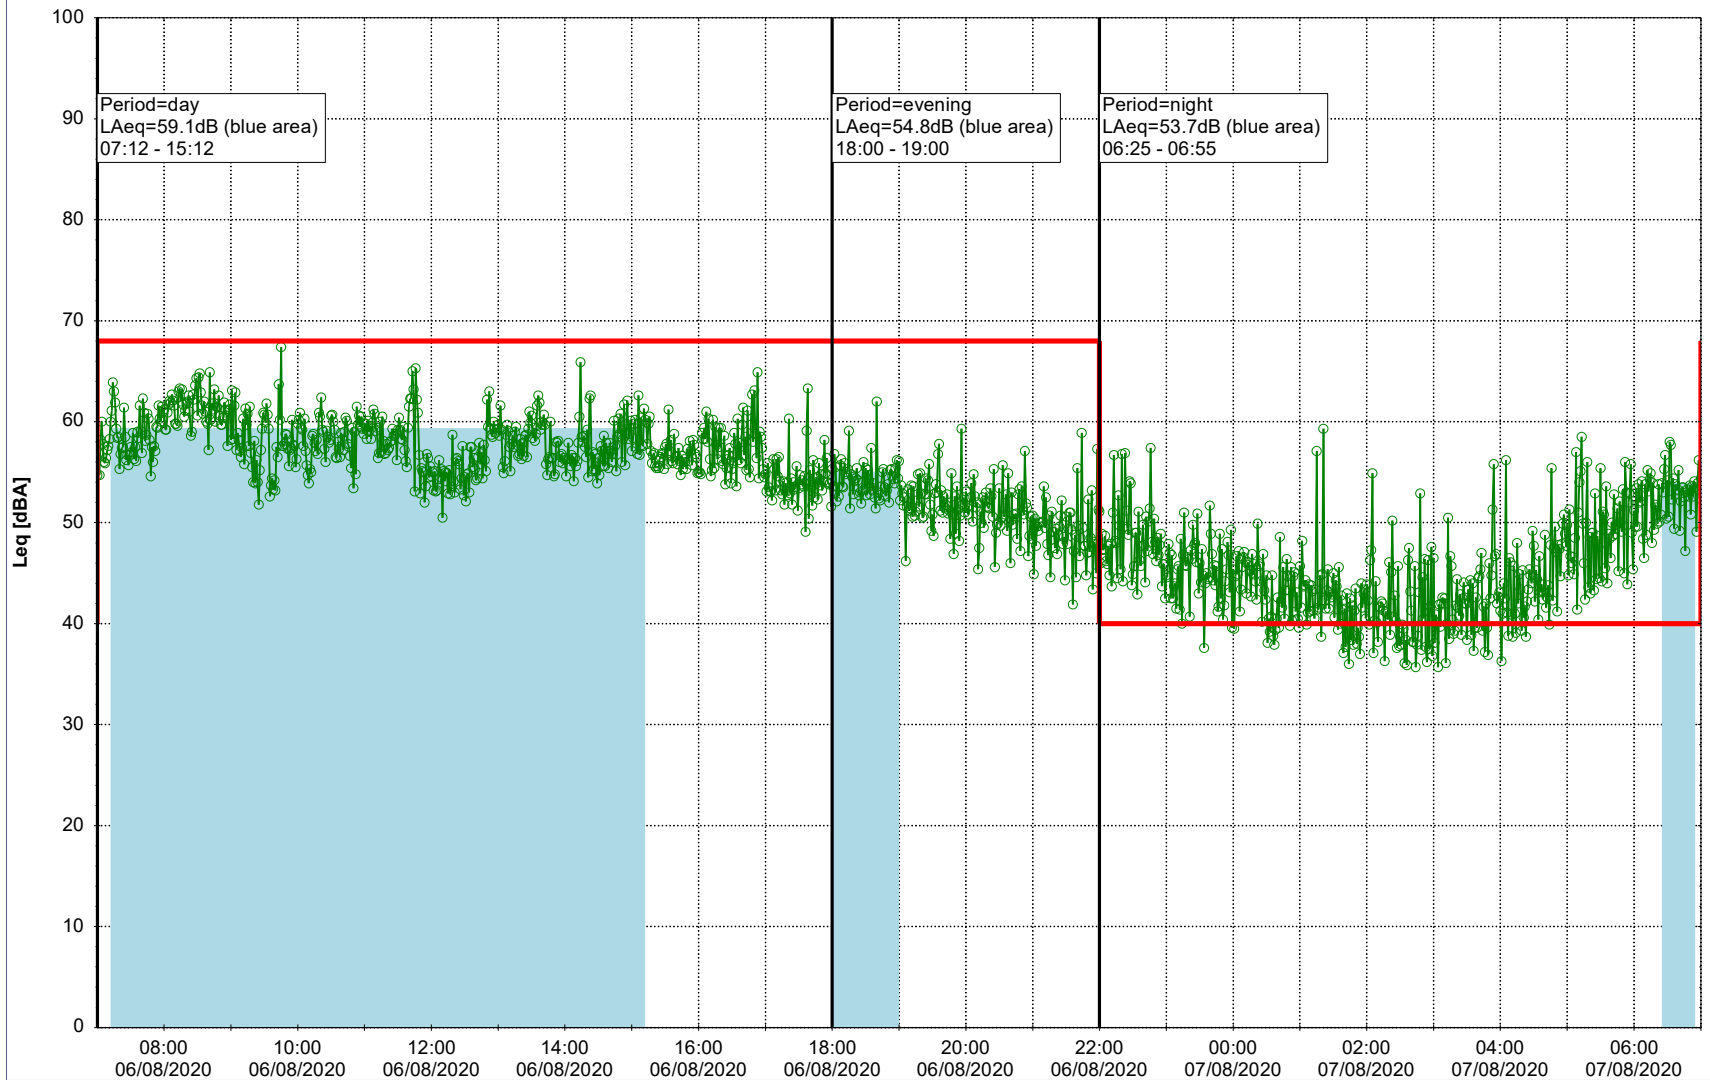

### Noise Time Related Diagram

05/08/2020  
06/08/2020

○ ○ ○ ○ HOL\_NS01

**Project:** Kronos Sydhavnen  
**Construction:** Havneholmen  
**Location:** N-V

Plan View

Remarks

...

### Noise Time Related Diagram

06/08/2020  
07/08/2020

○ ○ ○ ○ HOL\_NS01

**Project:** Kronos Sydhavnen  
**Construction:** Havneholmen  
**Location:** N-V

Plan View

Remarks

...