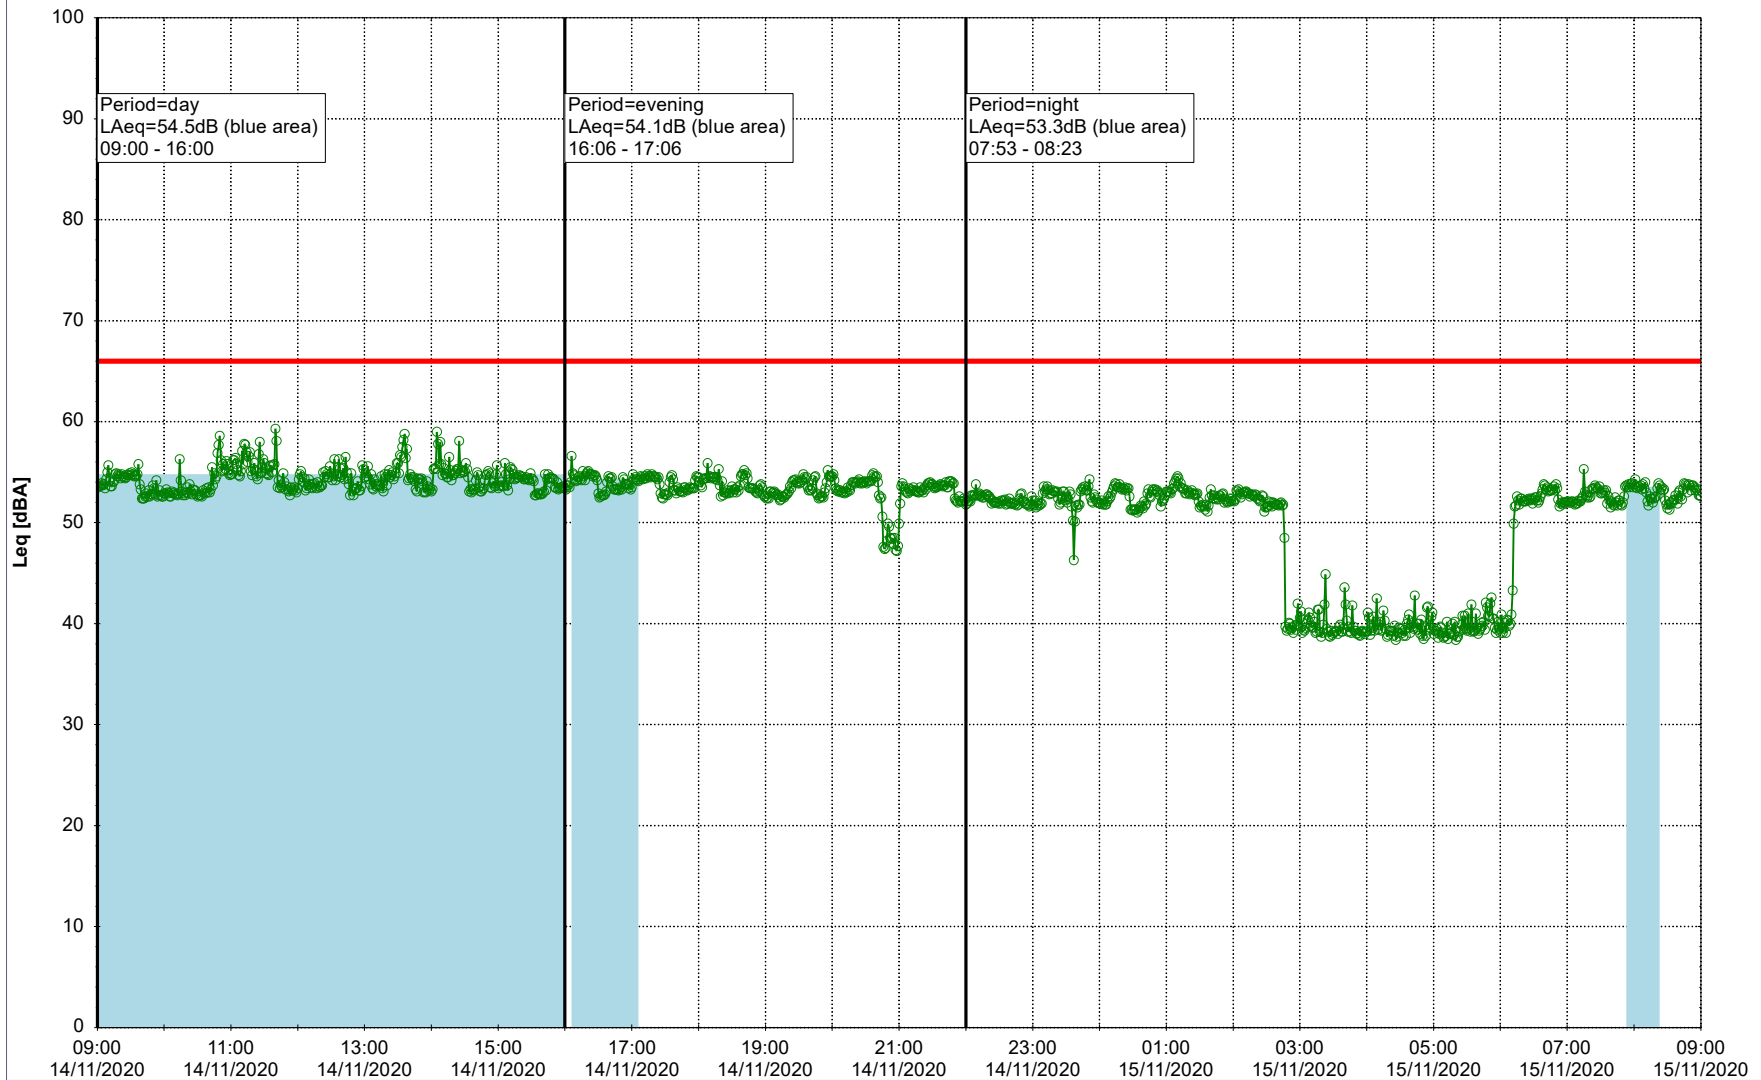

### Noise Time Related Diagram

13/11/2020  
14/11/2020

○○○○ EBR-OVK\_NS02

Project: Kronos Sydhavnen  
Construction: Enghave Brygge  
Location: N-V

Plan View

Remarks

- Ørsted Værket

### Noise Time Related Diagram

14/11/2020  
15/11/2020

○○○ EBR-OVK\_NS02

**Project:** Kronos Sydhavnen  
**Construction:** Enghave Brygge  
**Location:** N-V

Plan View

Remarks

- Ørsted Værket