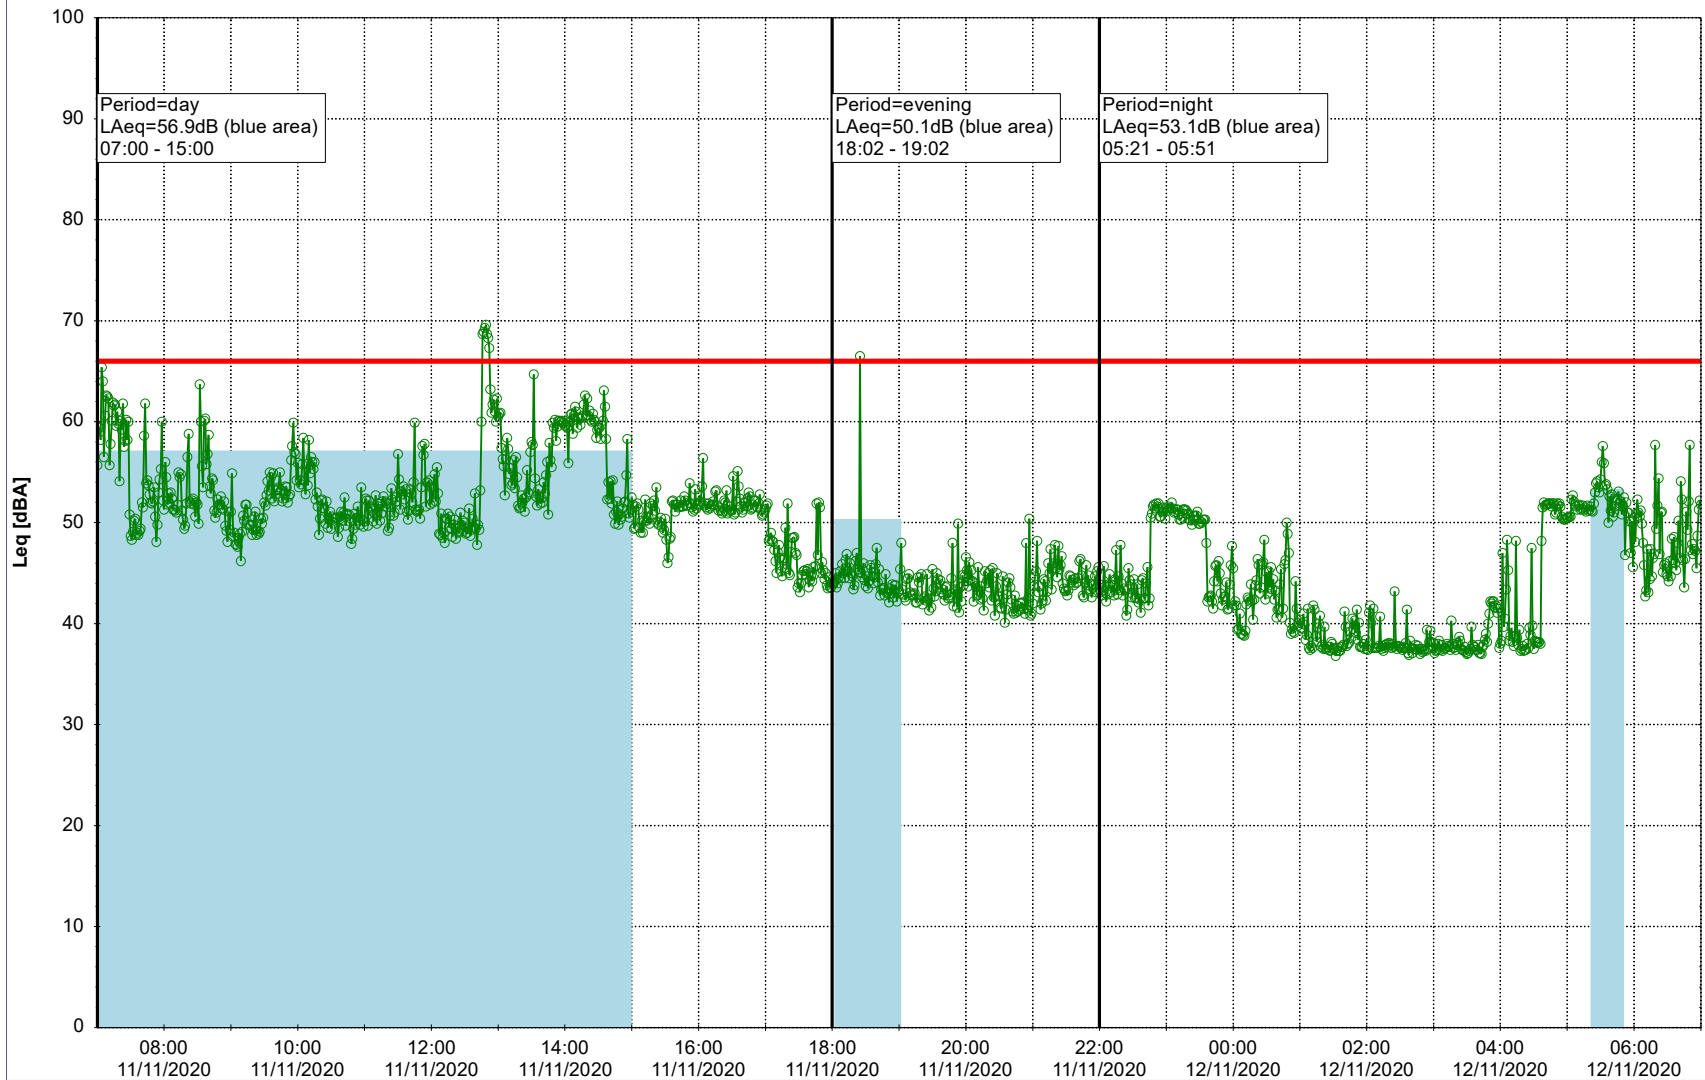

### Noise Time Related Diagram

10/11/2020  
11/11/2020

○○○ EBR-OVK\_NS02

**Project:** Kronos Sydhavnen  
**Construction:** Enghave Brygge  
**Location:** N-V

Plan View

Remarks

- Ørsted Værket

### Noise Time Related Diagram

11/11/2020  
12/11/2020

○○○ EBR-OVK\_NS02

**Project:** Kronos Sydhavnen  
**Construction:** Enghave Brygge  
**Location:** N-V

Plan View

Remarks

- Ørsted Værket