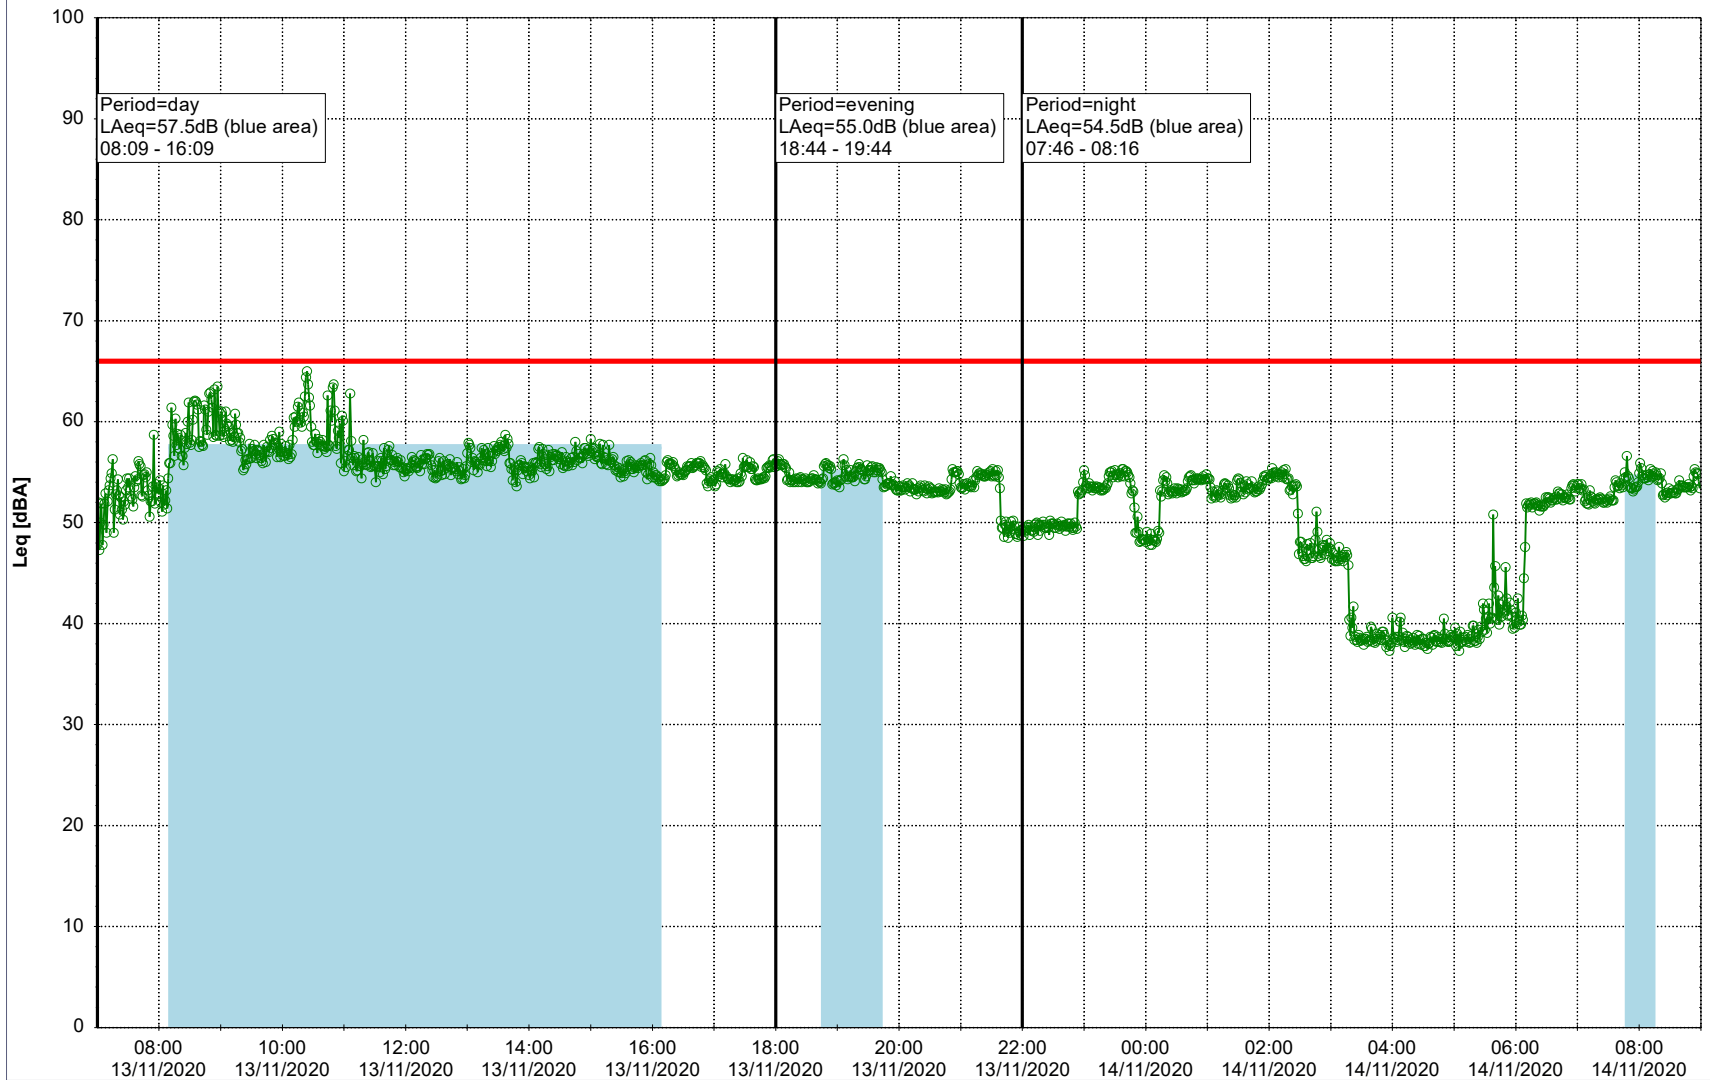

### Noise Time Related Diagram

11/11/2020  
12/11/2020

○○○ EBR-OVK\_NS02

**Project:** Kronos Sydhavnen  
**Construction:** Enghave Brygge  
**Location:** N-V

Plan View

Remarks

- Ørsted Værket

### Noise Time Related Diagram

12/11/2020  
13/11/2020

○○○ EBR-OVK\_NS02

**Project:** Kronos Sydhavnen  
**Construction:** Enghave Brygge  
**Location:** N-V

Plan View

Remarks

- Ørsted Værket

### Noise Time Related Diagram

13/11/2020  
14/11/2020

○○○○ EBR-OVK\_NS02

Project: Kronos Sydhavnen  
Construction: Enghave Brygge  
Location: N-V

Plan View

Remarks

- Ørsted Værket

### Noise Time Related Diagram

14/11/2020  
15/11/2020

○○○ EBR-OVK\_NS02

**Project:** Kronos Sydhavnen  
**Construction:** Enghave Brygge  
**Location:** N-V

Plan View

Remarks

- Ørsted Værket