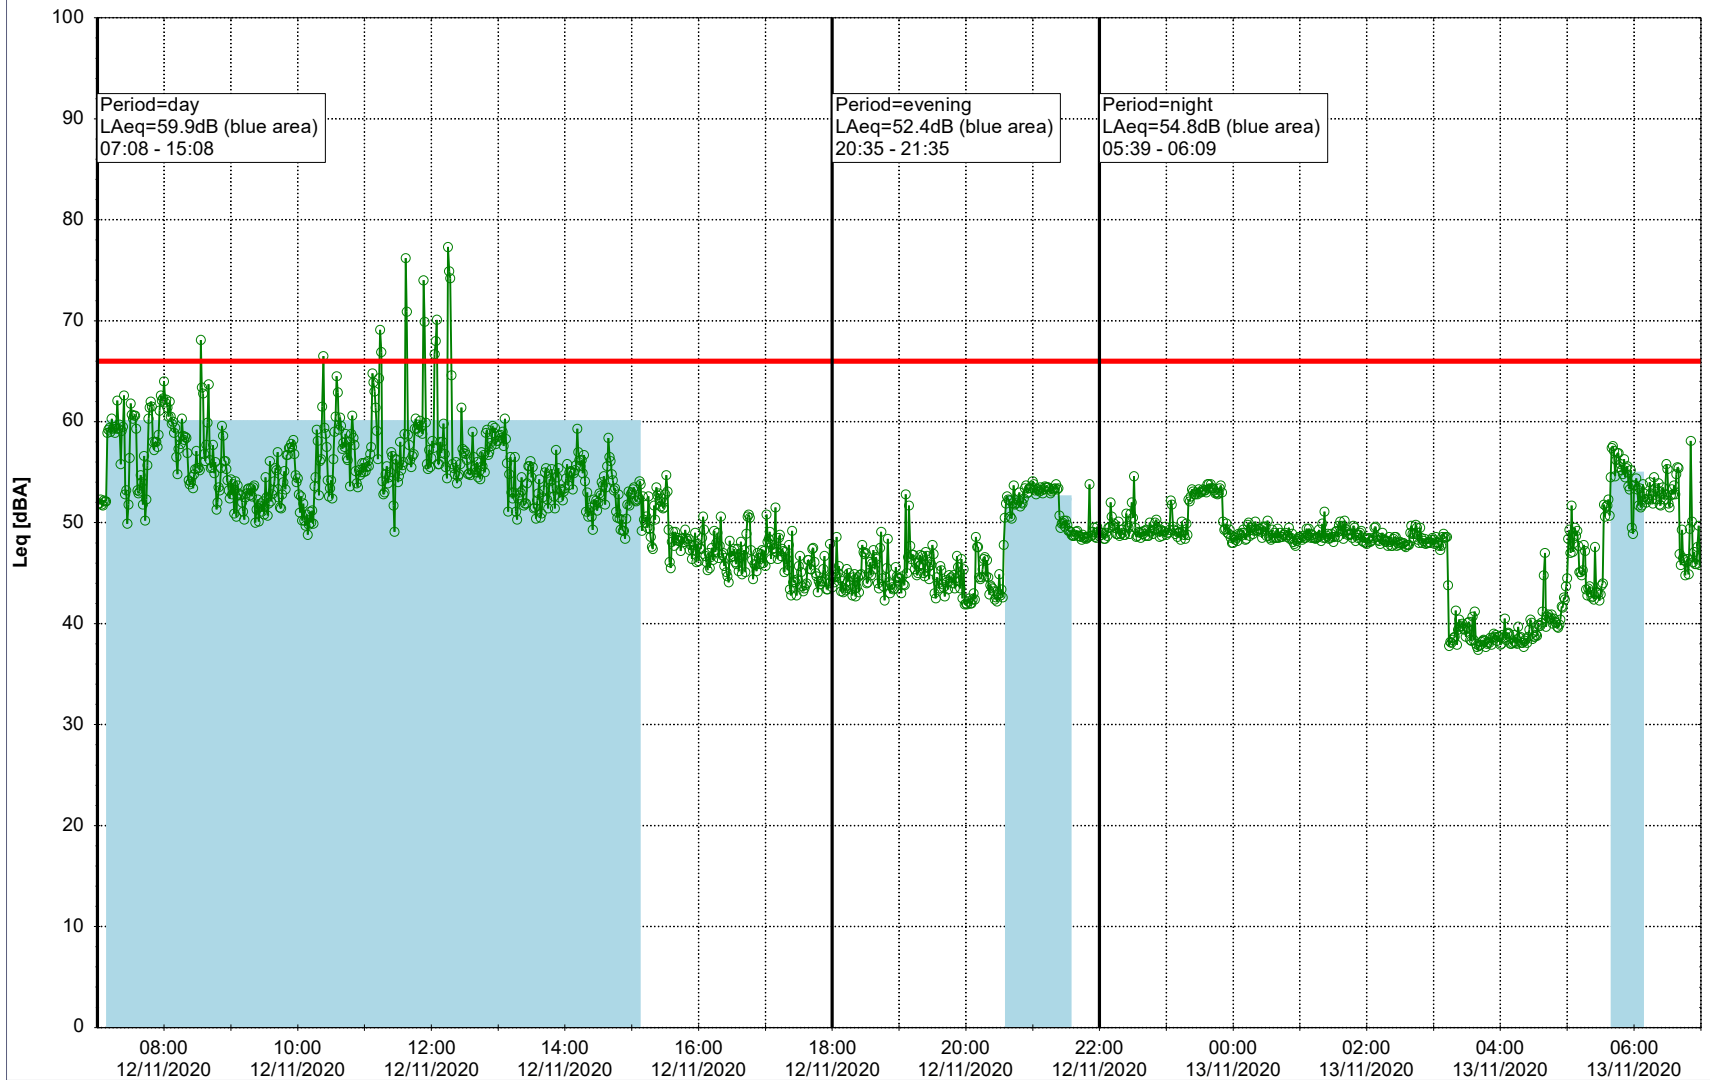

### Noise Time Related Diagram

11/11/2020  
12/11/2020

○○○ EBR-OVK\_NS02

**Project:** Kronos Sydhavnen  
**Construction:** Enghave Brygge  
**Location:** N-V

Plan View

Remarks

- Ørsted Værket

### Noise Time Related Diagram

12/11/2020  
13/11/2020

○○○ EBR-OVK\_NS02

**Project:** Kronos Sydhavnen  
**Construction:** Enghave Brygge  
**Location:** N-V

Plan View

Remarks

- Ørsted Værket

### Noise Time Related Diagram

13/11/2020  
14/11/2020

○○○○ EBR-OVK\_NS02

Project: Kronos Sydhavnen  
Construction: Enghave Brygge  
Location: N-V

Plan View

Remarks

- Ørsted Værket