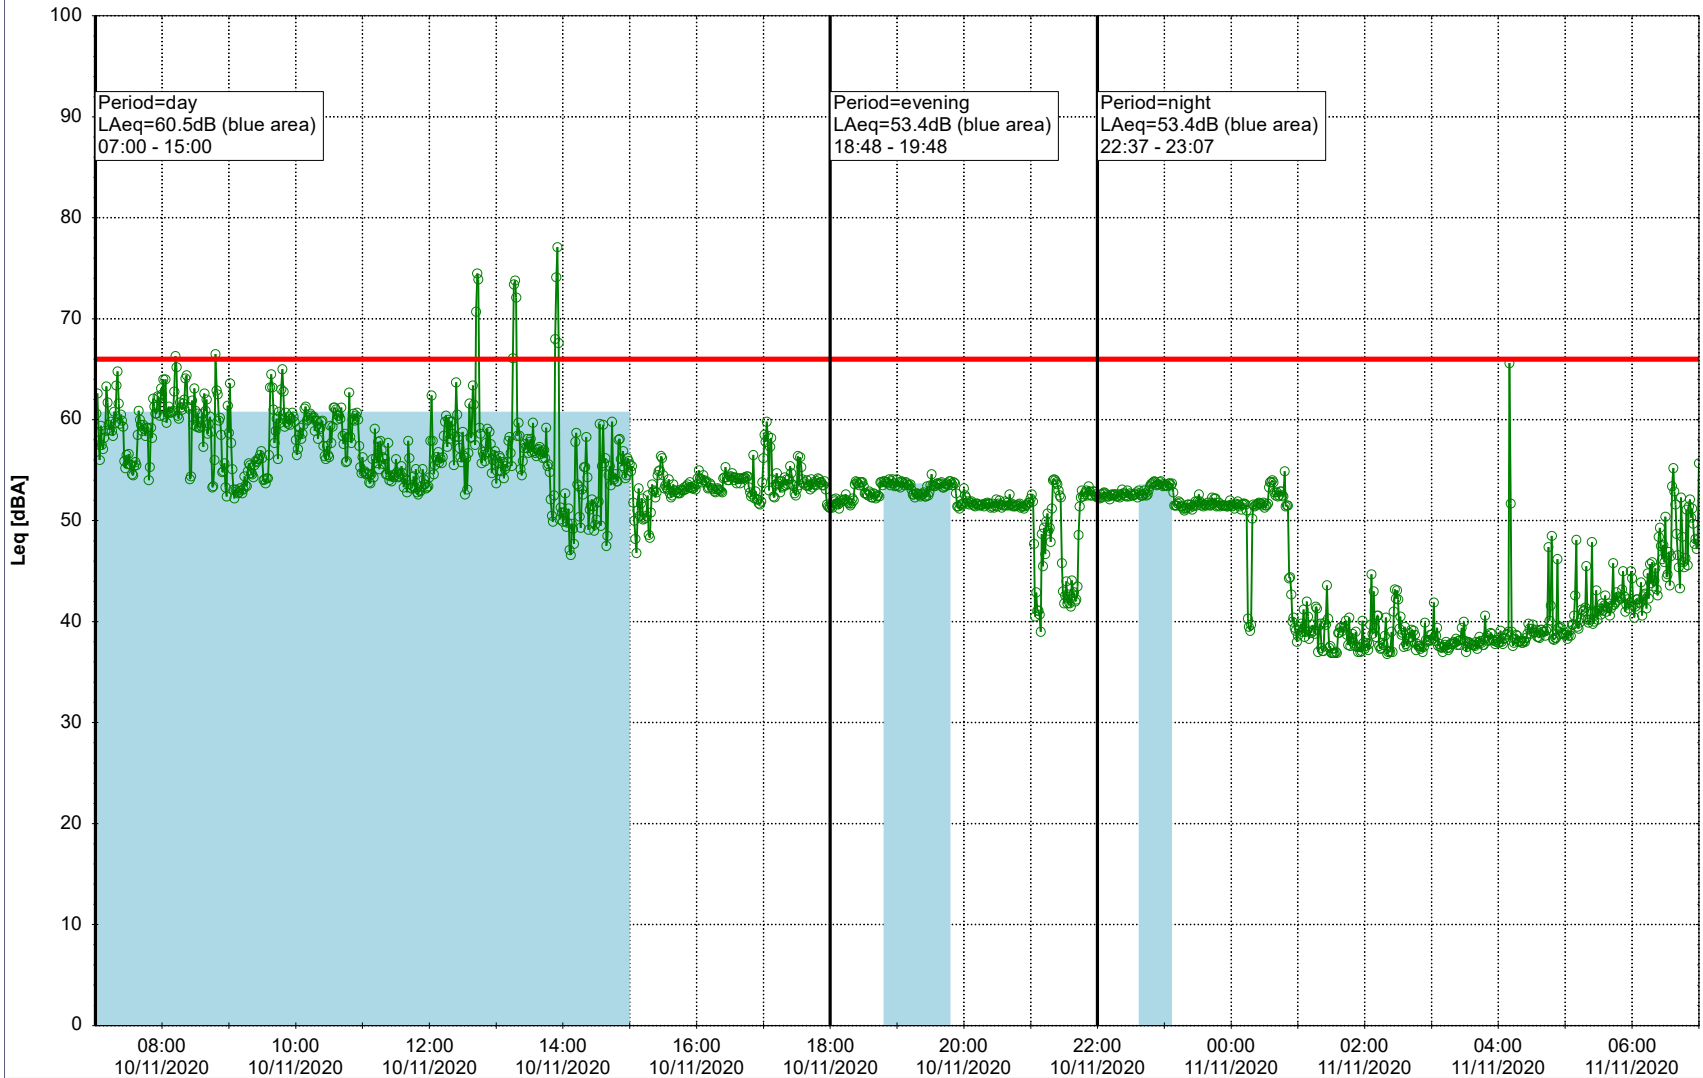

### Noise Time Related Diagram

09/11/2020  
10/11/2020

○○○ EBR-OVK\_NS02

**Project:** Kronos Sydhavnen  
**Construction:** Enghave Brygge  
**Location:** N-V

Plan View

Remarks

- Ørsted Værket

### Noise Time Related Diagram

10/11/2020  
11/11/2020

○○○ EBR-OVK\_NS02

**Project:** Kronos Sydhavnen  
**Construction:** Enghave Brygge  
**Location:** N-V

Plan View

Remarks

- Ørsted Værket

### Noise Time Related Diagram

11/11/2020  
12/11/2020

○○○ EBR-OVK\_NS02

**Project:** Kronos Sydhavnen  
**Construction:** Enghave Brygge  
**Location:** N-V

Plan View

Remarks

- Ørsted Værket