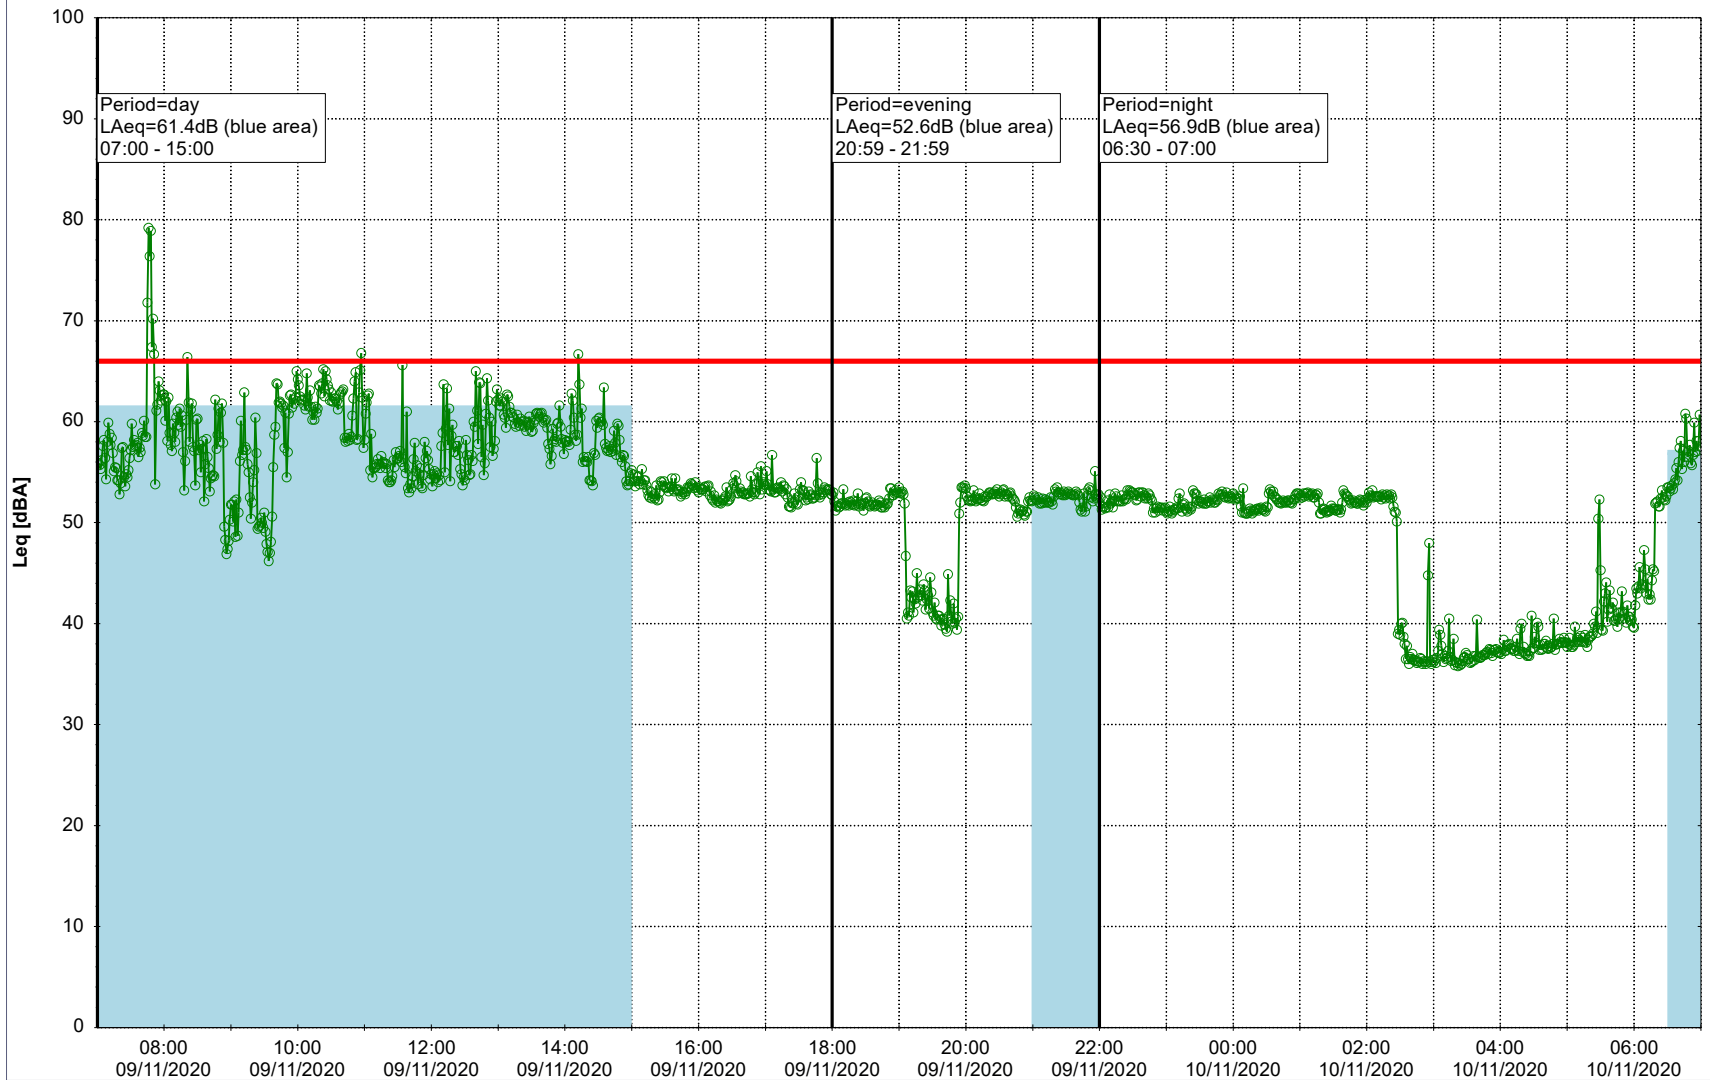

Project: Kronos Sydhavnen  
Construction: Enghave Brygge  
Location: N-V

Plan View

Remarks

- Ørsted Værket

### Noise Time Related Diagram

09/11/2020  
10/11/2020

○○○ EBR-OVK\_NS02

**Project:** Kronos Sydhavnen  
**Construction:** Enghave Brygge  
**Location:** N-V

Plan View

Remarks

- Ørsted Værket

### Noise Time Related Diagram

10/11/2020  
11/11/2020

○○○ EBR-OVK\_NS02

**Project:** Kronos Sydhavnen  
**Construction:** Enghave Brygge  
**Location:** N-V

Plan View

Remarks

- Ørsted Værket

### Noise Time Related Diagram

11/11/2020  
12/11/2020

○○○ EBR-OVK\_NS02

**Project:** Kronos Sydhavnen  
**Construction:** Enghave Brygge  
**Location:** N-V

Plan View

Remarks

- Ørsted Værket