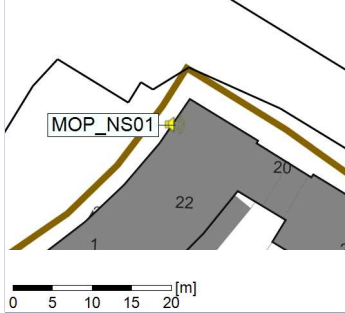

### Noise Time Related Diagram

24/01/2022  
25/01/2022

○○○○ MOP\_NS01

**Project:** Kronos Sydhavnen  
**Construction:** Mozarts Plads  
**Location:** N-V

Plan View

Remarks

...