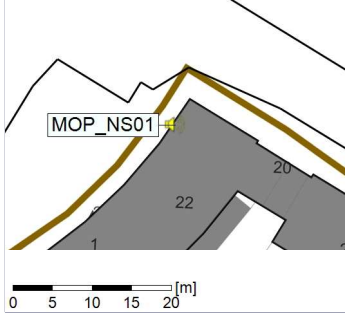

### Noise Time Related Diagram

25/01/2022  
26/01/2022

○○○○ MOP\_NS01

**Project:** Kronos Sydhavnen  
**Construction:** Mozarts Plads  
**Location:** N-V

Plan View

Remarks

...