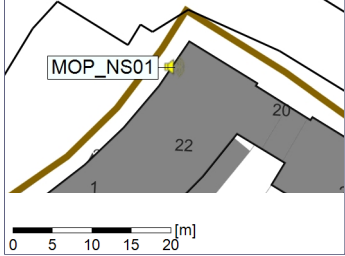

### Noise Time Related Diagram

27/01/2022  
28/01/2022

○○○○ MOP\_NS01

**Project:** Kronos Sydhavnen  
**Construction:** Mozarts Plads  
**Location:** N-V

Plan View

Remarks

...