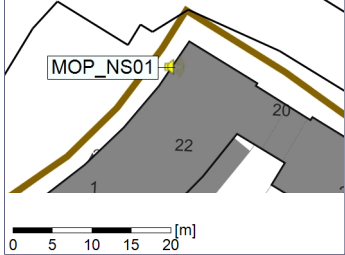

### Noise Time Related Diagram

26/01/2022  
27/01/2022

○○○○ MOP\_NS01

**Project:** Kronos Sydhavnen  
**Construction:** Mozarts Plads  
**Location:** N-V

Plan View

Remarks

...