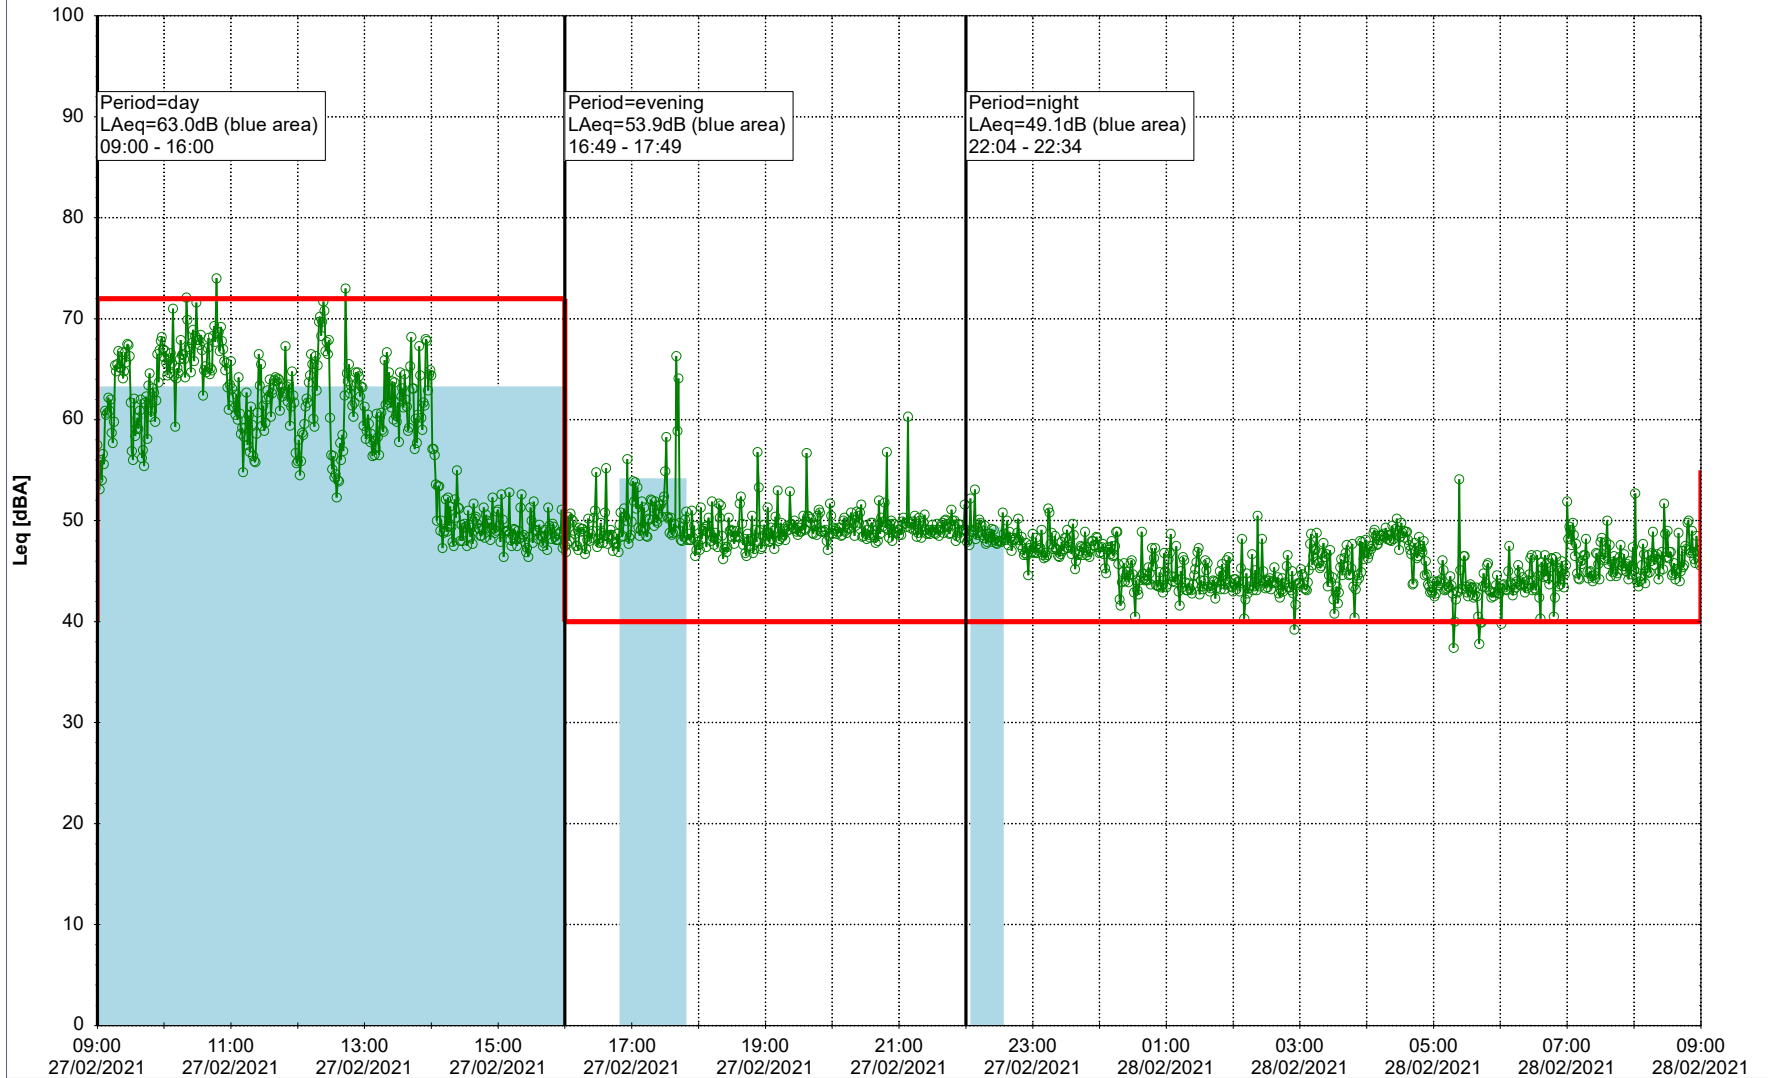

### Noise Time Related Diagram

26/02/2021  
27/02/2021

○○○○ MOP\_NS01

**Project:** Kronos Sydhavnen  
**Construction:** Mozarts Plads  
**Location:** N-V

Plan View

Remarks

...

### Noise Time Related Diagram

27/02/2021  
28/02/2021

○○○○ MOP\_NS01

**Project:** Kronos Sydhavnen  
**Construction:** Mozarts Plads  
**Location:** N-V

28/02/2021  
01/03/2021

Plan View

Remarks

...