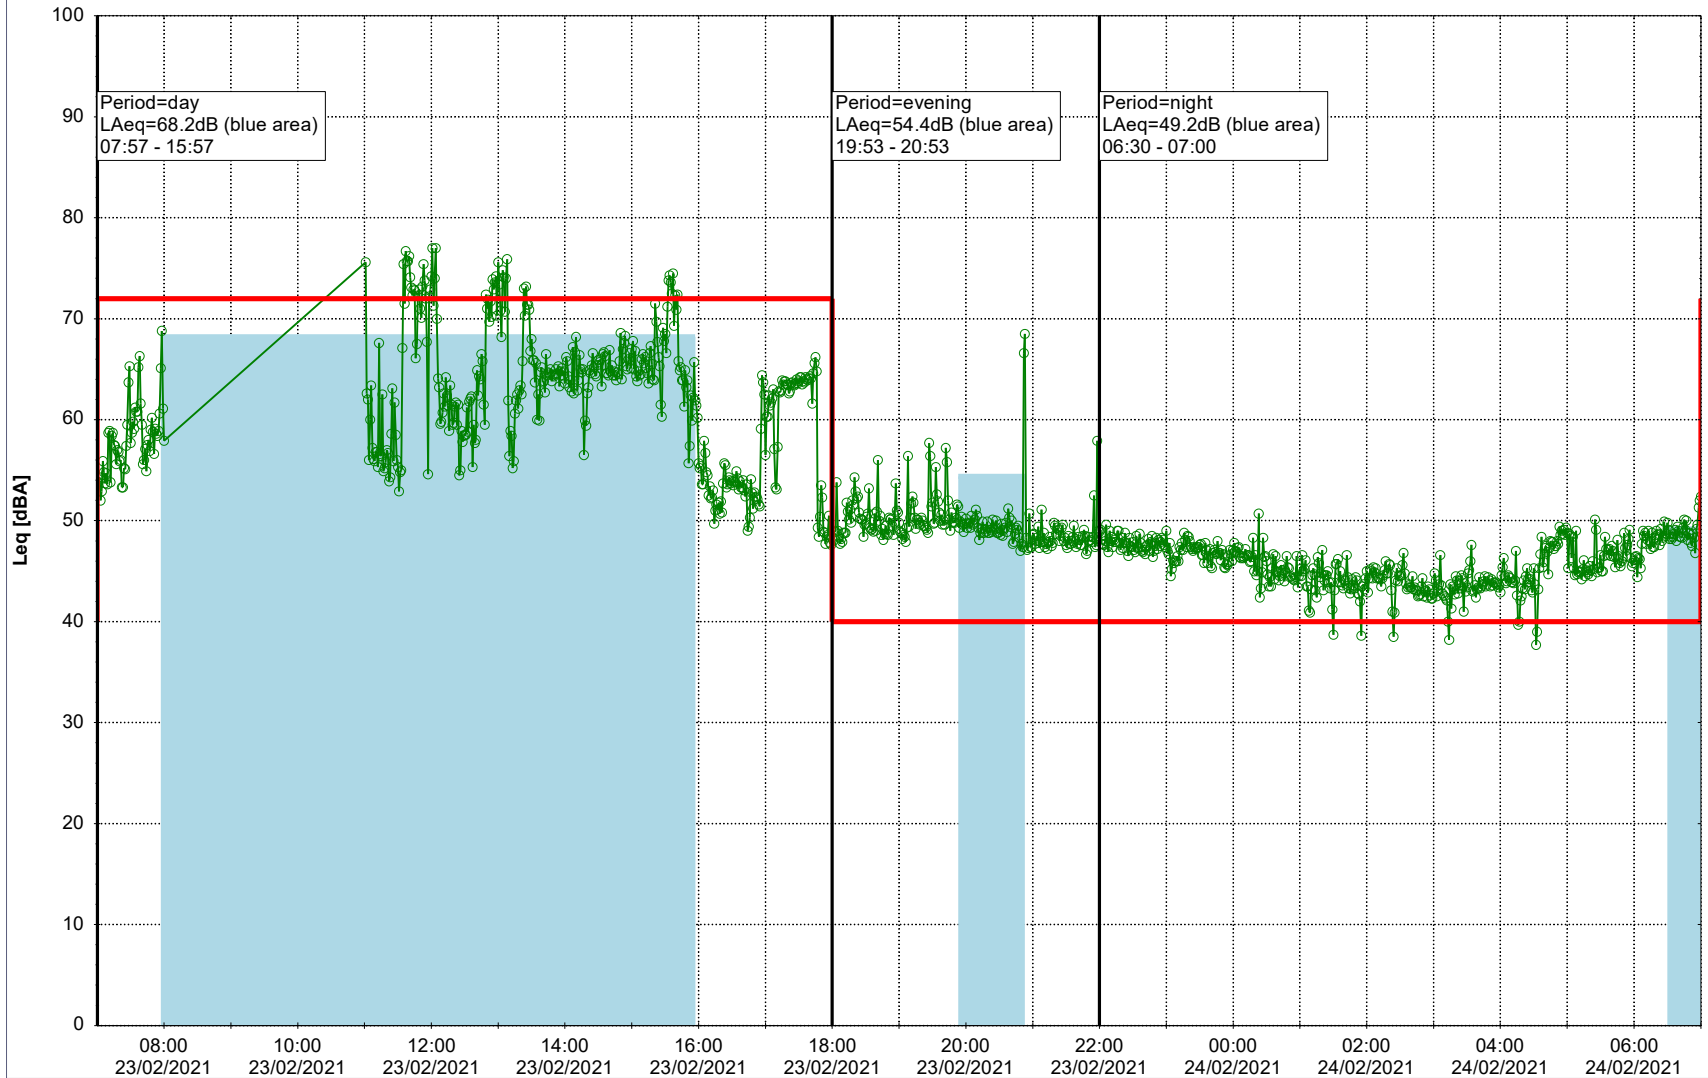

### Noise Time Related Diagram

○○○○ MOP\_NS01

**Project:** Kronos Sydhavnen  
**Construction:** Mozarts Plads  
**Location:** N-V

23/02/2021  
24/02/2021

Plan View

Remarks

...

### Noise Time Related Diagram

○○○○ MOP\_NS01

**Project:** Kronos Sydhavnen  
**Construction:** Mozarts Plads  
**Location:** N-V

Plan View

Remarks

...