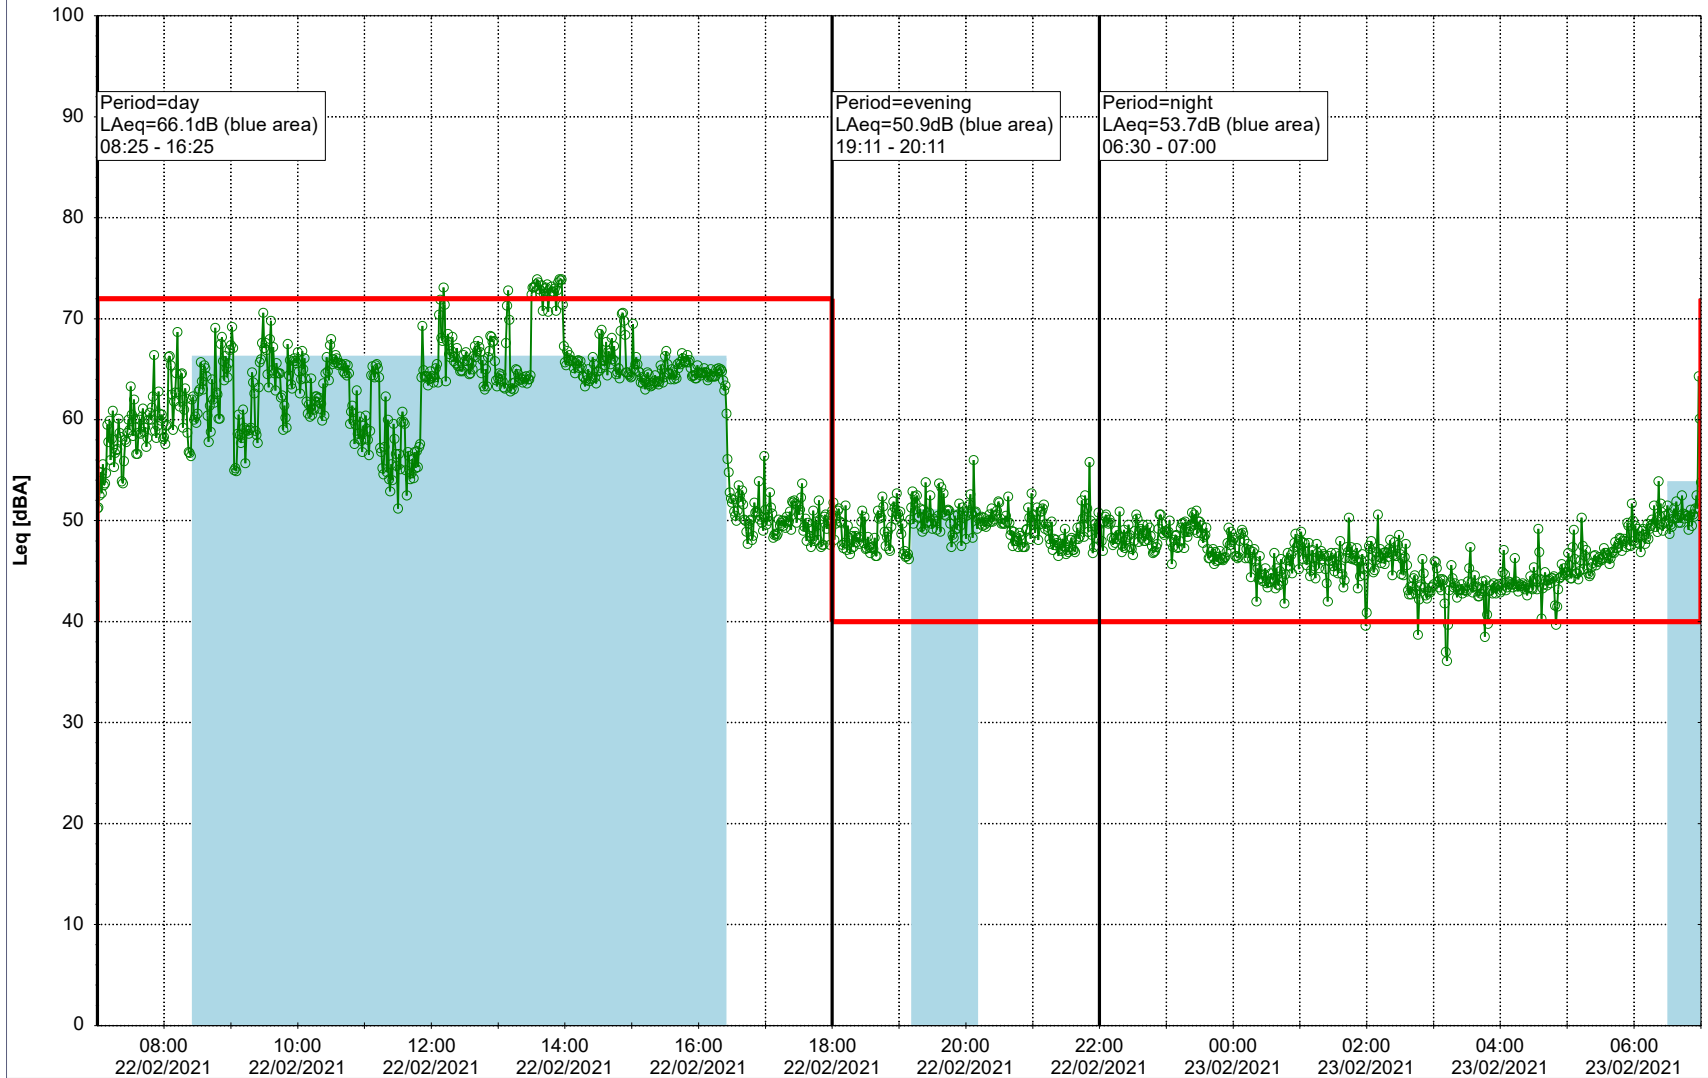

**Project:** Kronos Sydhavnen  
**Construction:** Mozarts Plads  
**Location:** N-V

22/02/2021  
23/02/2021

Plan View

Remarks

...

### Noise Time Related Diagram

○○○○ MOP\_NS01

**Project:** Kronos Sydhavnen  
**Construction:** Mozarts Plads  
**Location:** N-V

23/02/2021  
24/02/2021

Plan View

Remarks

...

### Noise Time Related Diagram

○○○○ MOP\_NS01

**Project:** Kronos Sydhavnen  
**Construction:** Mozarts Plads  
**Location:** N-V

Plan View

Remarks

...