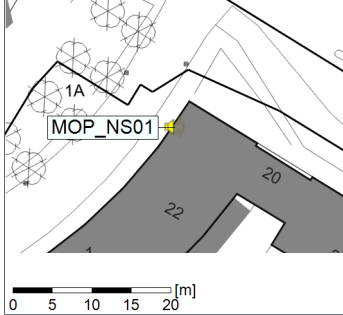

### Noise Time Related Diagram

○○○○ MOP\_NS01

**Project:** Kronos Sydhavnen  
**Construction:** Mozarts Plads  
**Location:** N-V

23/11/2019  
24/11/2019

Plan View

Remarks

...