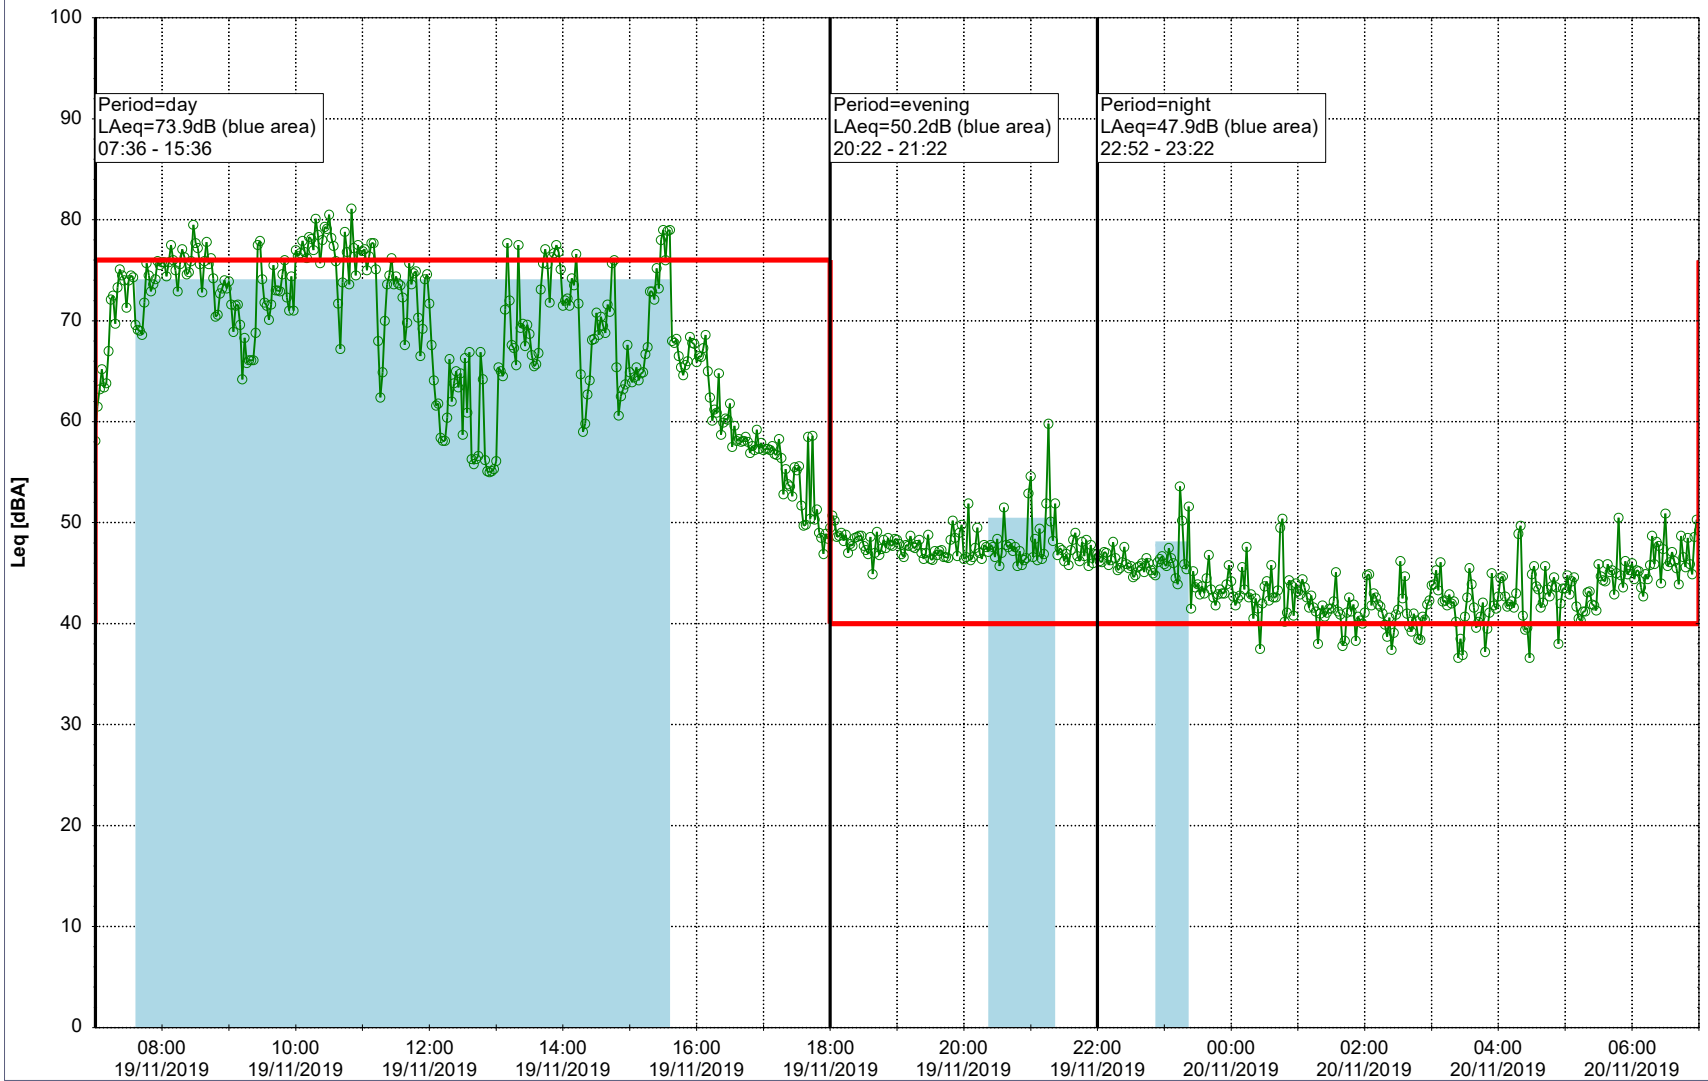

### Noise Time Related Diagram

18/11/2019  
19/11/2019

○○○ MOP\_NS01

**Project:** Kronos Sydhavnen  
**Construction:** Mozarts Plads  
**Location:** N-V

Plan View

Remarks

...

### Noise Time Related Diagram

19/11/2019  
20/11/2019

○○○ MOP\_NS01

Project: Kronos Sydhavnen  
Construction: Mozarts Plads  
Location: N-V

Plan View

Remarks

...

### Noise Time Related Diagram

20/11/2019  
21/11/2019

○○○○ MOP\_NS01

Project: Kronos Sydhavnen  
Construction: Mozarts Plads  
Location: N-V

21/11/2019  
22/11/2019

Plan View

Remarks

...