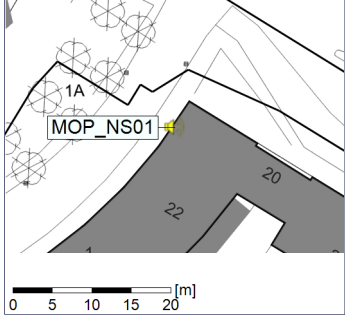

### Noise Time Related Diagram

○○○○ MOP\_NS01

**Project:** Kronos Sydhavnen  
**Construction:** Mozarts Plads  
**Location:** N-V

24/11/2019  
25/11/2019

Plan View

Remarks

...