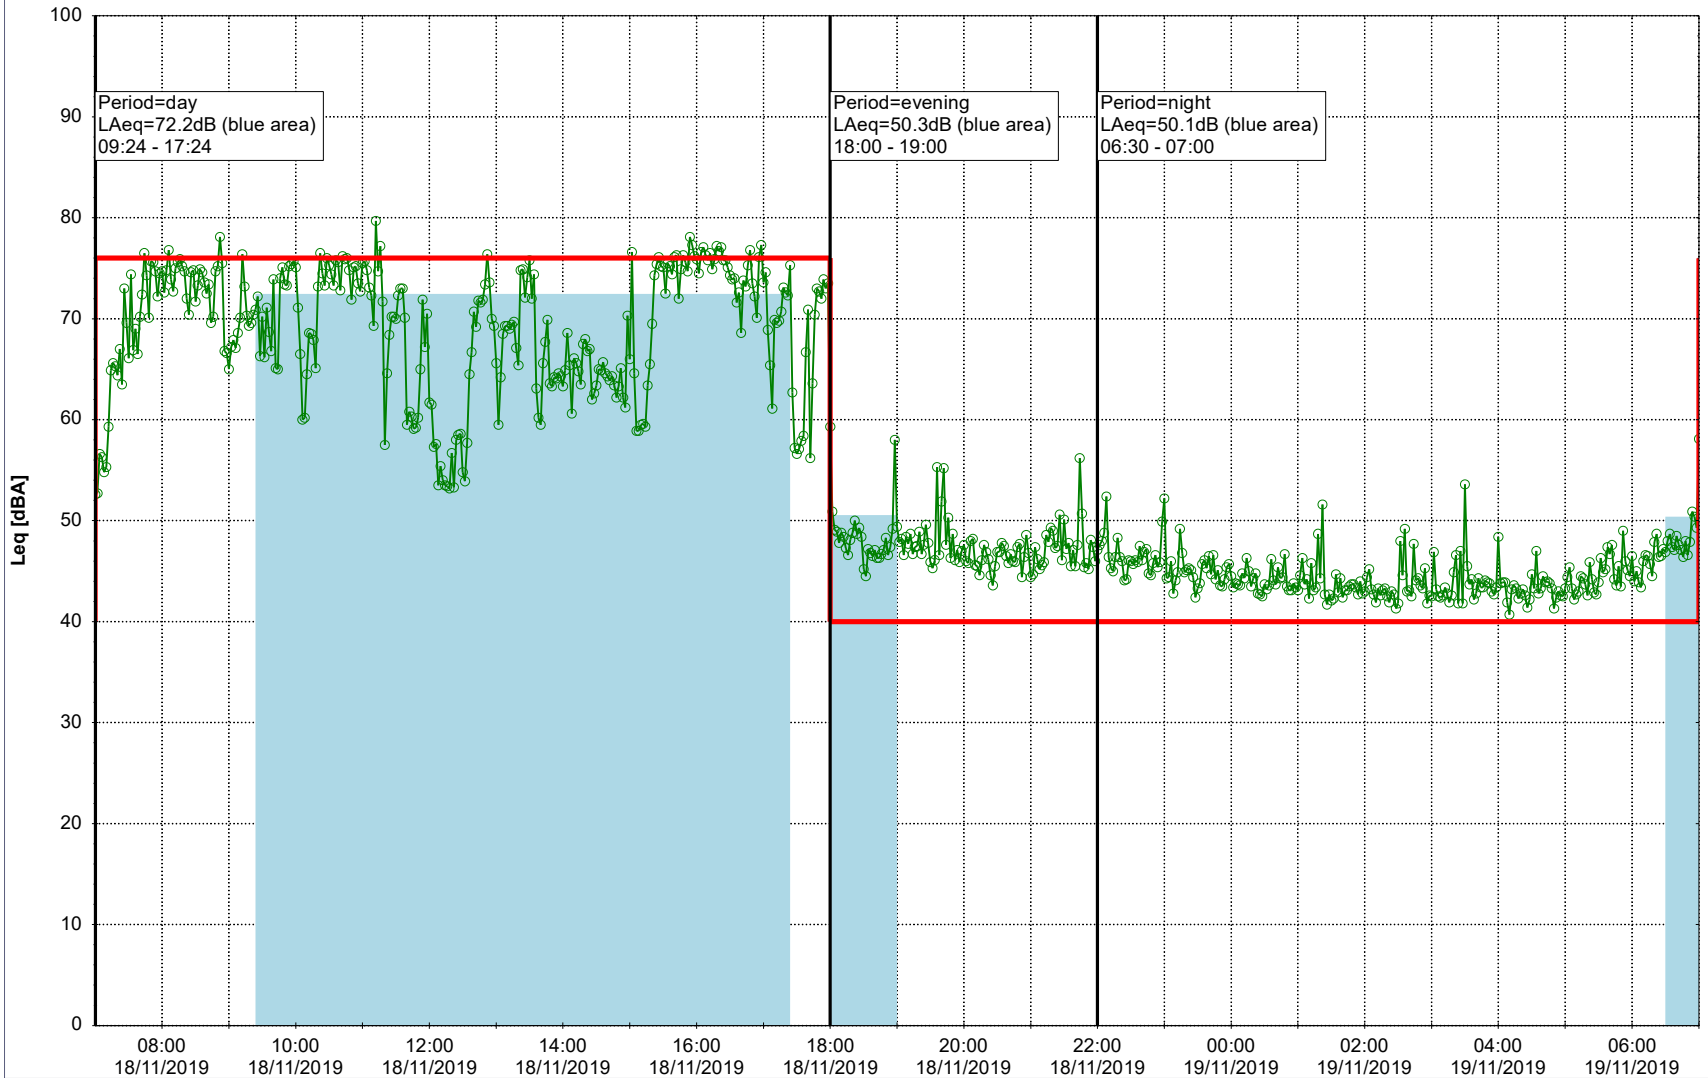

**Project:** Kronos Sydhavnen  
**Construction:** Mozarts Plads  
**Location:** N-V

Plan View

Remarks

...

### Noise Time Related Diagram

18/11/2019  
19/11/2019

○○○ MOP\_NS01

**Project:** Kronos Sydhavnen  
**Construction:** Mozarts Plads  
**Location:** N-V

Plan View

Remarks

...

### Noise Time Related Diagram

19/11/2019  
20/11/2019

○○○ MOP\_NS01

Project: Kronos Sydhavnen  
Construction: Mozarts Plads  
Location: N-V

Plan View

Remarks

...

### Noise Time Related Diagram

20/11/2019  
21/11/2019

○○○○ MOP\_NS01

Project: Kronos Sydhavnen  
Construction: Mozarts Plads  
Location: N-V

21/11/2019  
22/11/2019

Plan View

Remarks

...