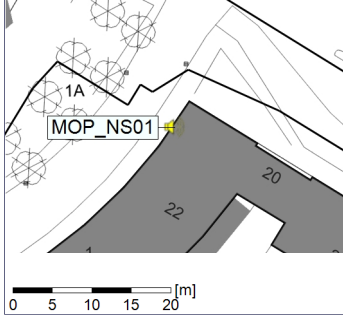

### Noise Time Related Diagram

○○○○ MOP\_NS01

**Project:** Kronos Sydhavnen  
**Construction:** Mozarts Plads  
**Location:** N-V

22/11/2019  
23/11/2019

Plan View

Remarks

...