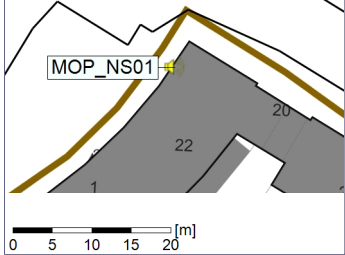

### Noise Time Related Diagram

05/09/2022  
06/09/2022

○○○○ MOP\_NS01

**Project:** Kronos Sydhavnen  
**Construction:** Mozarts Plads  
**Location:** N-V

Plan View

Remarks

...