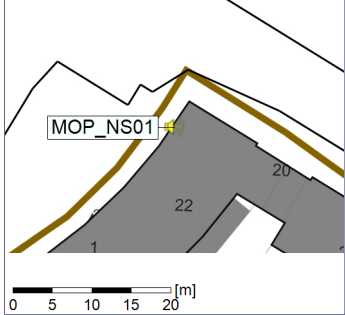

### Noise Time Related Diagram

08/09/2022  
09/09/2022

○○○ MOP\_NS01

**Project:** Kronos Sydhavnen  
**Construction:** Mozarts Plads  
**Location:** N-V

Plan View

Remarks

...