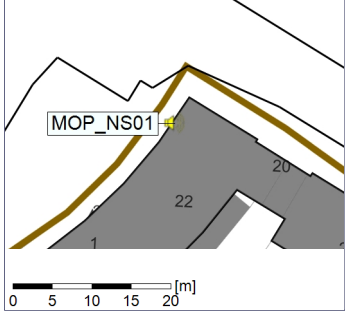

### Noise Time Related Diagram

07/09/2022  
08/09/2022

○○○○ MOP\_NS01

**Project:** Kronos Sydhavnen  
**Construction:** Mozarts Plads  
**Location:** N-V

Plan View

Remarks

...