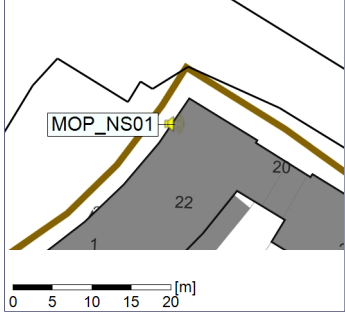

### Noise Time Related Diagram

09/09/2022

10/09/2022

○○○○ MOP\_NS01

**Project:** Kronos Sydhavnen  
**Construction:** Mozarts Plads  
**Location:** N-V

Plan View

Remarks

...