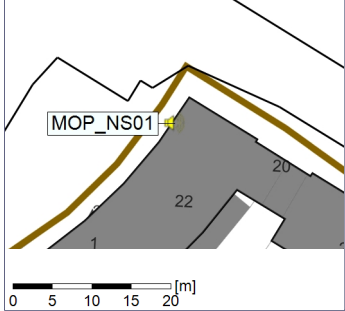

### Noise Time Related Diagram

10/09/2022  
11/09/2022

○○○ MOP\_NS01

**Project:** Kronos Sydhavnen  
**Construction:** Mozarts Plads  
**Location:** N-V

Plan View

Remarks

...