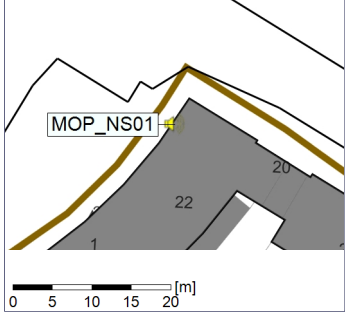

### Noise Time Related Diagram

06/09/2022  
07/09/2022

○○○○ MOP\_NS01

**Project:** Kronos Sydhavnen  
**Construction:** Mozarts Plads  
**Location:** N-V

Plan View

Remarks

...