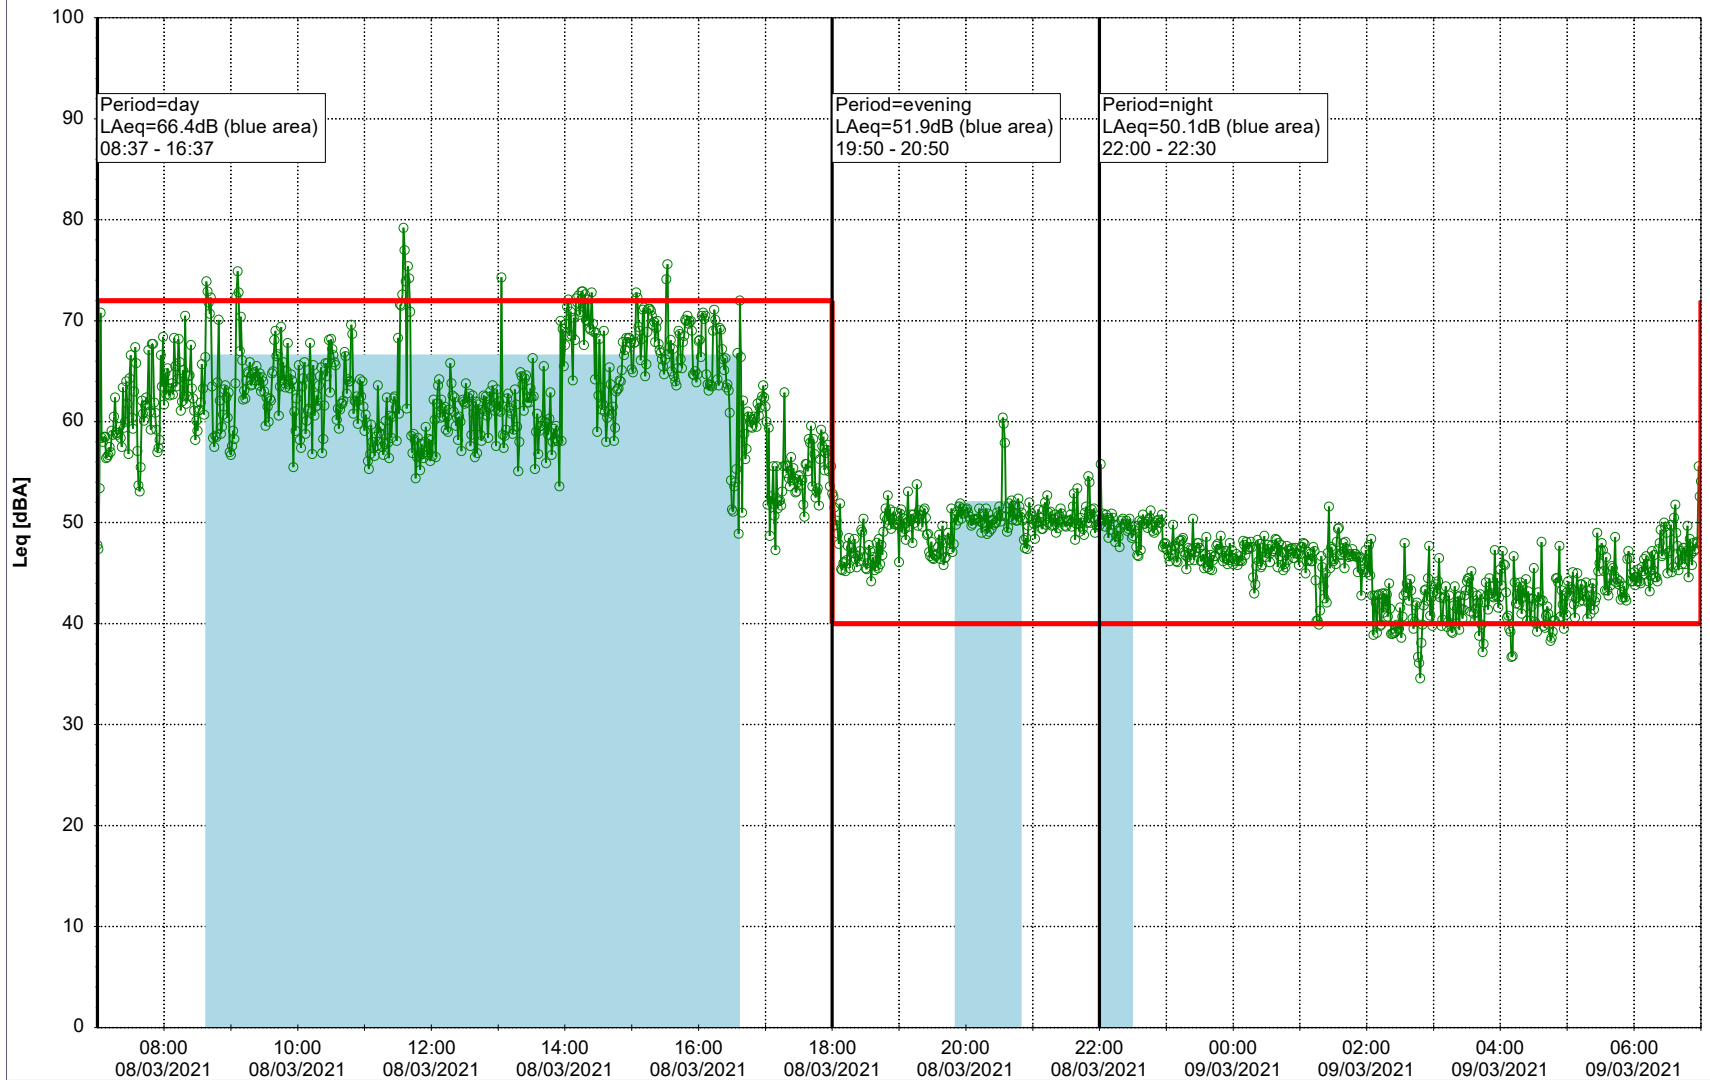

**Project:** Kronos Sydhavnen  
**Construction:** Mozarts Plads  
**Location:** N-V

Plan View

Remarks

...

### Noise Time Related Diagram

08/03/2021  
09/03/2021

○○○○ MOP\_NS01

**Project:** Kronos Sydhavnen  
**Construction:** Mozarts Plads  
**Location:** N-V

09/03/2021  
10/03/2021

Plan View

Remarks

...

### Noise Time Related Diagram

○○○ MOP\_NS01

**Project:** Kronos Sydhavnen  
**Construction:** Mozarts Plads  
**Location:** N-V

Plan View

Remarks

...