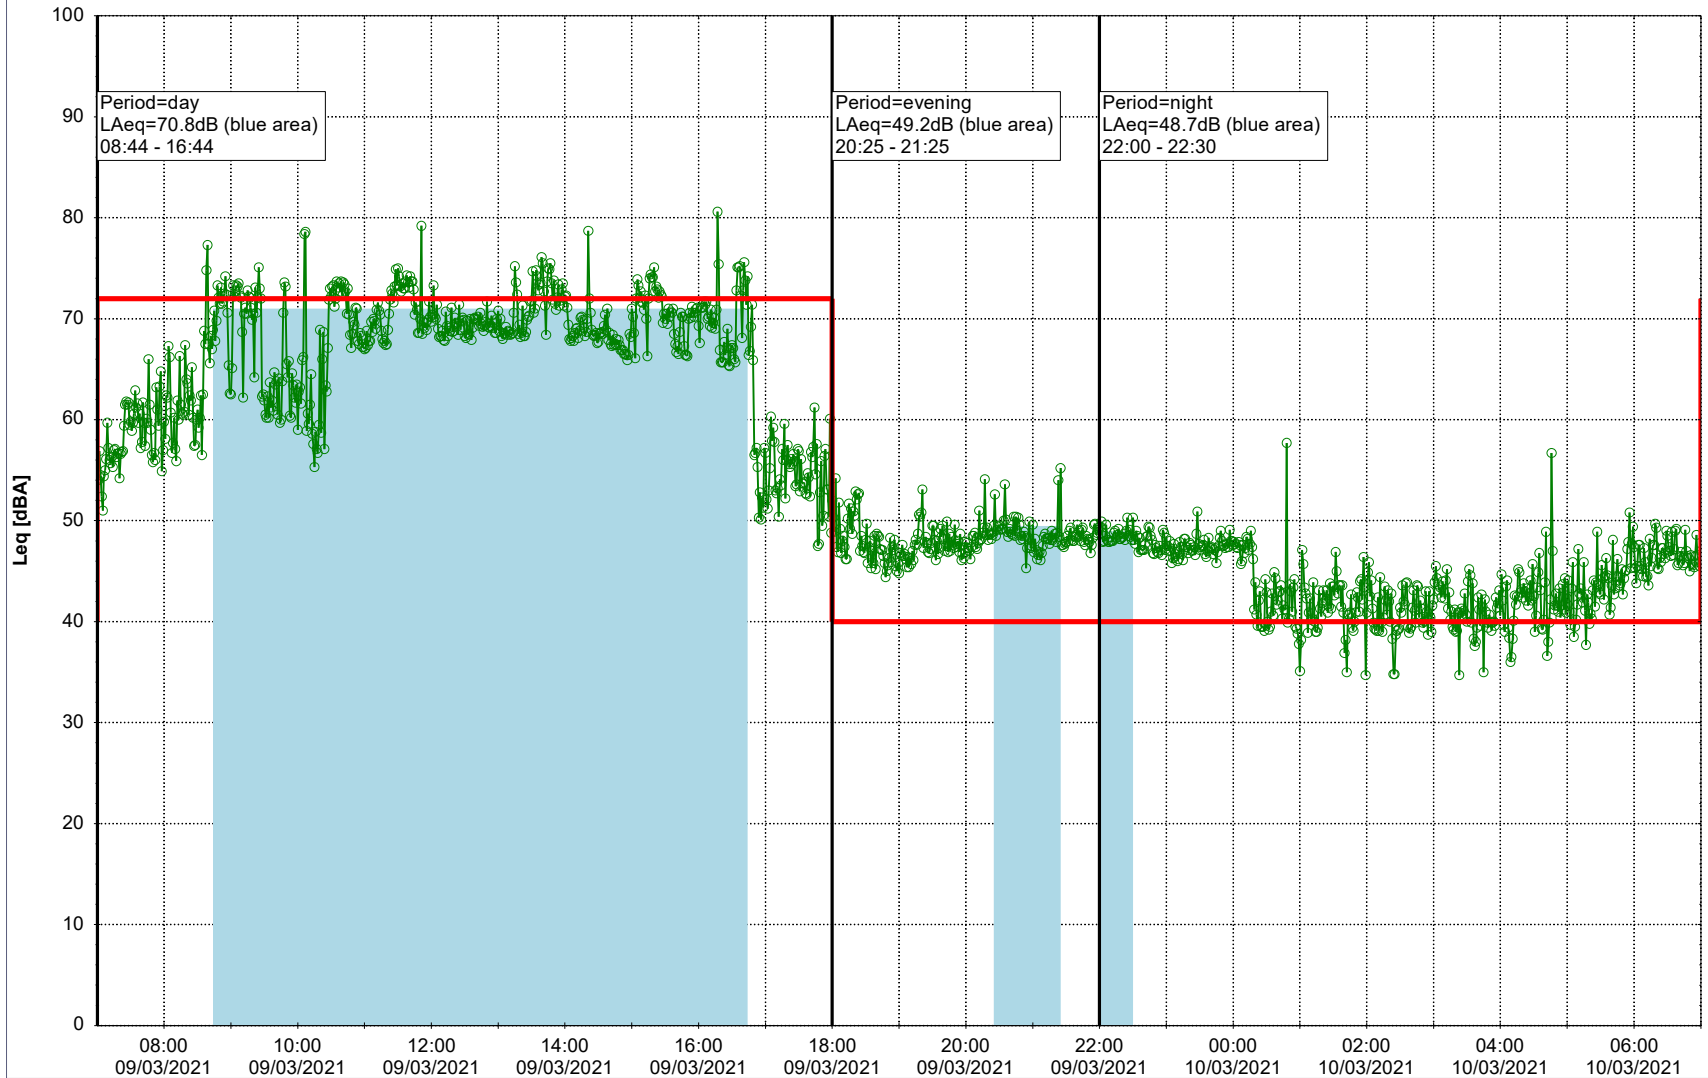

### Noise Time Related Diagram

08/03/2021  
09/03/2021

○○○○ MOP\_NS01

**Project:** Kronos Sydhavnen  
**Construction:** Mozarts Plads  
**Location:** N-V

09/03/2021  
10/03/2021

Plan View

Remarks

...

### Noise Time Related Diagram

○○○ MOP\_NS01

**Project:** Kronos Sydhavnen  
**Construction:** Mozarts Plads  
**Location:** N-V

Plan View

Remarks

...