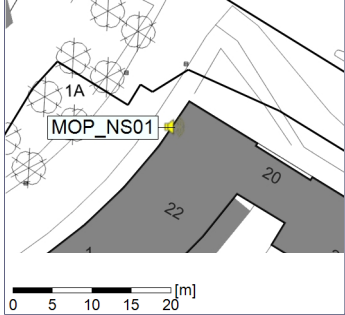

### Noise Time Related Diagram

○○○○ MOP\_NS01

**Project:** Kronos Sydhavnen  
**Construction:** Mozarts Plads  
**Location:** N-V

13/03/2021  
14/03/2021

Plan View

Remarks

...