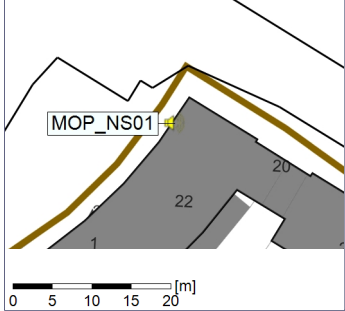

### Noise Time Related Diagram

05/02/2022  
06/02/2022

○○○○ MOP\_NS01

**Project:** Kronos Sydhavnen  
**Construction:** Mozarts Plads  
**Location:** N-V

Plan View

Remarks

...