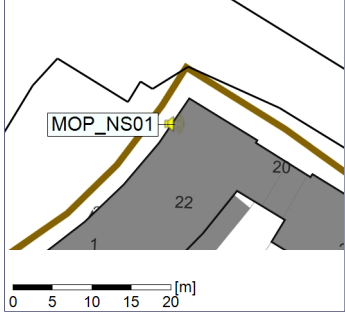

### Noise Time Related Diagram

04/02/2022  
05/02/2022

○○○○ MOP\_NS01

**Project:** Kronos Sydhavnen  
**Construction:** Mozarts Plads  
**Location:** N-V

Plan View

Remarks

...