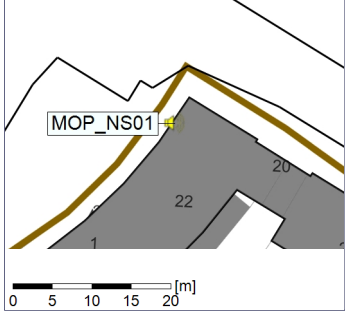

### Noise Time Related Diagram

02/02/2022  
03/02/2022

○○○○ MOP\_NS01

**Project:** Kronos Sydhavnen  
**Construction:** Mozarts Plads  
**Location:** N-V

Plan View

Remarks

...