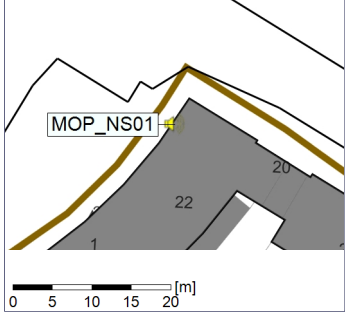

### Noise Time Related Diagram

01/02/2022  
02/02/2022

○○○○ MOP\_NS01

**Project:** Kronos Sydhavnen  
**Construction:** Mozarts Plads  
**Location:** N-V

Plan View

Remarks

...