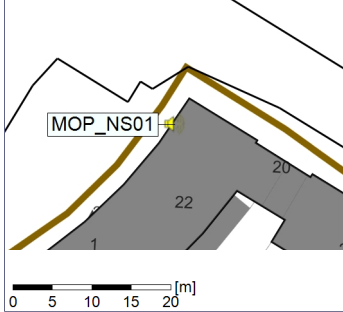

### Noise Time Related Diagram

31/01/2022  
01/02/2022

○○○○ MOP\_NS01

**Project:** Kronos Sydhavnen  
**Construction:** Mozarts Plads  
**Location:** N-V

Plan View

Remarks

...