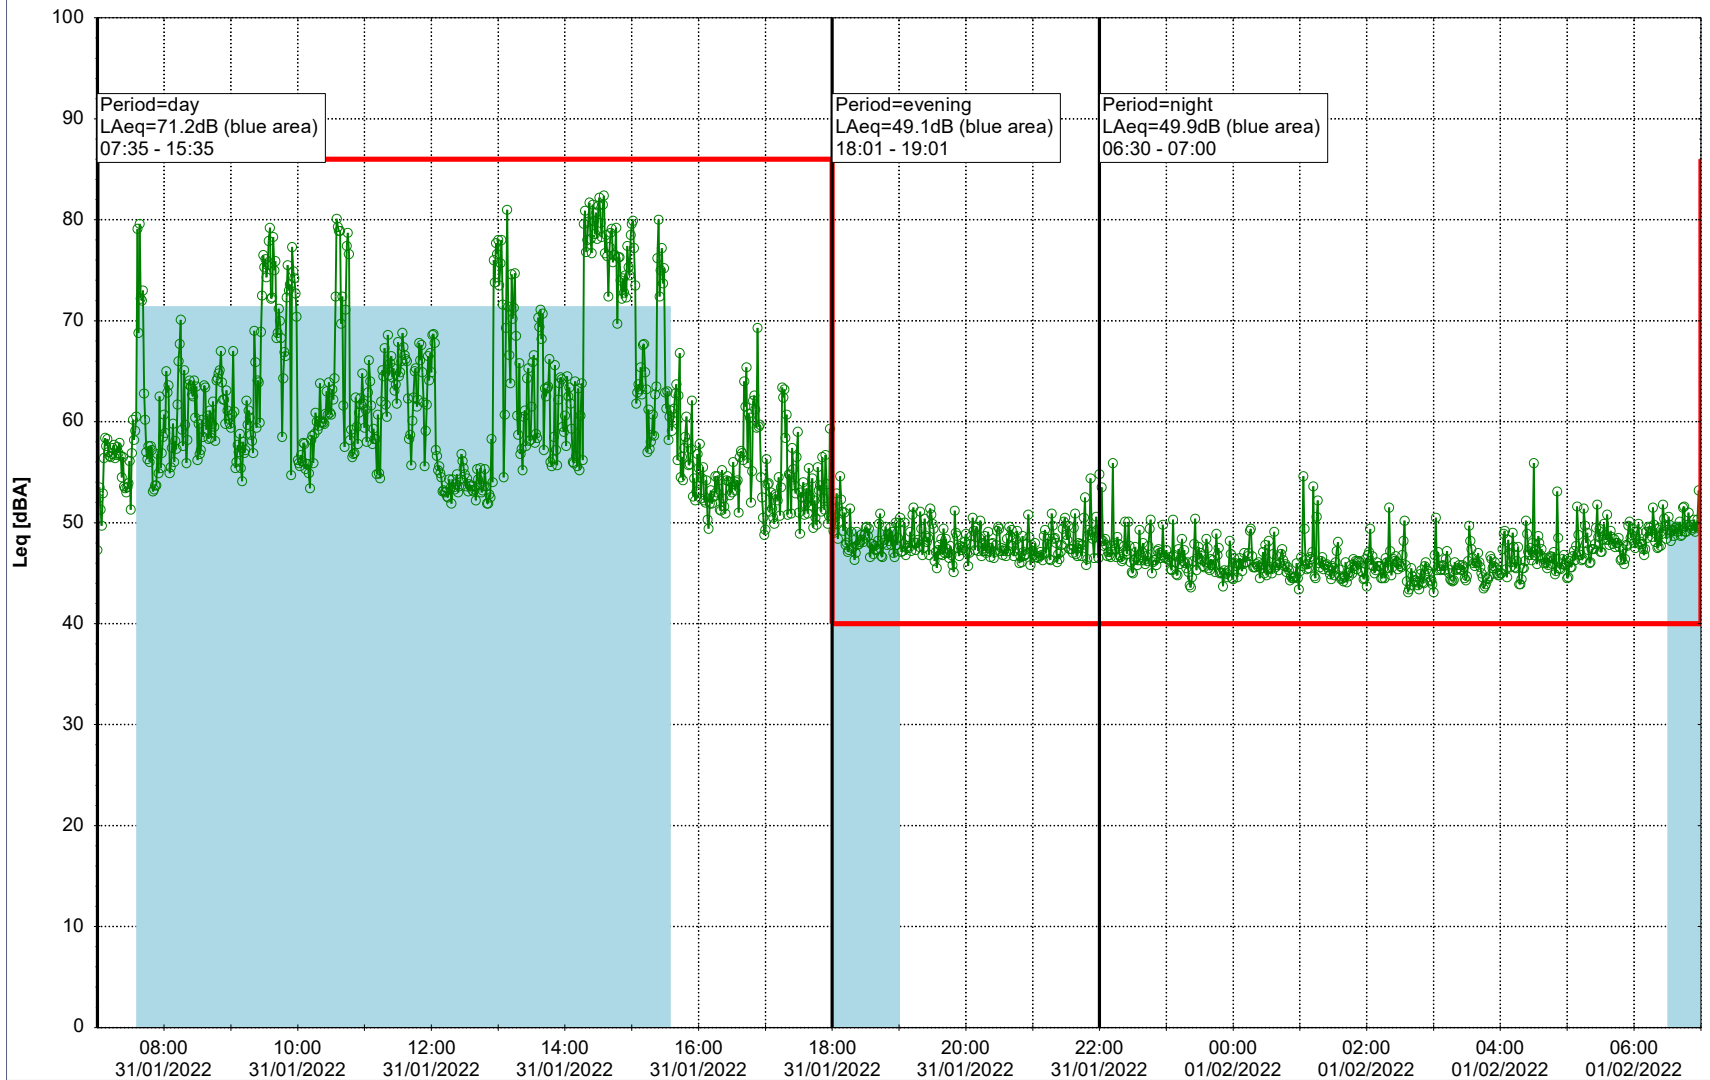

### Noise Time Related Diagram

31/01/2022  
01/02/2022

○○○○ MOP\_NS01

**Project:** Kronos Sydhavnen  
**Construction:** Mozarts Plads  
**Location:** N-V

Plan View

Remarks

...