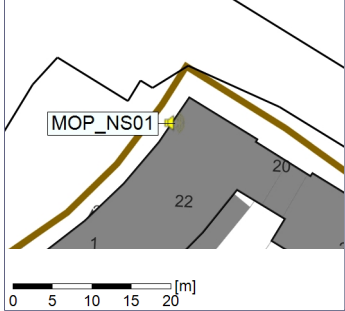

### Noise Time Related Diagram

03/02/2022  
04/02/2022

○○○○ MOP\_NS01

**Project:** Kronos Sydhavnen  
**Construction:** Mozarts Plads  
**Location:** N-V

Plan View

Remarks

...