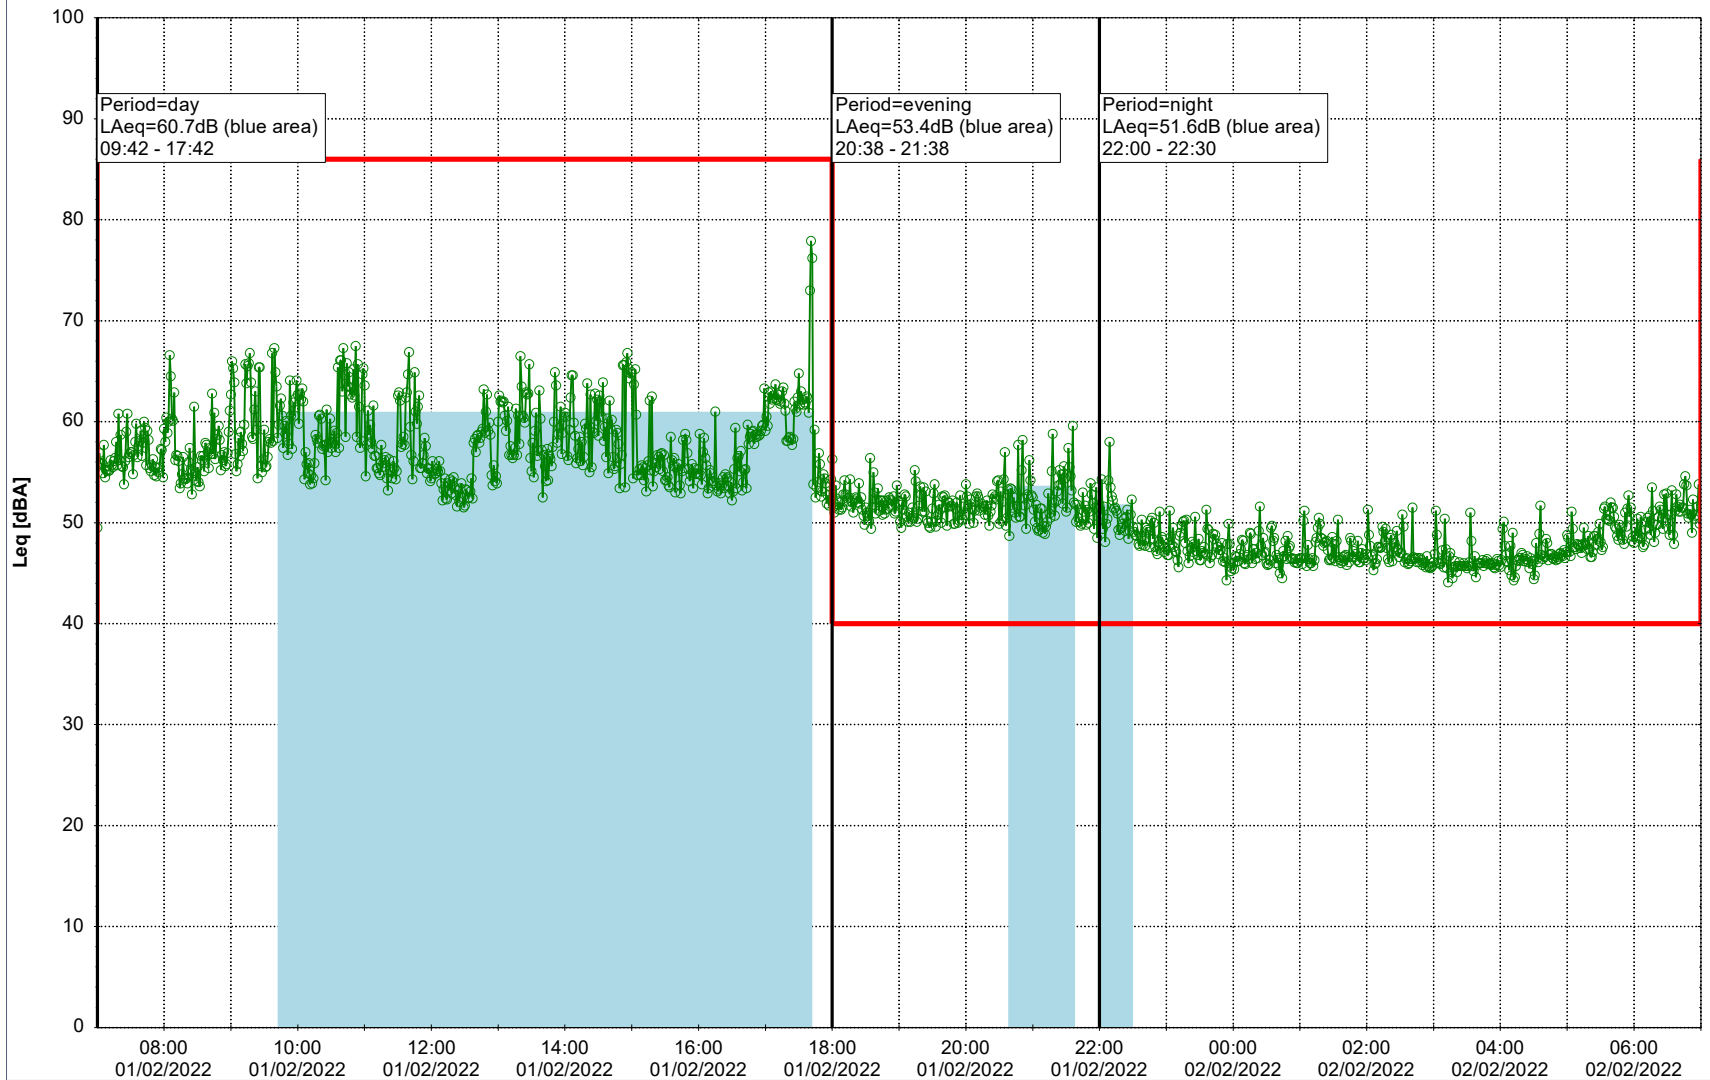

### Noise Time Related Diagram

31/01/2022  
01/02/2022

○○○○ MOP\_NS01

**Project:** Kronos Sydhavnen  
**Construction:** Mozarts Plads  
**Location:** N-V

Plan View

Remarks

...

### Noise Time Related Diagram

01/02/2022  
02/02/2022

○○○○ MOP\_NS01

**Project:** Kronos Sydhavnen  
**Construction:** Mozarts Plads  
**Location:** N-V

Plan View

Remarks

...