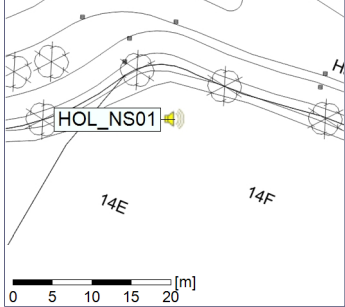

### Noise Time Related Diagram

27/04/2020  
28/04/2020

○ ○ ○ ○ HOL\_NS01

**Project:** Kronos Sydhavnen  
**Construction:** Havneholmen  
**Location:** N-V

Plan View

Remarks

...