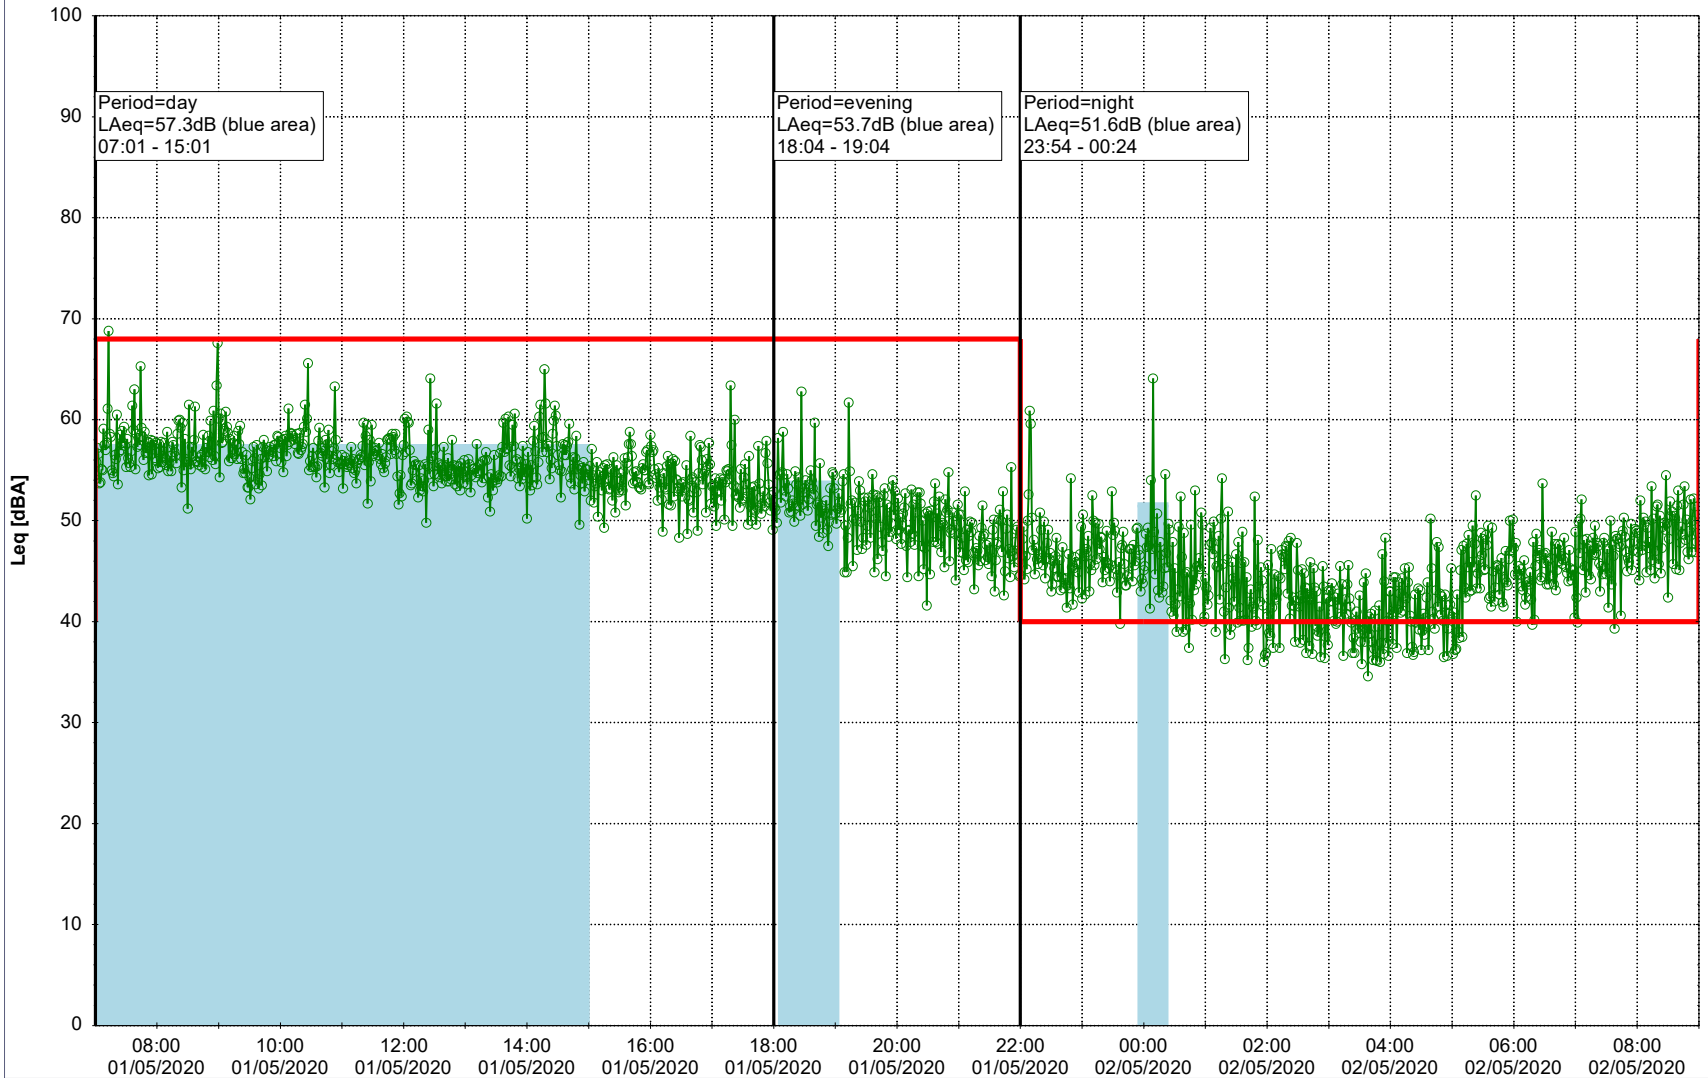

### Noise Time Related Diagram

○ ○ ○ ○ HOL\_NS01

**Project:** Kronos Sydhavnen  
**Construction:** Havneholmen  
**Location:** N-V

Plan View

Remarks

...

### Noise Time Related Diagram

01/05/2020  
02/05/2020

○ ○ ○ ○ HOL\_NS01

**Project:** Kronos Sydhavnen  
**Construction:** Havneholmen  
**Location:** N-V

Plan View

Remarks

...

### Noise Time Related Diagram

02/05/2020  
03/05/2020

○ ○ ○ ○ HOL\_NS01

**Project:** Kronos Sydhavnen  
**Construction:** Havneholmen  
**Location:** N-V

03/05/2020  
04/05/2020

Plan View

Remarks

...