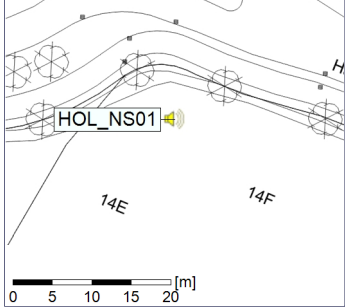

### Noise Time Related Diagram

01/05/2020  
02/05/2020

○ ○ ○ ○ HOL\_NS01

**Project:** Kronos Sydhavnen  
**Construction:** Havneholmen  
**Location:** N-V

Plan View

Remarks

...

### Noise Time Related Diagram

02/05/2020  
03/05/2020

○ ○ ○ ○ HOL\_NS01

**Project:** Kronos Sydhavnen  
**Construction:** Havneholmen  
**Location:** N-V

03/05/2020  
04/05/2020

Plan View

Remarks

...