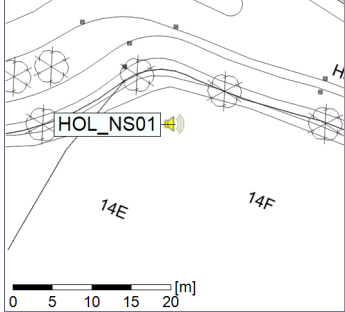

### Noise Time Related Diagram

○ ○ ○ ○ HOL\_NS01

**Project:** Kronos Sydhavnen  
**Construction:** Havneholmen  
**Location:** N-V

Plan View

Remarks

...

### Noise Time Related Diagram

01/05/2020  
02/05/2020

○ ○ ○ ○ HOL\_NS01

**Project:** Kronos Sydhavnen  
**Construction:** Havneholmen  
**Location:** N-V

Plan View

Remarks

...