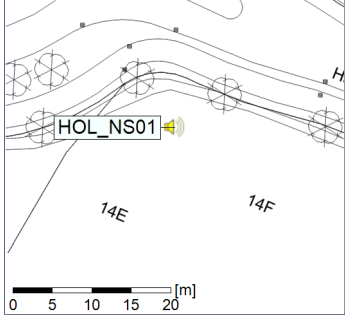

### Noise Time Related Diagram

29/04/2020  
30/04/2020

○ ○ ○ ○ HOL\_NS01

**Project:** Kronos Sydhavnen  
**Construction:** Havneholmen  
**Location:** N-V

30/04/2020  
01/05/2020

Plan View

Remarks

...

### Noise Time Related Diagram

○ ○ ○ ○ HOL\_NS01

**Project:** Kronos Sydhavnen  
**Construction:** Havneholmen  
**Location:** N-V

Plan View

Remarks

...