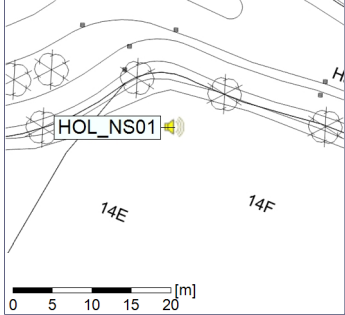

### Noise Time Related Diagram

01/05/2020  
02/05/2020

○ ○ ○ ○ HOL\_NS01

**Project:** Kronos Sydhavnen  
**Construction:** Havneholmen  
**Location:** N-V

Plan View

Remarks

...

### Noise Time Related Diagram

02/05/2020  
03/05/2020

○ ○ ○ ○ HOL\_NS01

**Project:** Kronos Sydhavnen  
**Construction:** Havneholmen  
**Location:** N-V

03/05/2020  
04/05/2020

Plan View

Remarks

...

### Noise Time Related Diagram

○ ○ ○ ○ HOL\_NS01