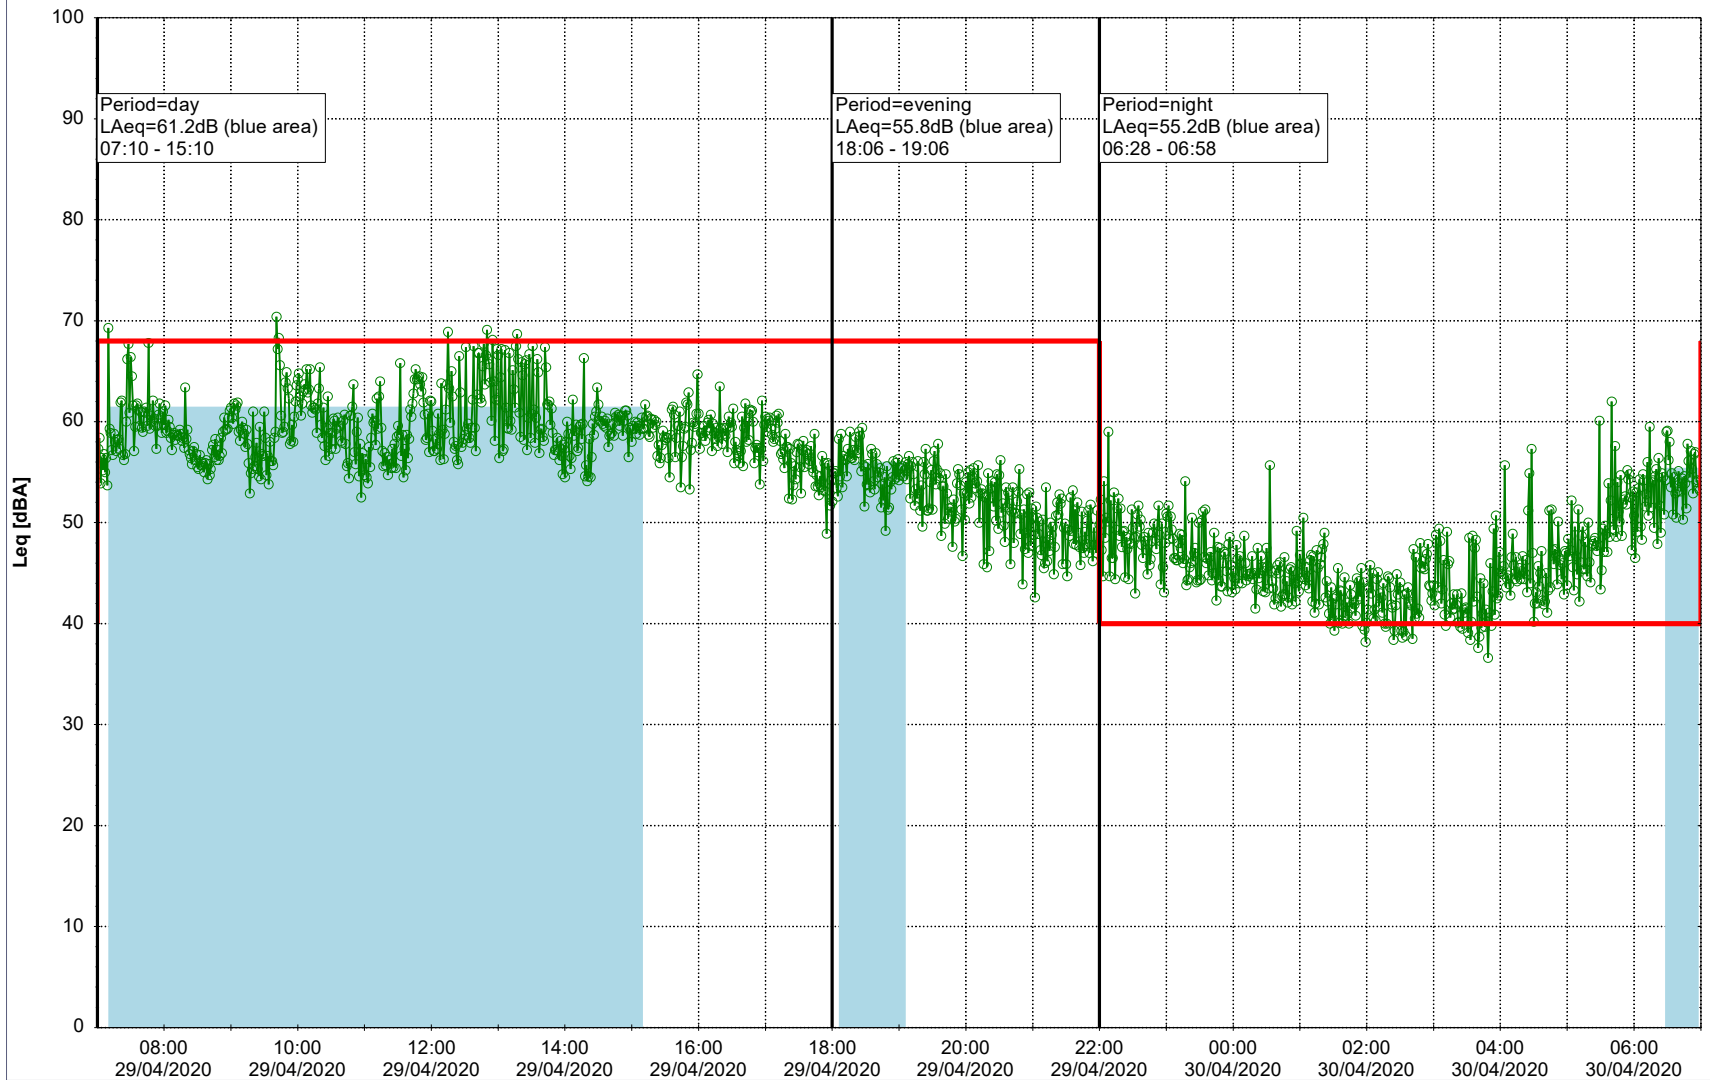

### Noise Time Related Diagram

28/04/2020  
29/04/2020

○ ○ ○ ○ HOL\_NS01

**Project:** Kronos Sydhavnen  
**Construction:** Havneholmen  
**Location:** N-V

Plan View

Remarks

...

### Noise Time Related Diagram

29/04/2020  
30/04/2020

○ ○ ○ ○ HOL\_NS01

**Project:** Kronos Sydhavnen  
**Construction:** Havneholmen  
**Location:** N-V

30/04/2020  
01/05/2020

Plan View

Remarks

...