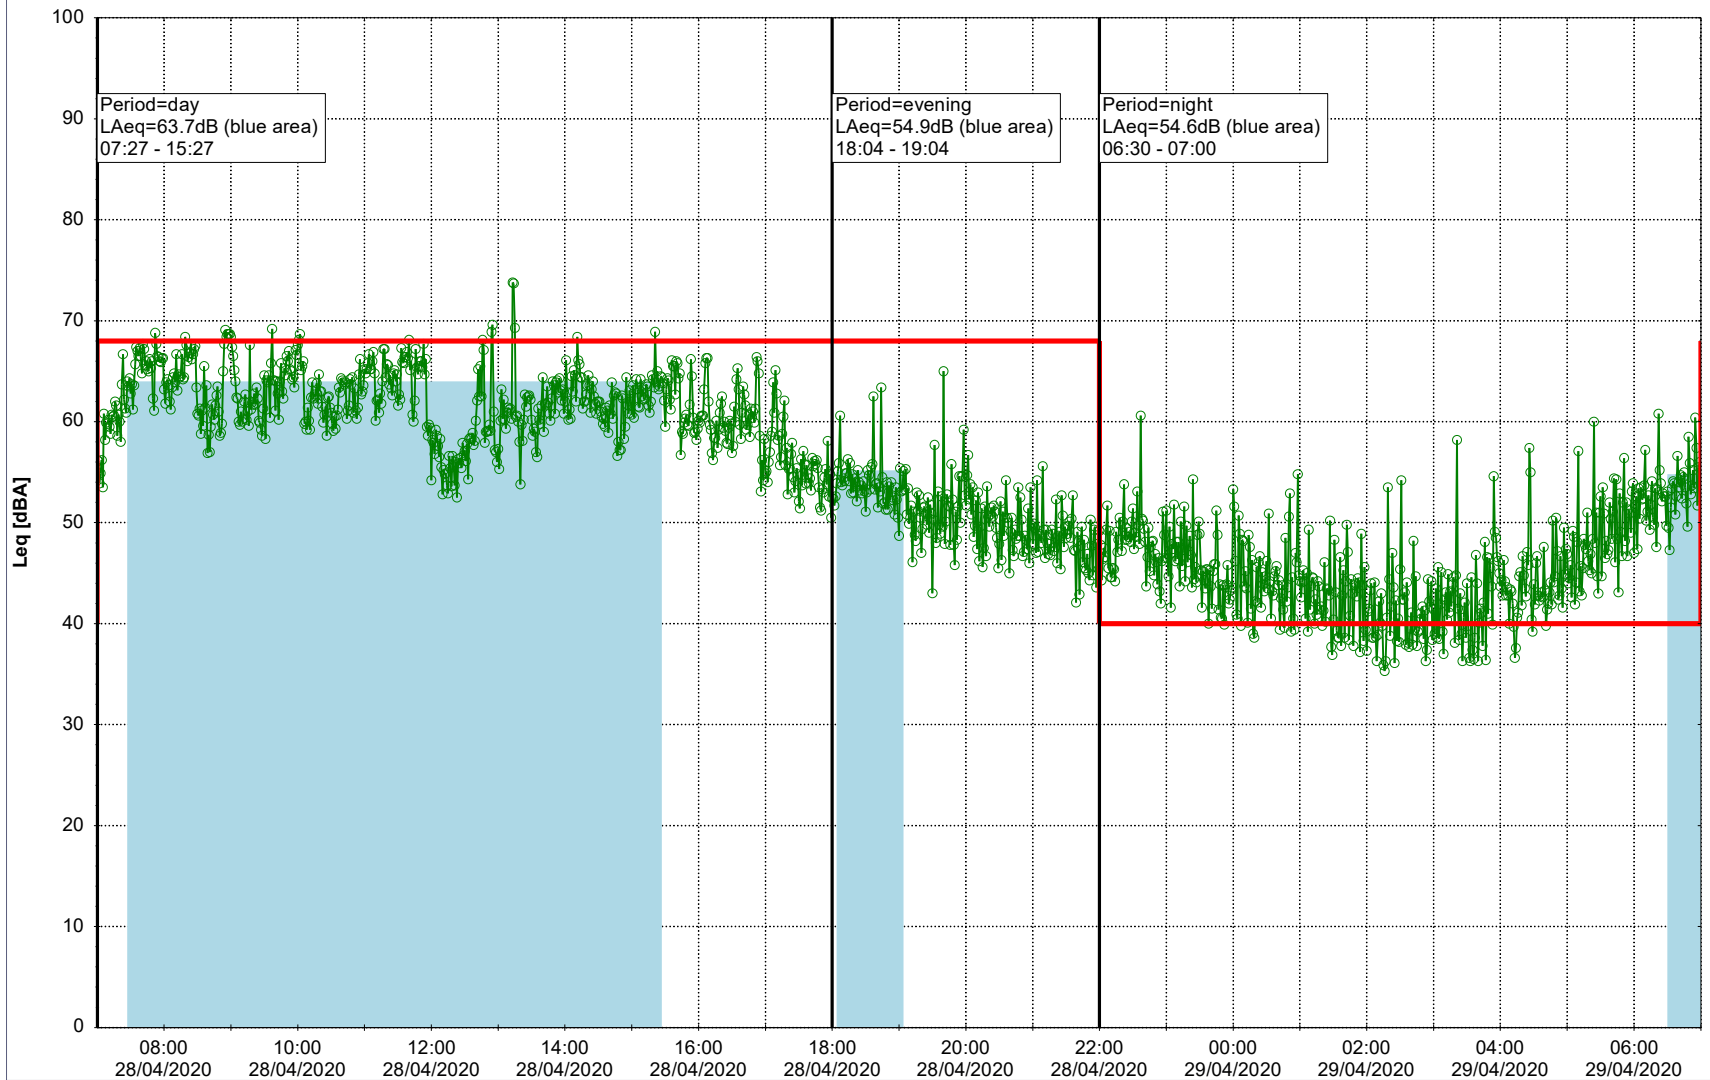

### Noise Time Related Diagram

27/04/2020  
28/04/2020

○ ○ ○ ○ HOL\_NS01

**Project:** Kronos Sydhavnen  
**Construction:** Havneholmen  
**Location:** N-V

Plan View

Remarks

...

### Noise Time Related Diagram

28/04/2020  
29/04/2020

○ ○ ○ ○ HOL\_NS01

**Project:** Kronos Sydhavnen  
**Construction:** Havneholmen  
**Location:** N-V

Plan View

Remarks

...

### Noise Time Related Diagram

29/04/2020  
30/04/2020

○ ○ ○ ○ HOL\_NS01

**Project:** Kronos Sydhavnen  
**Construction:** Havneholmen  
**Location:** N-V

30/04/2020  
01/05/2020

Plan View

Remarks

...