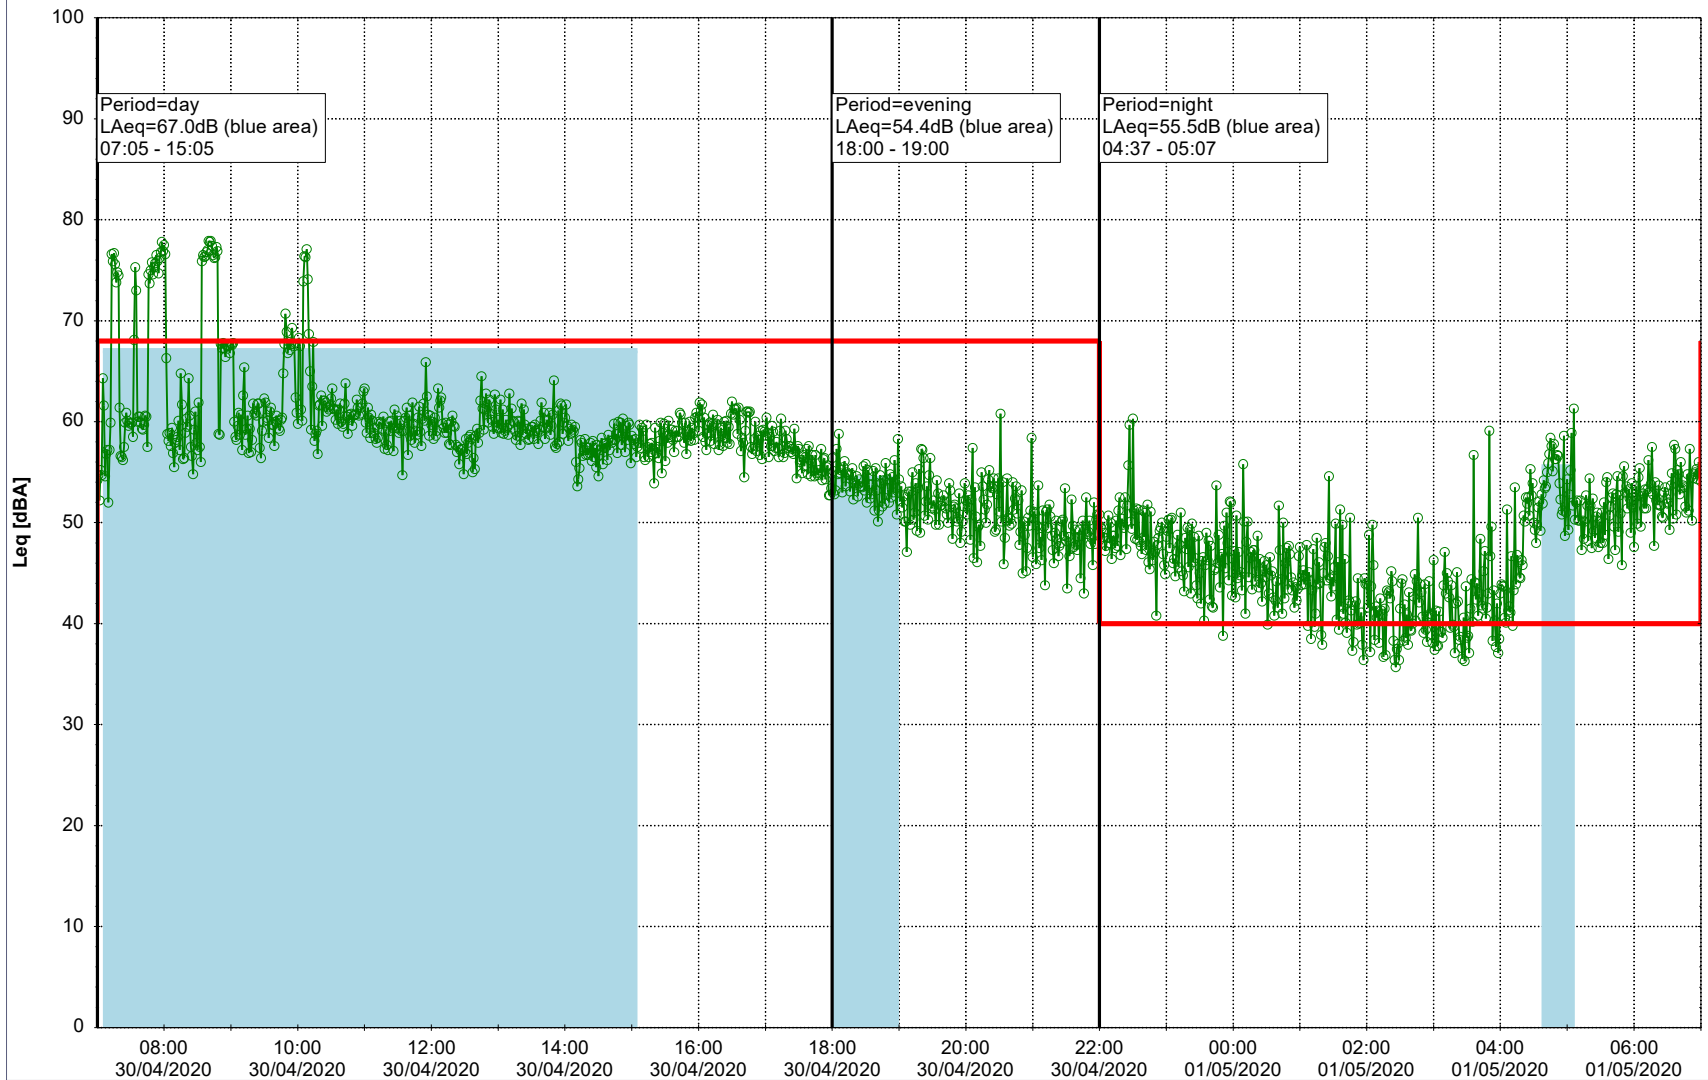

Noise Time Related Diagram

○ ○ ○ ○ HOL_NS01