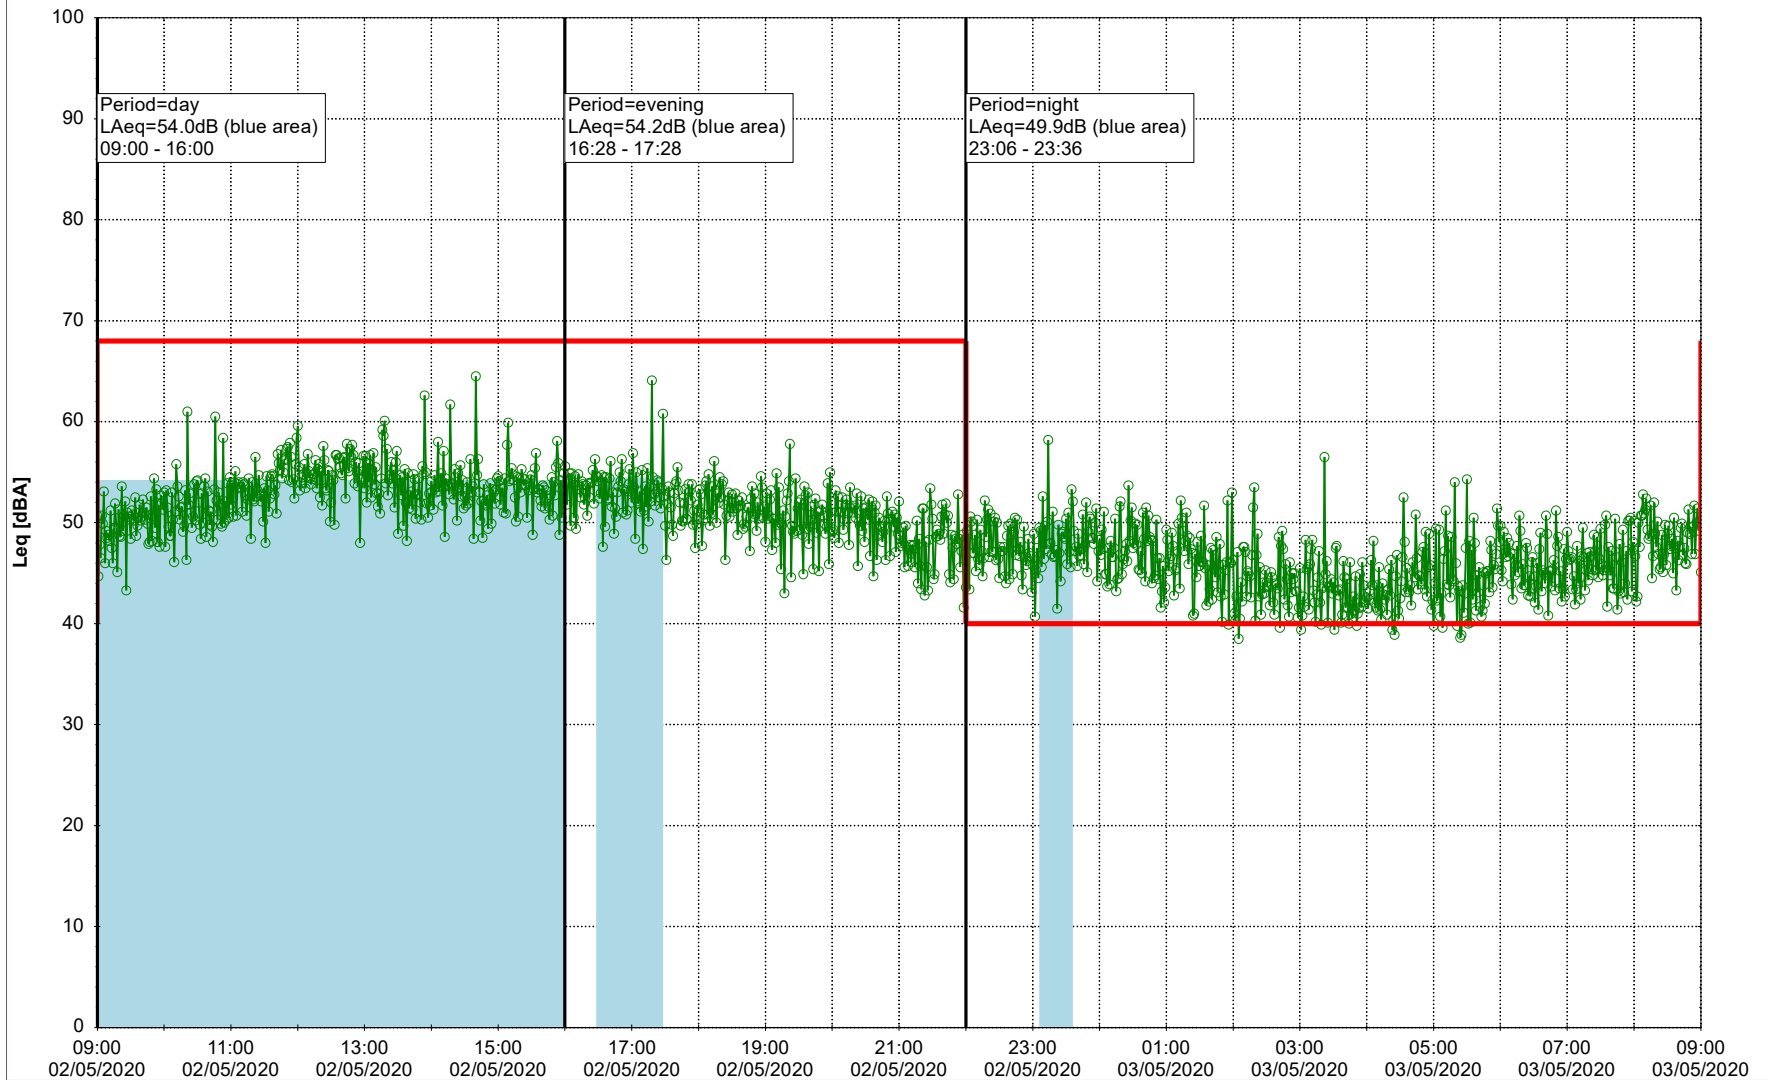

### Noise Time Related Diagram

01/05/2020  
02/05/2020

○ ○ ○ ○ HOL\_NS01

**Project:** Kronos Sydhavnen  
**Construction:** Havneholmen  
**Location:** N-V

Plan View

Remarks

...

### Noise Time Related Diagram

02/05/2020  
03/05/2020

○ ○ ○ ○ HOL\_NS01

**Project:** Kronos Sydhavnen  
**Construction:** Havneholmen  
**Location:** N-V

03/05/2020  
04/05/2020

Plan View

Remarks

...