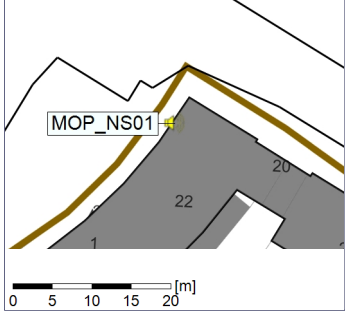

### Noise Time Related Diagram

22/06/2022  
23/06/2022

○○○○ MOP\_NS01

**Project:** Kronos Sydhavnen  
**Construction:** Mozarts Plads  
**Location:** N-V

Plan View

Remarks

...