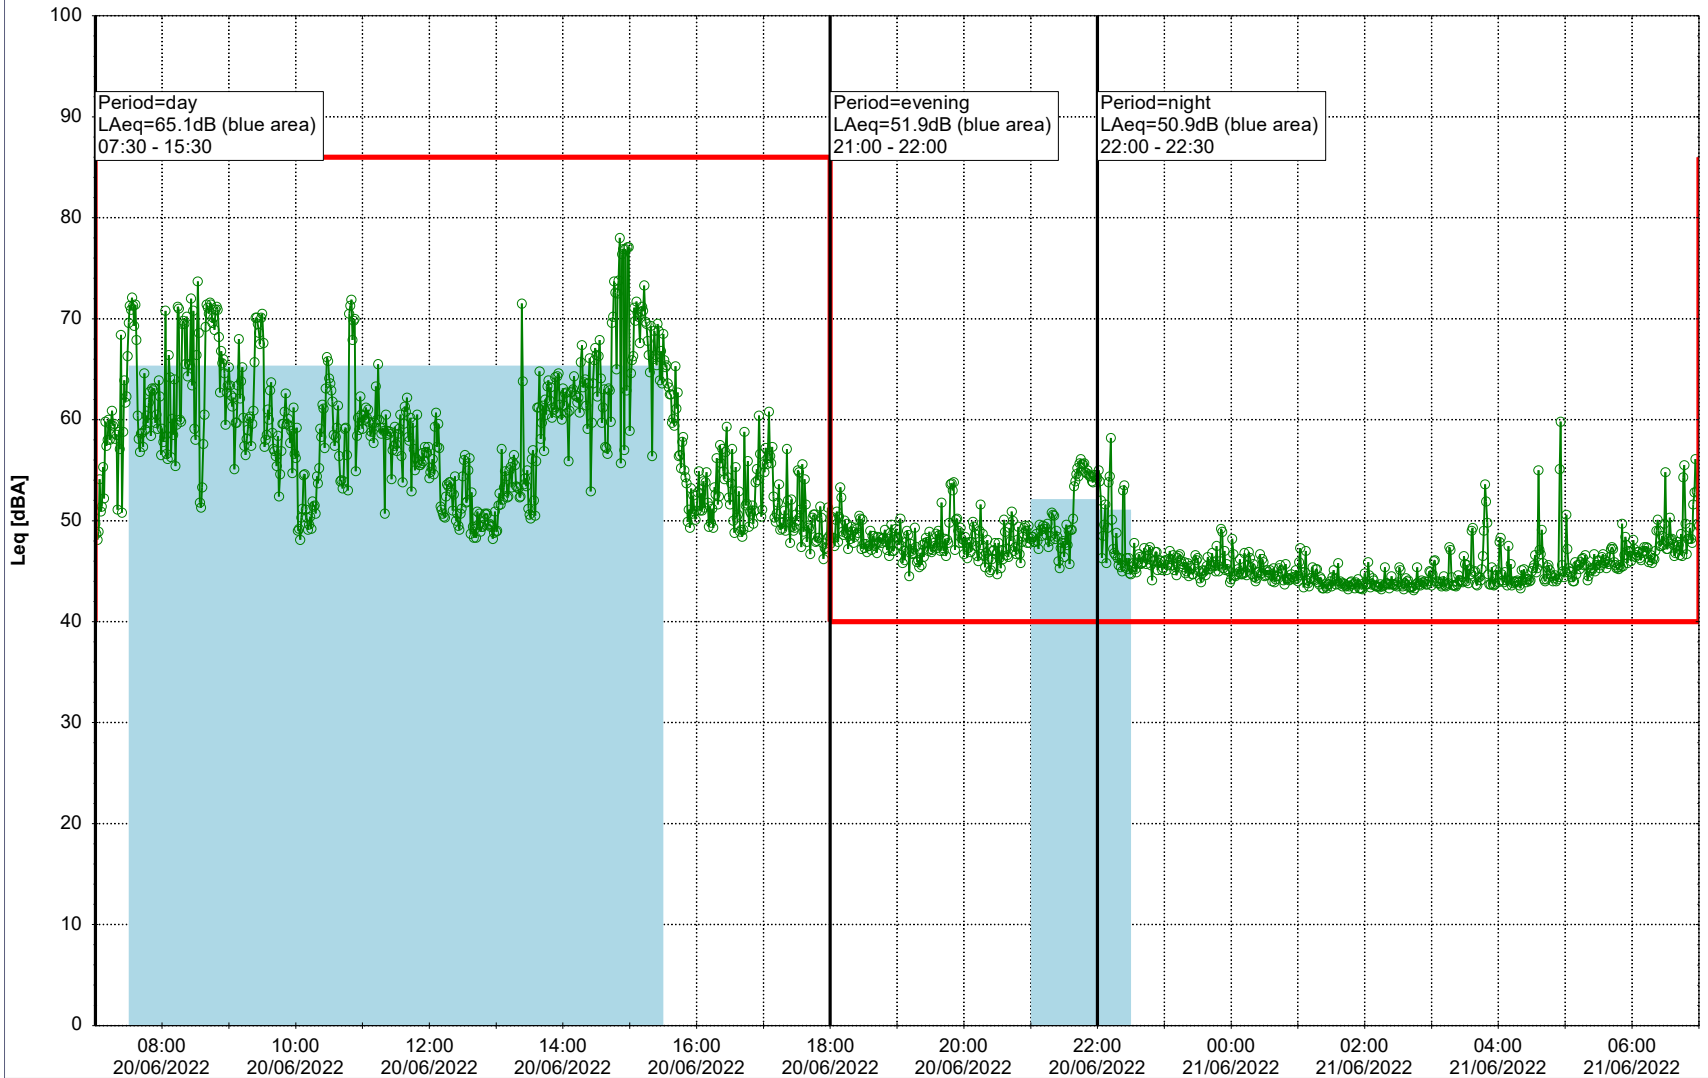

**Project:** Kronos Sydhavnen  
**Construction:** Mozarts Plads  
**Location:** N-V

Plan View

Remarks

...

### Noise Time Related Diagram

20/06/2022  
21/06/2022

○○○ MOP\_NS01

**Project:** Kronos Sydhavnen  
**Construction:** Mozarts Plads  
**Location:** N-V

Plan View

Remarks

...