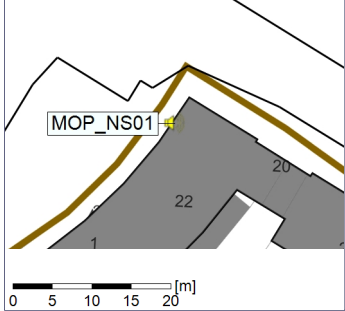

### Noise Time Related Diagram

21/06/2022  
22/06/2022

○○○○ MOP\_NS01

**Project:** Kronos Sydhavnen  
**Construction:** Mozarts Plads  
**Location:** N-V

Plan View

Remarks

...