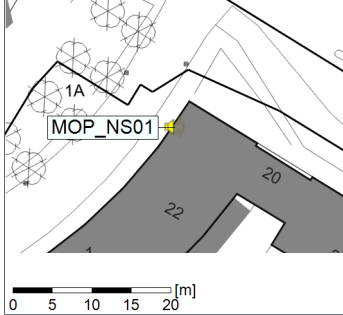

### Noise Time Related Diagram

○○○○ MOP\_NS01

**Project:** Kronos Sydhavnen  
**Construction:** Mozarts Plads  
**Location:** N-V

25/06/2022  
26/06/2022

Plan View

Remarks

...