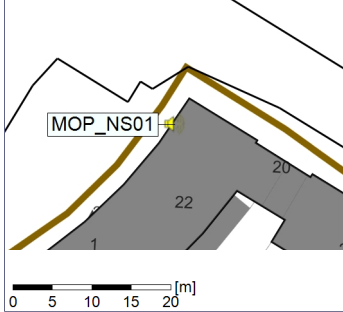

### Noise Time Related Diagram

20/06/2022  
21/06/2022

○○○ MOP\_NS01

**Project:** Kronos Sydhavnen  
**Construction:** Mozarts Plads  
**Location:** N-V

Plan View

Remarks

...