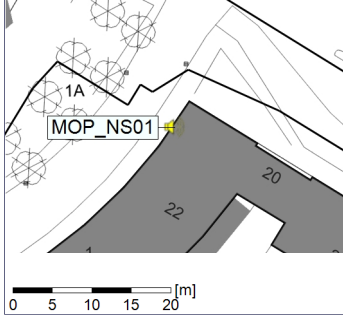

### Noise Time Related Diagram

23/06/2022  
24/06/2022

○○○○ MOP\_NS01

**Project:** Kronos Sydhavnen  
**Construction:** Mozarts Plads  
**Location:** N-V

24/06/2022  
25/06/2022

Plan View

Remarks

...