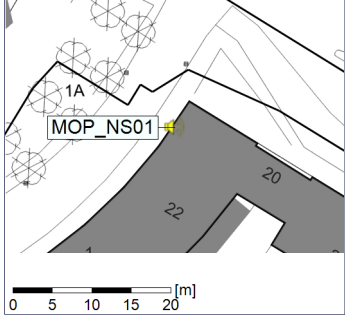

### Noise Time Related Diagram

○○○○ MOP\_NS01

**Project:** Kronos Sydhavnen  
**Construction:** Mozarts Plads  
**Location:** N-V

26/06/2022  
27/06/2022

Plan View

Remarks

...