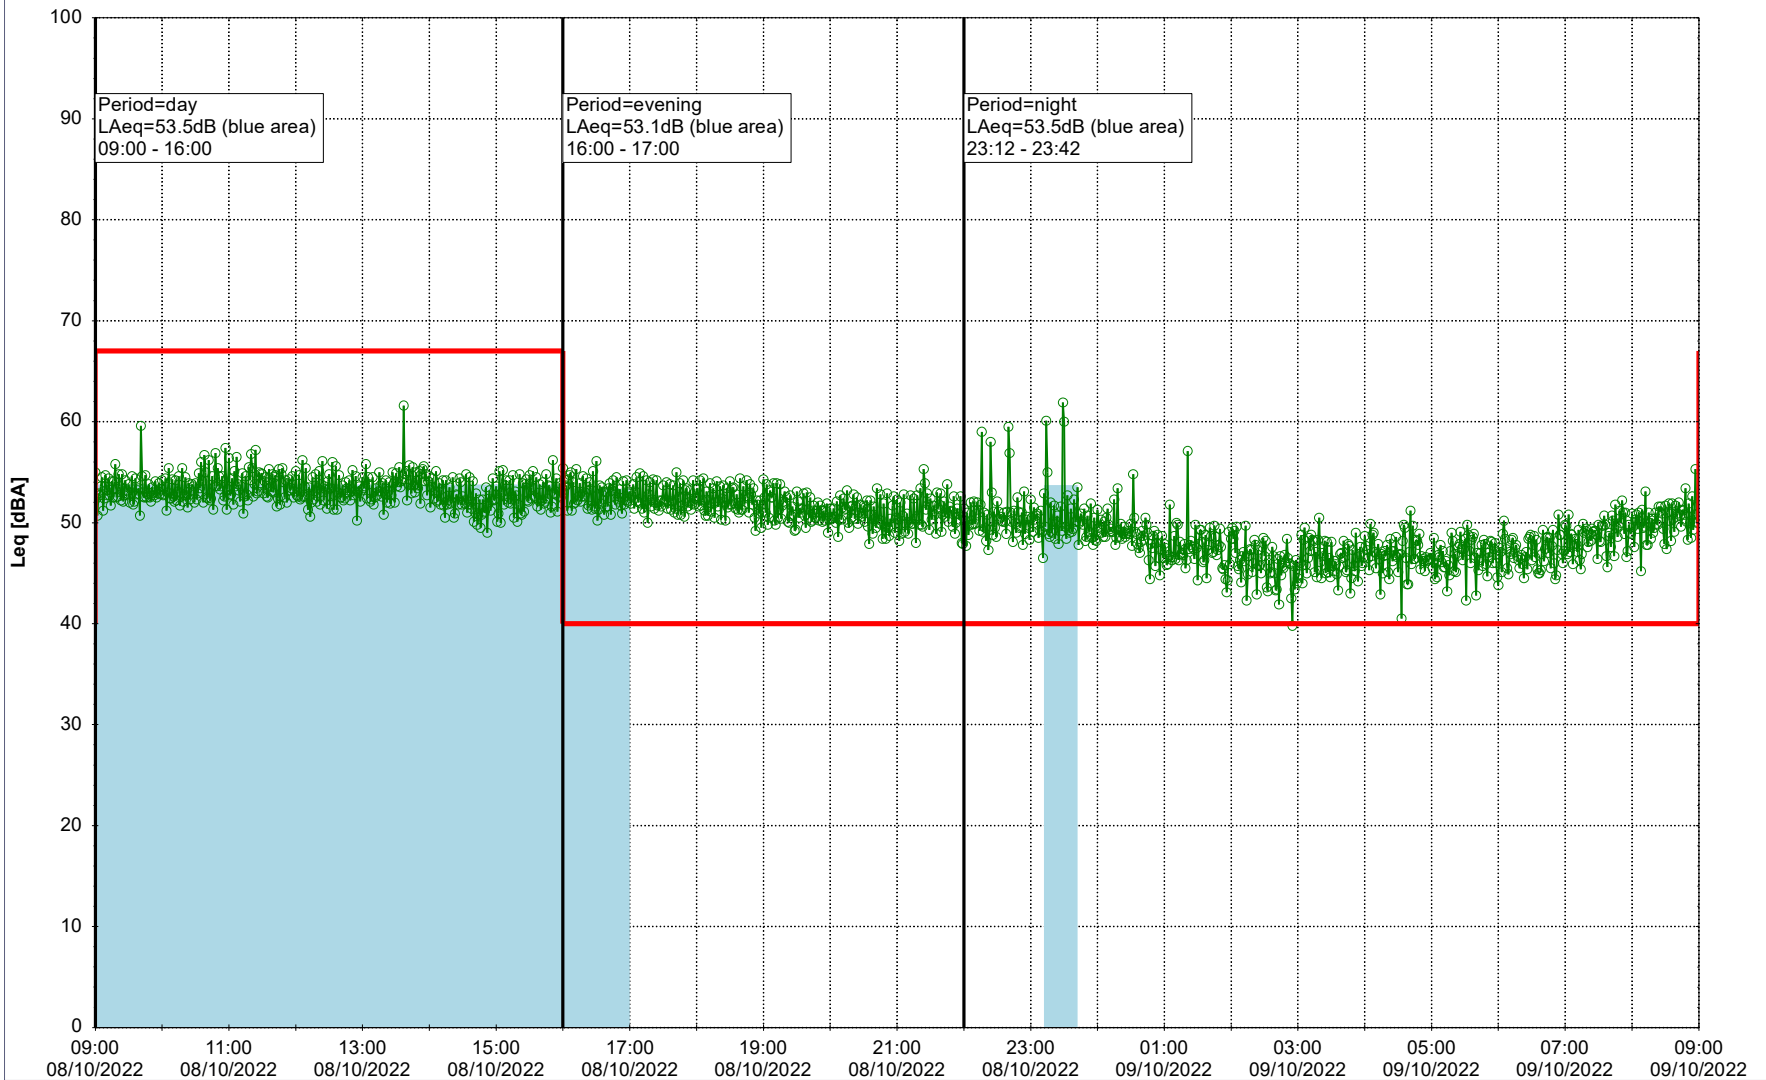

### Noise Time Related Diagram

07/10/2022  
08/10/2022

SLU\_NS01

**Project:** Kronos Sydhavnen  
**Construction:** Sluseholmen  
**Location:** N-V

Plan View

Remarks

...

### Noise Time Related Diagram

08/10/2022  
09/10/2022

○○○○ SLU\_NS01

**Project:** Kronos Sydhavnen  
**Construction:** Sluseholmen  
**Location:** N-V

Plan View

Remarks

...