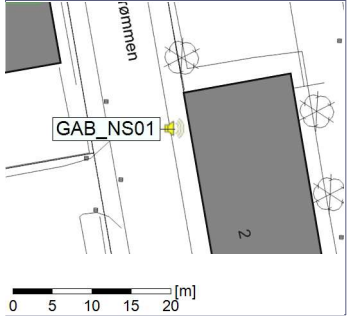

### Noise Time Related Diagram

08/07/2021  
09/07/2021

○○○○ GAB\_NS01

**Project:** Kronos Sydhavnen  
**Construction:** Gåsebæk  
**Location:** N-V

Plan View