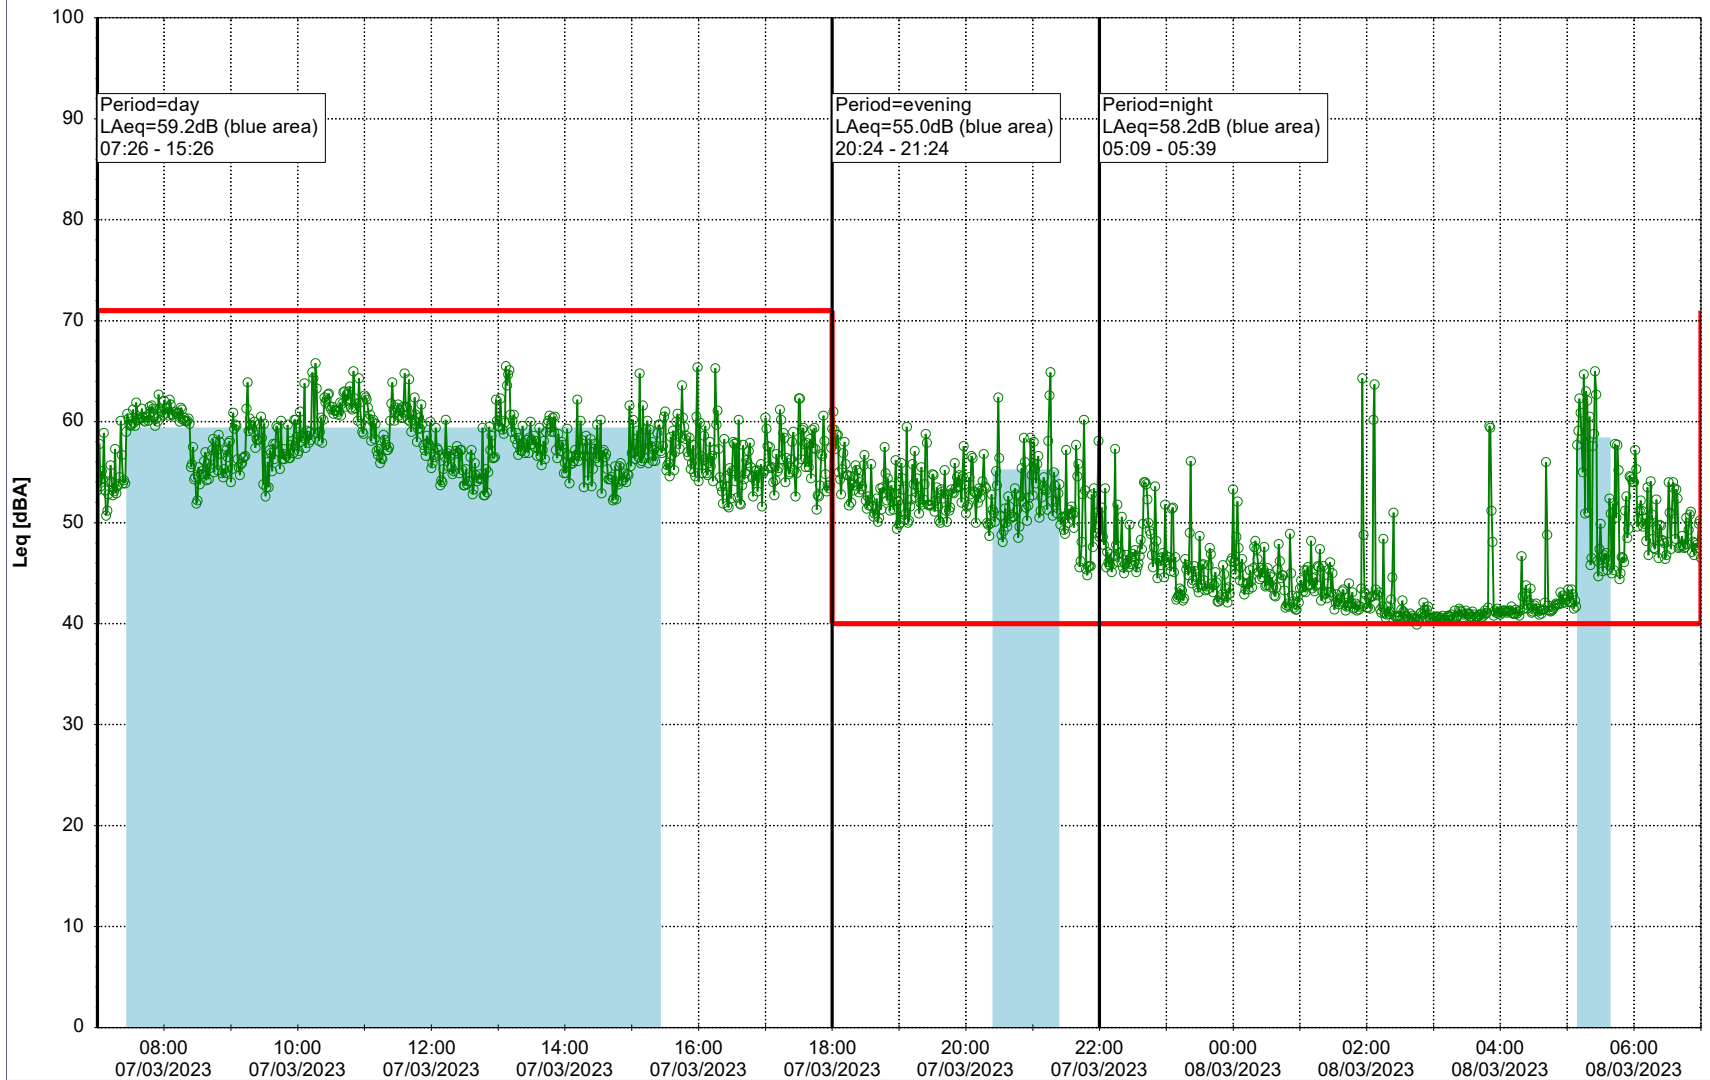

### Noise Time Related Diagram

06/03/2023  
07/03/2023

○○○ NEL\_NS01

**Project:** Kronos Sydhavnen  
**Construction:** Ny Ellebjerg  
**Location:** N-V

Plan View

Remarks

...

### Noise Time Related Diagram

07/03/2023  
08/03/2023

○○○ NEL\_NS01

**Project:** Kronos Sydhavnen  
**Construction:** Ny Ellebjerg  
**Location:** N-V

Plan View

Remarks

...

### Noise Time Related Diagram

08/03/2023  
09/03/2023

○○○ NEL\_NS01

**Project:** Kronos Sydhavnen  
**Construction:** Ny Ellebjerg  
**Location:** N-V

Plan View

Remarks

...