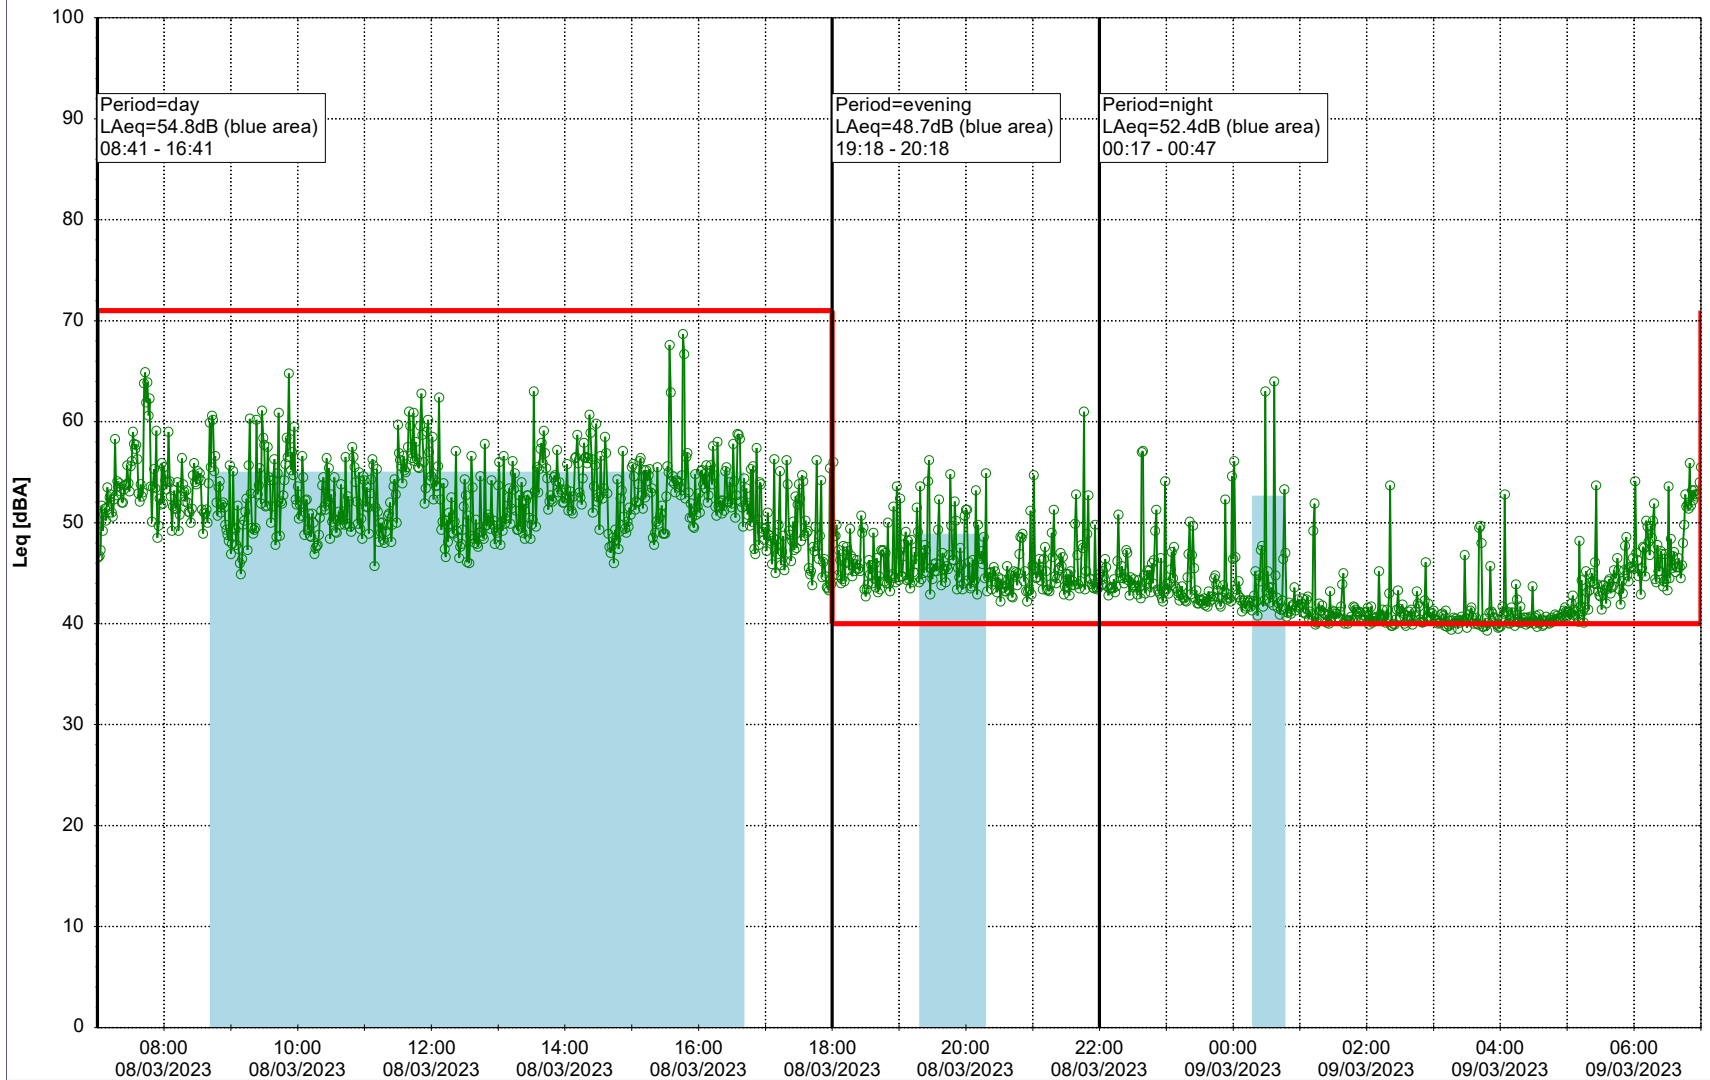

### Noise Time Related Diagram

07/03/2023  
08/03/2023

○○○ NEL\_NS01

**Project:** Kronos Sydhavnen  
**Construction:** Ny Ellebjerg  
**Location:** N-V

Plan View

Remarks

...

### Noise Time Related Diagram

08/03/2023  
09/03/2023

○○○ NEL\_NS01

**Project:** Kronos Sydhavnen  
**Construction:** Ny Ellebjerg  
**Location:** N-V

Plan View

Remarks

...