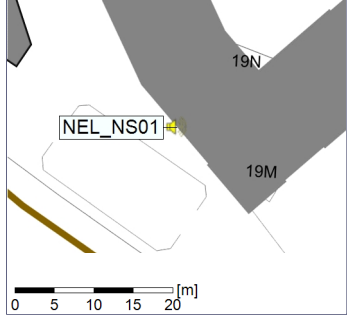

### Noise Time Related Diagram

07/03/2023  
08/03/2023

○○○ NEL\_NS01

**Project:** Kronos Sydhavnen  
**Construction:** Ny Ellebjerg  
**Location:** N-V

Plan View

Remarks

...