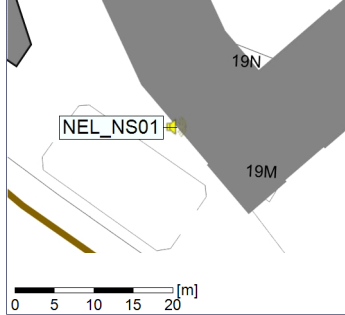

### Noise Time Related Diagram

06/03/2023  
07/03/2023

○○○ NEL\_NS01

**Project:** Kronos Sydhavnen  
**Construction:** Ny Ellebjerg  
**Location:** N-V

Plan View

Remarks

...