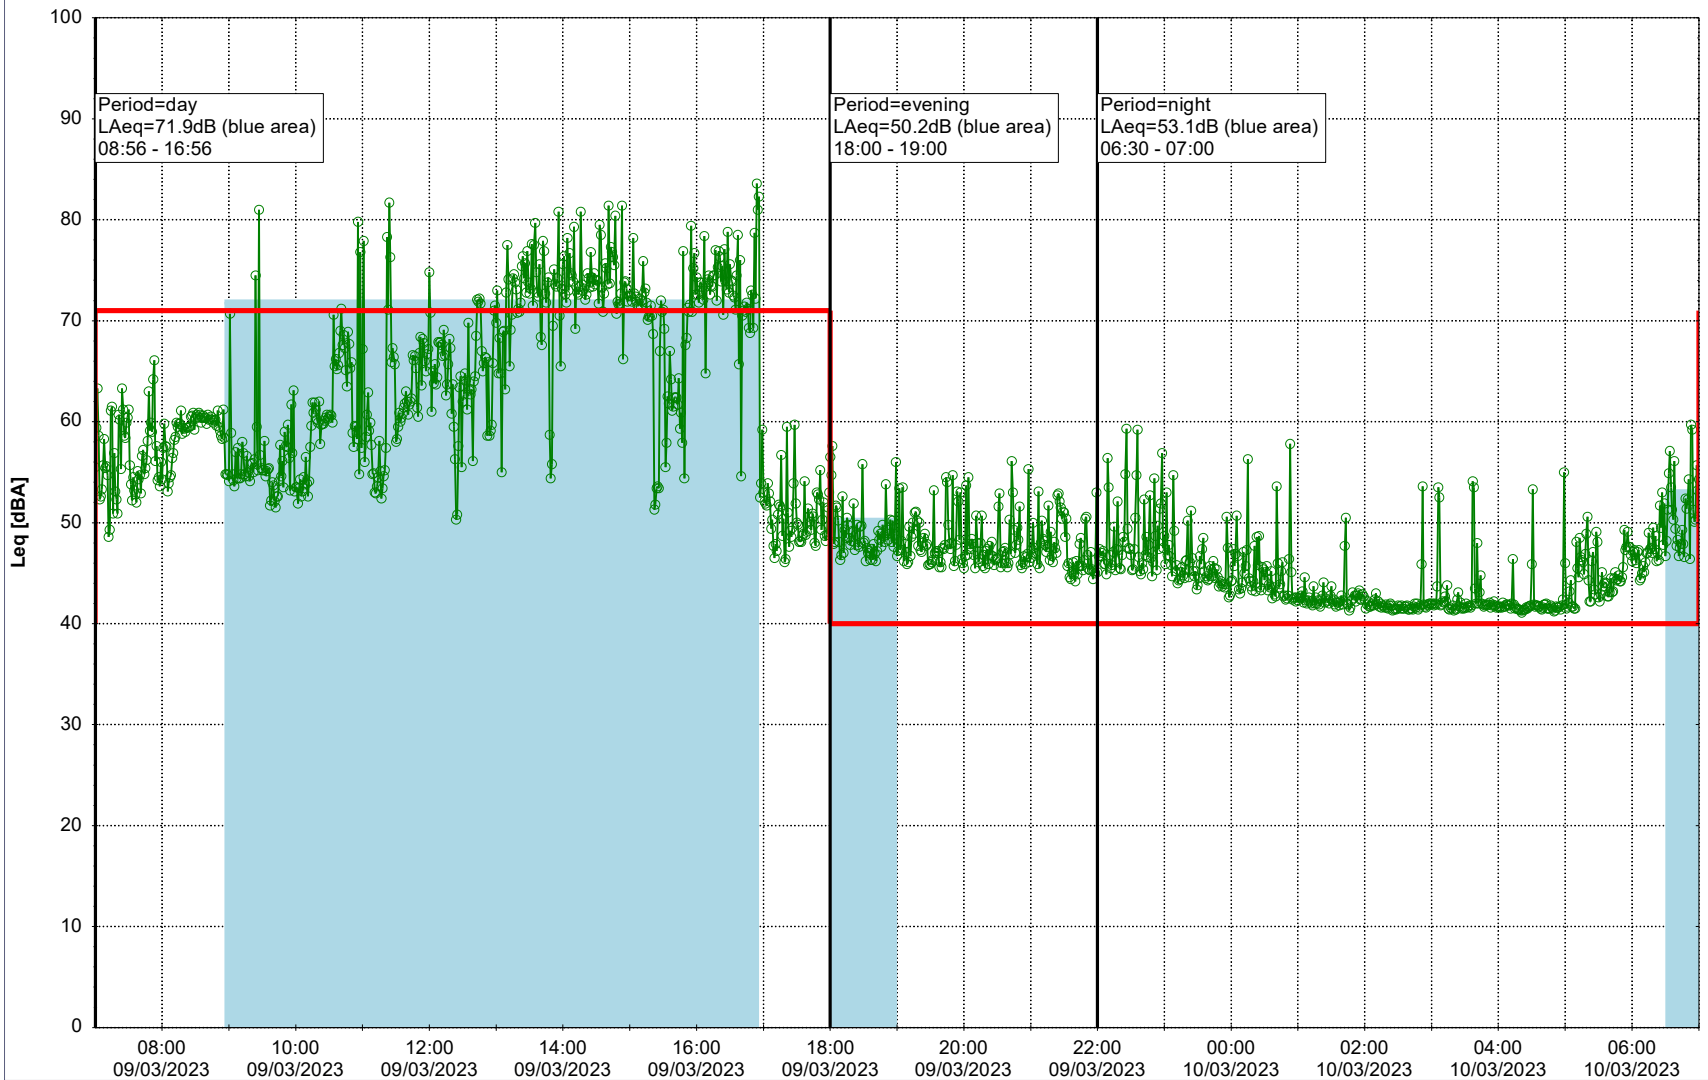

### Noise Time Related Diagram

08/03/2023  
09/03/2023

○○○ NEL\_NS01

**Project:** Kronos Sydhavnen  
**Construction:** Ny Ellebjerg  
**Location:** N-V

Plan View

Remarks

...

### Noise Time Related Diagram

09/03/2023  
10/03/2023

○ NEL\_NS01

**Project:** Kronos Sydhavnen  
**Construction:** Ny Ellebjerg  
**Location:** N-V

Plan View

Remarks

...