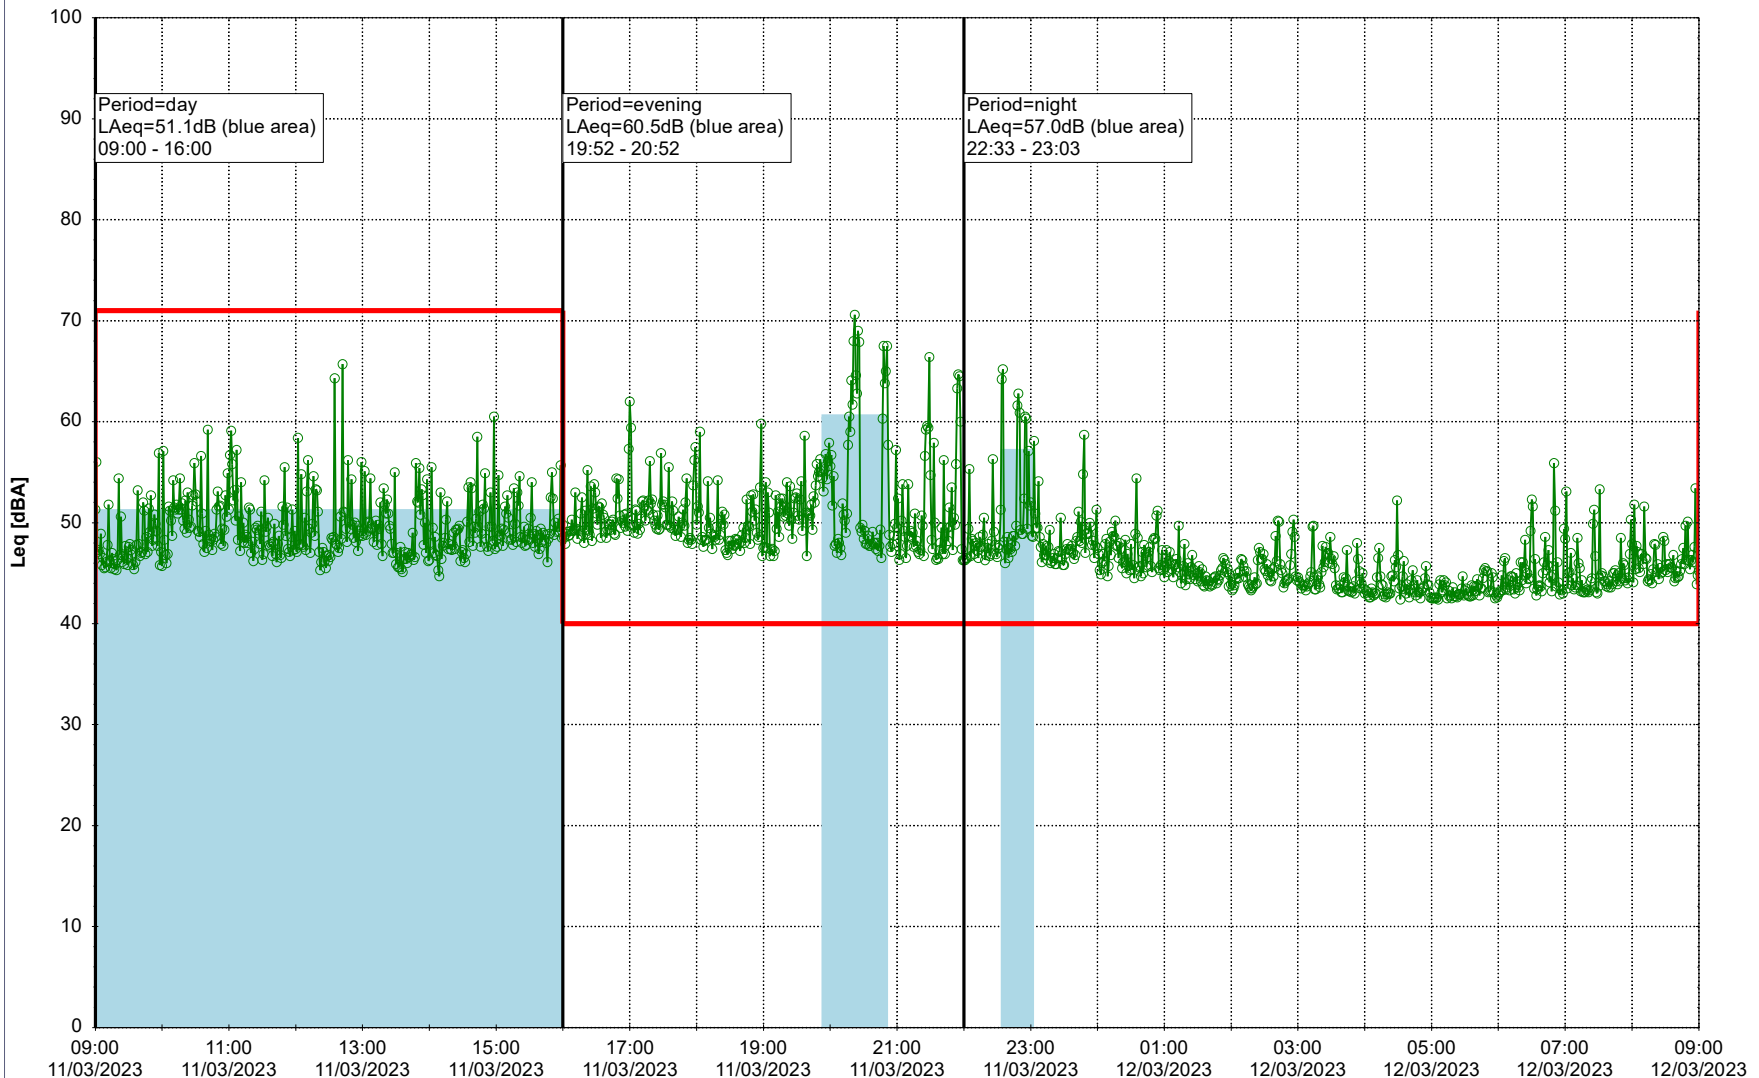

### Noise Time Related Diagram

10/03/2023  
11/03/2023

○ ○ ○ ○ NEL\_NS01

**Project:** Kronos Sydhavnen  
**Construction:** Ny Ellebjerg  
**Location:** N-V

Plan View

Remarks

...

### Noise Time Related Diagram

11/03/2023

12/03/2023

○ ○ ○ ○ NEL\_NS01

**Project:** Kronos Sydhavnen  
**Construction:** Ny Ellebjerg  
**Location:** N-V

12/03/2023  
13/03/2023

Plan View

Remarks