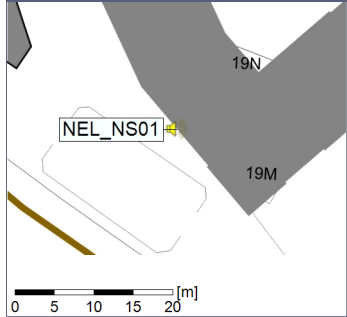

### Noise Time Related Diagram

10/03/2023  
11/03/2023

○ ○ ○ ○ NEL\_NS01

**Project:** Kronos Sydhavnen  
**Construction:** Ny Ellebjerg  
**Location:** N-V

Plan View

Remarks

...