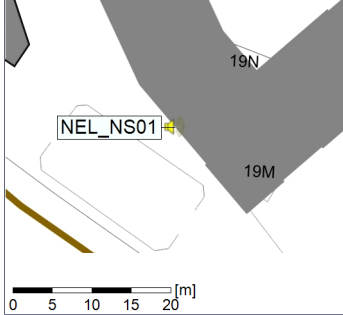

### Noise Time Related Diagram

09/03/2023  
10/03/2023

○ NEL\_NS01

**Project:** Kronos Sydhavnen  
**Construction:** Ny Ellebjerg  
**Location:** N-V

Plan View

Remarks

...