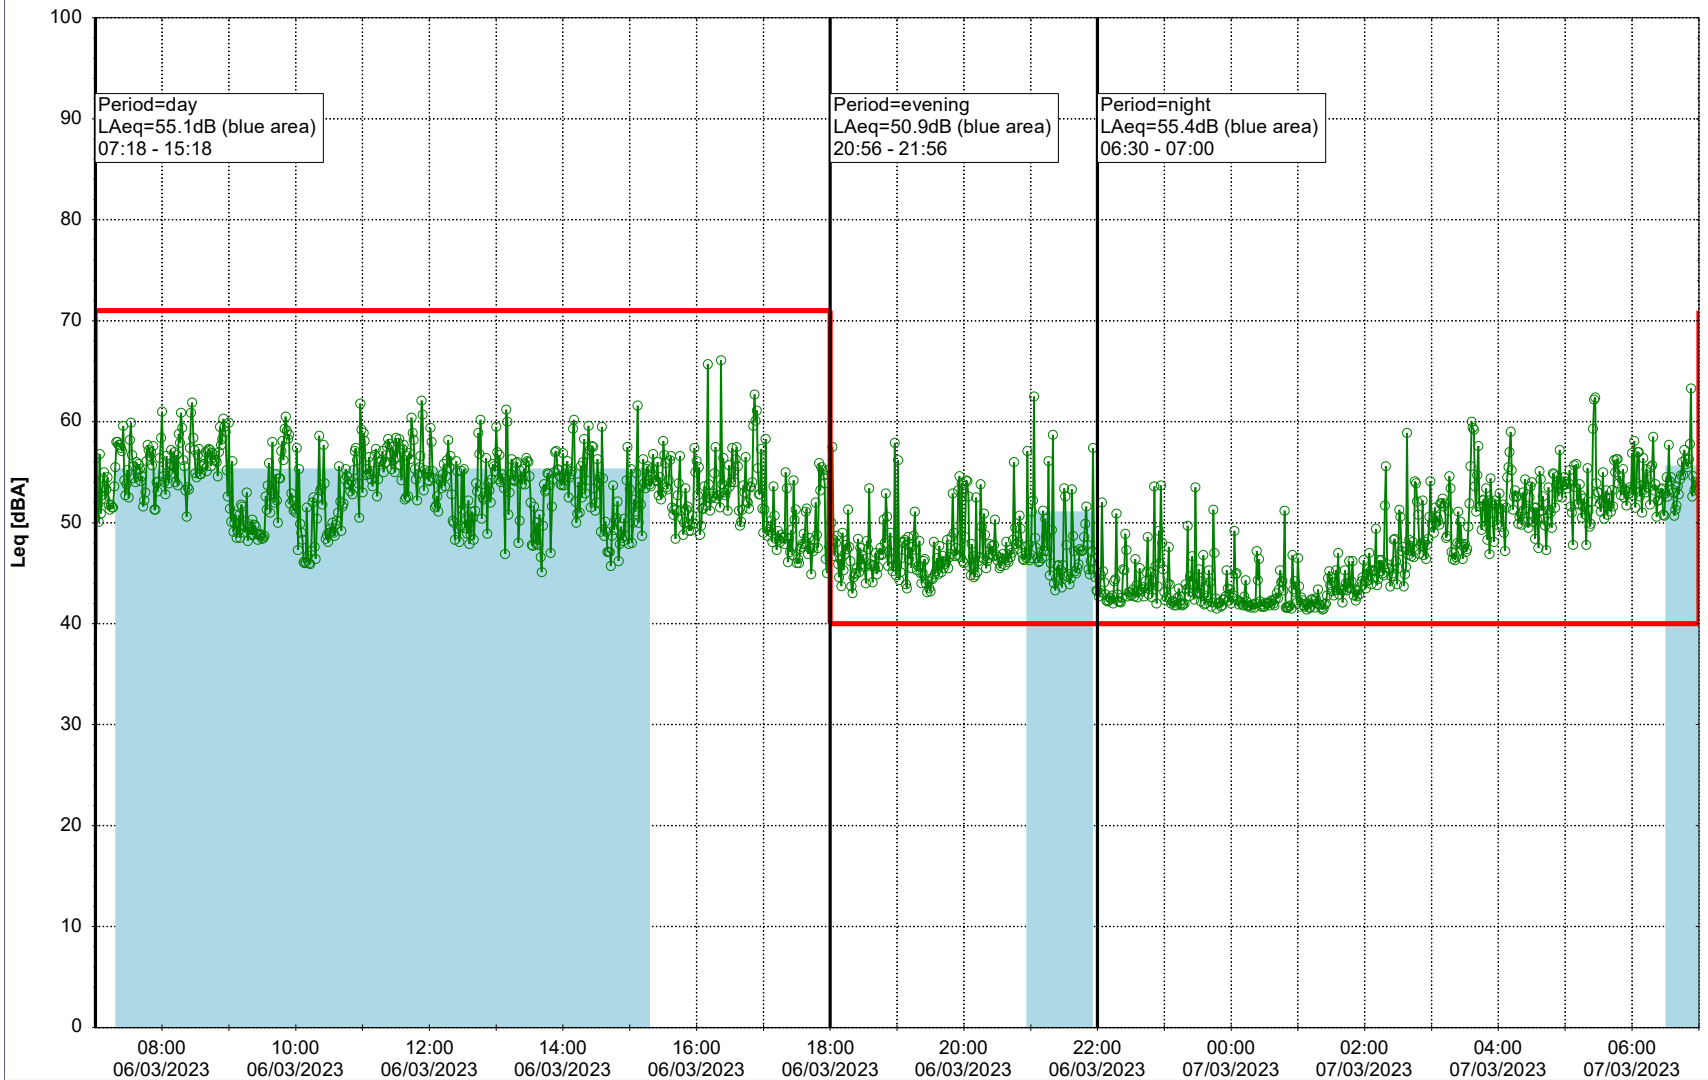

**Project:** Kronos Sydhavnen  
**Construction:** Ny Ellebjerg  
**Location:** N-V

Plan View

Remarks

...

### Noise Time Related Diagram

06/03/2023  
07/03/2023

○○○ NEL\_NS01

**Project:** Kronos Sydhavnen  
**Construction:** Ny Ellebjerg  
**Location:** N-V

Plan View

Remarks

...

### Noise Time Related Diagram

07/03/2023  
08/03/2023

○○○ NEL\_NS01

**Project:** Kronos Sydhavnen  
**Construction:** Ny Ellebjerg  
**Location:** N-V

Plan View

Remarks

...