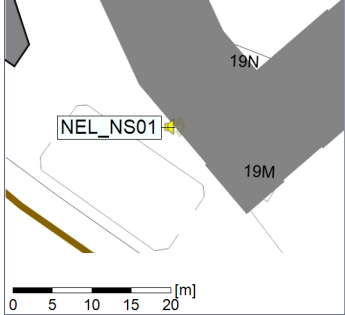

### Noise Time Related Diagram

11/03/2023

12/03/2023

○ ○ ○ ○ NEL\_NS01

**Project:** Kronos Sydhavnen  
**Construction:** Ny Ellebjerg  
**Location:** N-V

12/03/2023  
13/03/2023

Plan View

Remarks