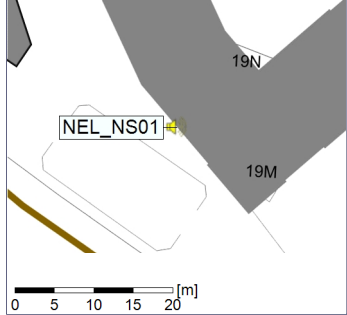

### Noise Time Related Diagram

08/03/2023  
09/03/2023

○○○ NEL\_NS01

**Project:** Kronos Sydhavnen  
**Construction:** Ny Ellebjerg  
**Location:** N-V

Plan View

Remarks

...