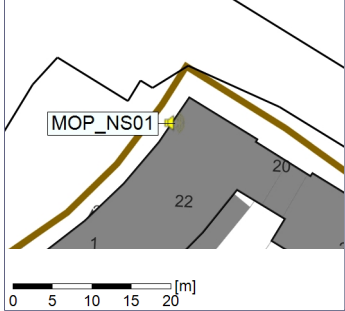

### Noise Time Related Diagram

02/02/2023  
03/02/2023

○○○ MOP\_NS01

**Project:** Kronos Sydhavnen  
**Construction:** Mozarts Plads  
**Location:** N-V

Plan View

Remarks

...