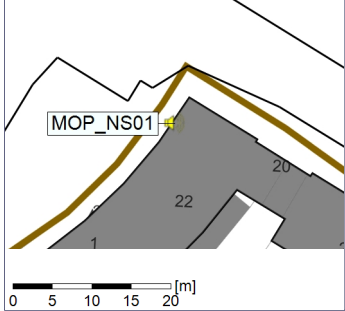

### Noise Time Related Diagram

31/01/2023  
01/02/2023

○○○○ MOP\_NS01

**Project:** Kronos Sydhavnen  
**Construction:** Mozarts Plads  
**Location:** N-V

Plan View

Remarks

...