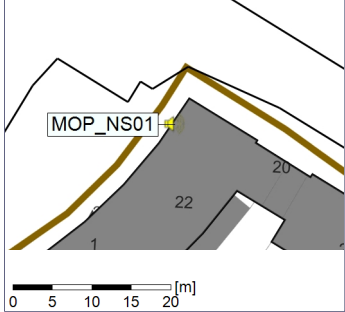

### Noise Time Related Diagram

04/02/2023  
05/02/2023

○○○○ MOP\_NS01

**Project:** Kronos Sydhavnen  
**Construction:** Mozarts Plads  
**Location:** N-V

Plan View

Remarks

...