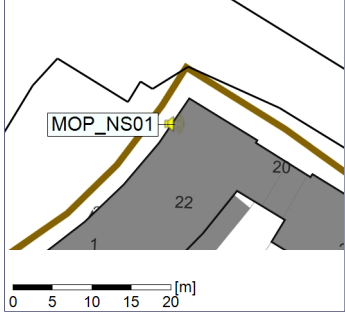

### Noise Time Related Diagram

03/02/2023  
04/02/2023

○○○○ MOP\_NS01

**Project:** Kronos Sydhavnen  
**Construction:** Mozarts Plads  
**Location:** N-V

Plan View

Remarks

...