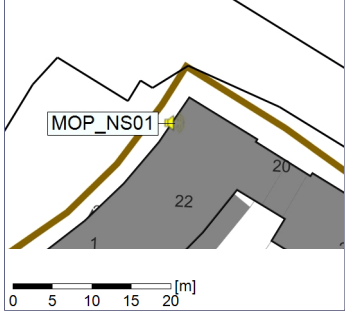

### Noise Time Related Diagram

30/01/2023  
31/01/2023

○○○○ MOP\_NS01

**Project:** Kronos Sydhavnen  
**Construction:** Mozarts Plads  
**Location:** N-V

Plan View

Remarks

...