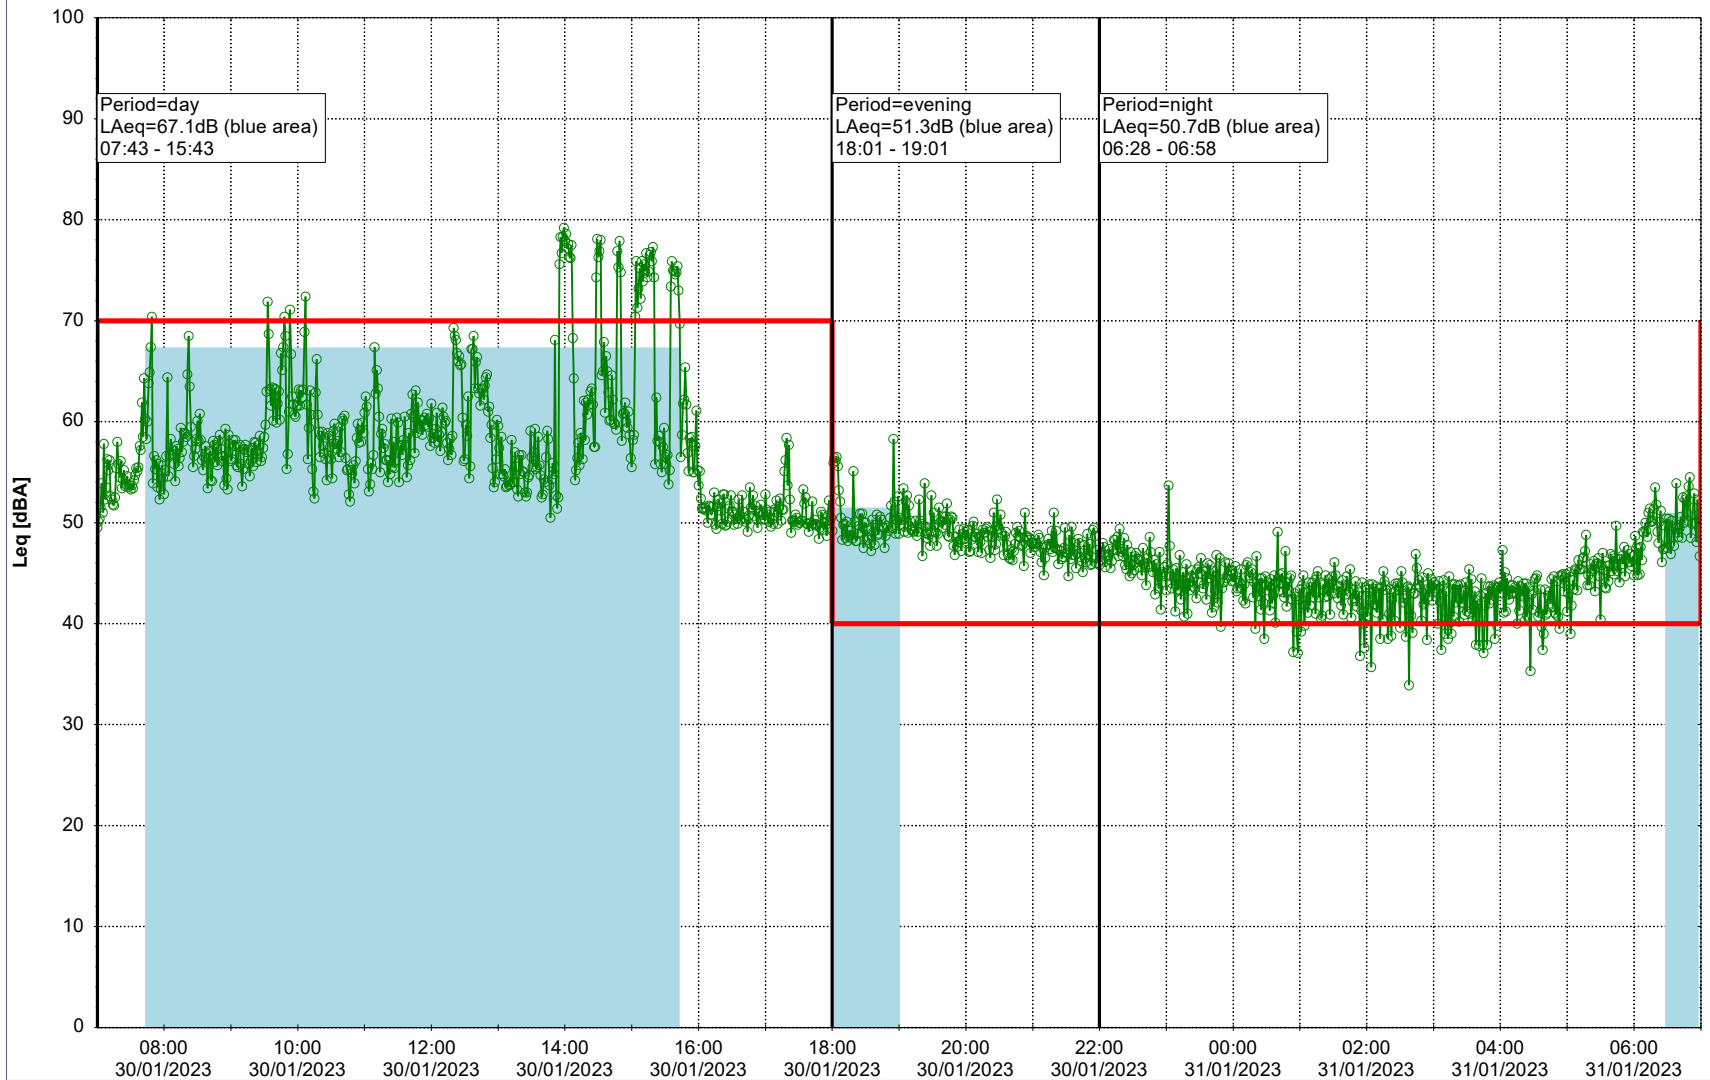

### Noise Time Related Diagram

30/01/2023  
31/01/2023

○○○○ MOP\_NS01

**Project:** Kronos Sydhavnen  
**Construction:** Mozarts Plads  
**Location:** N-V

Plan View

Remarks

...