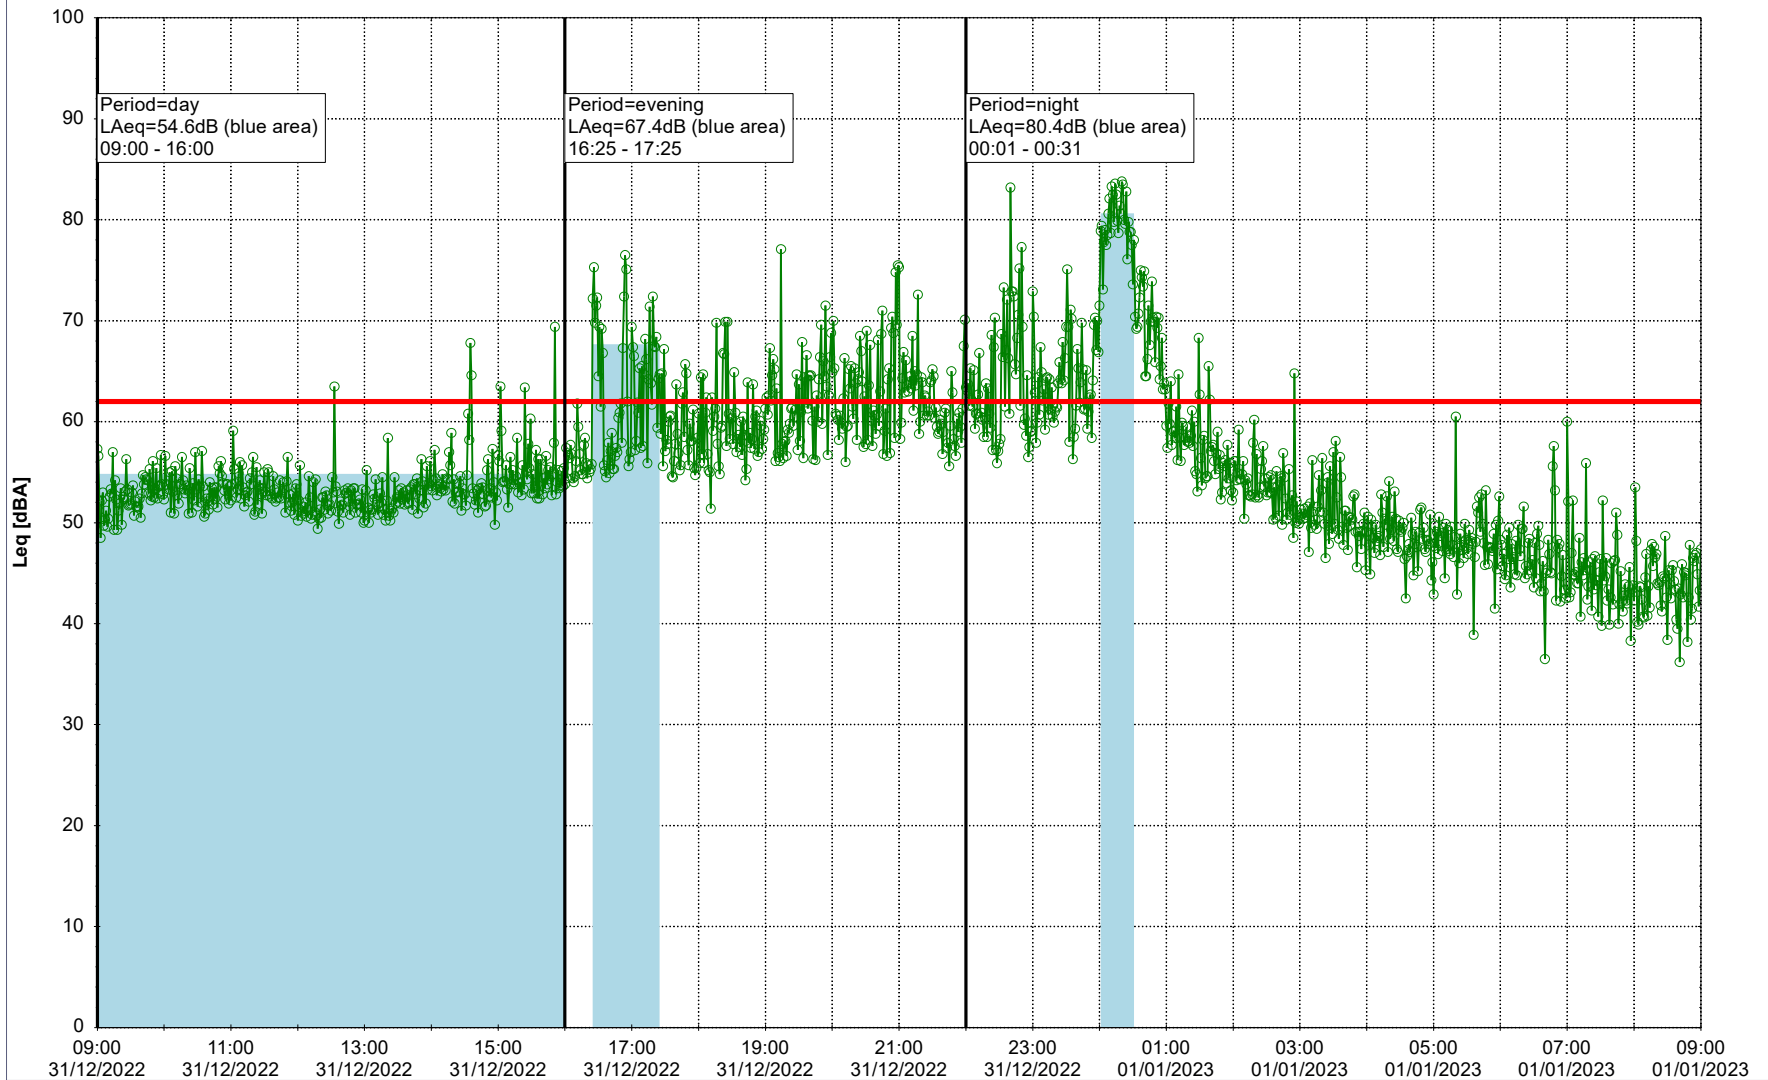

### Noise Time Related Diagram

30/12/2022  
31/12/2022

○○○○ GAB\_NS01

**Project:** Kronos Sydhavnen  
**Construction:** Gåsebæk  
**Location:** N-V

Plan View

Remarks

...

### Noise Time Related Diagram

31/12/2022  
01/01/2023

○○○ GAB\_NS01

**Project:** Kronos Sydhavnen  
**Construction:** Gåsebæk  
**Location:** N-V

Plan View

Remarks

...