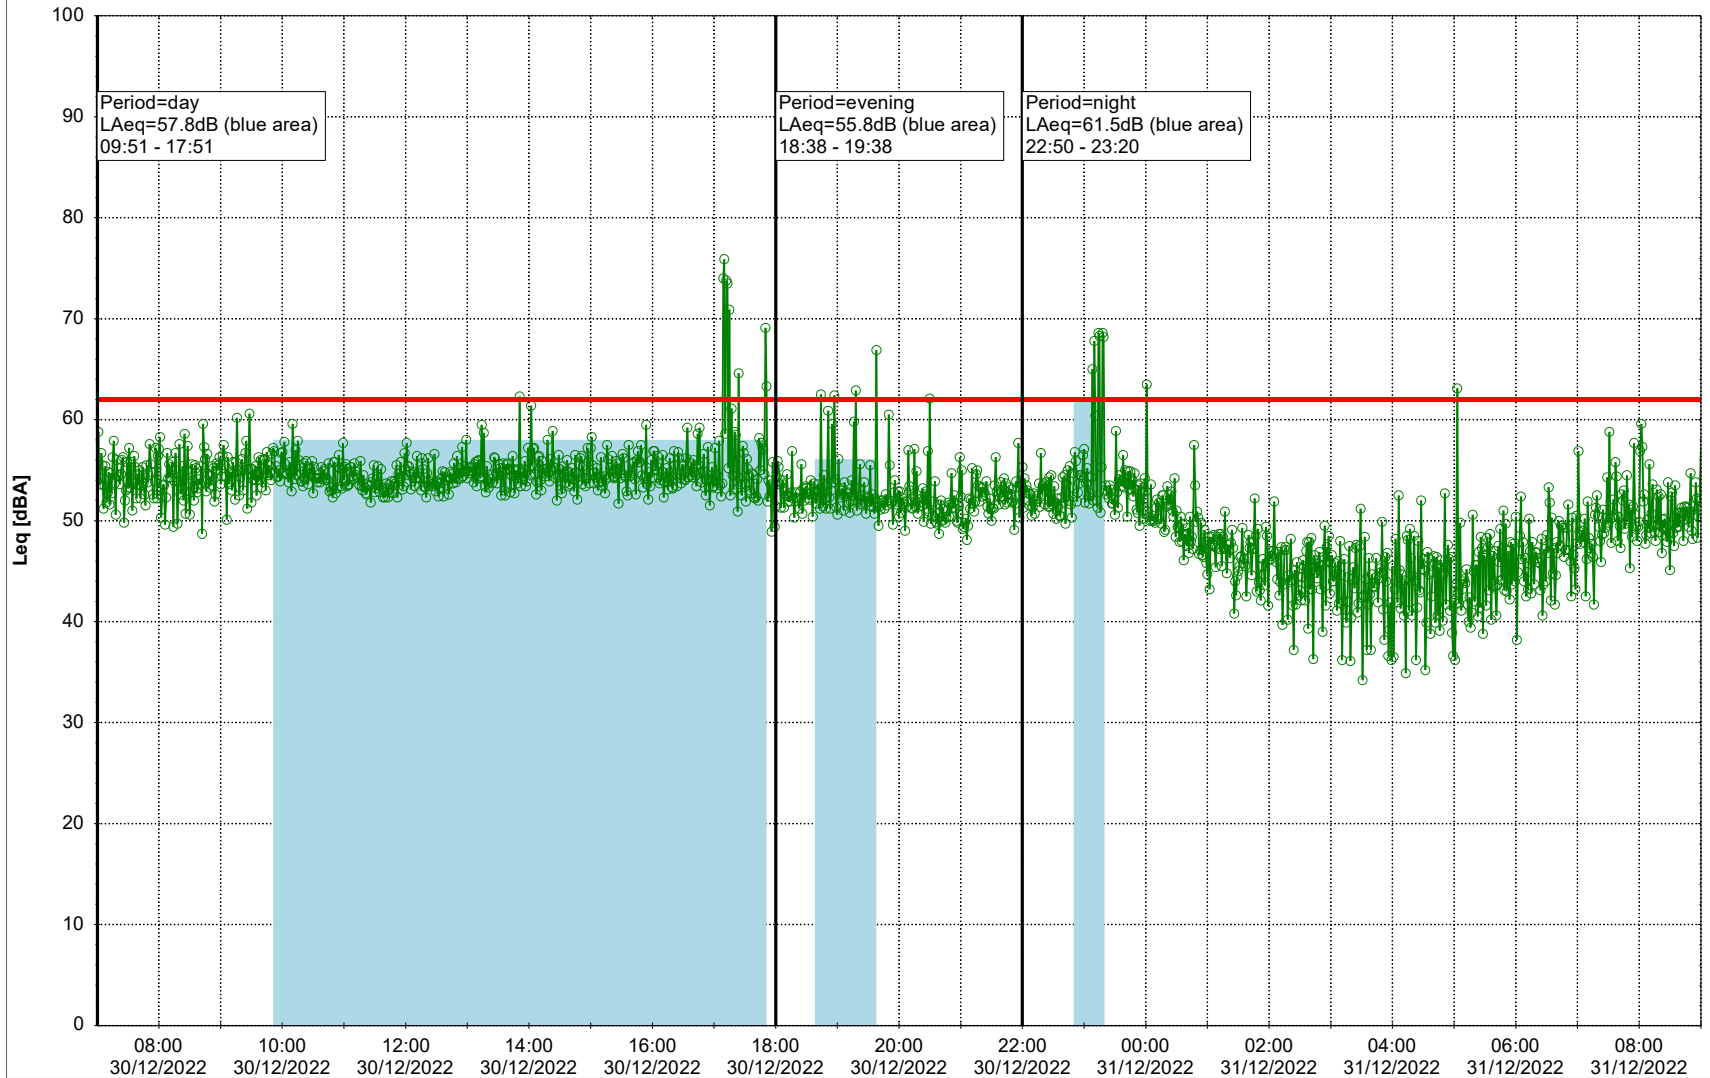

### Noise Time Related Diagram

○ GAB\_NS01

Project: Kronos Sydhavnen  
Construction: Gåsebæk  
Location: N-V

Plan View

Remarks

...

### Noise Time Related Diagram

30/12/2022  
31/12/2022

○○○○ GAB\_NS01

**Project:** Kronos Sydhavnen  
**Construction:** Gåsebæk  
**Location:** N-V

Plan View

Remarks

...

### Noise Time Related Diagram

31/12/2022  
01/01/2023

○○○ GAB\_NS01

**Project:** Kronos Sydhavnen  
**Construction:** Gåsebæk  
**Location:** N-V

Plan View

Remarks

...