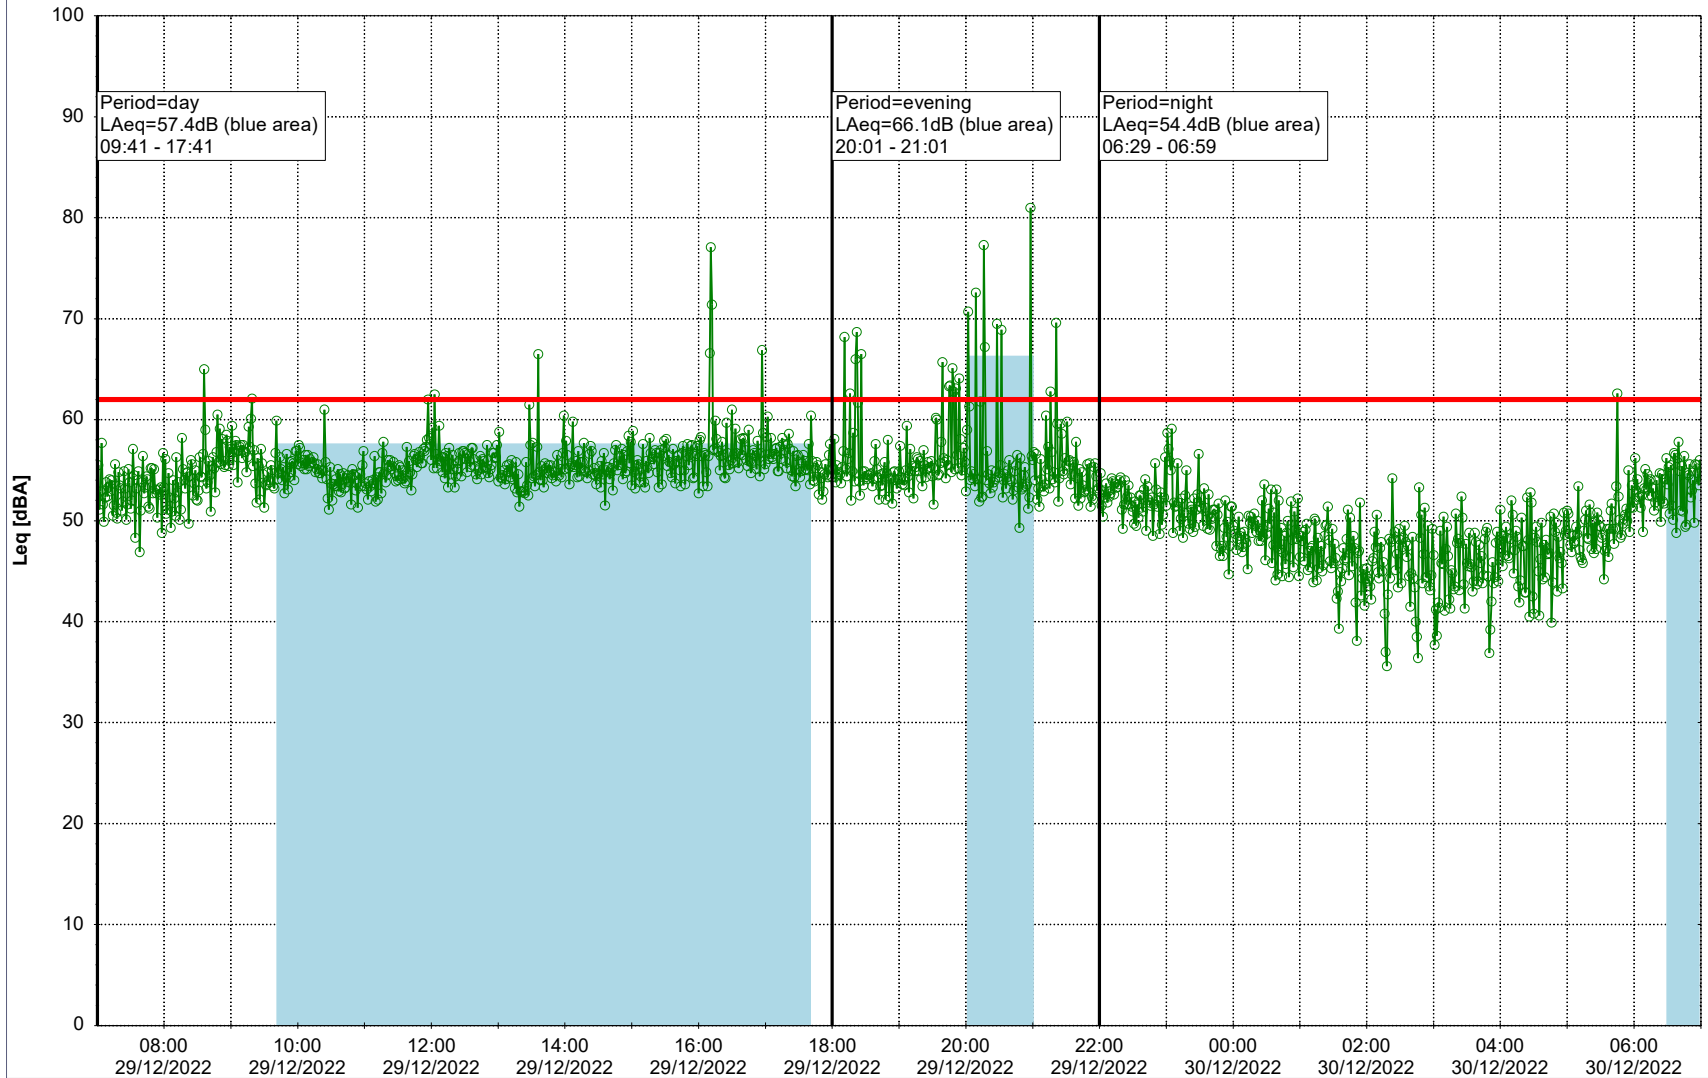

### Noise Time Related Diagram

28/12/2022  
29/12/2022

○○○ GAB\_NS01

**Project:** Kronos Sydhavnen  
**Construction:** Gåsebæk  
**Location:** N-V

29/12/2022  
30/12/2022

Plan View

Remarks

...

### Noise Time Related Diagram

○ GAB\_NS01

Project: Kronos Sydhavnen  
Construction: Gåsebæk  
Location: N-V

Plan View

Remarks

...