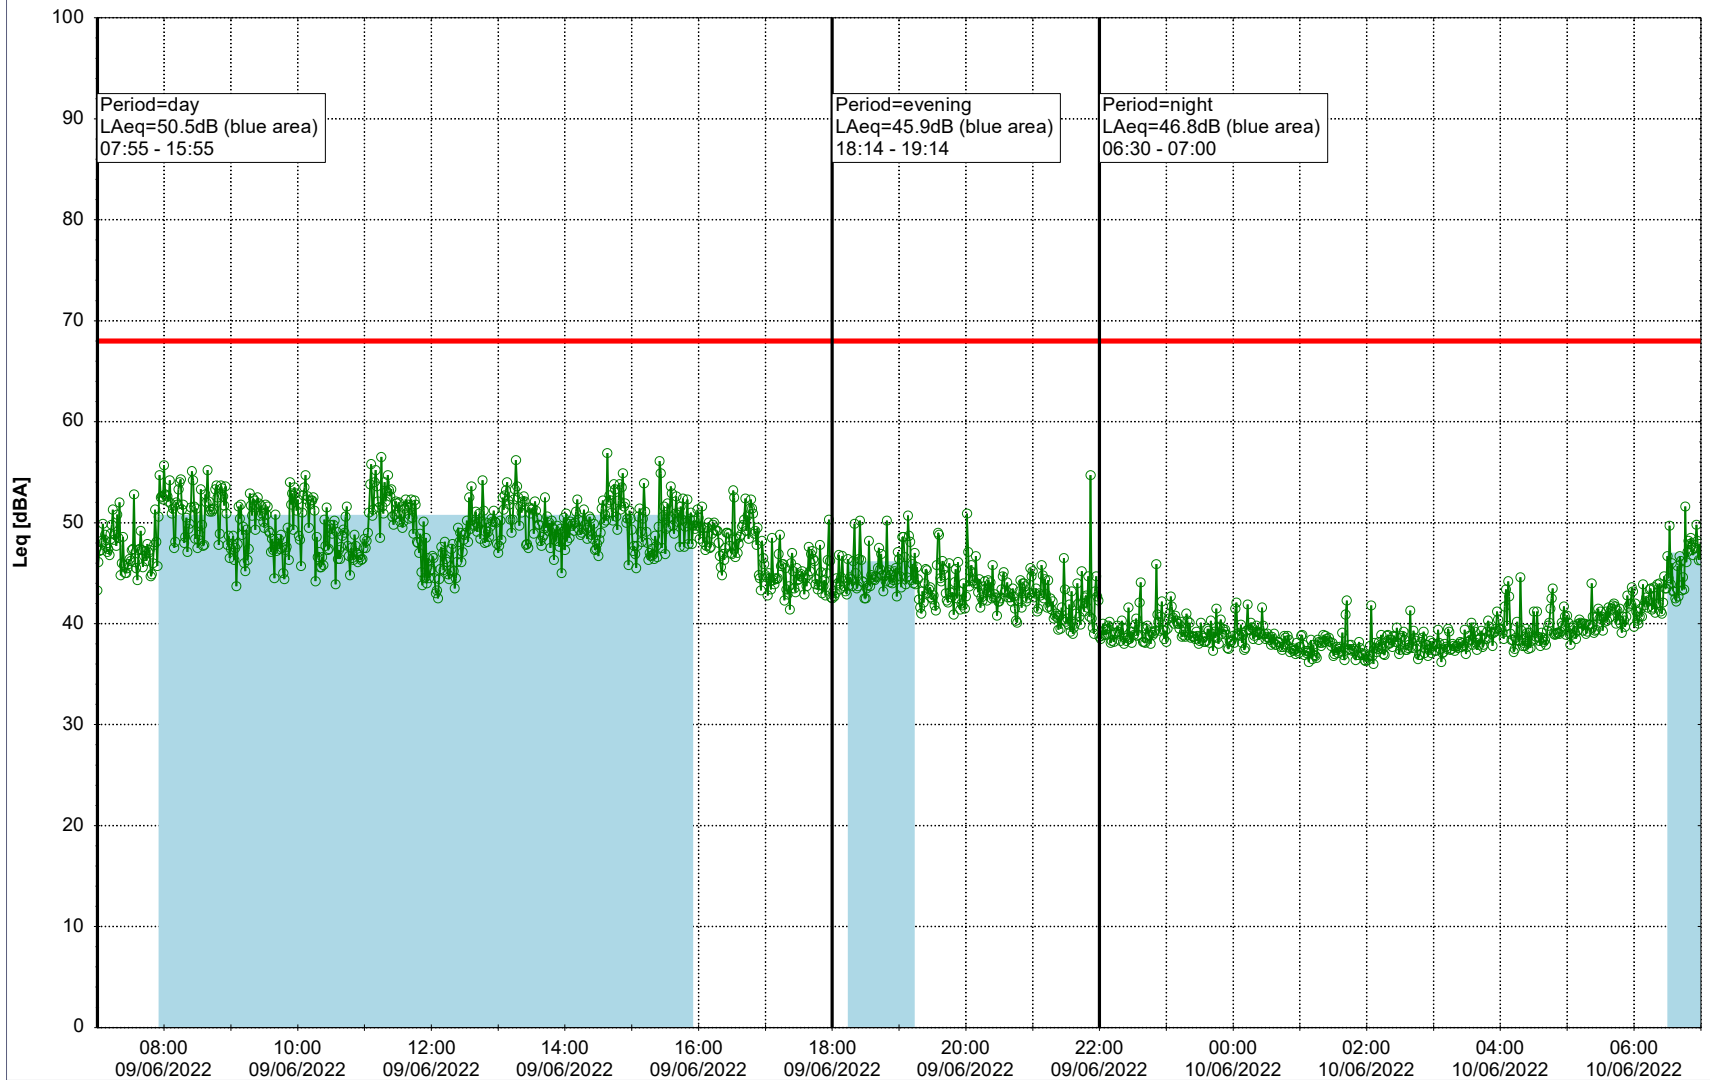

### Noise Time Related Diagram

08/06/2022  
09/06/2022

○○○○ EBR-OVK\_NS02

**Project:** Kronos Sydhavnen  
**Construction:** Enghave Brygge  
**Location:** N-V

Plan View

Remarks

...

### Noise Time Related Diagram

09/06/2022  
10/06/2022

○○○○ EBR-OVK\_NS02

**Project:** Kronos Sydhavnen  
**Construction:** Enghave Brygge  
**Location:** N-V

Plan View

Remarks

...