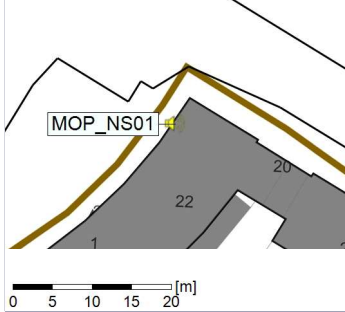

### Noise Time Related Diagram

14/01/2022  
15/01/2022

○○○○ MOP\_NS01

**Project:** Kronos Sydhavnen  
**Construction:** Mozarts Plads  
**Location:** N-V

Plan View

Remarks

...