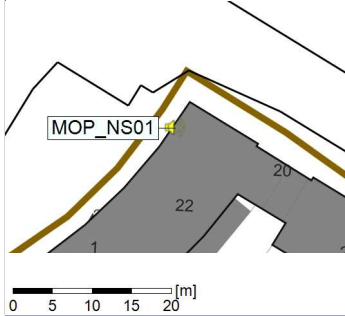

### Noise Time Related Diagram

11/01/2022  
12/01/2022

○○○○ MOP\_NS01

**Project:** Kronos Sydhavnen  
**Construction:** Mozarts Plads  
**Location:** N-V

Plan View

Remarks

...