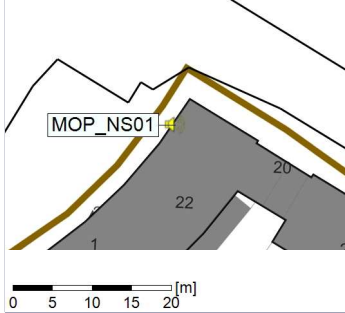

### Noise Time Related Diagram

13/01/2022  
14/01/2022

○○○○ MOP\_NS01

**Project:** Kronos Sydhavnen  
**Construction:** Mozarts Plads  
**Location:** N-V

Plan View

Remarks

...