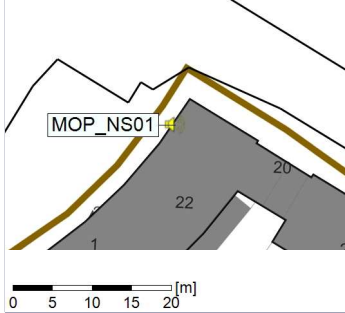

### Noise Time Related Diagram

15/01/2022  
16/01/2022

○○○○ MOP\_NS01

**Project:** Kronos Sydhavnen  
**Construction:** Mozarts Plads  
**Location:** N-V

Plan View

Remarks

...