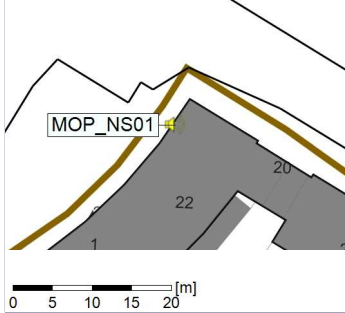

### Noise Time Related Diagram

12/01/2022  
13/01/2022

○○○○ MOP\_NS01

**Project:** Kronos Sydhavnen  
**Construction:** Mozarts Plads  
**Location:** N-V

Plan View

Remarks

...