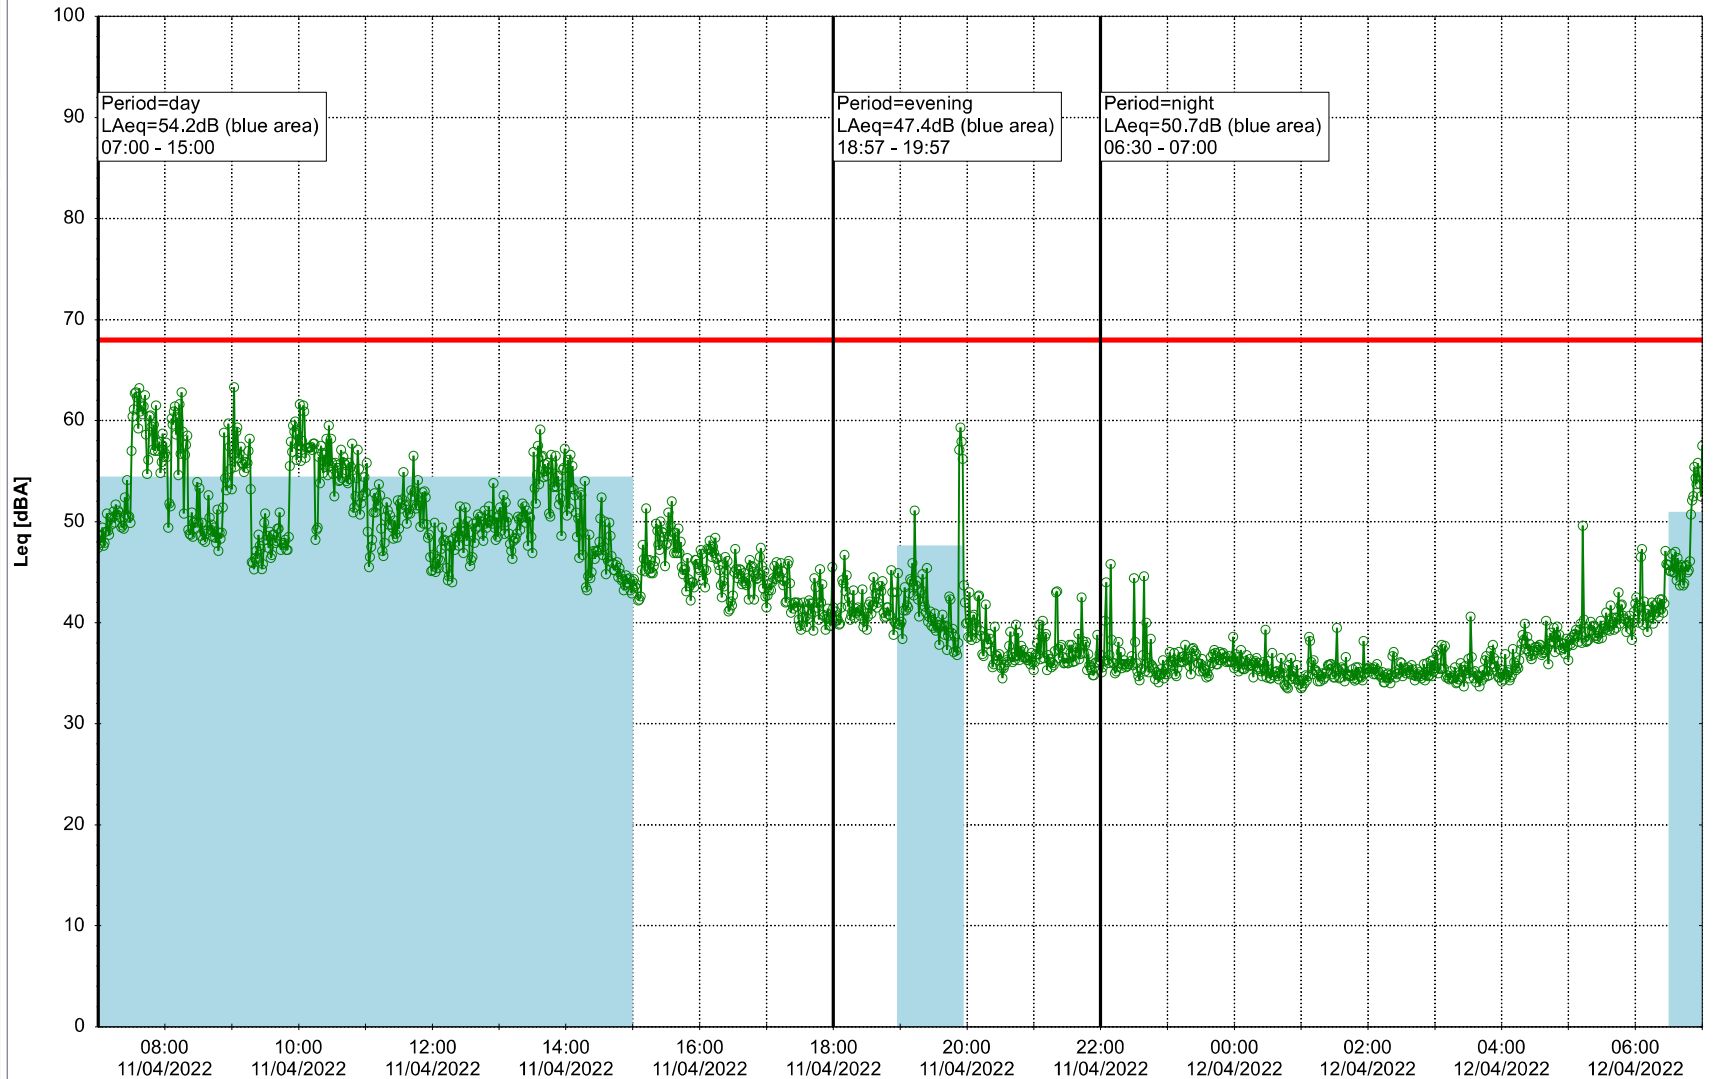

**Project:** Kronos Sydhavnen  
**Construction:** Enghave Brygge  
**Location:** N-V

Plan View

EBR-OVK\_NS02

Remarks

...

### Noise Time Related Diagram

11/04/2022  
12/04/2022

○○○ EBR-OVK\_NS02

**Project:** Kronos Sydhavnen  
**Construction:** Enghave Brygge  
**Location:** N-V

Plan View

EBR-OVK\_NS02

Remarks

...