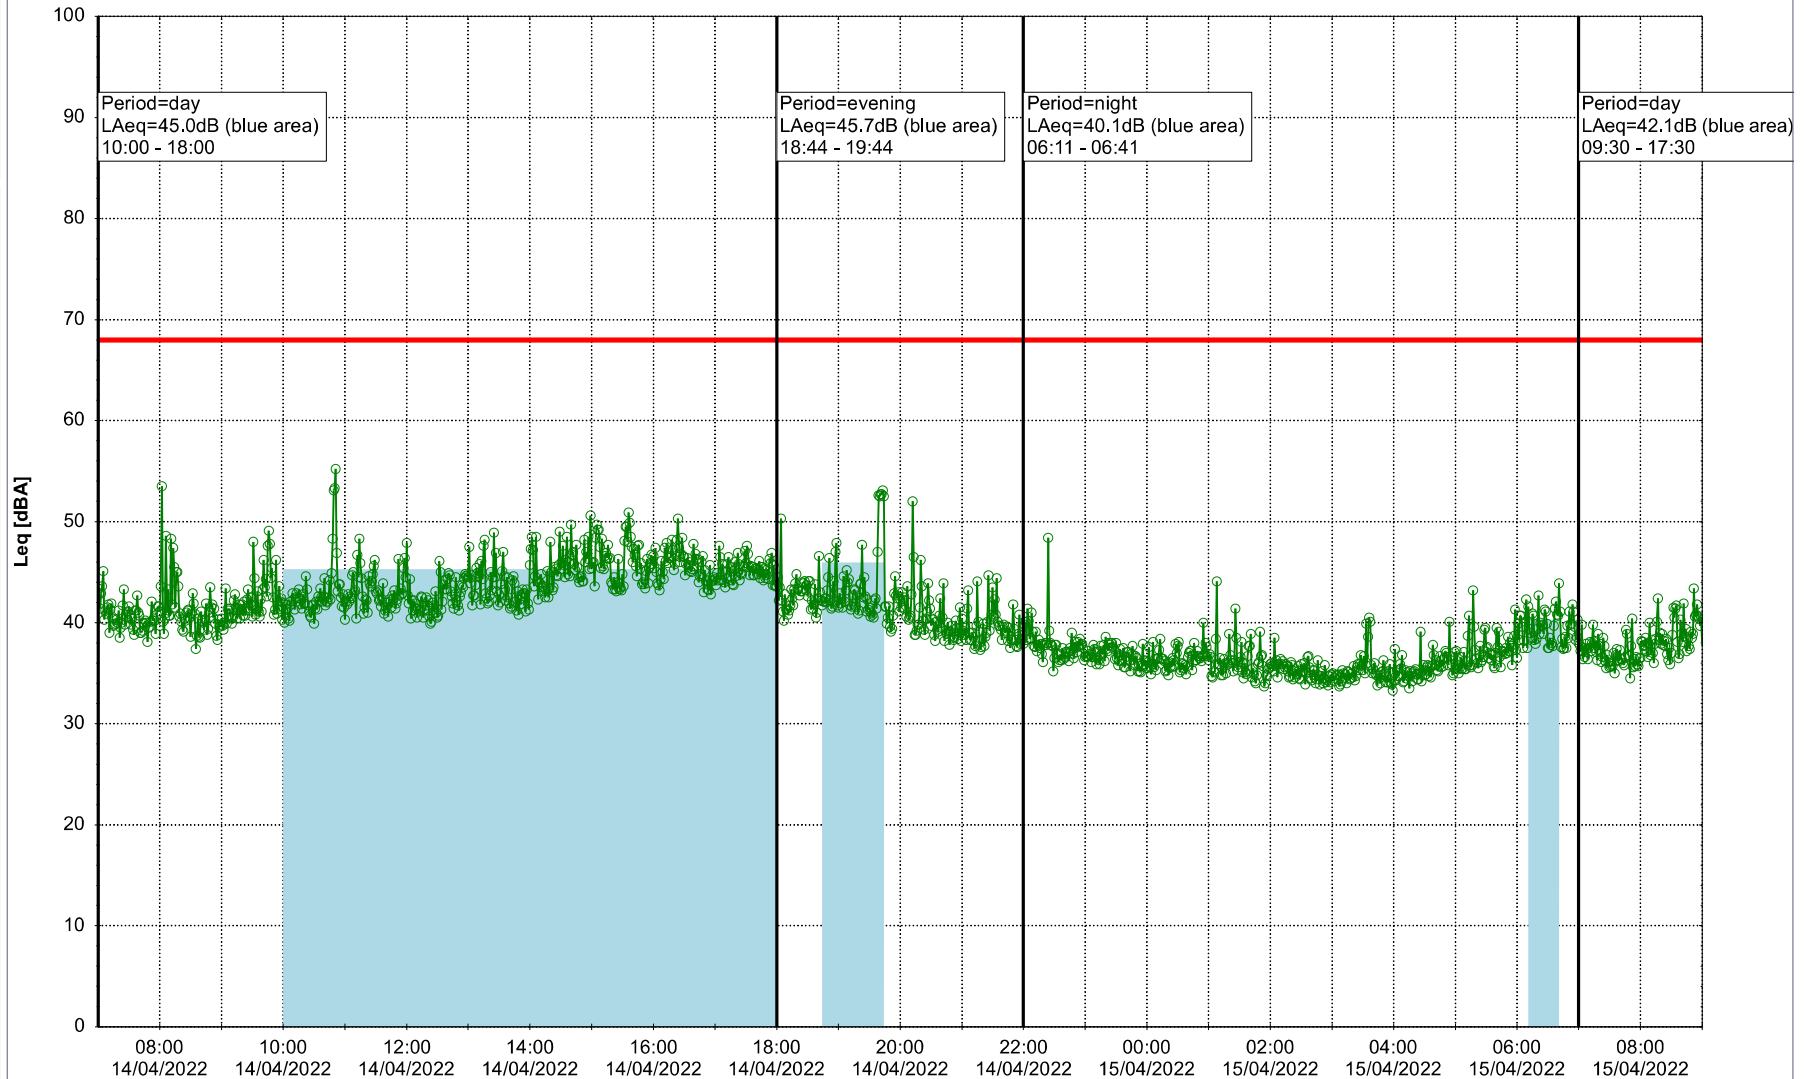

### Noise Time Related Diagram

14/04/2022  
15/04/2022

○○○○ EBR-OVK\_NS02

Remarks

...

**Project:** Kronos Sydhavnen  
**Construction:** Enghave Brygge  
**Location:** N-V

Plan View

Remarks