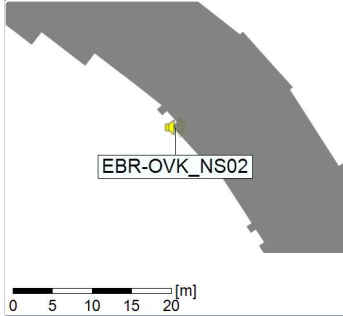

### Noise Time Related Diagram

11/04/2022  
12/04/2022

○○○ EBR-OVK\_NS02

**Project:** Kronos Sydhavnen  
**Construction:** Enghave Brygge  
**Location:** N-V

Plan View

EBR-OVK\_NS02

Remarks

...