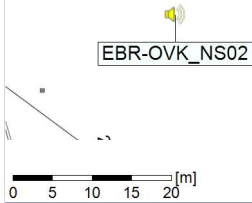

### Noise Time Related Diagram

14/04/2022  
15/04/2022

○○○○ EBR-OVK\_NS02

Remarks

...

**Project:** Kronos Sydhavnen  
**Construction:** Enghave Brygge  
**Location:** N-V

Plan View

Remarks