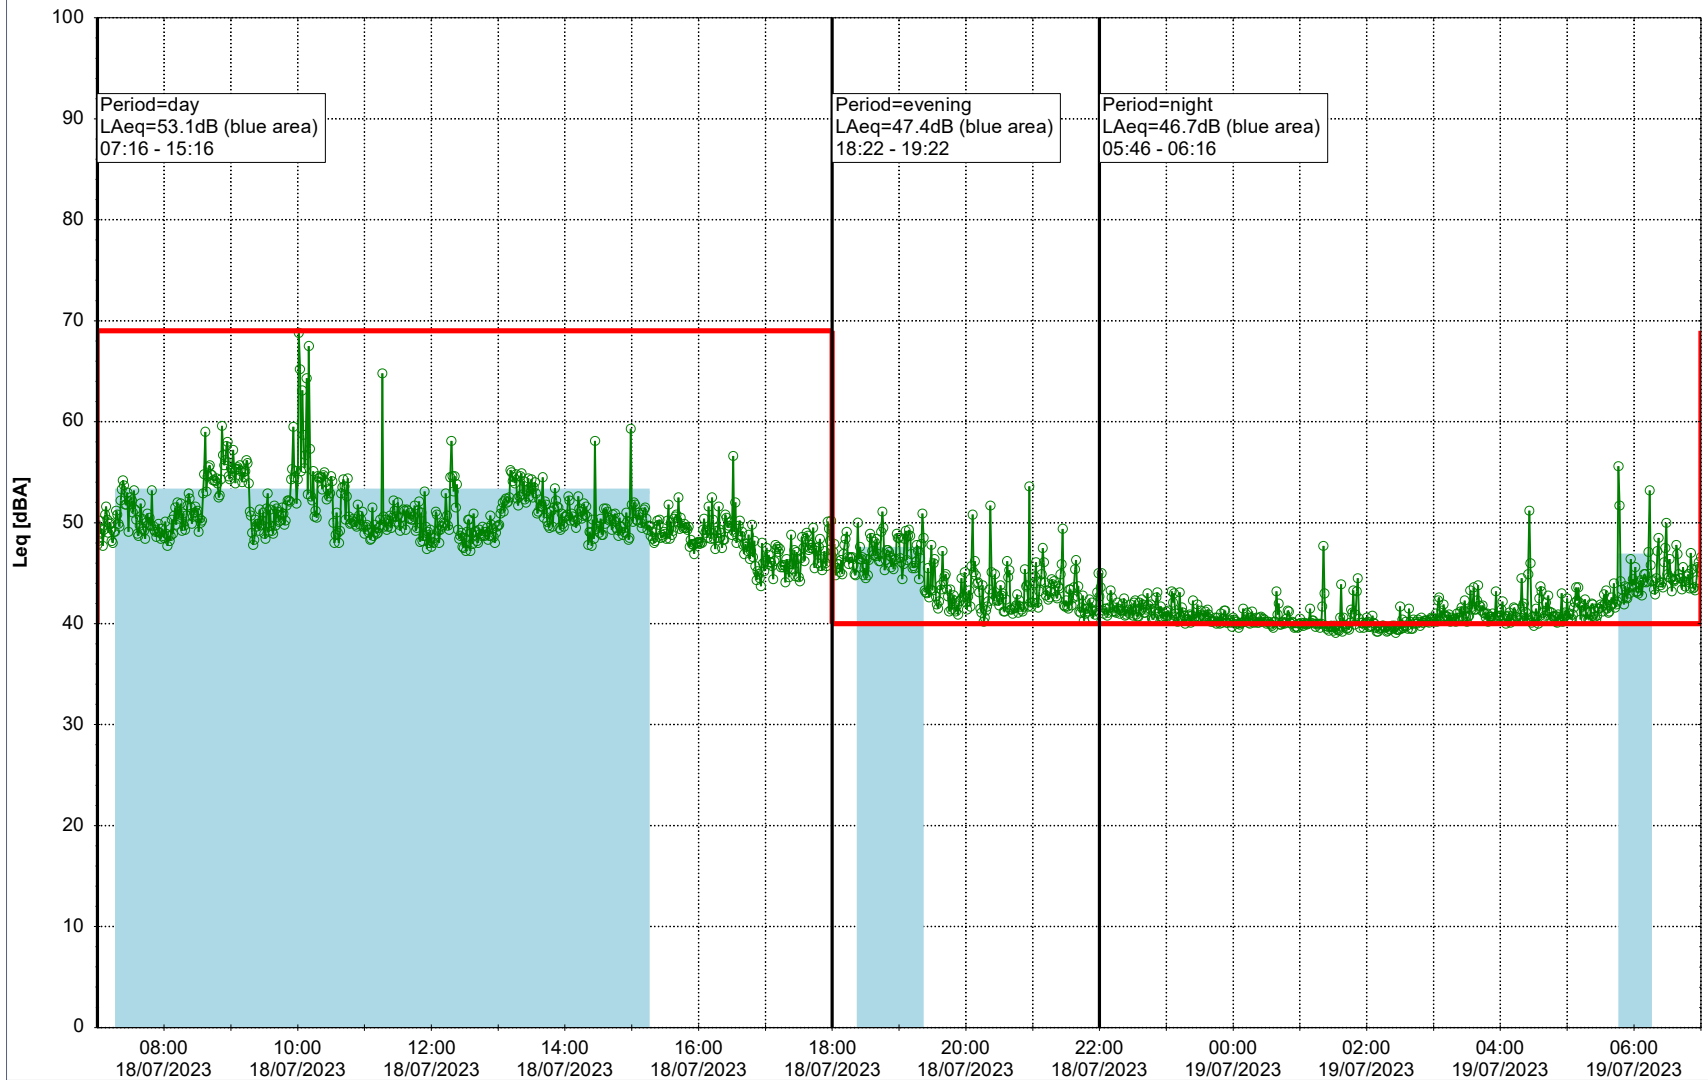

### Noise Time Related Diagram

17/07/2023  
18/07/2023

○○○○ EBR-OVK\_NS02

**Project:** Kronos Sydhavnen  
**Construction:** Enghave Brygge  
**Location:** N-V

Plan View

Remarks

- Ørsted Værket

### Noise Time Related Diagram

18/07/2023  
19/07/2023

○○○ EBR-OVK\_NS02

Project: Kronos Sydhavnen  
Construction: Enghave Brygge  
Location: N-V

Plan View

Remarks

- Ørsted Værket