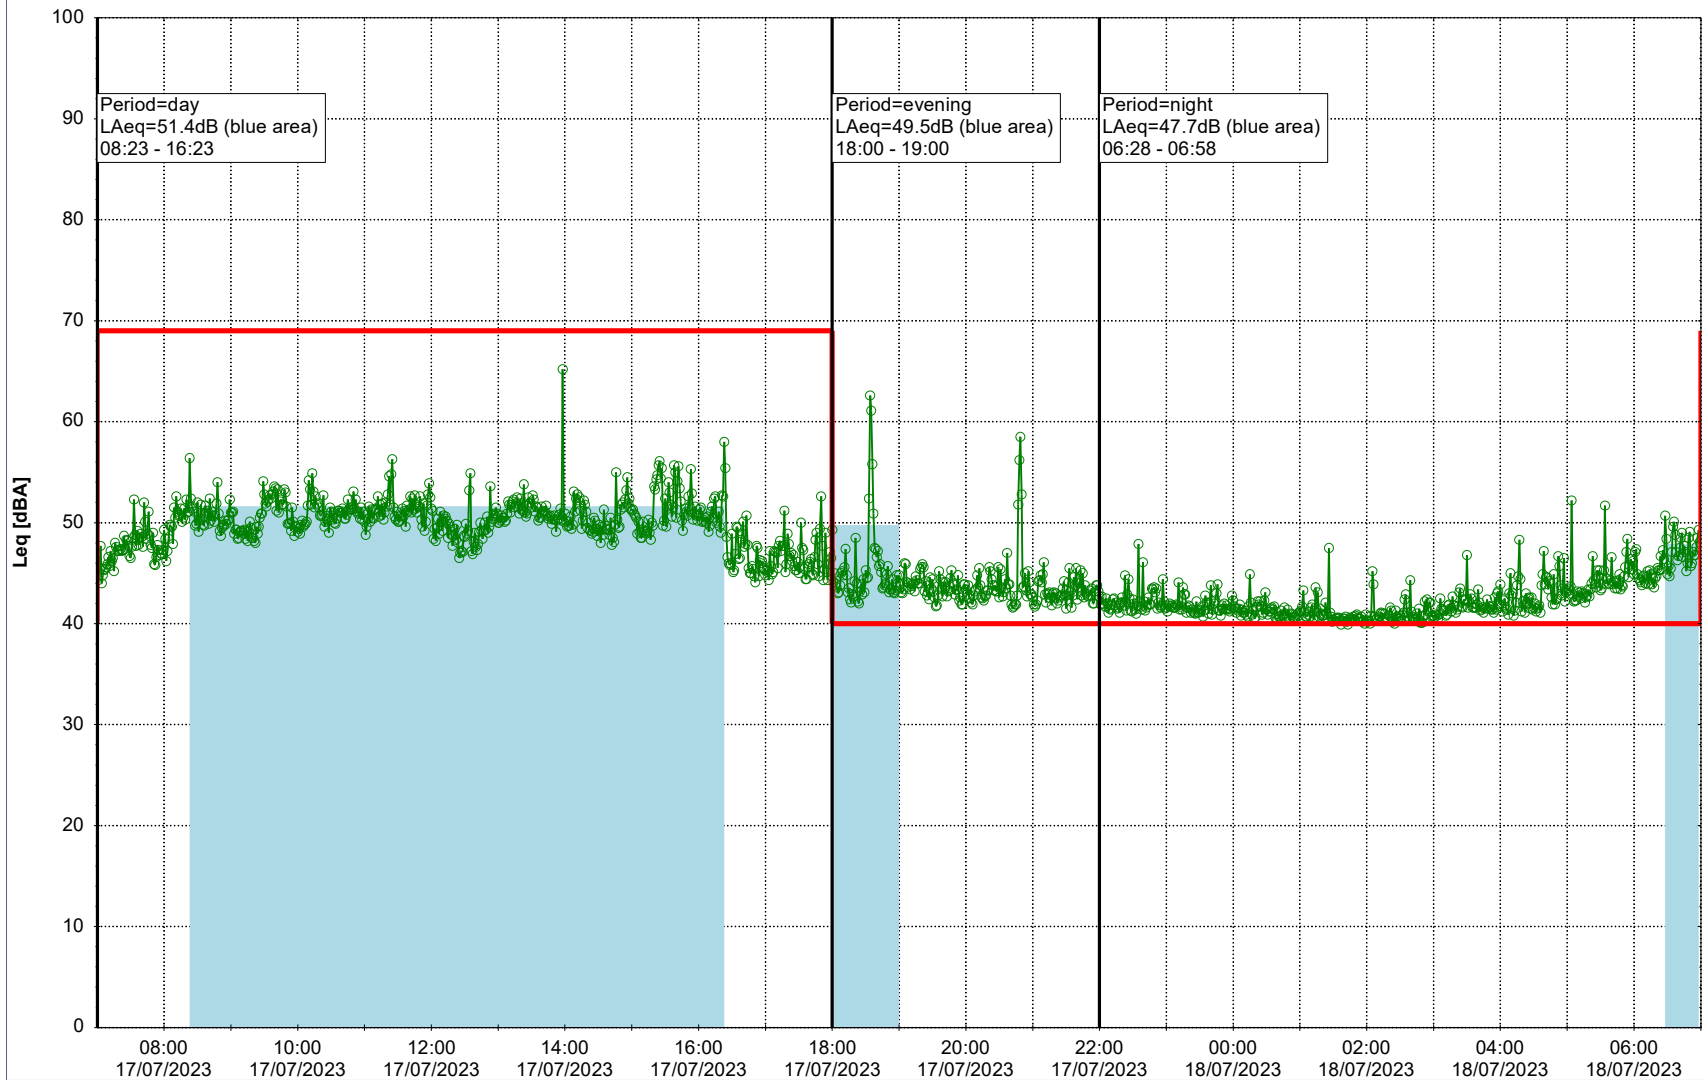

Project: Kronos Sydhavnen  
Construction: Enghave Brygge  
Location: N-V

Plan View

Remarks

- Ørsted Værket

### Noise Time Related Diagram

17/07/2023  
18/07/2023

○○○○ EBR-OVK\_NS02

**Project:** Kronos Sydhavnen  
**Construction:** Enghave Brygge  
**Location:** N-V

Plan View

Remarks

- Ørsted Værket