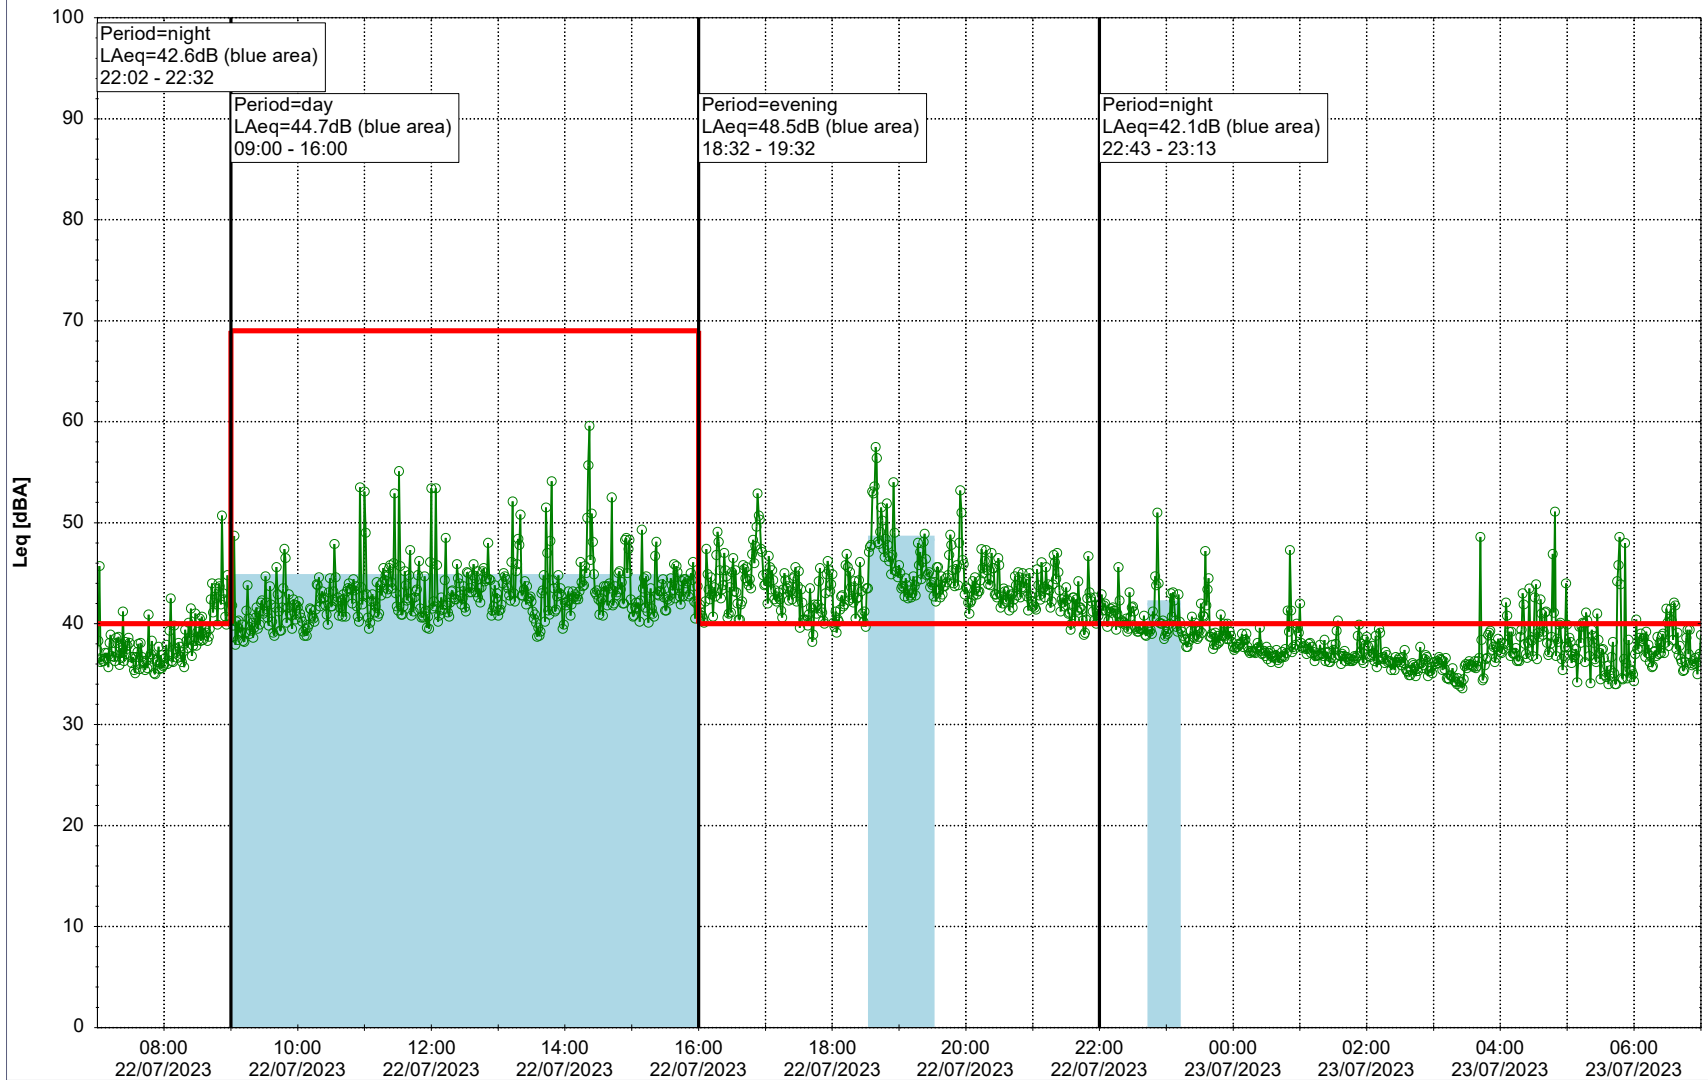

### Noise Time Related Diagram

21/07/2023  
22/07/2023

○○○ EBR-OVK\_NS02

**Project:** Kronos Sydhavnen  
**Construction:** Enghave Brygge  
**Location:** N-V

Plan View

Remarks

- Ørsted Værket

### Noise Time Related Diagram

22/07/2023  
23/07/2023

○○○ EBR-OVK\_NS02

**Project:** Kronos Sydhavnen  
**Construction:** Enghave Brygge  
**Location:** N-V

Plan View

Remarks

- Ørsted Værket