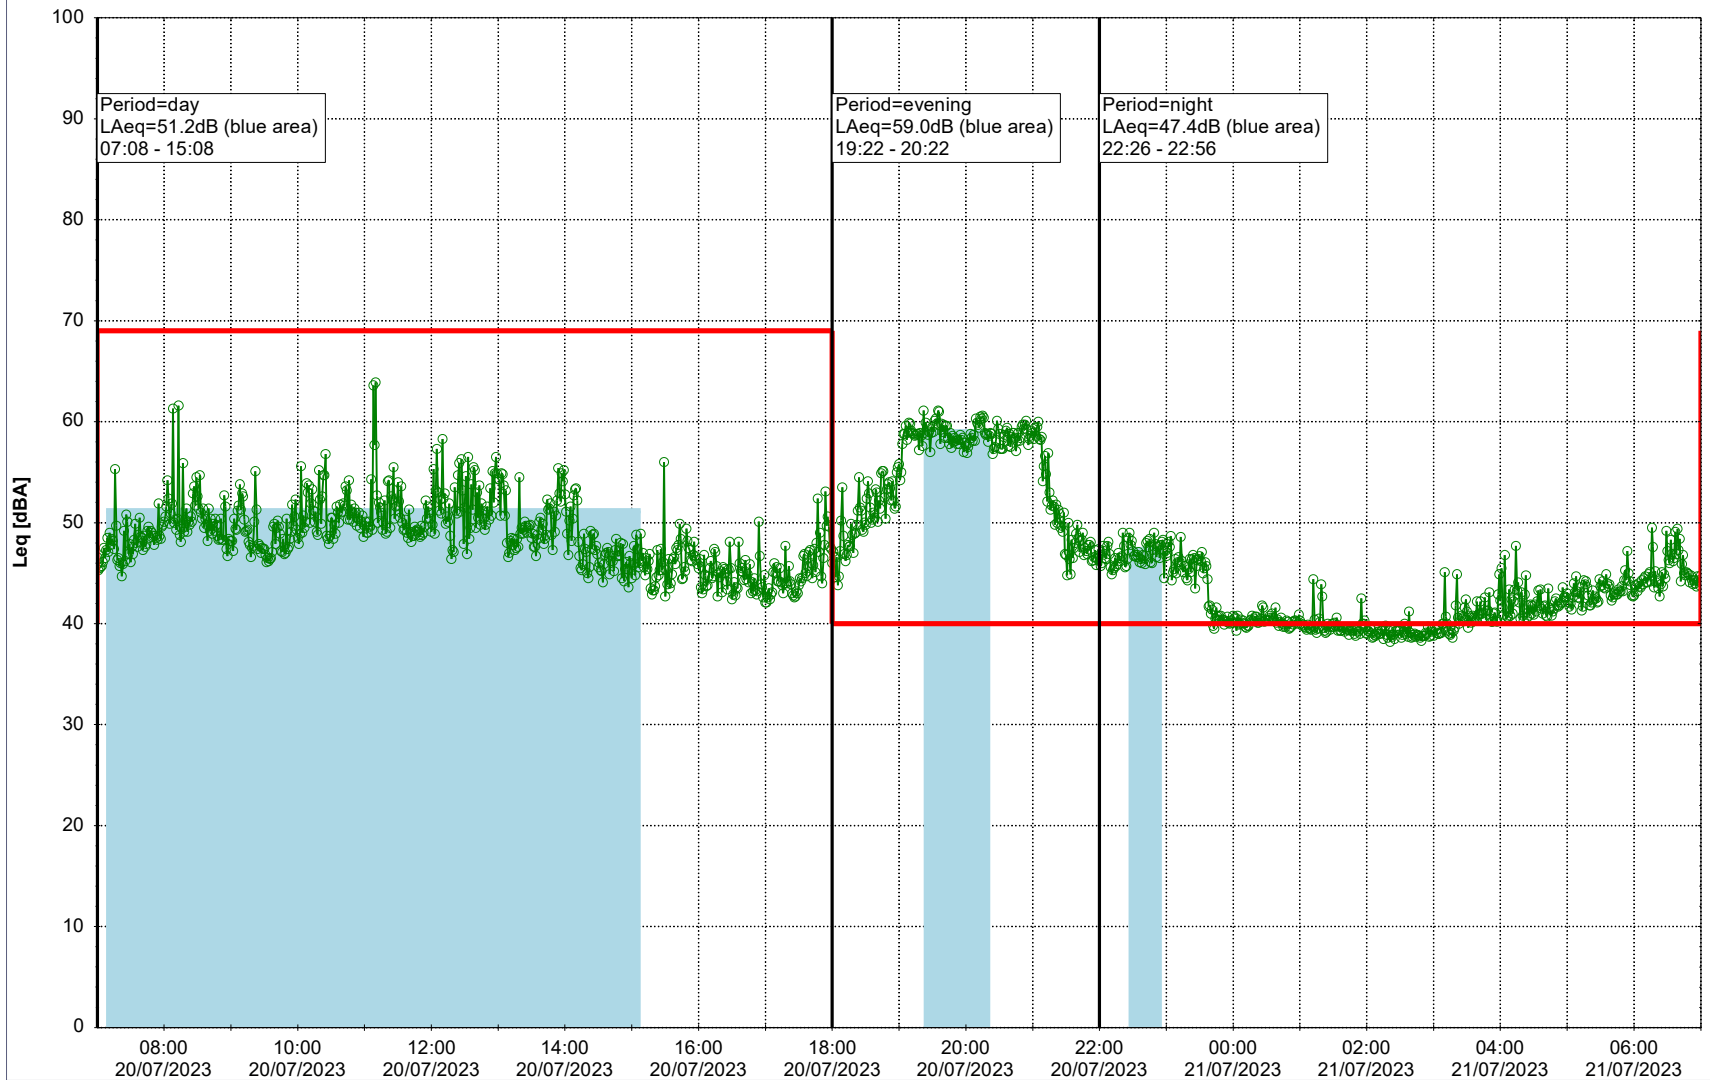

### Noise Time Related Diagram

19/07/2023  
20/07/2023

○○○○ EBR-OVK\_NS02

Project: Kronos Sydhavnen  
Construction: Enghave Brygge  
Location: N-V

Plan View

Remarks

- Ørsted Værket

### Noise Time Related Diagram

20/07/2023  
21/07/2023

○○○○ EBR-OVK\_NS02

**Project:** Kronos Sydhavnen  
**Construction:** Enghave Brygge  
**Location:** N-V

Plan View

Remarks

- Ørsted Værket