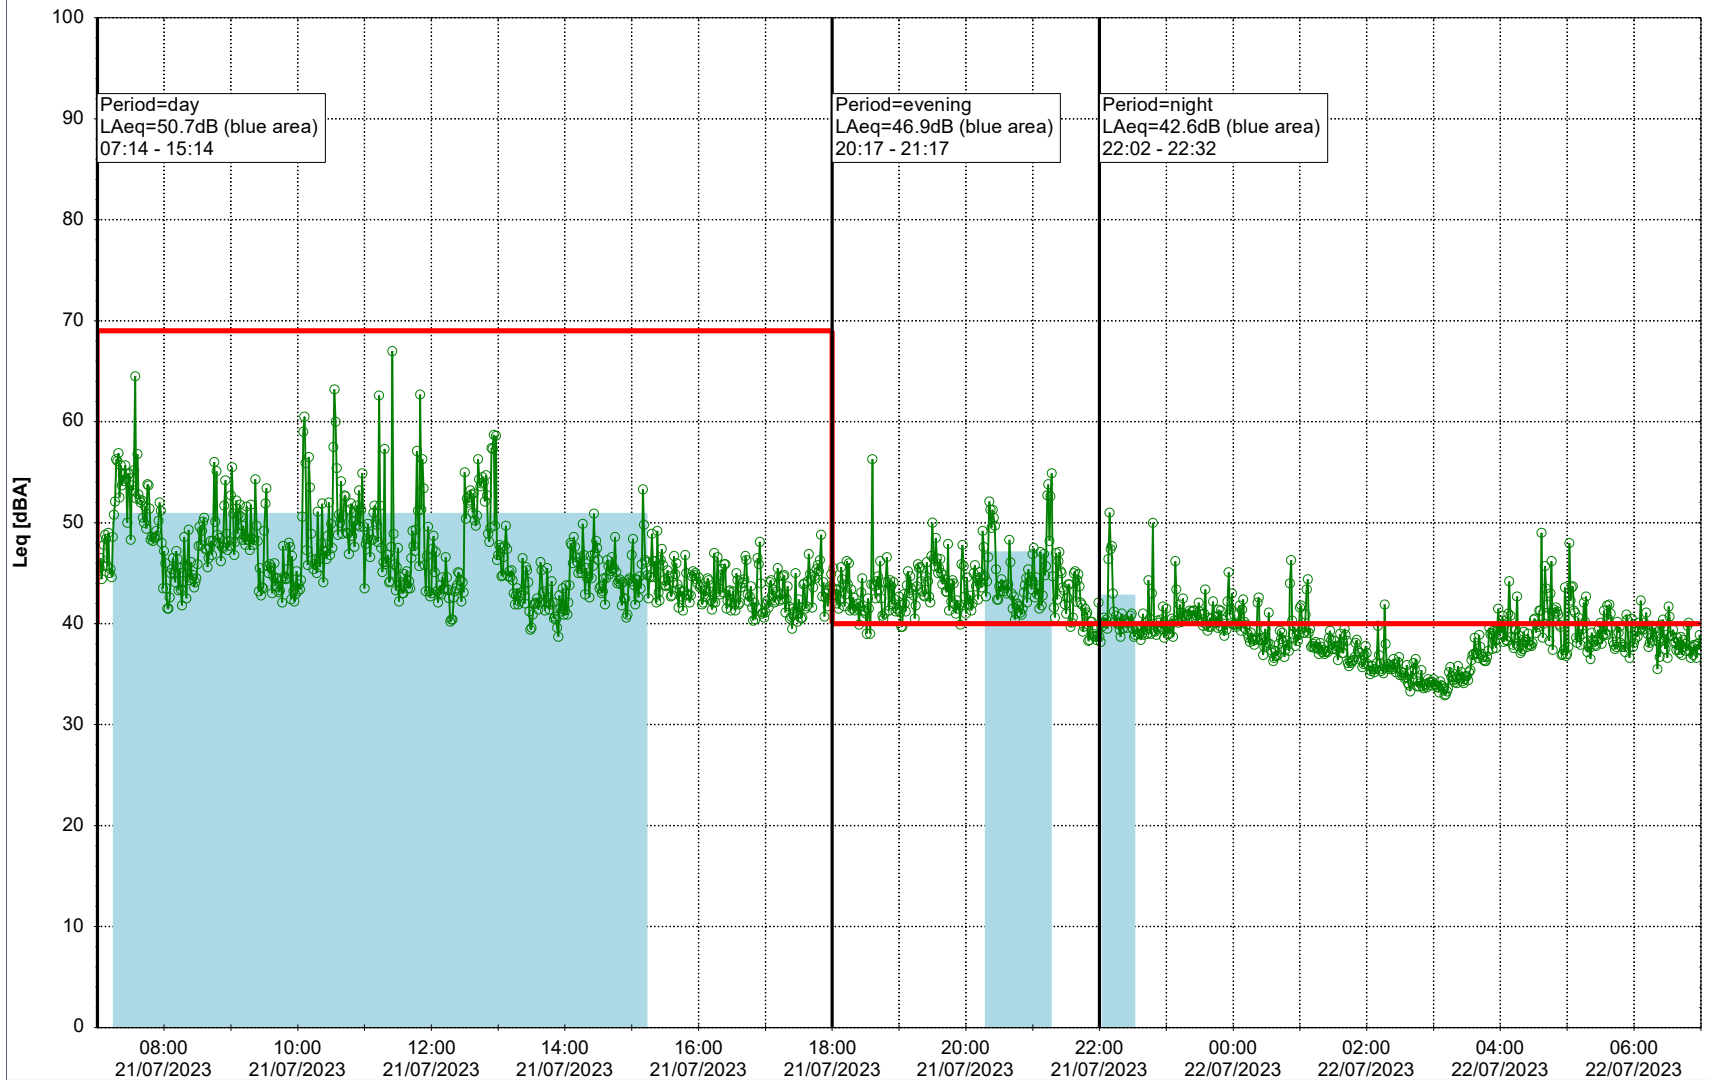

### Noise Time Related Diagram

20/07/2023  
21/07/2023

○○○○ EBR-OVK\_NS02

**Project:** Kronos Sydhavnen  
**Construction:** Enghave Brygge  
**Location:** N-V

Plan View

Remarks

- Ørsted Værket

### Noise Time Related Diagram

21/07/2023  
22/07/2023

○○○ EBR-OVK\_NS02

**Project:** Kronos Sydhavnen  
**Construction:** Enghave Brygge  
**Location:** N-V

Plan View

Remarks

- Ørsted Værket