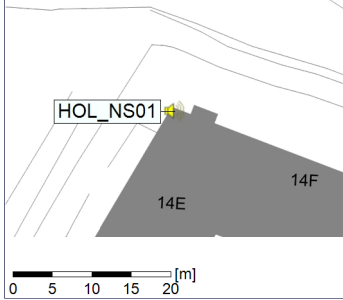

### Noise Time Related Diagram

15/04/2023  
16/04/2023

○ ○ ○ ○ HOL\_NS01

**Project:** Kronos Sydhavnen  
**Construction:** Havneholmen  
**Location:** N-V

Plan View

Remarks

...