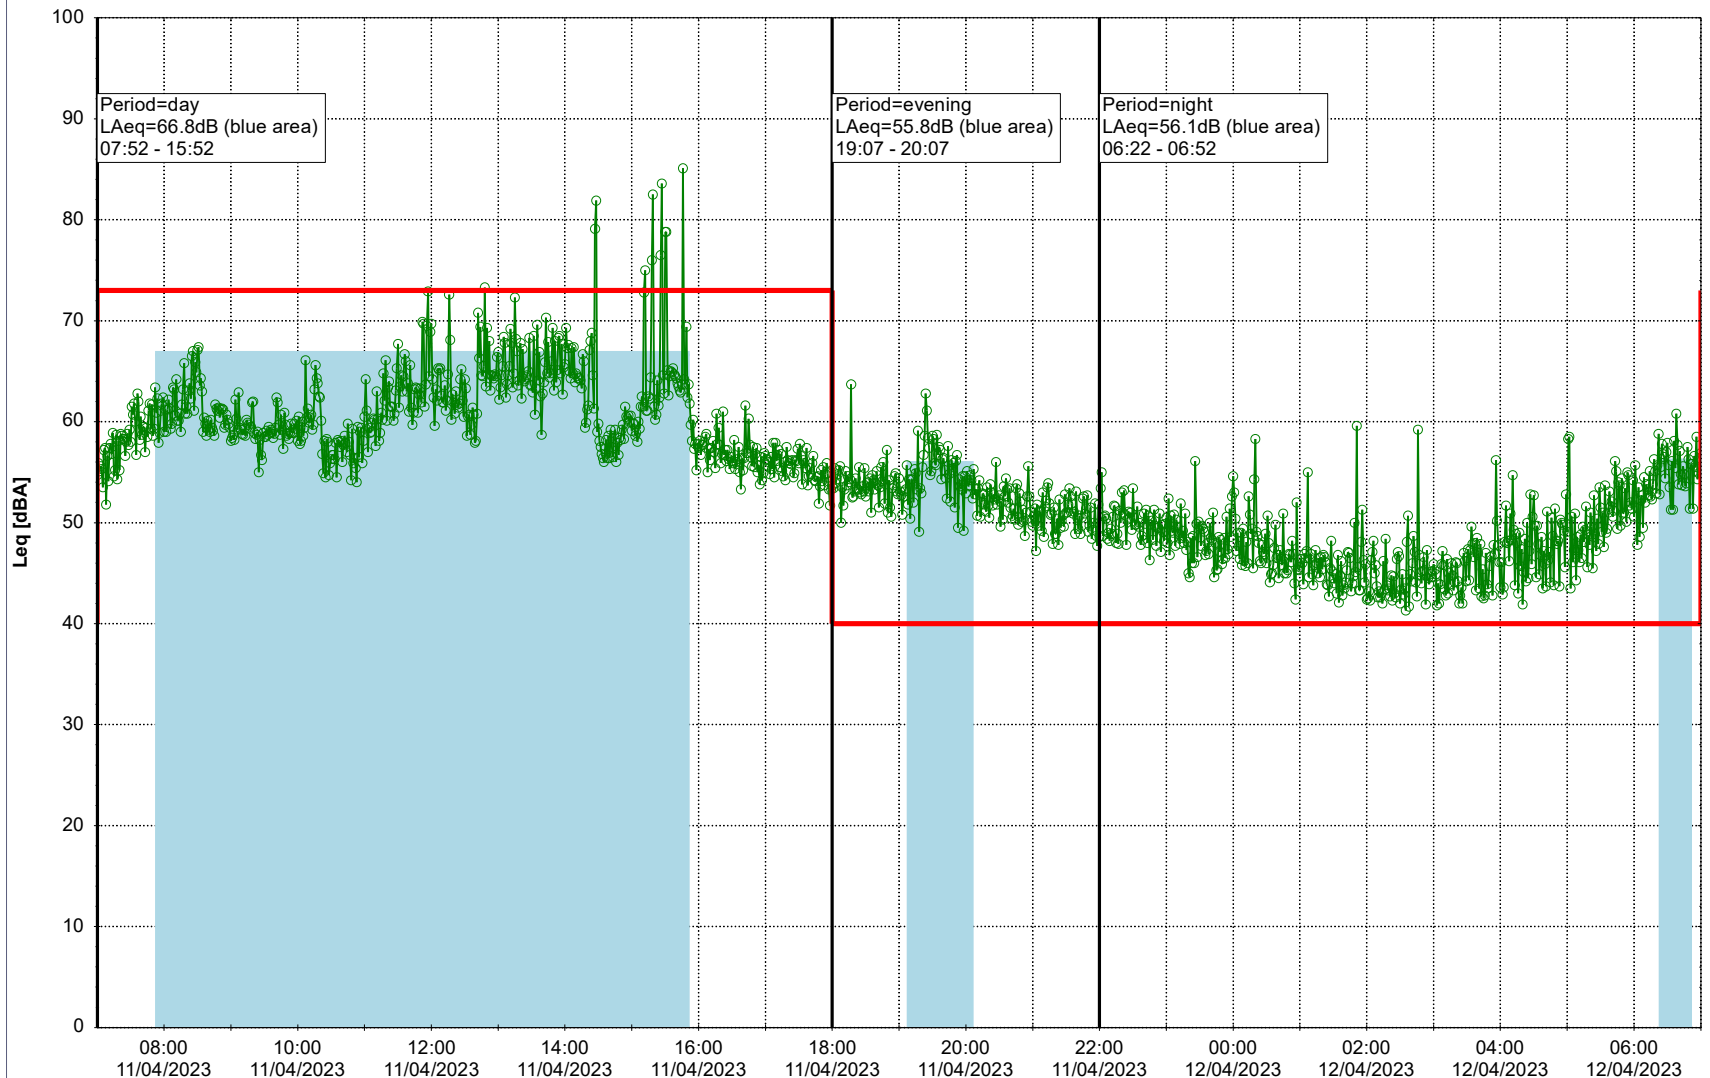

### Noise Time Related Diagram

10/04/2023  
11/04/2023

○ ○ ○ ○ HOL\_NS01

**Project:** Kronos Sydhavnen  
**Construction:** Havneholmen  
**Location:** N-V

Plan View

Remarks

...

### Noise Time Related Diagram

11/04/2023  
12/04/2023

○○○ HOL\_NS01

**Project:** Kronos Sydhavnen  
**Construction:** Havneholmen  
**Location:** N-V

Plan View

Remarks

...