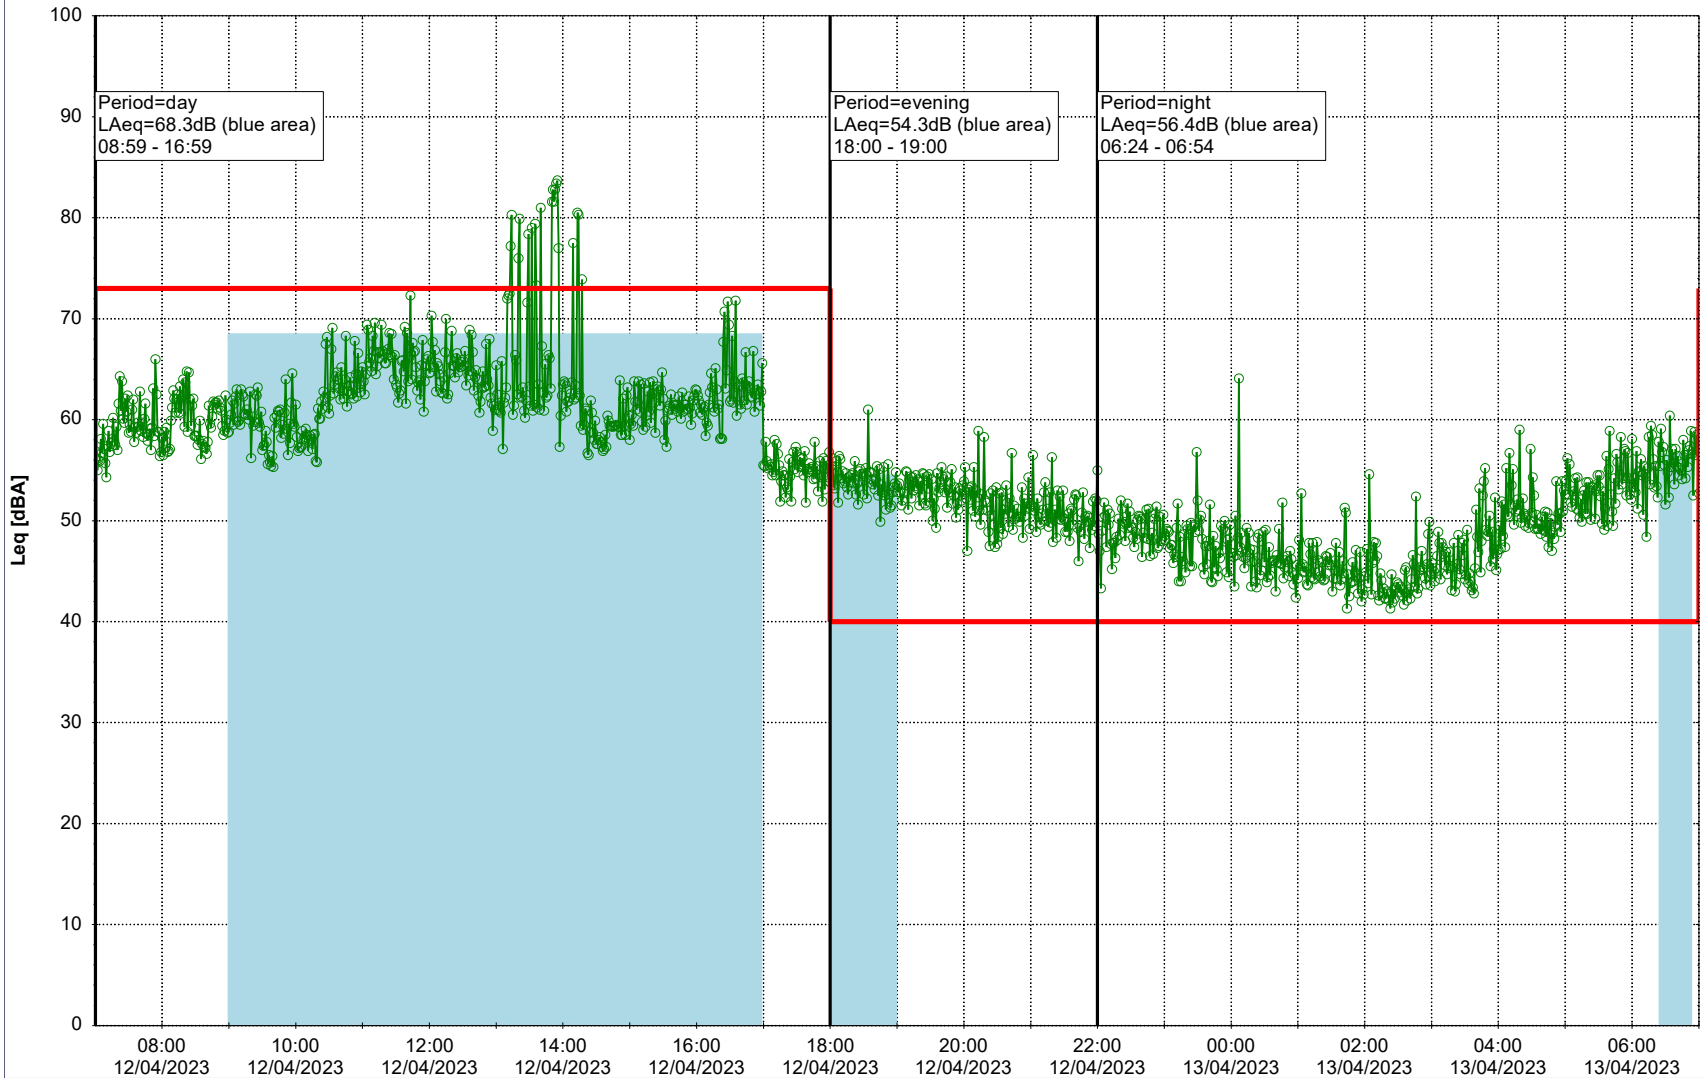

### Noise Time Related Diagram

11/04/2023  
12/04/2023

○○○ HOL\_NS01

**Project:** Kronos Sydhavnen  
**Construction:** Havneholmen  
**Location:** N-V

Plan View

Remarks

...

### Noise Time Related Diagram

12/04/2023  
13/04/2023

○ ○ ○ ○ HOL\_NS01

**Project:** Kronos Sydhavnen  
**Construction:** Havneholmen  
**Location:** N-V

Plan View

Remarks

...