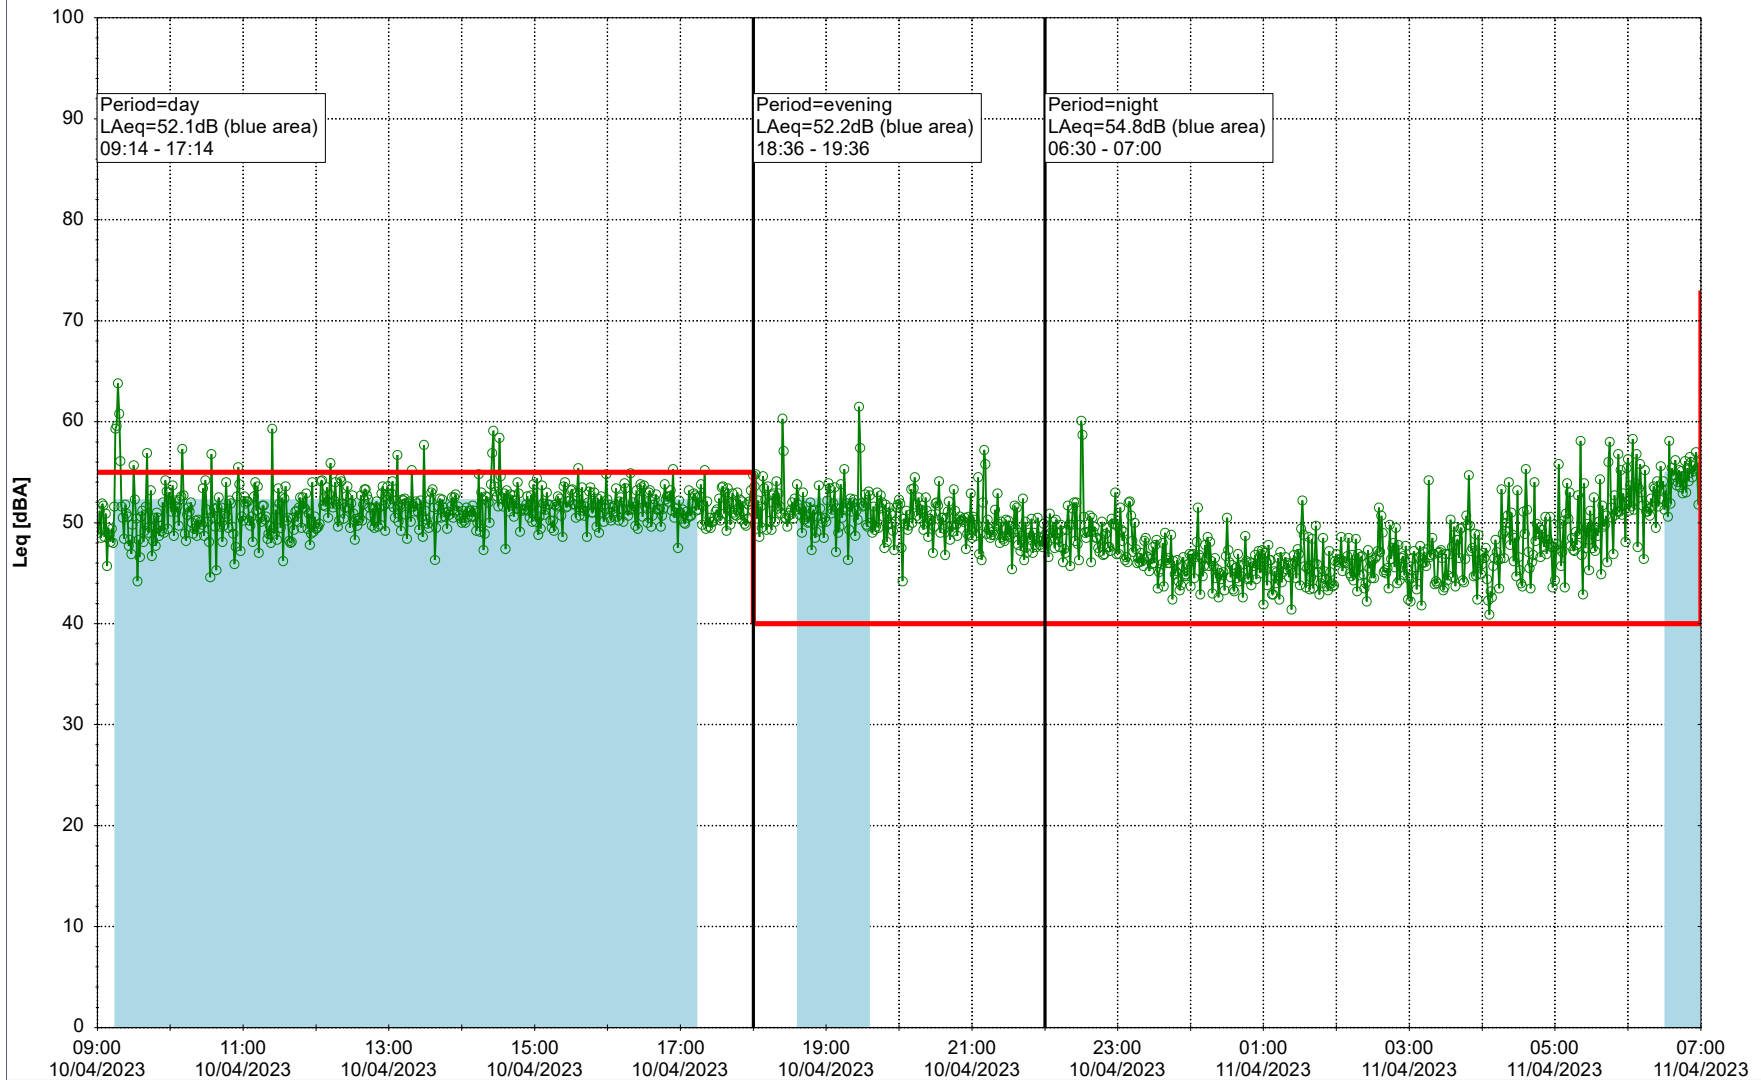

**Project:** Kronos Sydhavnen  
**Construction:** Havneholmen  
**Location:** N-V

Plan View

Remarks

...

### Noise Time Related Diagram

10/04/2023  
11/04/2023

○ ○ ○ ○ HOL\_NS01

**Project:** Kronos Sydhavnen  
**Construction:** Havneholmen  
**Location:** N-V

Plan View

Remarks

...

### Noise Time Related Diagram

11/04/2023  
12/04/2023

○○○ HOL\_NS01

**Project:** Kronos Sydhavnen  
**Construction:** Havneholmen  
**Location:** N-V

Plan View

Remarks

...