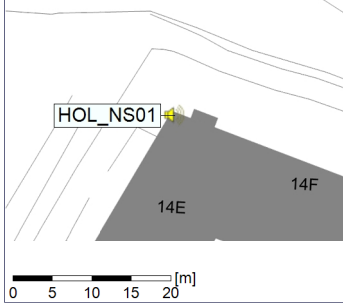

### Noise Time Related Diagram

12/04/2023  
13/04/2023

○ ○ ○ ○ HOL\_NS01

**Project:** Kronos Sydhavnen  
**Construction:** Havneholmen  
**Location:** N-V

Plan View

Remarks

...