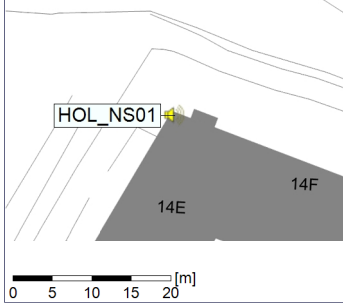

### Noise Time Related Diagram

13/04/2023  
14/04/2023

○ ○ ○ ○ HOL\_NS01

**Project:** Kronos Sydhavnen  
**Construction:** Havneholmen  
**Location:** N-V

Plan View

Remarks

...