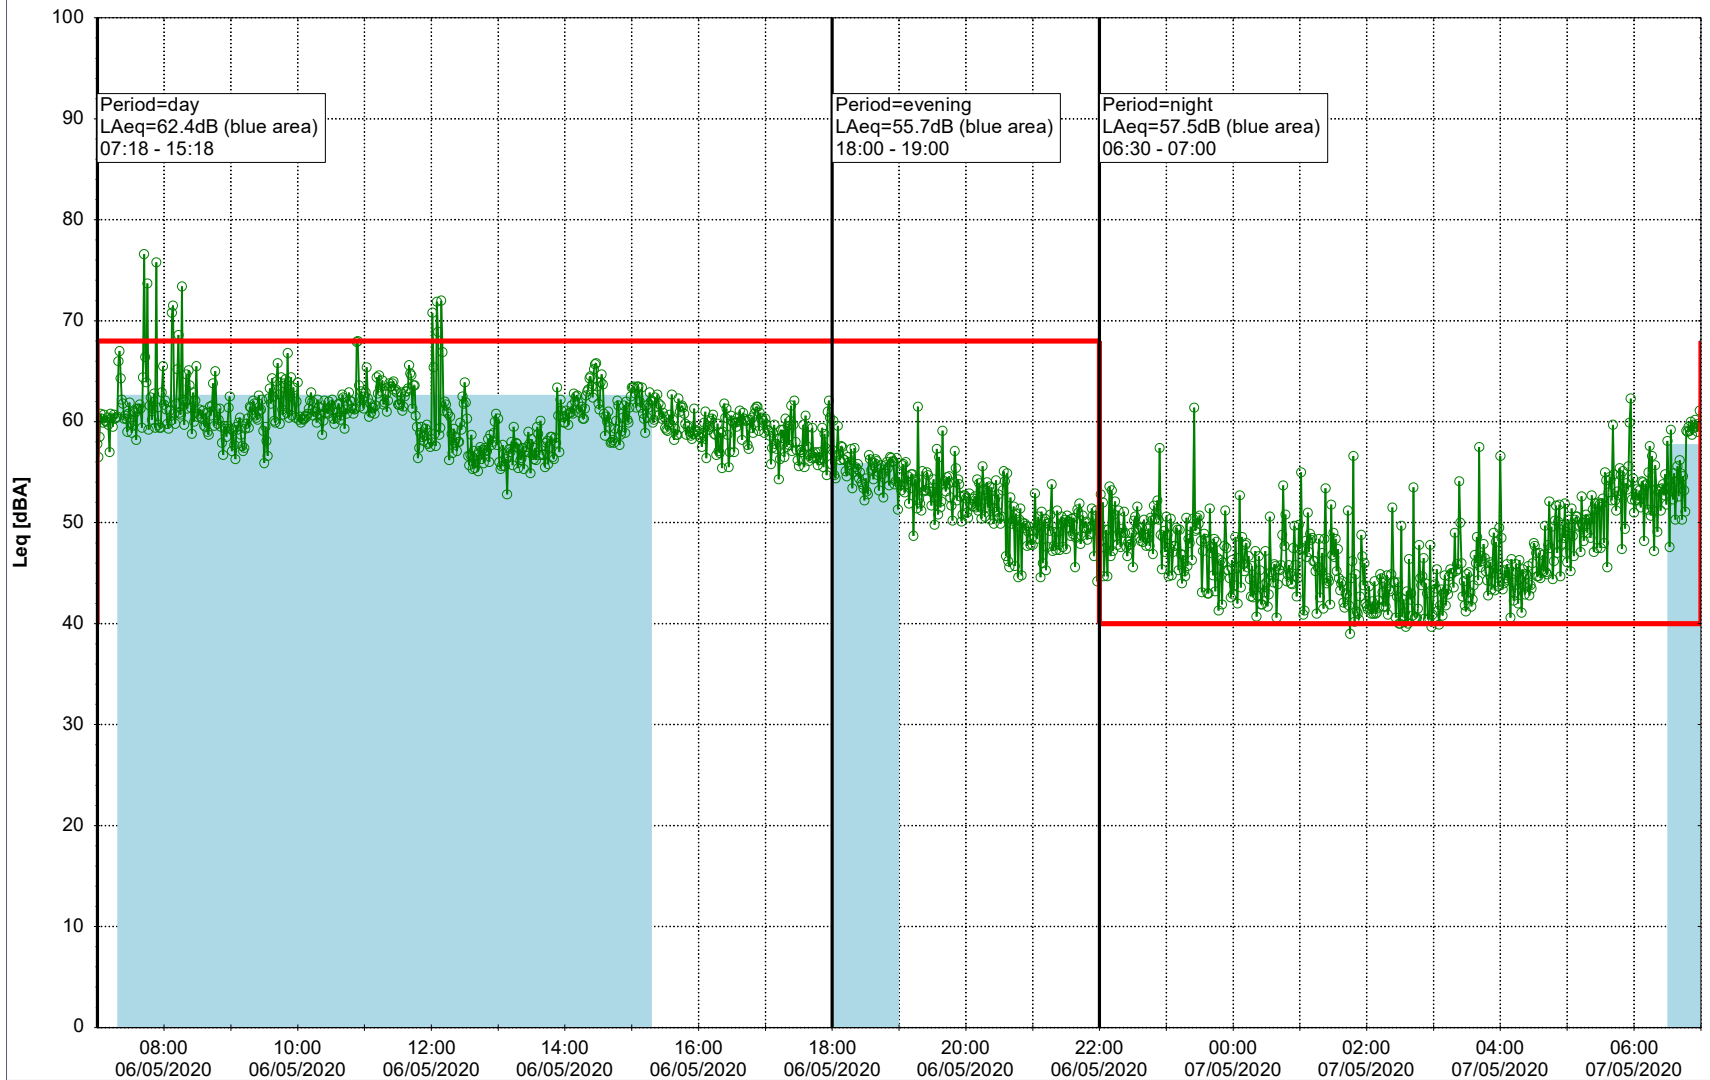

### Noise Time Related Diagram

05/05/2020  
06/05/2020

○ ○ ○ ○ HOL\_NS01

**Project:** Kronos Sydhavnen  
**Construction:** Havneholmen  
**Location:** N-V

Plan View

Remarks

...

### Noise Time Related Diagram

06/05/2020  
07/05/2020

○ ○ ○ ○ HOL\_NS01

**Project:** Kronos Sydhavnen  
**Construction:** Havneholmen  
**Location:** N-V

Plan View

Remarks

...