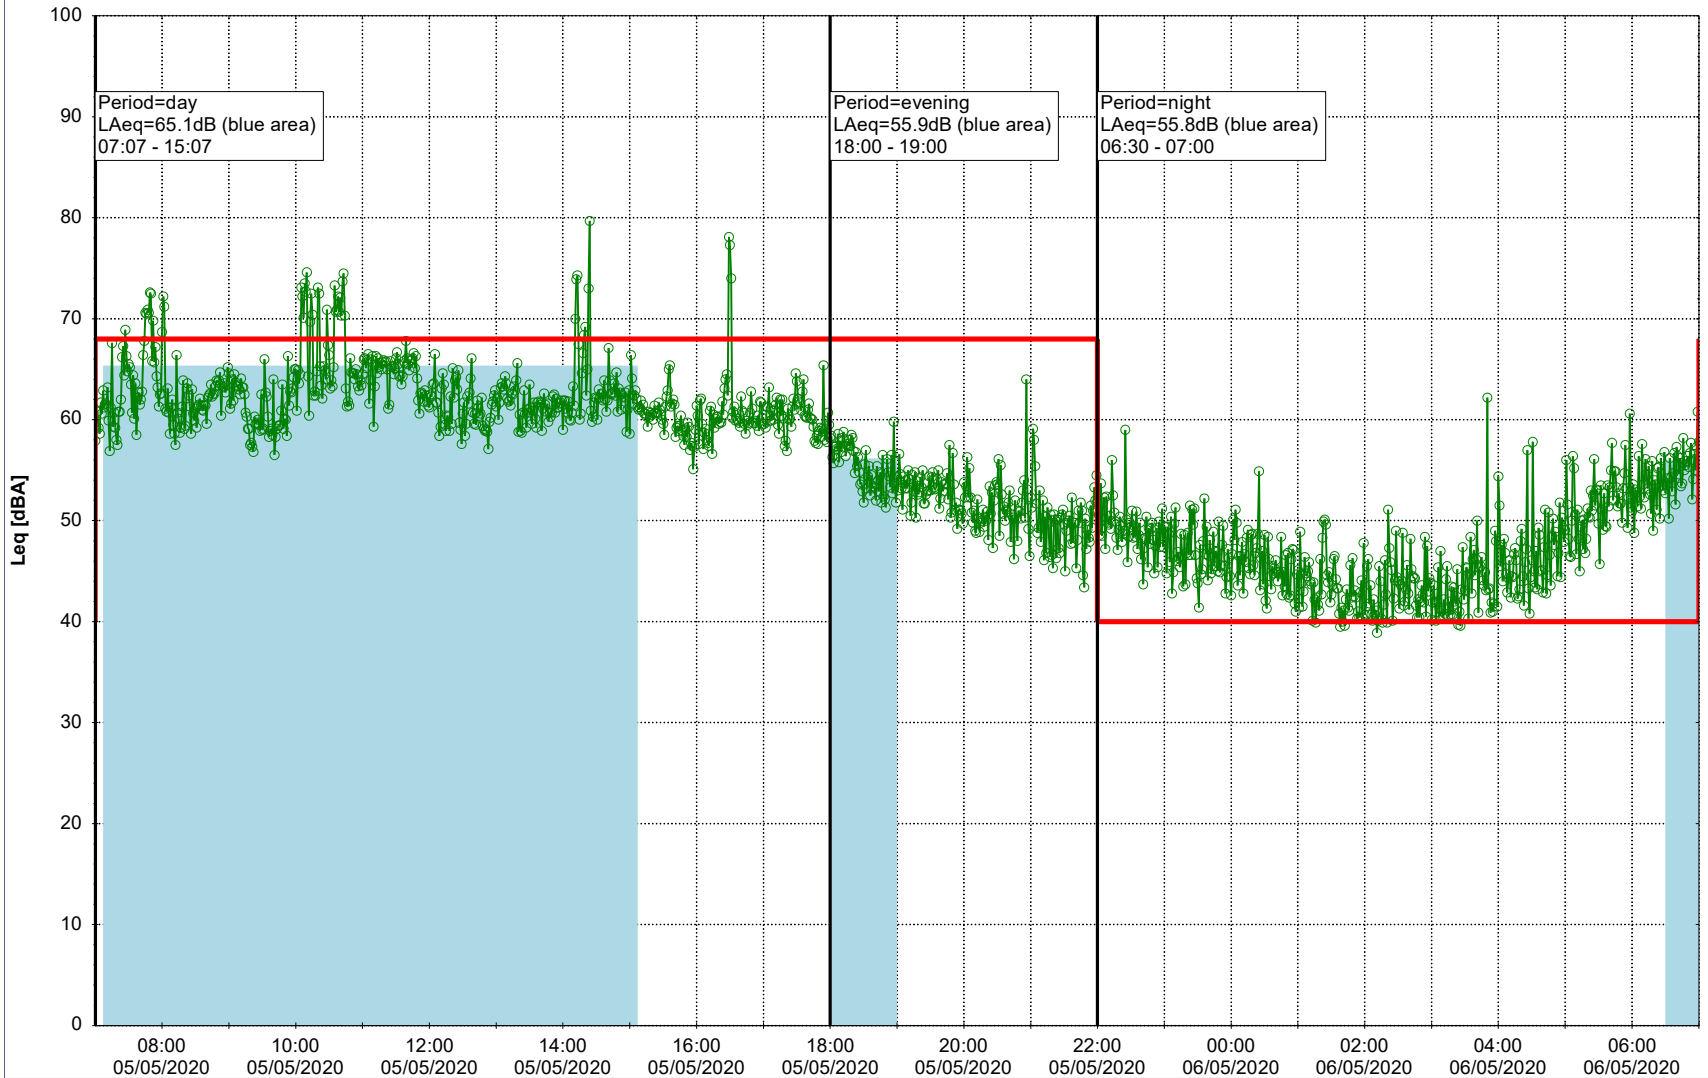

### Noise Time Related Diagram

04/05/2020  
05/05/2020

○ ○ ○ ○ HOL\_NS01

**Project:** Kronos Sydhavnen  
**Construction:** Havneholmen  
**Location:** N-V

Plan View

Remarks

...

### Noise Time Related Diagram

05/05/2020  
06/05/2020

○ ○ ○ ○ HOL\_NS01

**Project:** Kronos Sydhavnen  
**Construction:** Havneholmen  
**Location:** N-V

Plan View

Remarks

...