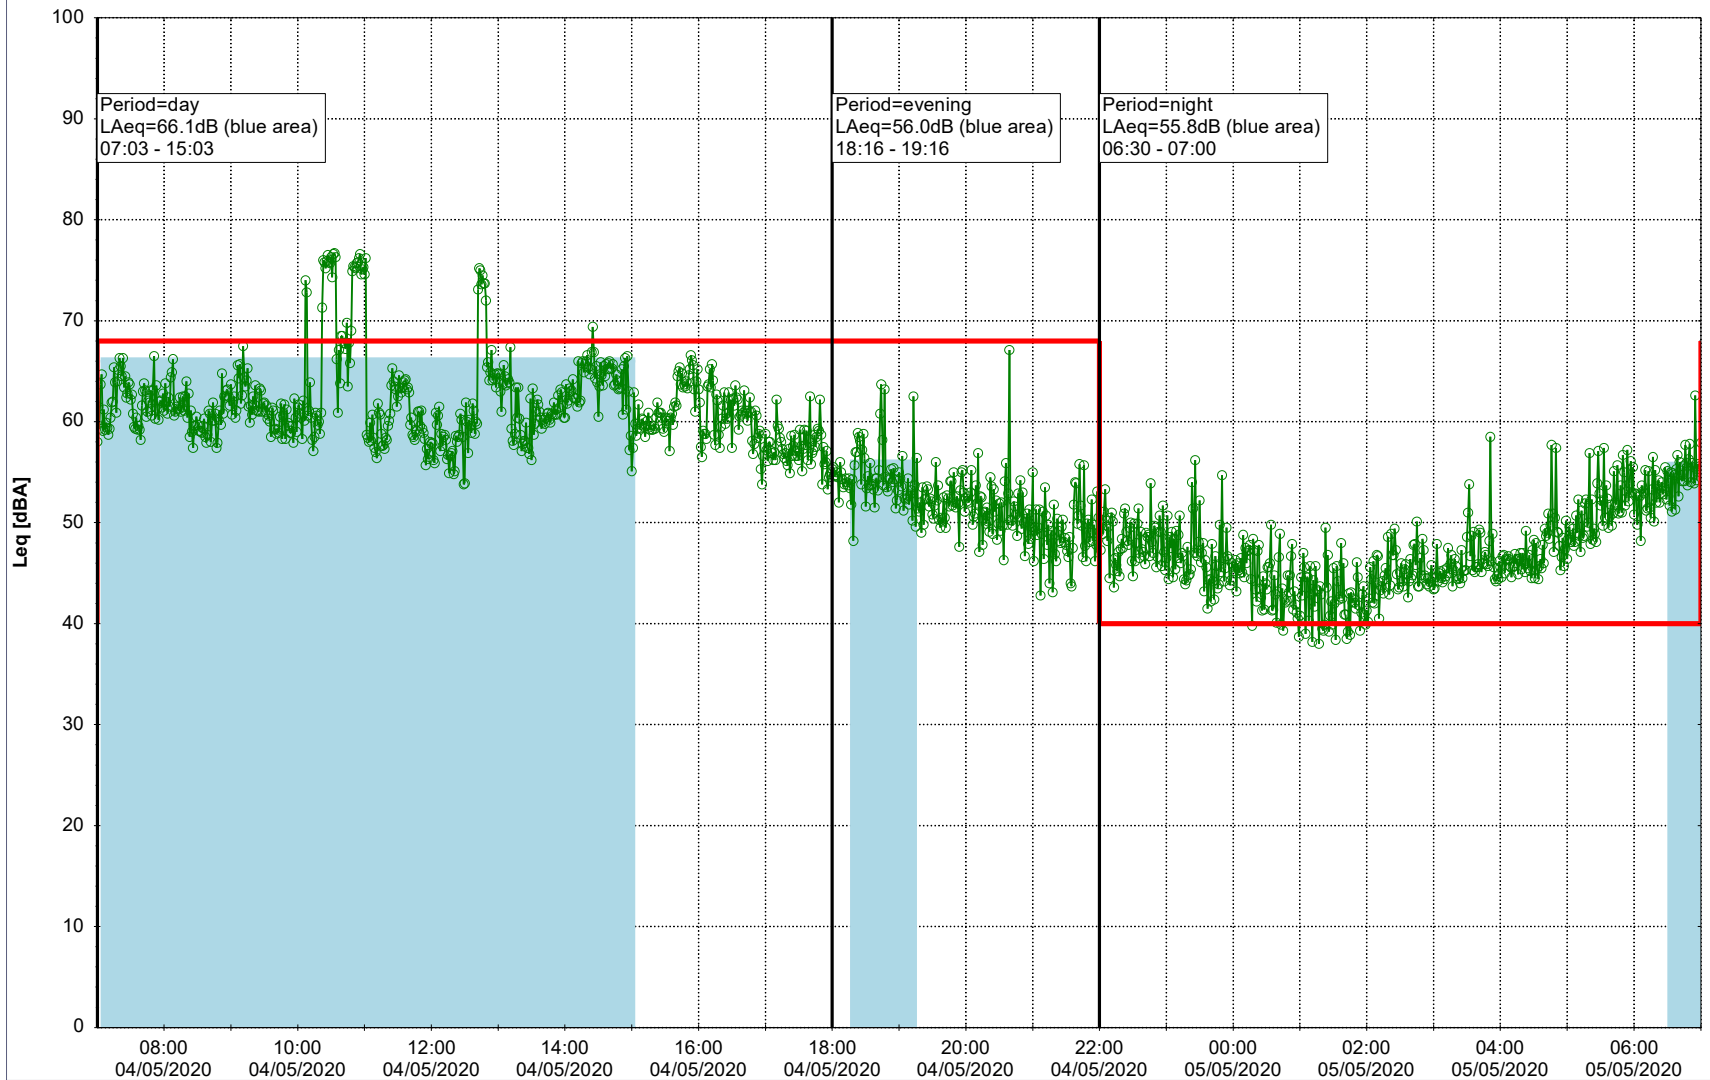

**Project:** Kronos Sydhavnen  
**Construction:** Havneholmen  
**Location:** N-V

Plan View

Remarks

...

### Noise Time Related Diagram

04/05/2020  
05/05/2020

○ ○ ○ ○ HOL\_NS01

**Project:** Kronos Sydhavnen  
**Construction:** Havneholmen  
**Location:** N-V

Plan View

Remarks

...

### Noise Time Related Diagram

05/05/2020  
06/05/2020

○ ○ ○ ○ HOL\_NS01

**Project:** Kronos Sydhavnen  
**Construction:** Havneholmen  
**Location:** N-V

Plan View

Remarks

...