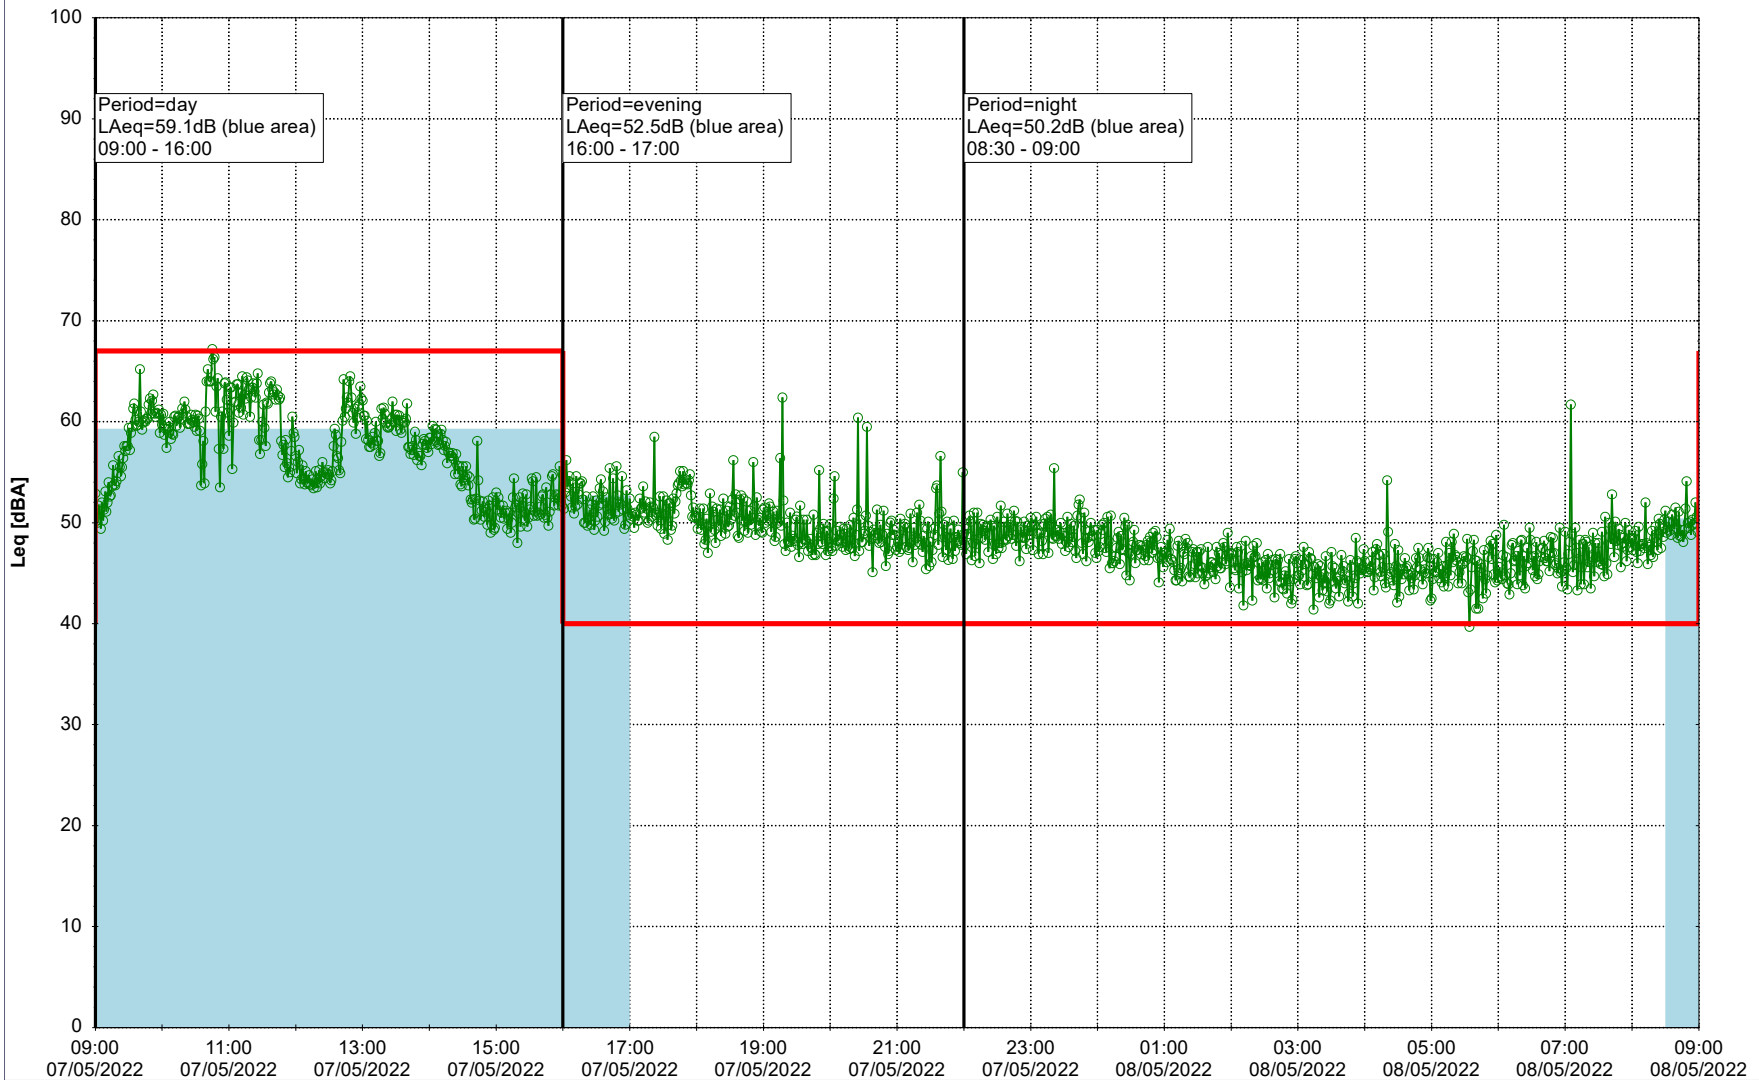

### Noise Time Related Diagram

06/05/2022  
07/05/2022

○○○○ SLU\_NS01

**Project:** Kronos Sydhavnen  
**Construction:** Sluseholmen  
**Location:** N-V

Plan View

0 5 10 15 20 [m]

Remarks

...

### Noise Time Related Diagram

07/05/2022

08/05/2022

○○○○ SLU\_NS01

**Project:** Kronos Sydhavnen  
**Construction:** Sluseholmen  
**Location:** N-V

Plan View

Remarks

...