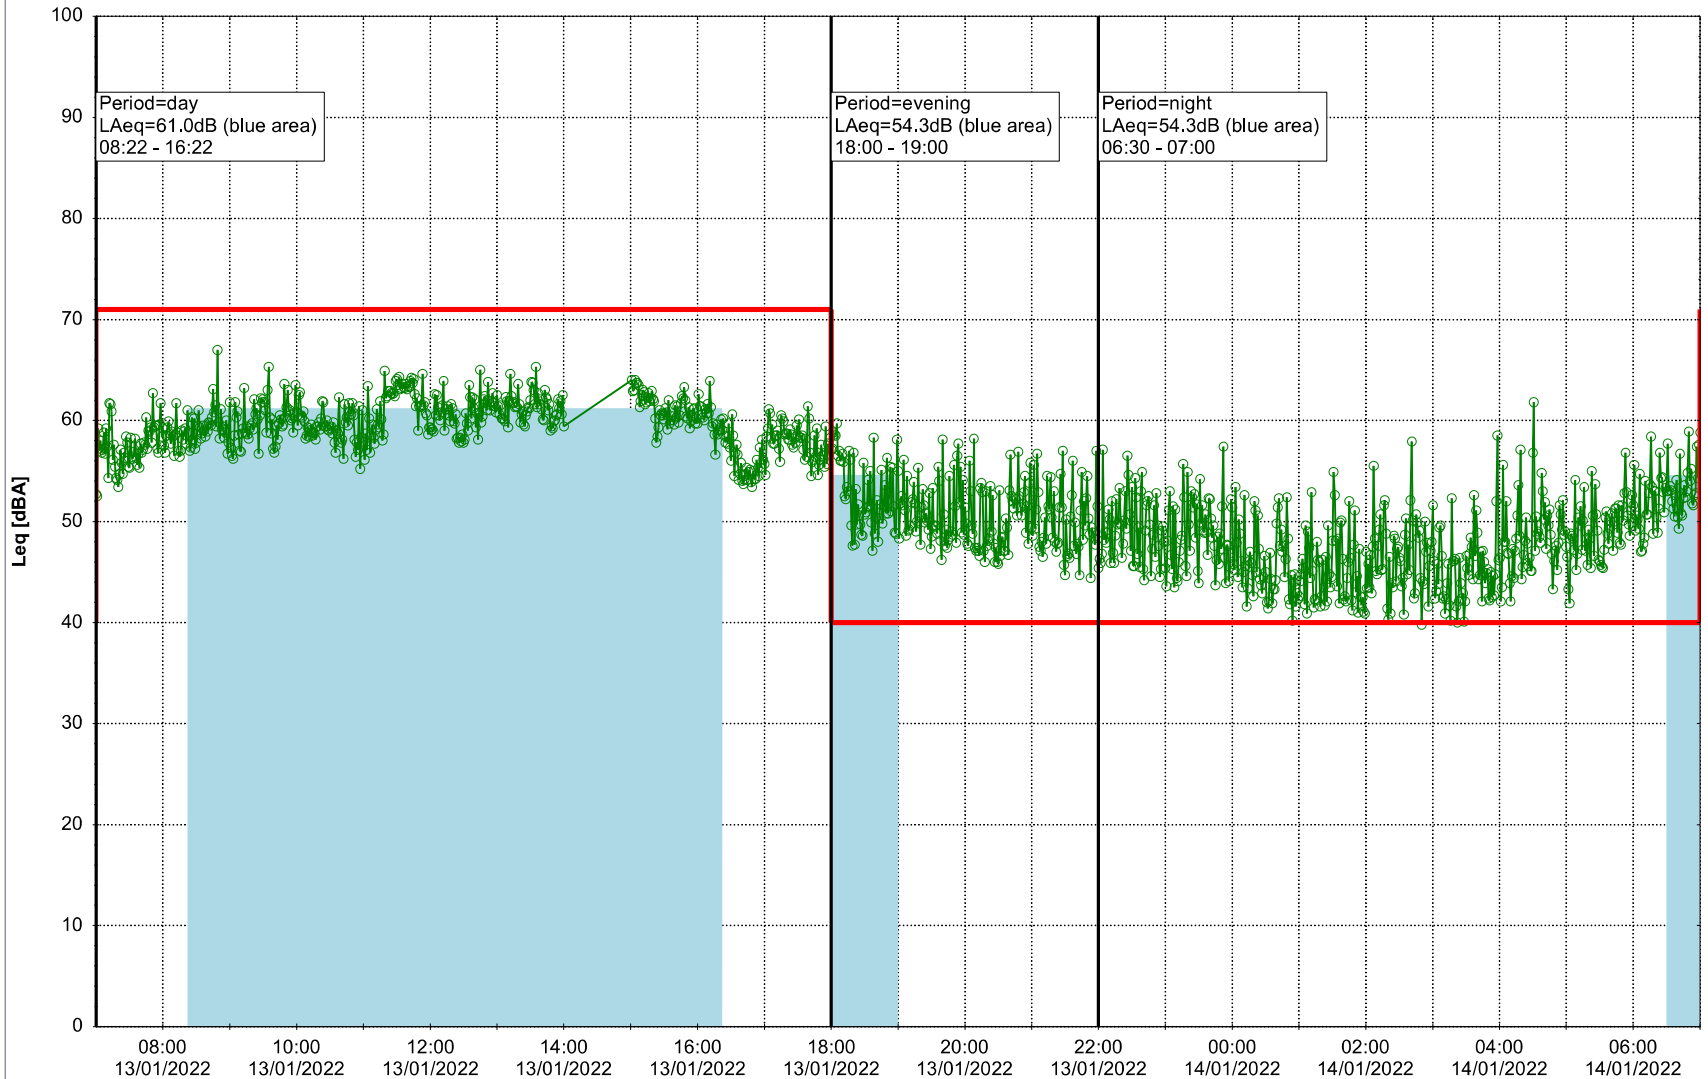

### Noise Time Related Diagram

12/01/2022  
13/01/2022

○○○ NEL\_NS01

**Project:** Kronos Sydhavnen  
**Construction:** Ny Ellebjerg  
**Location:** N-V

Plan View

Remarks

...

### Noise Time Related Diagram

13/01/2022  
14/01/2022

○○○ NEL\_NS01

**Project:** Kronos Sydhavnen  
**Construction:** Ny Ellebjerg  
**Location:** N-V

Plan View

Remarks

...