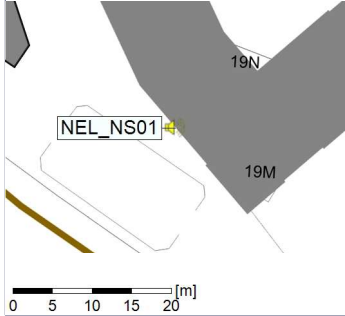

### Noise Time Related Diagram

12/01/2022  
13/01/2022

○○○ NEL\_NS01

**Project:** Kronos Sydhavnen  
**Construction:** Ny Ellebjerg  
**Location:** N-V

Plan View

Remarks

...