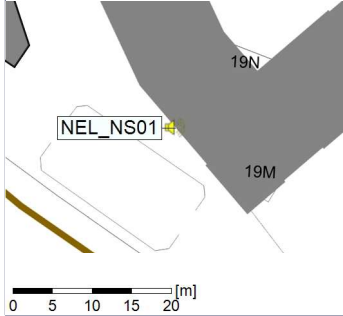

### Noise Time Related Diagram

15/01/2022  
16/01/2022

○ NEL\_NS01

Remarks

...

**Project:** Kronos Sydhavnen  
**Construction:** Ny Ellebjerg  
**Location:** N-V

Plan View

Remarks