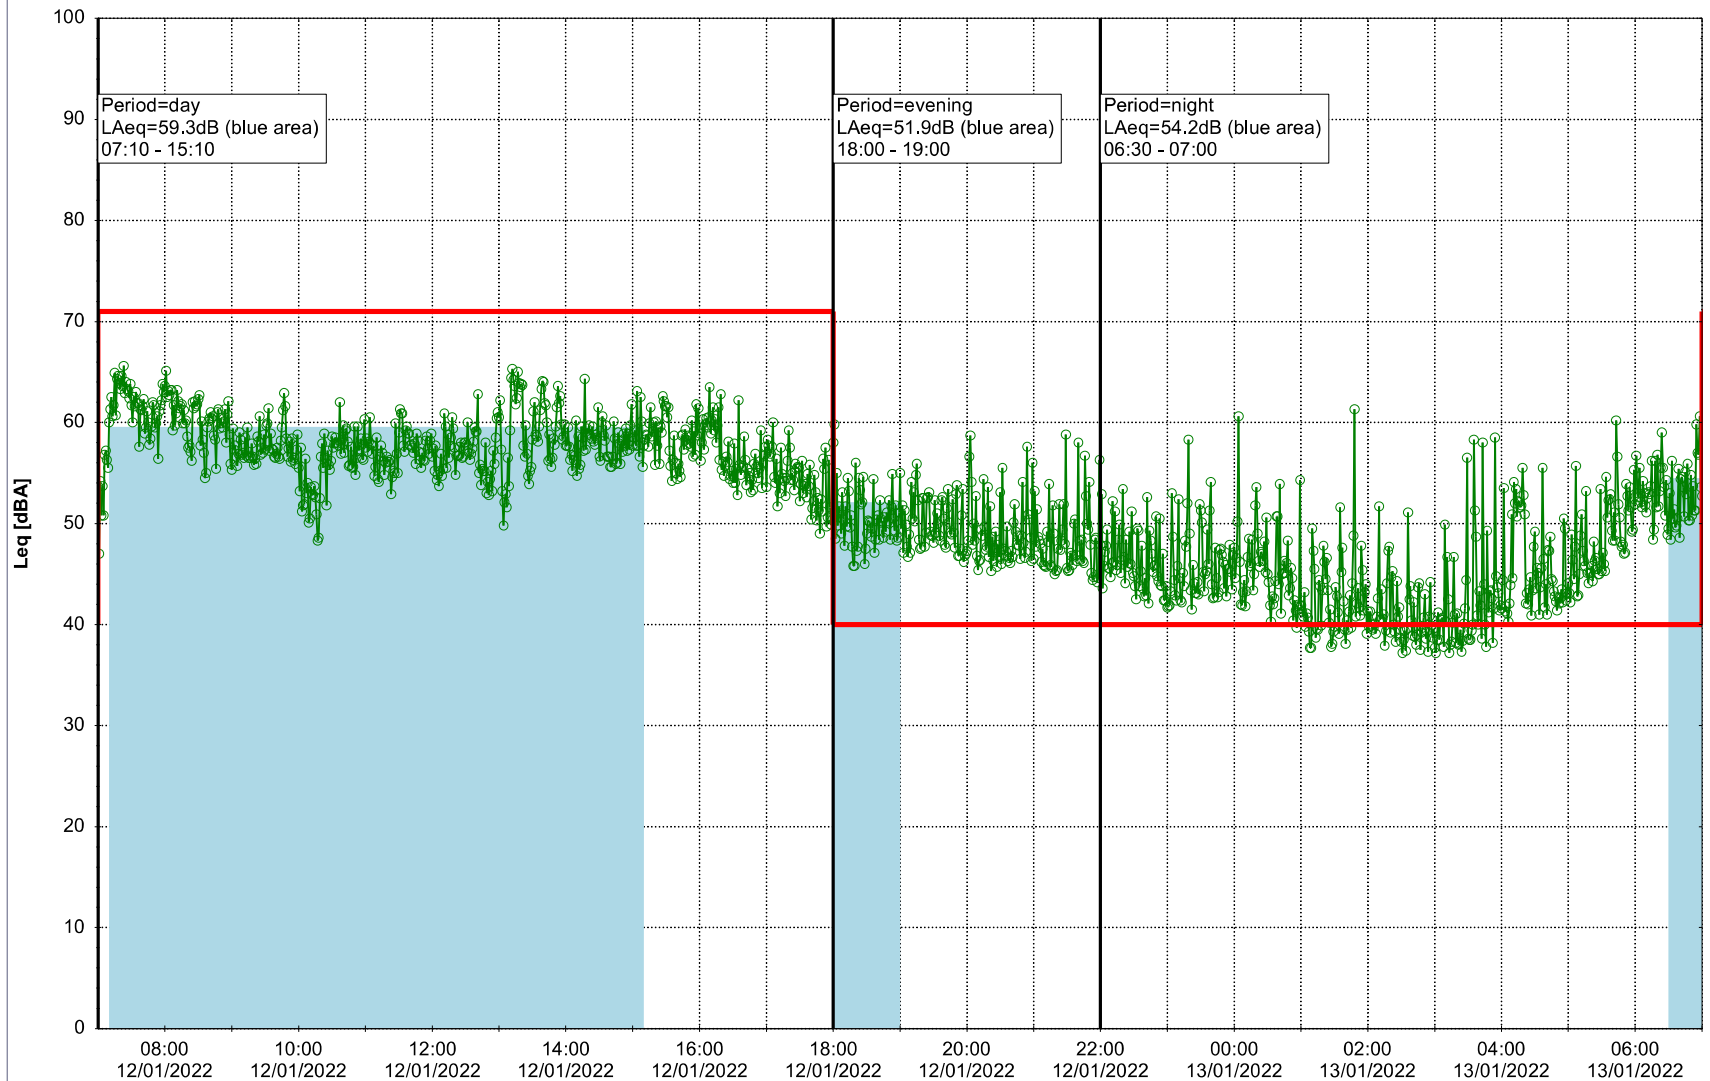

### Noise Time Related Diagram

11/01/2022  
12/01/2022

○○○ NEL\_NS01

**Project:** Kronos Sydhavnen  
**Construction:** Ny Ellebjerg  
**Location:** N-V

Plan View

Remarks

...

### Noise Time Related Diagram

12/01/2022  
13/01/2022

○○○ NEL\_NS01

**Project:** Kronos Sydhavnen  
**Construction:** Ny Ellebjerg  
**Location:** N-V

Plan View

Remarks

...