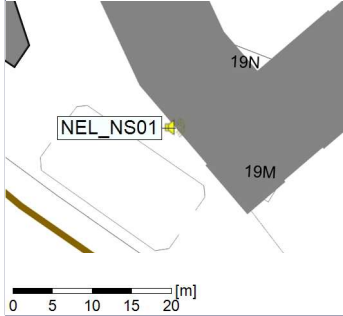

### Noise Time Related Diagram

13/01/2022  
14/01/2022

○○○ NEL\_NS01

**Project:** Kronos Sydhavnen  
**Construction:** Ny Ellebjerg  
**Location:** N-V

Plan View

Remarks

...