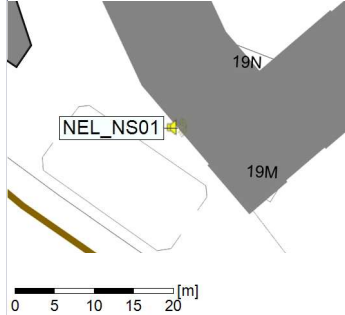

### Noise Time Related Diagram

11/01/2022  
12/01/2022

○○○ NEL\_NS01

**Project:** Kronos Sydhavnen  
**Construction:** Ny Ellebjerg  
**Location:** N-V

Plan View

Remarks

...