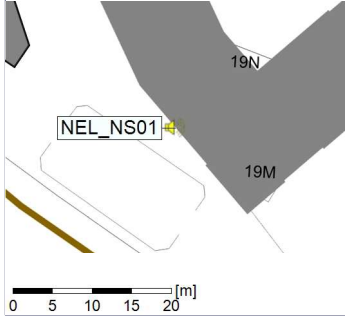

### Noise Time Related Diagram

14/01/2022  
15/01/2022

○ NEL\_NS01

**Project:** Kronos Sydhavnen  
**Construction:** Ny Ellebjerg  
**Location:** N-V

Plan View