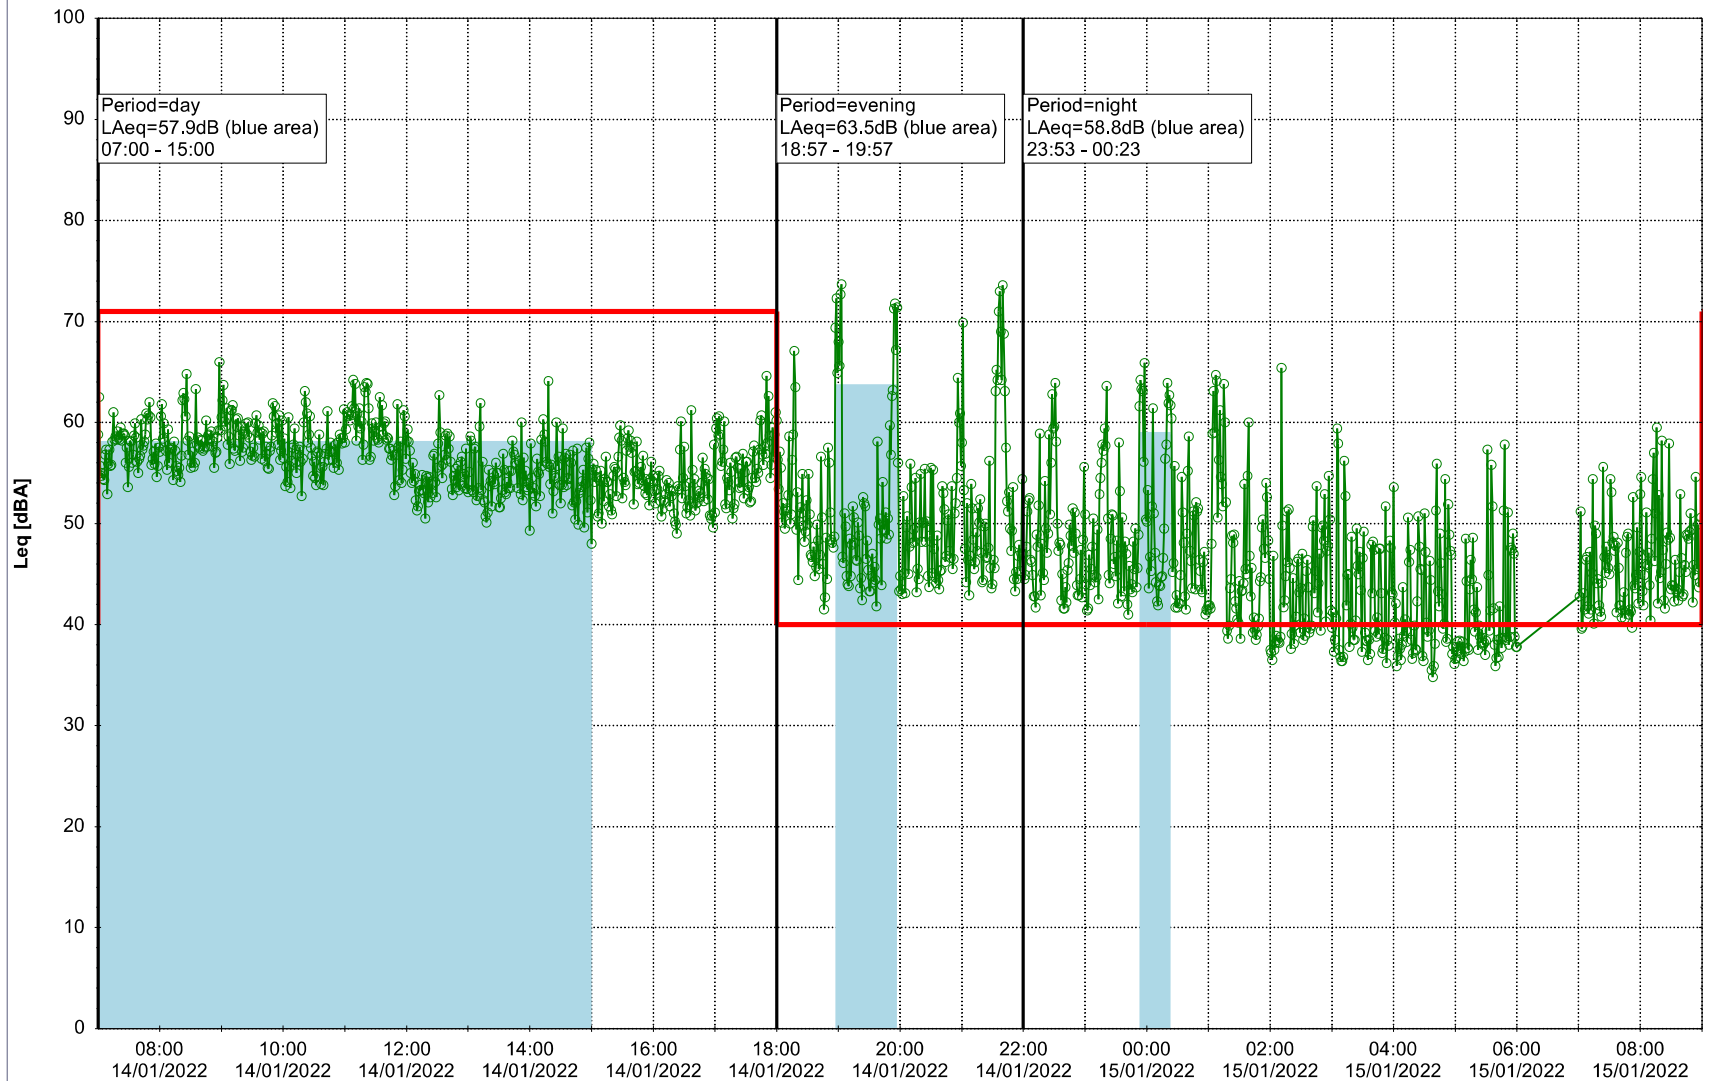

### Noise Time Related Diagram

13/01/2022  
14/01/2022

○○○ NEL\_NS01

**Project:** Kronos Sydhavnen  
**Construction:** Ny Ellebjerg  
**Location:** N-V

Plan View

Remarks

...

### Noise Time Related Diagram

14/01/2022  
15/01/2022

○ NEL\_NS01

**Project:** Kronos Sydhavnen  
**Construction:** Ny Ellebjerg  
**Location:** N-V

Plan View