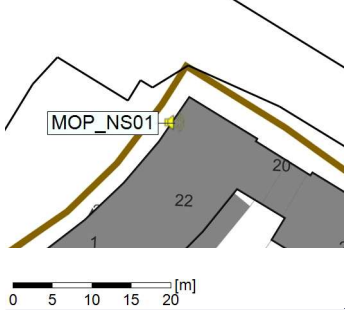

### Noise Time Related Diagram

02/10/2021  
03/10/2021

○○○○ MOP\_NS01

**Project:** Kronos Sydhavnen  
**Construction:** Mozarts Plads  
**Location:** N-V

Plan View

Remarks

...