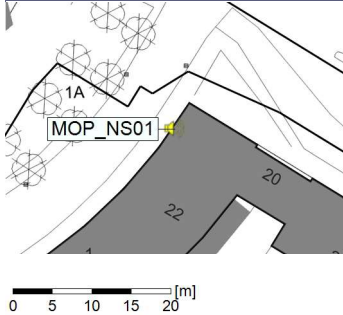

### Noise Time Related Diagram

○○○○ MOP\_NS01

**Project:** Kronos Sydhavnen  
**Construction:** Mozarts Plads  
**Location:** N-V

Plan View

Remarks

...