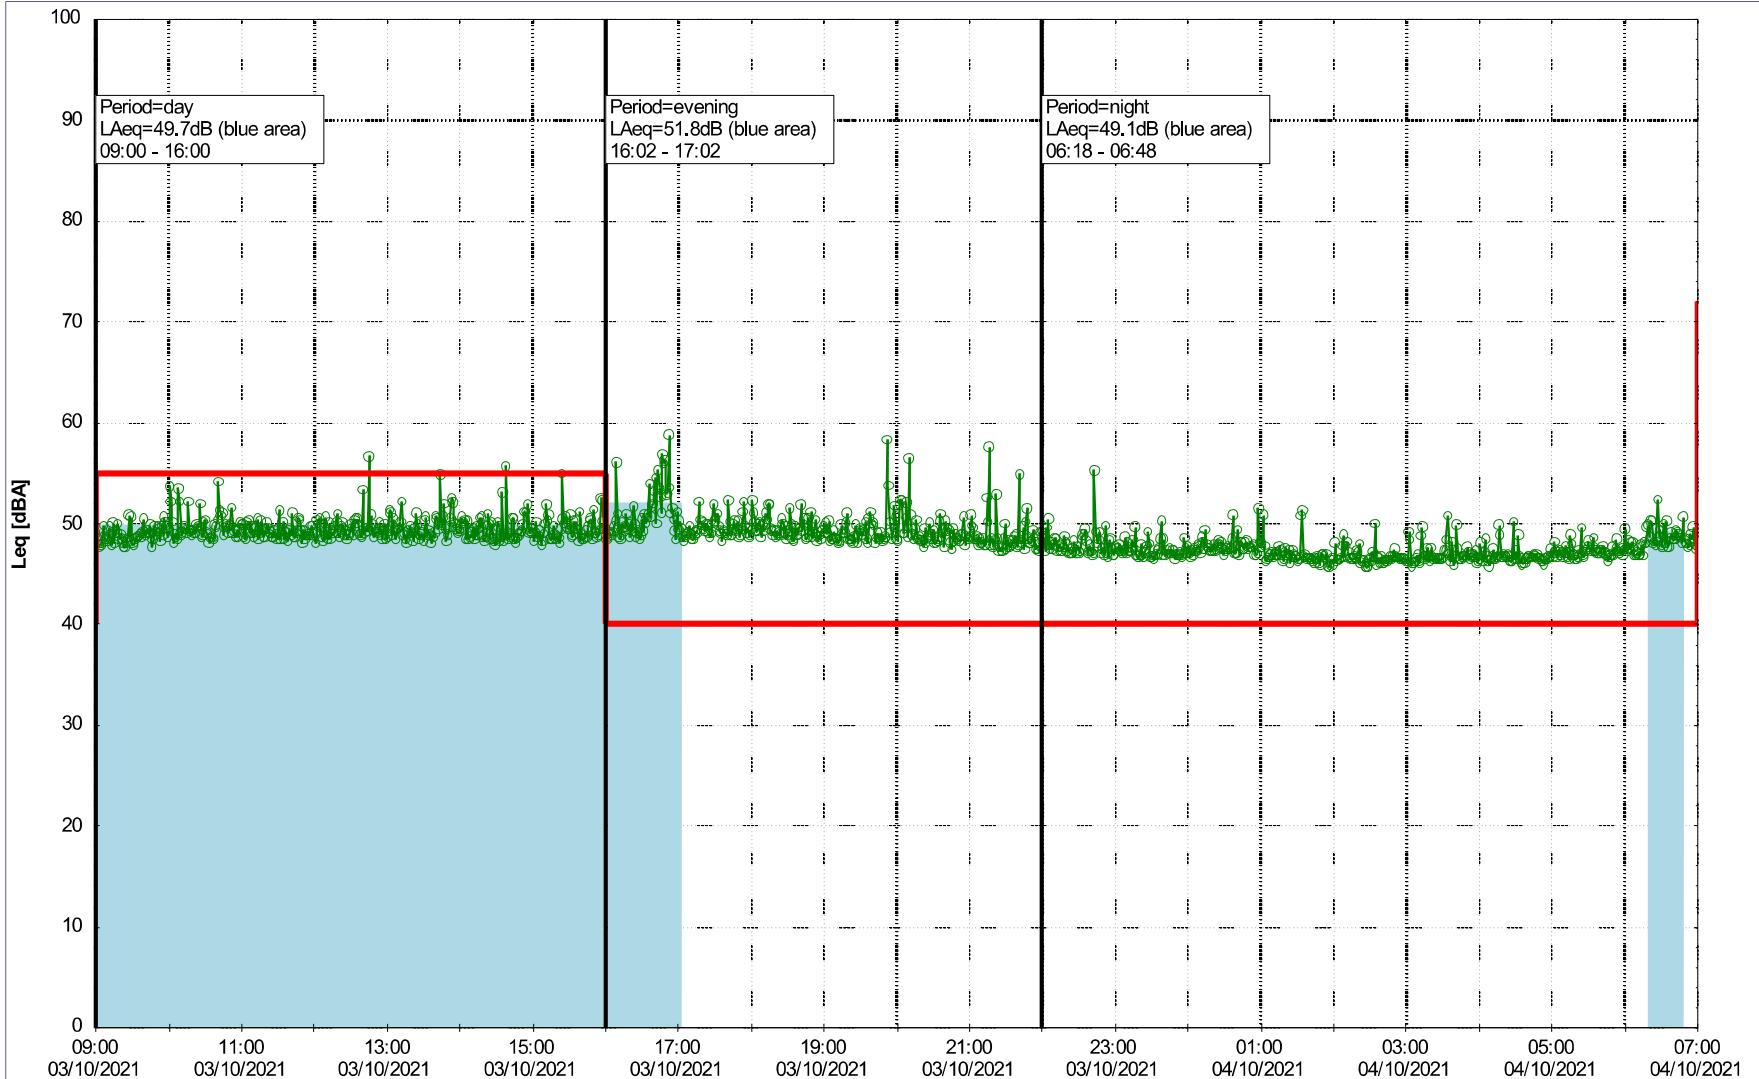

### Noise Time Related Diagram

02/10/2021  
03/10/2021

○○○○ MOP\_NS01

**Project:** Kronos Sydhavnen  
**Construction:** Mozarts Plads  
**Location:** N-V

Plan View

Remarks

...

### Noise Time Related Diagram

03/10/2021  
04/10/2021

○○○○ MOP\_NS01

Project: Kronos Sydhavnen  
Construction: Mozarts Plads  
Location: N-V

Plan View

Remarks

...