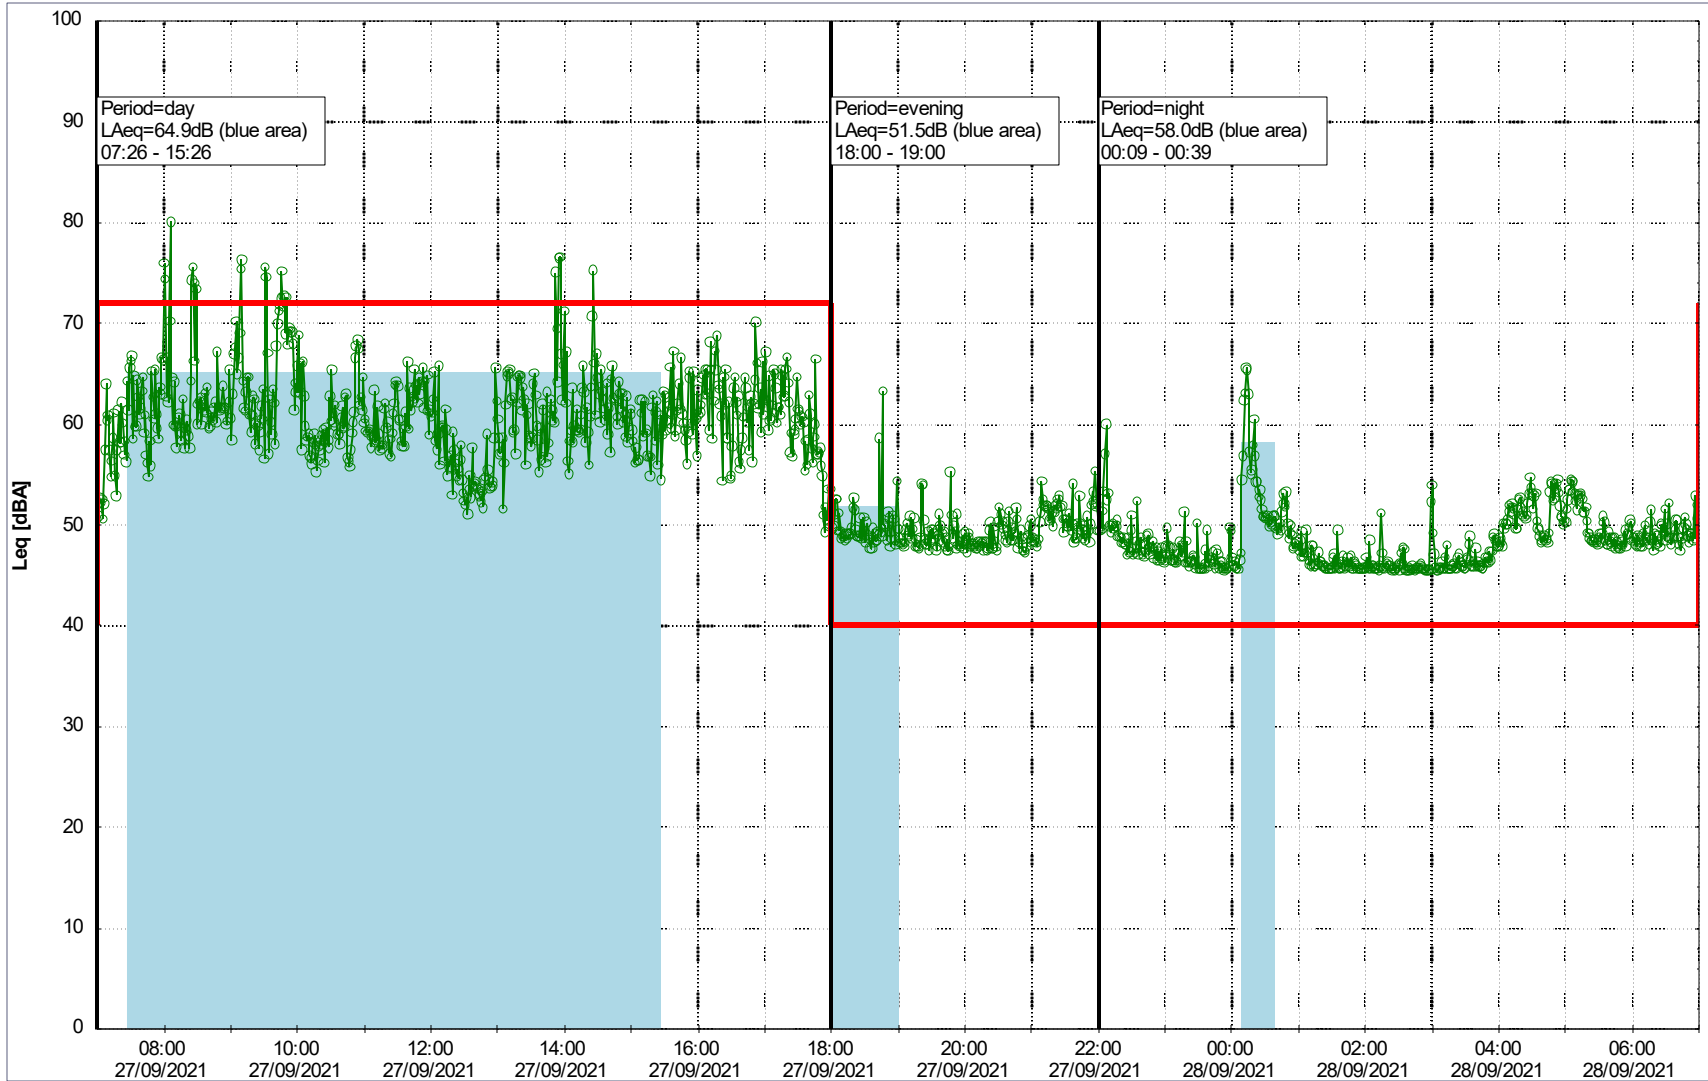

Project: Kronos Sydhavnen  
Construction: Mozarts Plads  
Location: N-V

Plan View

0 5 10 15 20 [m]

Remarks

### Noise Time Related Diagram

27/09/2021  
28/09/2021

○○○○ MOP\_NS01

**Project:** Kronos Sydhavnen  
**Construction:** Mozarts Plads  
**Location:** N-V

28/09/2021  
29/09/2021

Plan View

Remarks

...