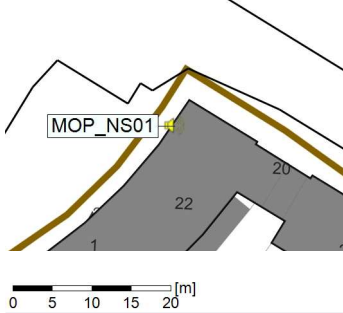

### Noise Time Related Diagram

01/10/2021  
02/10/2021

○○○○ MOP\_NS01

**Project:** Kronos Sydhavnen  
**Construction:** Mozarts Plads  
**Location:** N-V

Plan View

Remarks

...