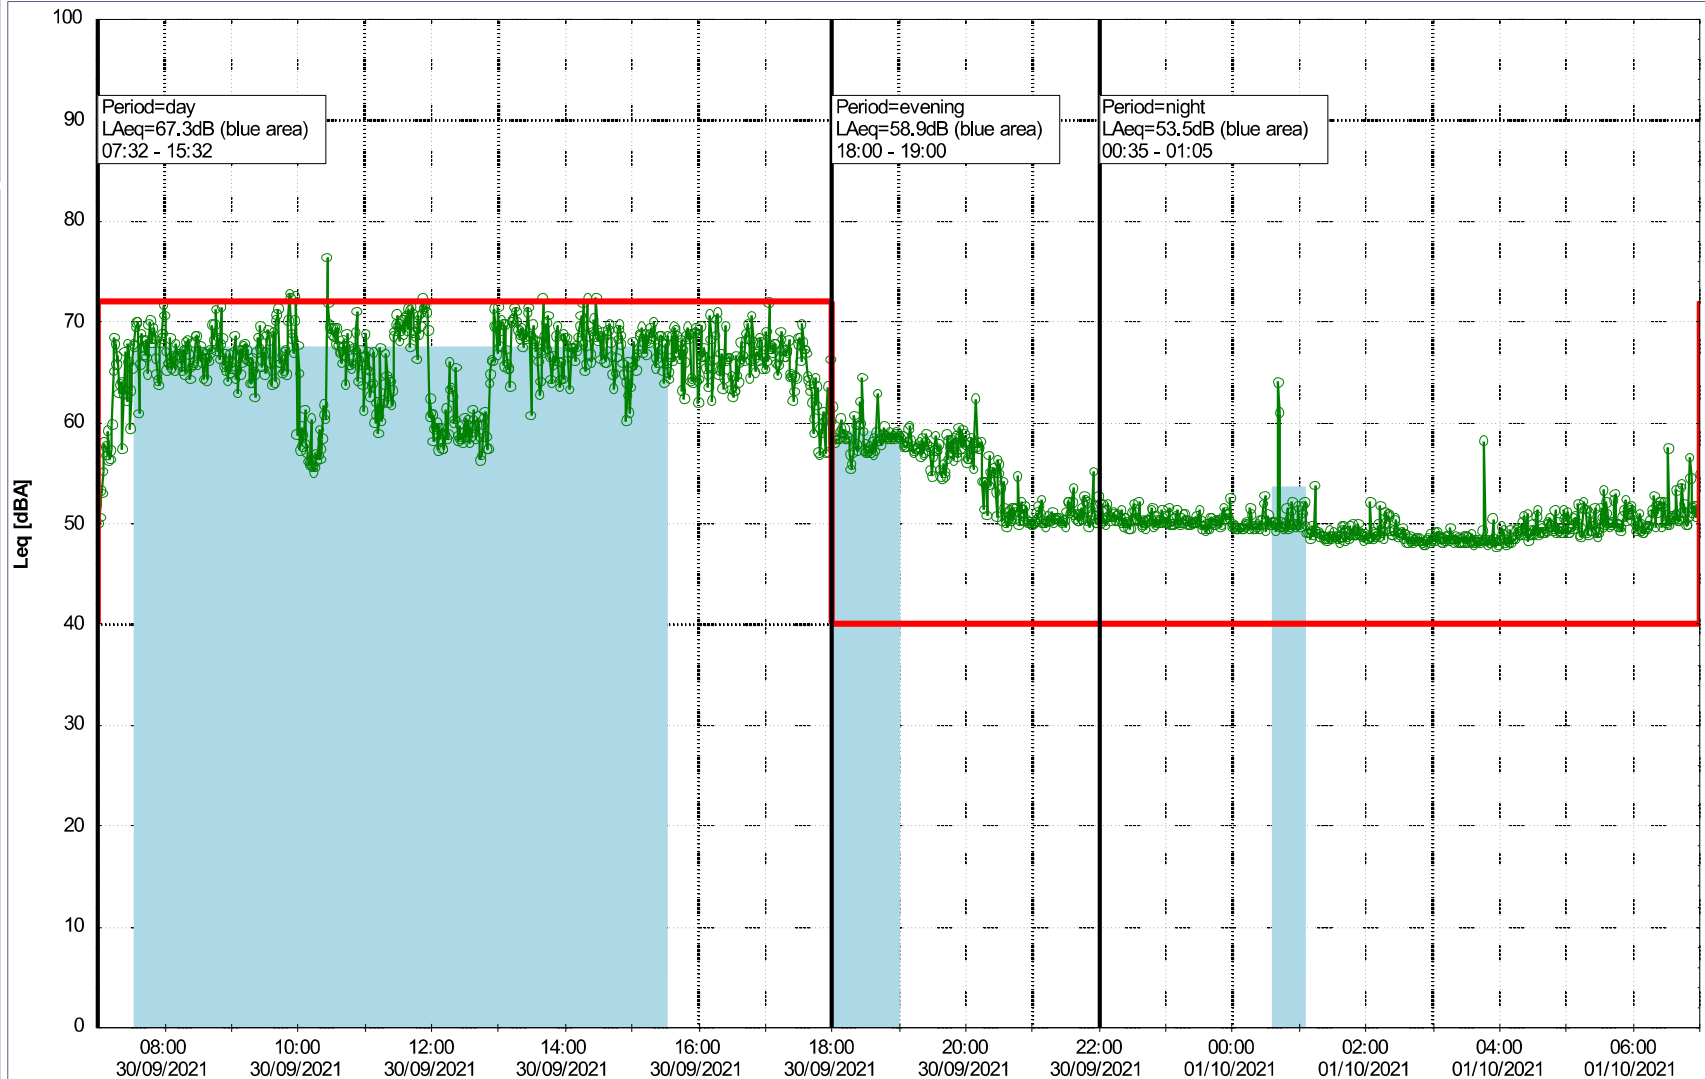

### Noise Time Related Diagram

29/09/2021  
30/09/2021

○○○○ MOP\_NS01

**Project:** Kronos Sydhavnen  
**Construction:** Mozarts Plads  
**Location:** N-V

Plan View

Remarks

...

### Noise Time Related Diagram

30/09/2021  
01/10/2021

○○○○ MOP\_NS01

Project: Kronos Sydhavnen  
Construction: Mozarts Plads  
Location: N-V

Plan View

Remarks

...