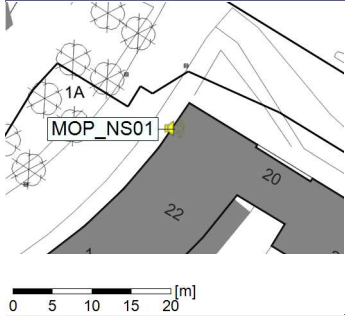

### Noise Time Related Diagram

17/12/2021  
18/12/2021

○○○○ MOP\_NS01

**Project:** Kronos Sydhavnen  
**Construction:** Mozarts Plads  
**Location:** N-V

Plan View

Remarks

...