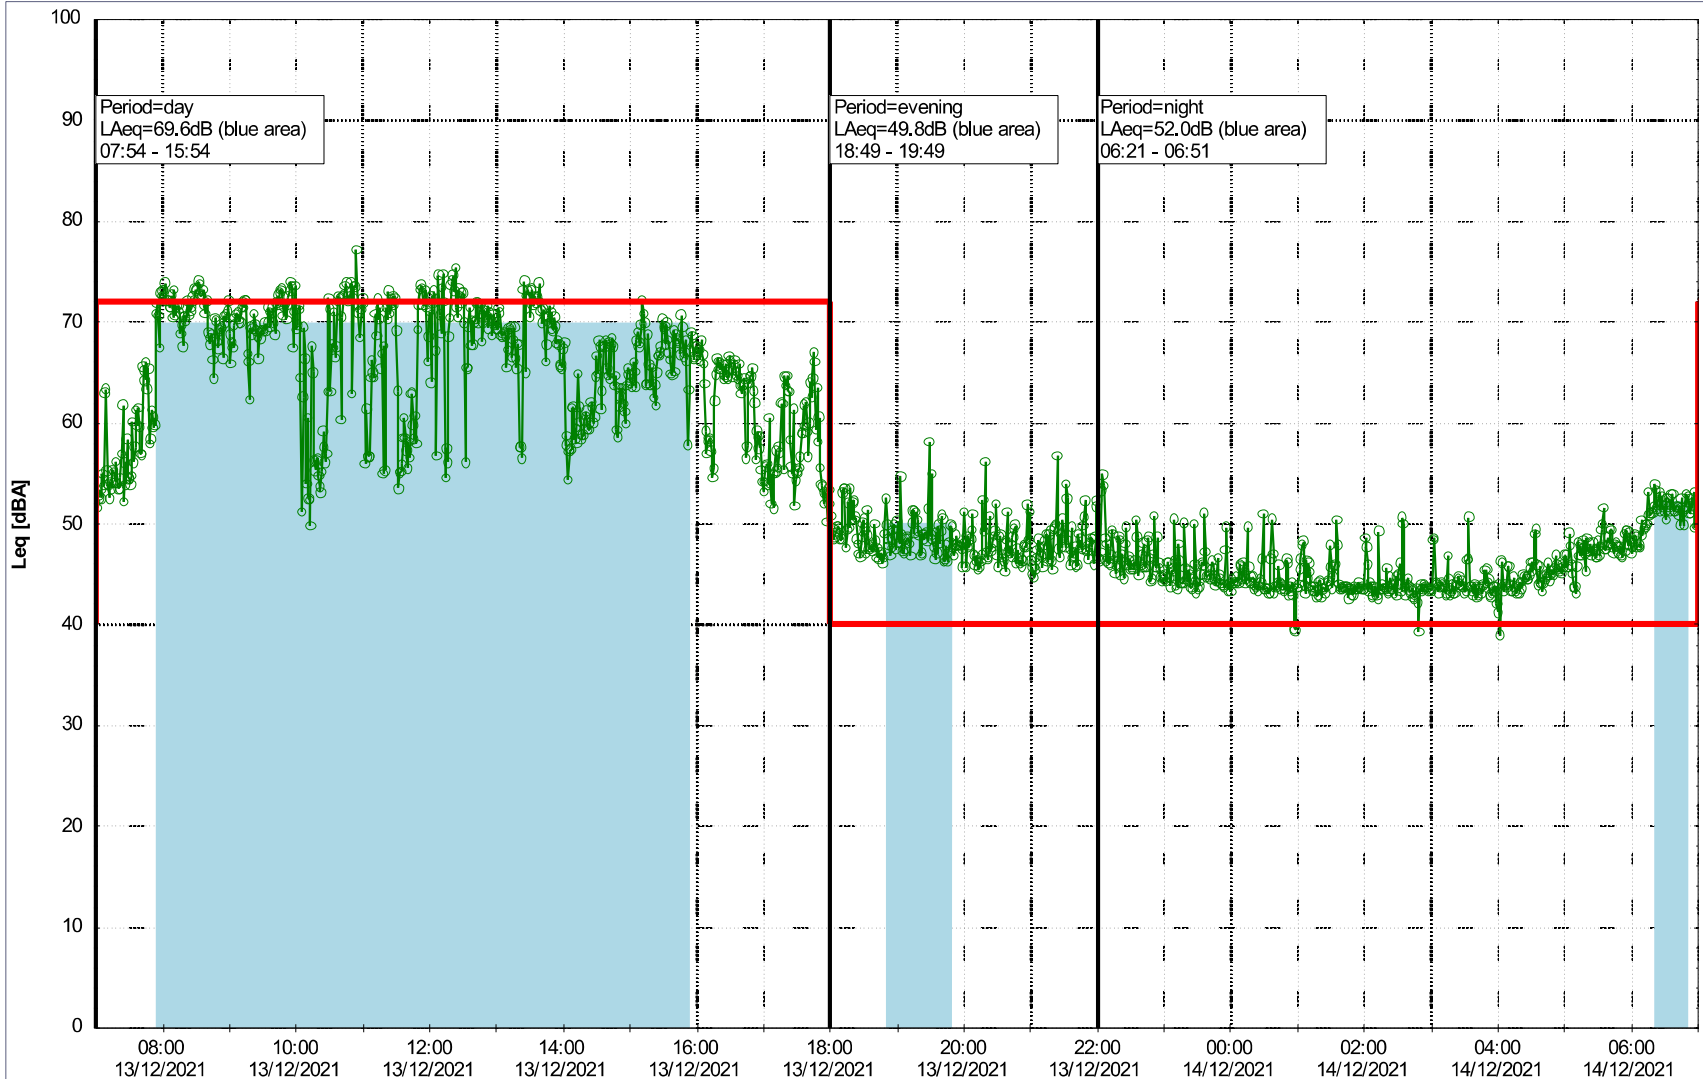

**Project:** Kronos Sydhavnen  
**Construction:** Mozarts Plads  
**Location:** N-V

Plan View

Remarks

...

### Noise Time Related Diagram

13/12/2021  
14/12/2021

○○○○ MOP\_NS01

Project: Kronos Sydhavnen  
Construction: Mozarts Plads  
Location: N-V

Plan View

Remarks

...