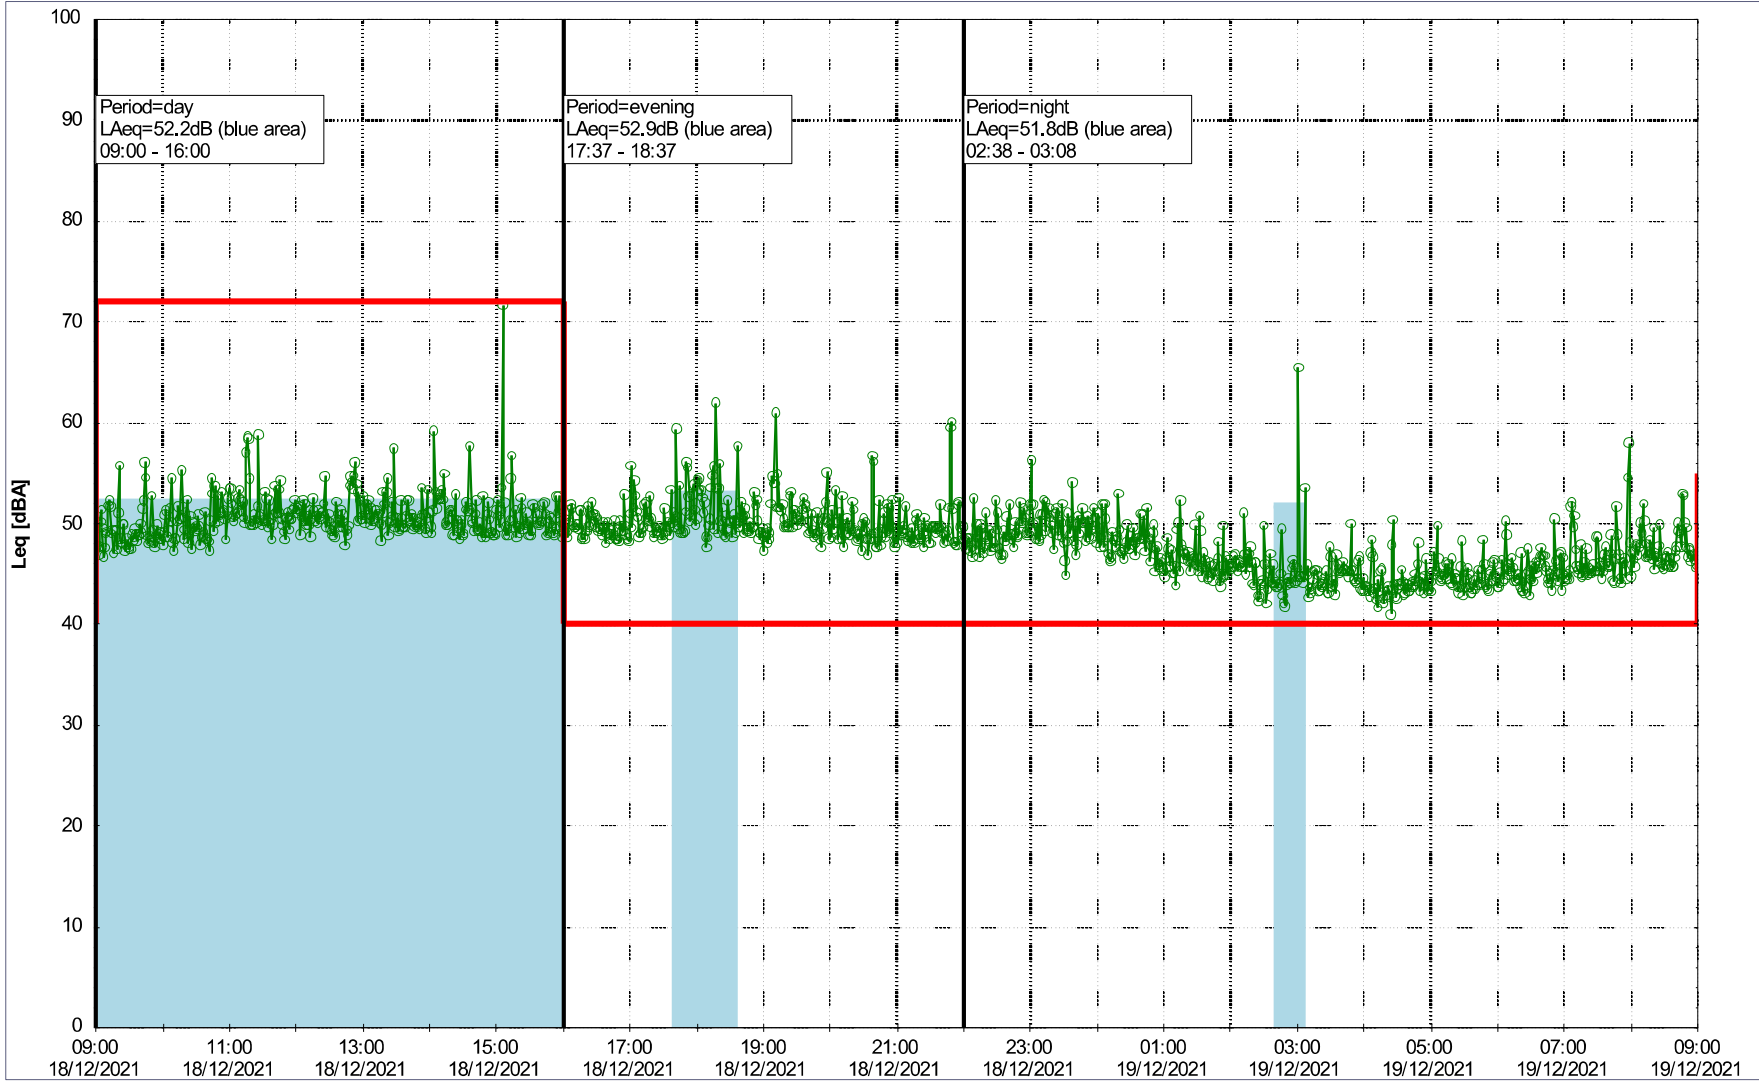

### Noise Time Related Diagram

17/12/2021  
18/12/2021

○○○○ MOP\_NS01

**Project:** Kronos Sydhavnen  
**Construction:** Mozarts Plads  
**Location:** N-V

Plan View

Remarks

...

### Noise Time Related Diagram

18/12/2021  
19/12/2021

○○○○ MOP\_NS01

Project: Kronos Sydhavnen  
Construction: Mozarts Plads  
Location: N-V

Plan View

Remarks

...