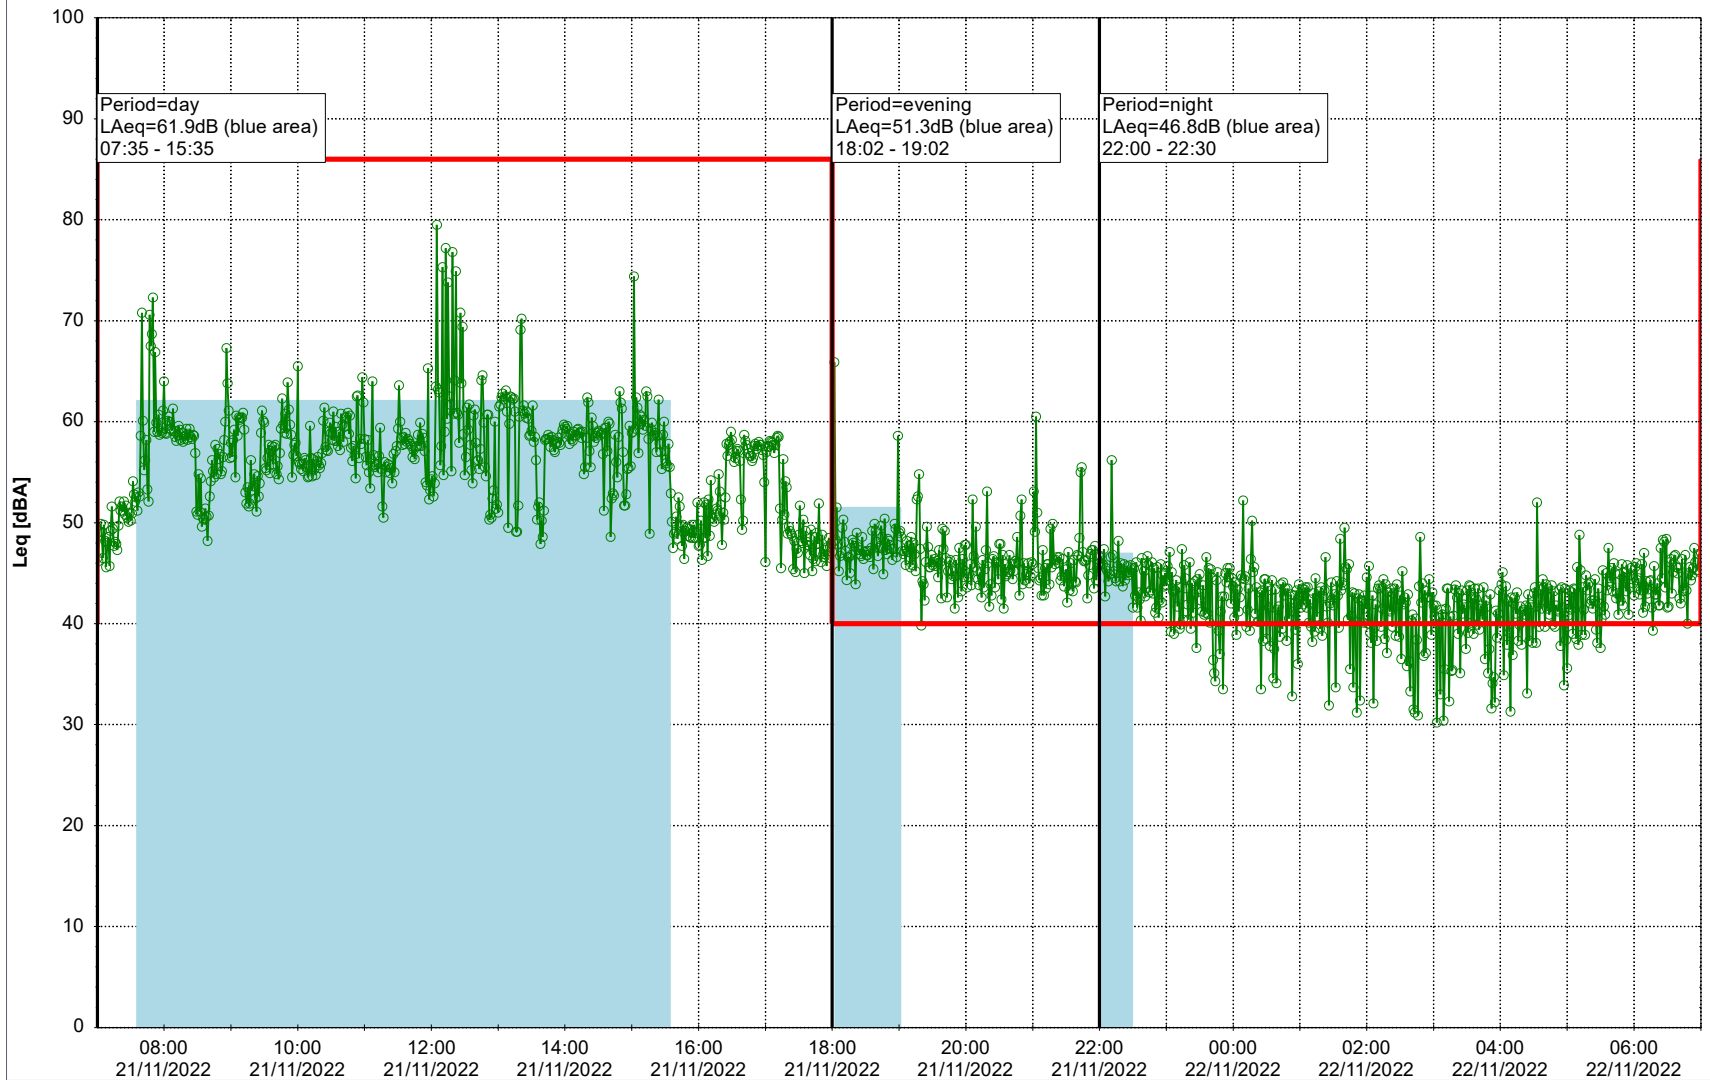

### Noise Time Related Diagram

21/11/2022  
22/11/2022

○○○○ MOP\_NS01

**Project:** Kronos Sydhavnen  
**Construction:** Mozarts Plads  
**Location:** N-V

Plan View

Remarks

...