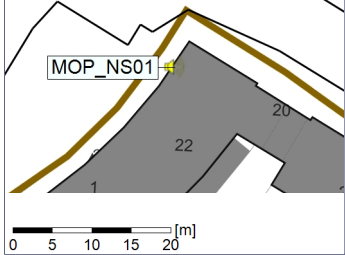

### Noise Time Related Diagram

22/11/2022  
23/11/2022

○○○○ MOP\_NS01

**Project:** Kronos Sydhavnen  
**Construction:** Mozarts Plads  
**Location:** N-V

Plan View

Remarks

...