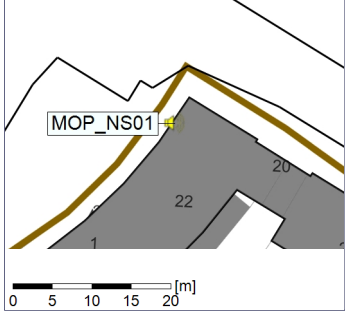

### Noise Time Related Diagram

23/11/2022  
24/11/2022

○○○ MOP\_NS01

**Project:** Kronos Sydhavnen  
**Construction:** Mozarts Plads  
**Location:** N-V

Plan View

Remarks

...