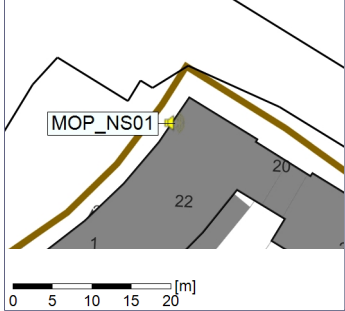

### Noise Time Related Diagram

24/11/2022  
25/11/2022

○○○ MOP\_NS01

**Project:** Kronos Sydhavnen  
**Construction:** Mozarts Plads  
**Location:** N-V

Plan View

Remarks

...