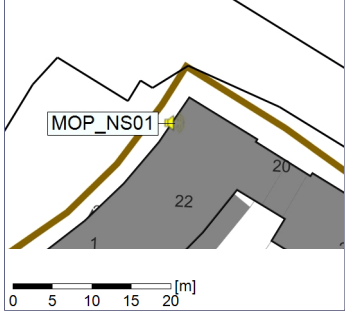

### Noise Time Related Diagram

21/11/2022  
22/11/2022

○○○○ MOP\_NS01

**Project:** Kronos Sydhavnen  
**Construction:** Mozarts Plads  
**Location:** N-V

Plan View

Remarks

...