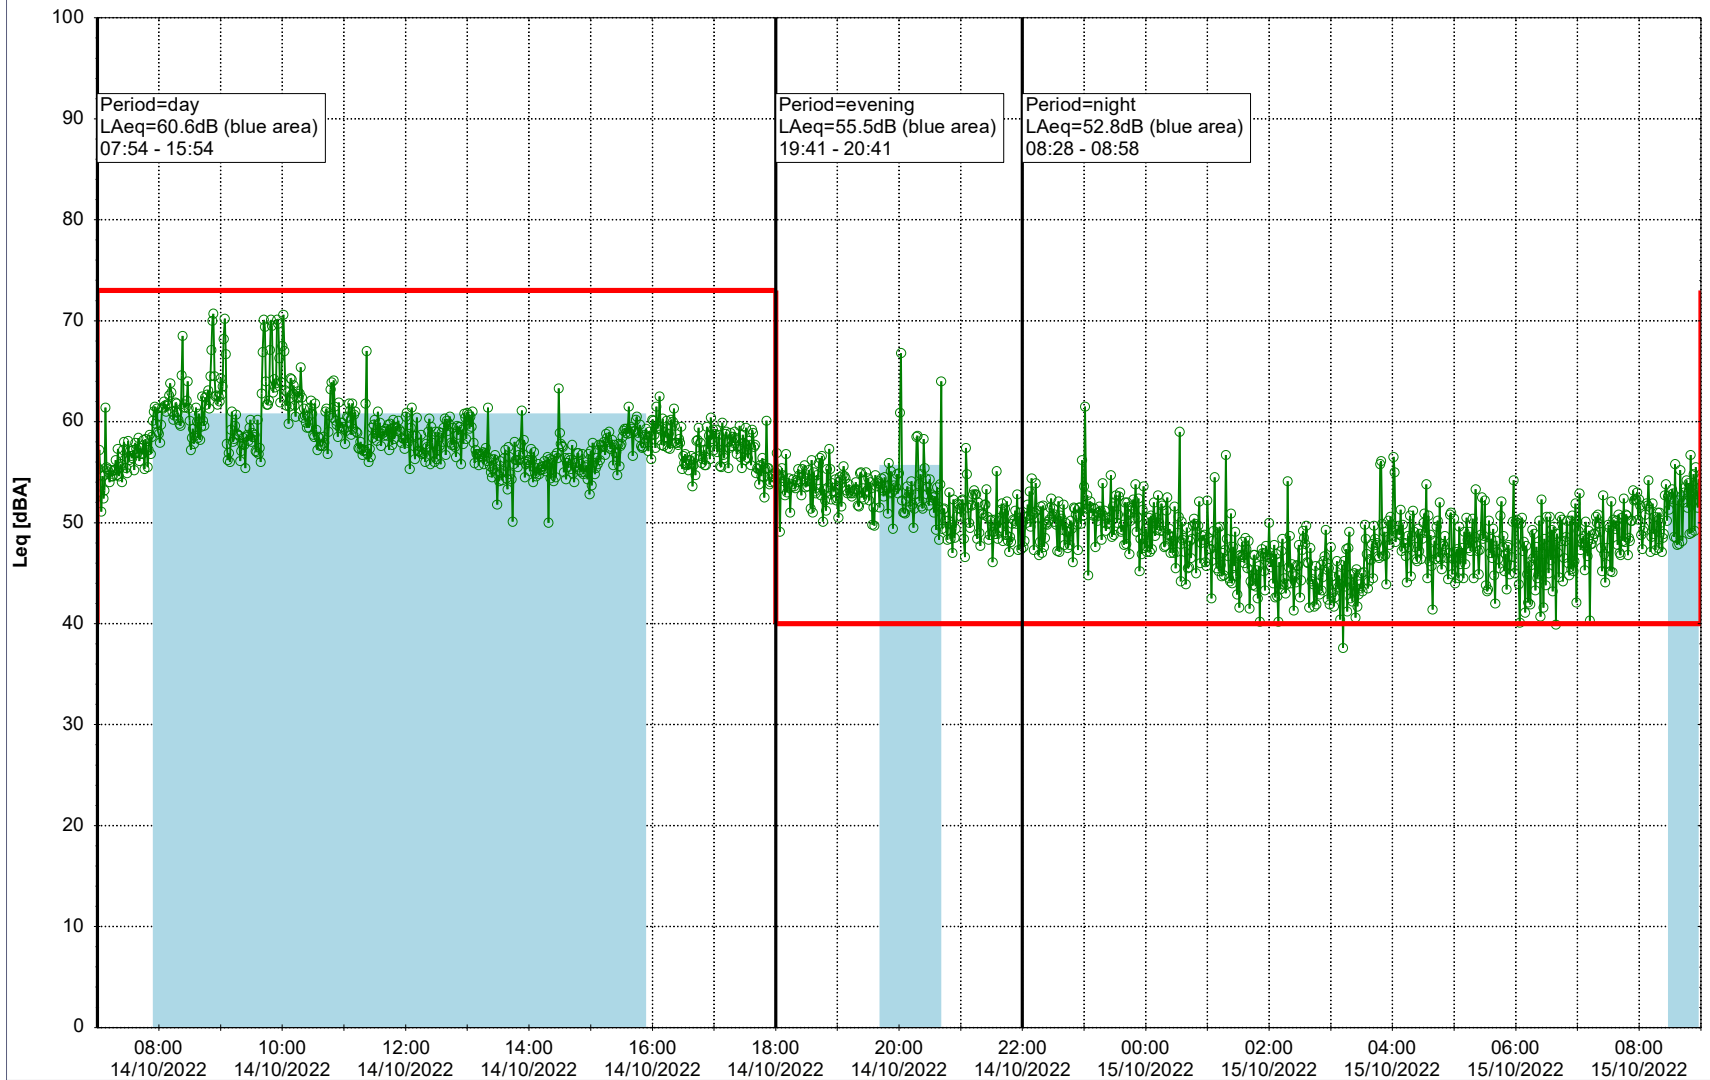

### Noise Time Related Diagram

13/10/2022  
14/10/2022

○ ○ ○ ○ HOL\_NS01

**Project:** Kronos Sydhavnen  
**Construction:** Havneholmen  
**Location:** N-V

Plan View

Remarks

...

### Noise Time Related Diagram

14/10/2022  
15/10/2022

○ ○ ○ ○ HOL\_NS01

**Project:** Kronos Sydhavnen  
**Construction:** Havneholmen  
**Location:** N-V

Plan View

Remarks

...