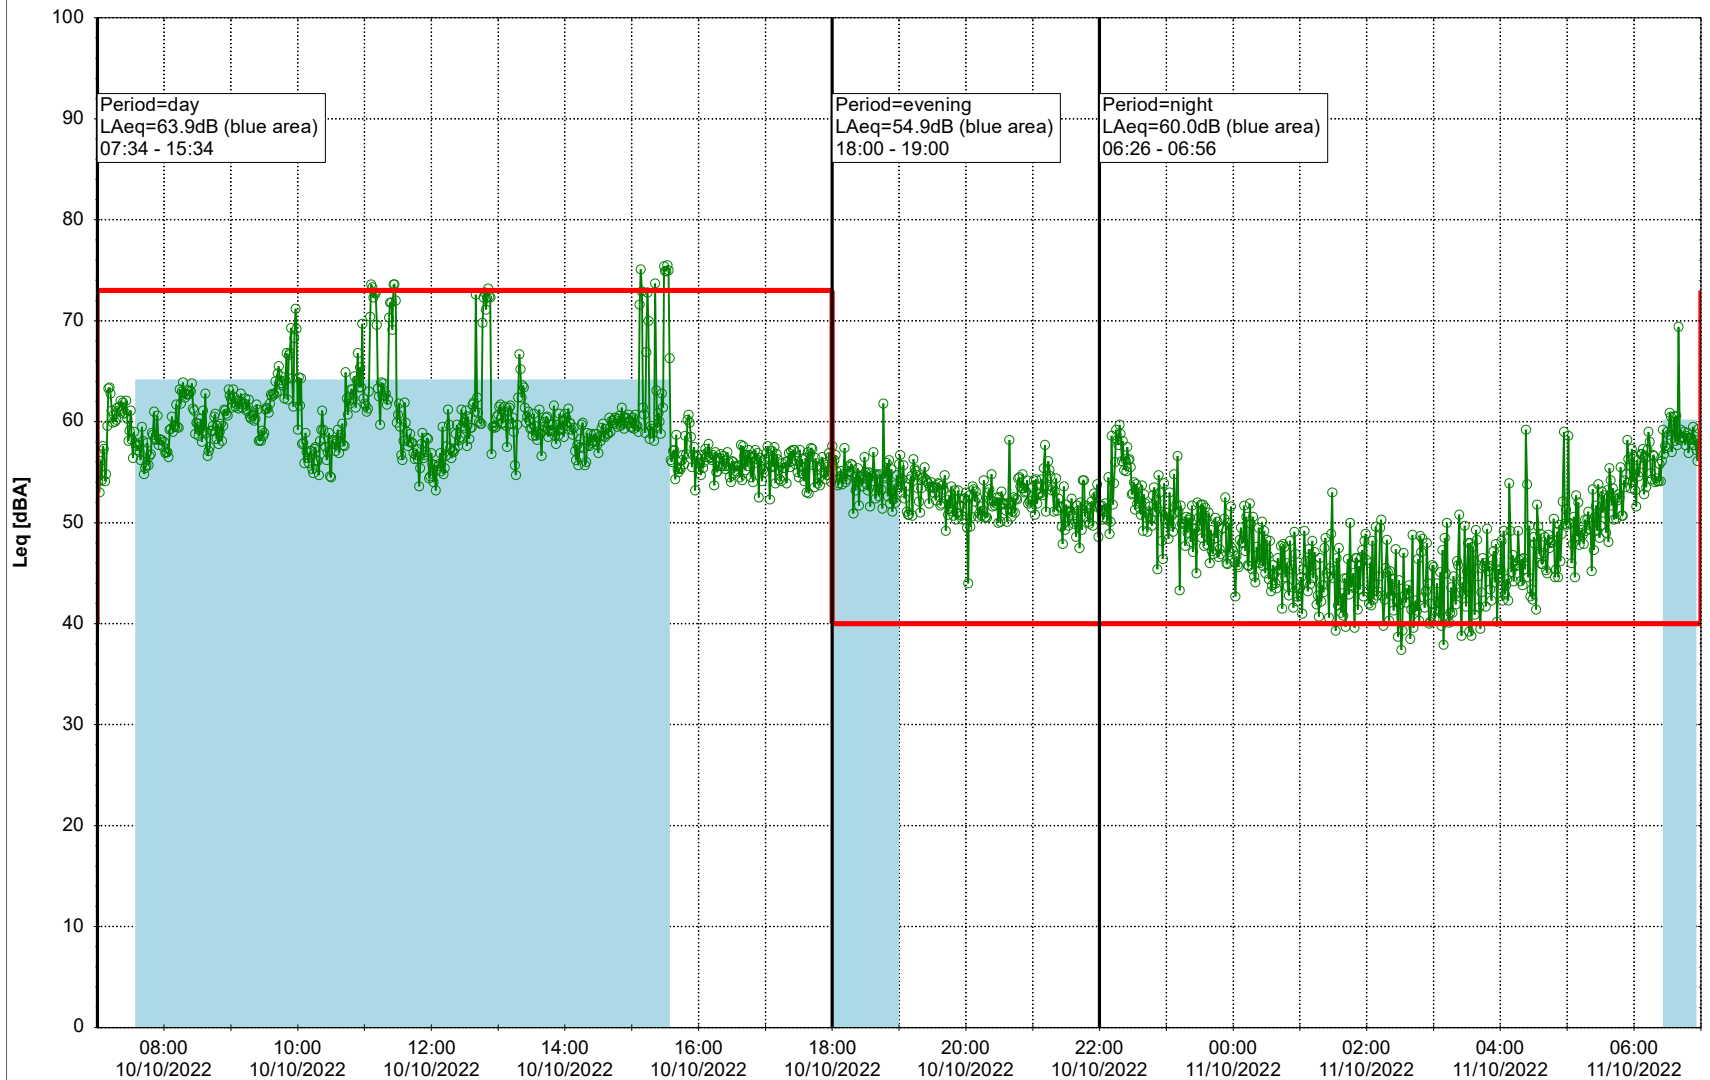

**Project:** Kronos Sydhavnen  
**Construction:** Havneholmen  
**Location:** N-V

Plan View

Remarks

...

### Noise Time Related Diagram

10/10/2022  
11/10/2022

○ ○ ○ ○ HOL\_NS01

**Project:** Kronos Sydhavnen  
**Construction:** Havneholmen  
**Location:** N-V

Plan View

Remarks

...

### Noise Time Related Diagram

11/10/2022  
12/10/2022

○ ○ ○ ○ HOL\_NS01

**Project:** Kronos Sydhavnen  
**Construction:** Havneholmen  
**Location:** N-V

Plan View

Remarks

...