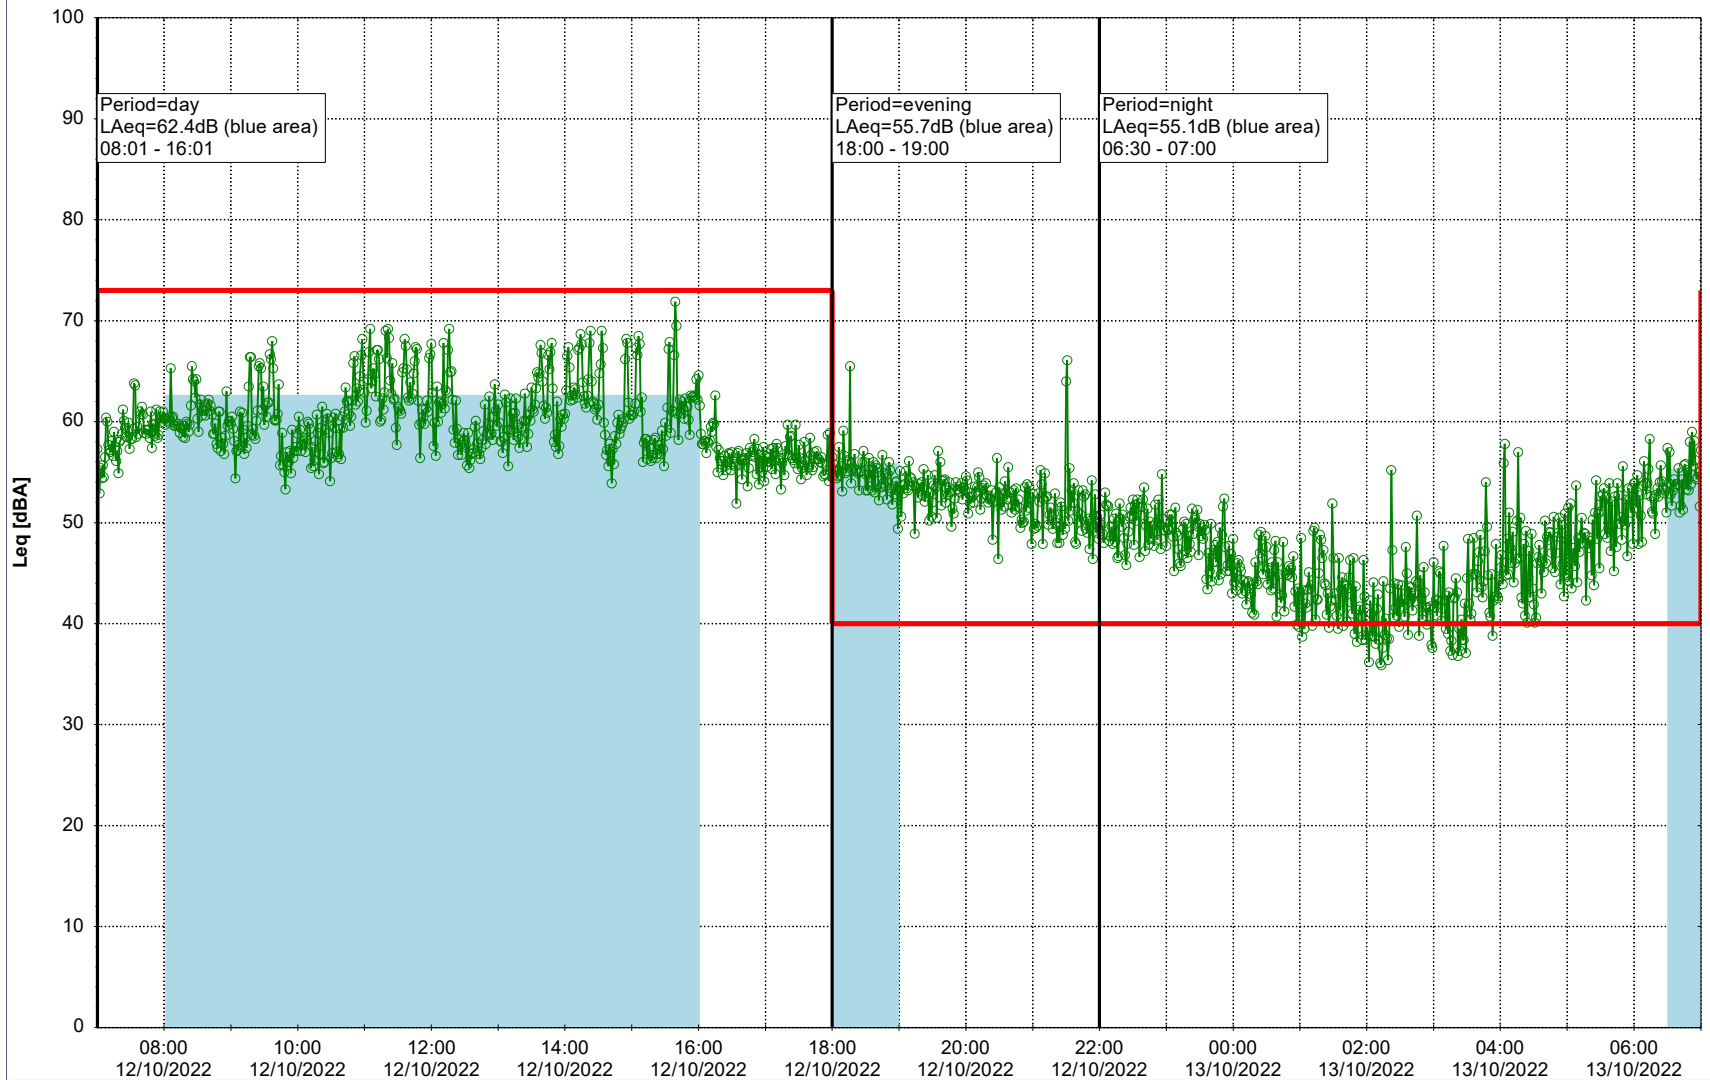

### Noise Time Related Diagram

11/10/2022  
12/10/2022

○ ○ ○ ○ HOL\_NS01

**Project:** Kronos Sydhavnen  
**Construction:** Havneholmen  
**Location:** N-V

Plan View

Remarks

...

### Noise Time Related Diagram

12/10/2022  
13/10/2022

○ ○ ○ ○ HOL\_NS01

**Project:** Kronos Sydhavnen  
**Construction:** Havneholmen  
**Location:** N-V

Plan View

Remarks

...