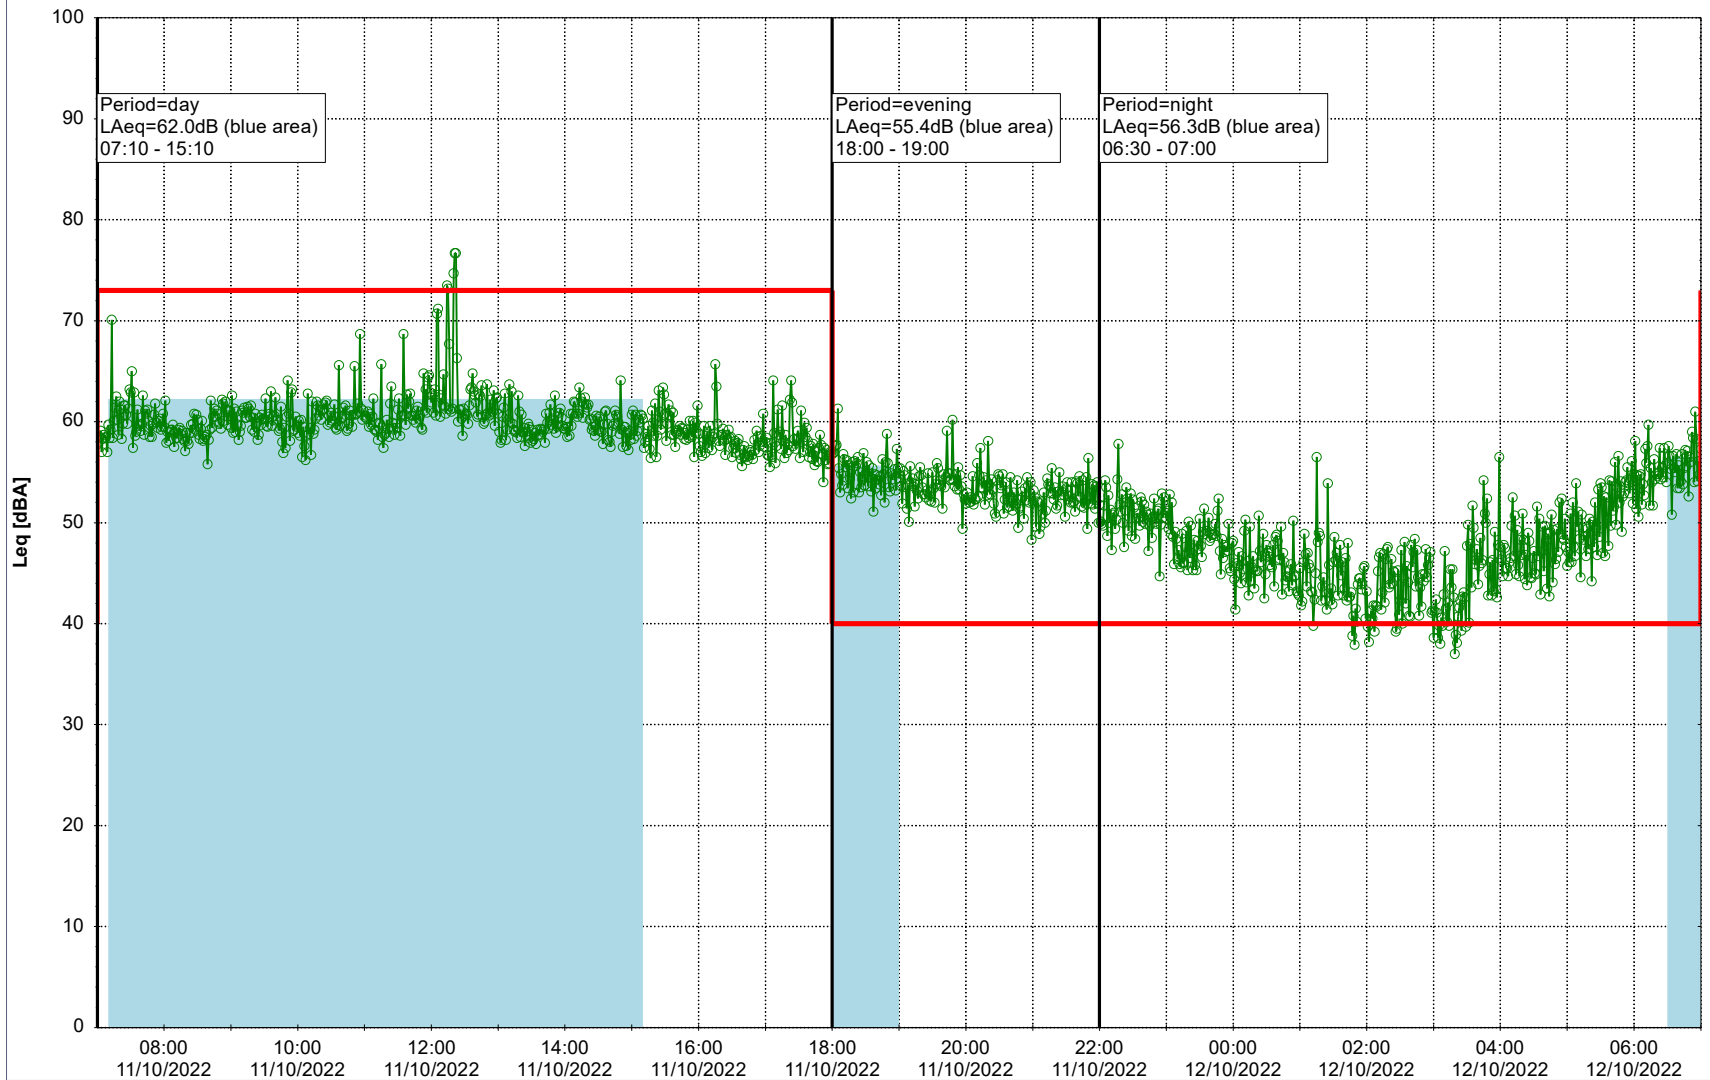

### Noise Time Related Diagram

10/10/2022  
11/10/2022

○ ○ ○ ○ HOL\_NS01

**Project:** Kronos Sydhavnen  
**Construction:** Havneholmen  
**Location:** N-V

Plan View

Remarks

...

### Noise Time Related Diagram

11/10/2022  
12/10/2022

○ ○ ○ ○ HOL\_NS01

**Project:** Kronos Sydhavnen  
**Construction:** Havneholmen  
**Location:** N-V

Plan View

Remarks

...