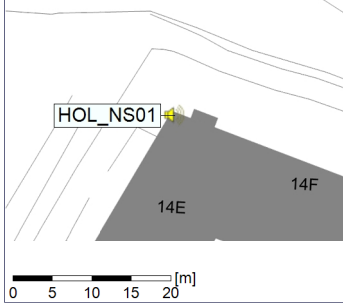

### Noise Time Related Diagram

12/10/2022  
13/10/2022

○ ○ ○ ○ HOL\_NS01

**Project:** Kronos Sydhavnen  
**Construction:** Havneholmen  
**Location:** N-V

Plan View

Remarks

...