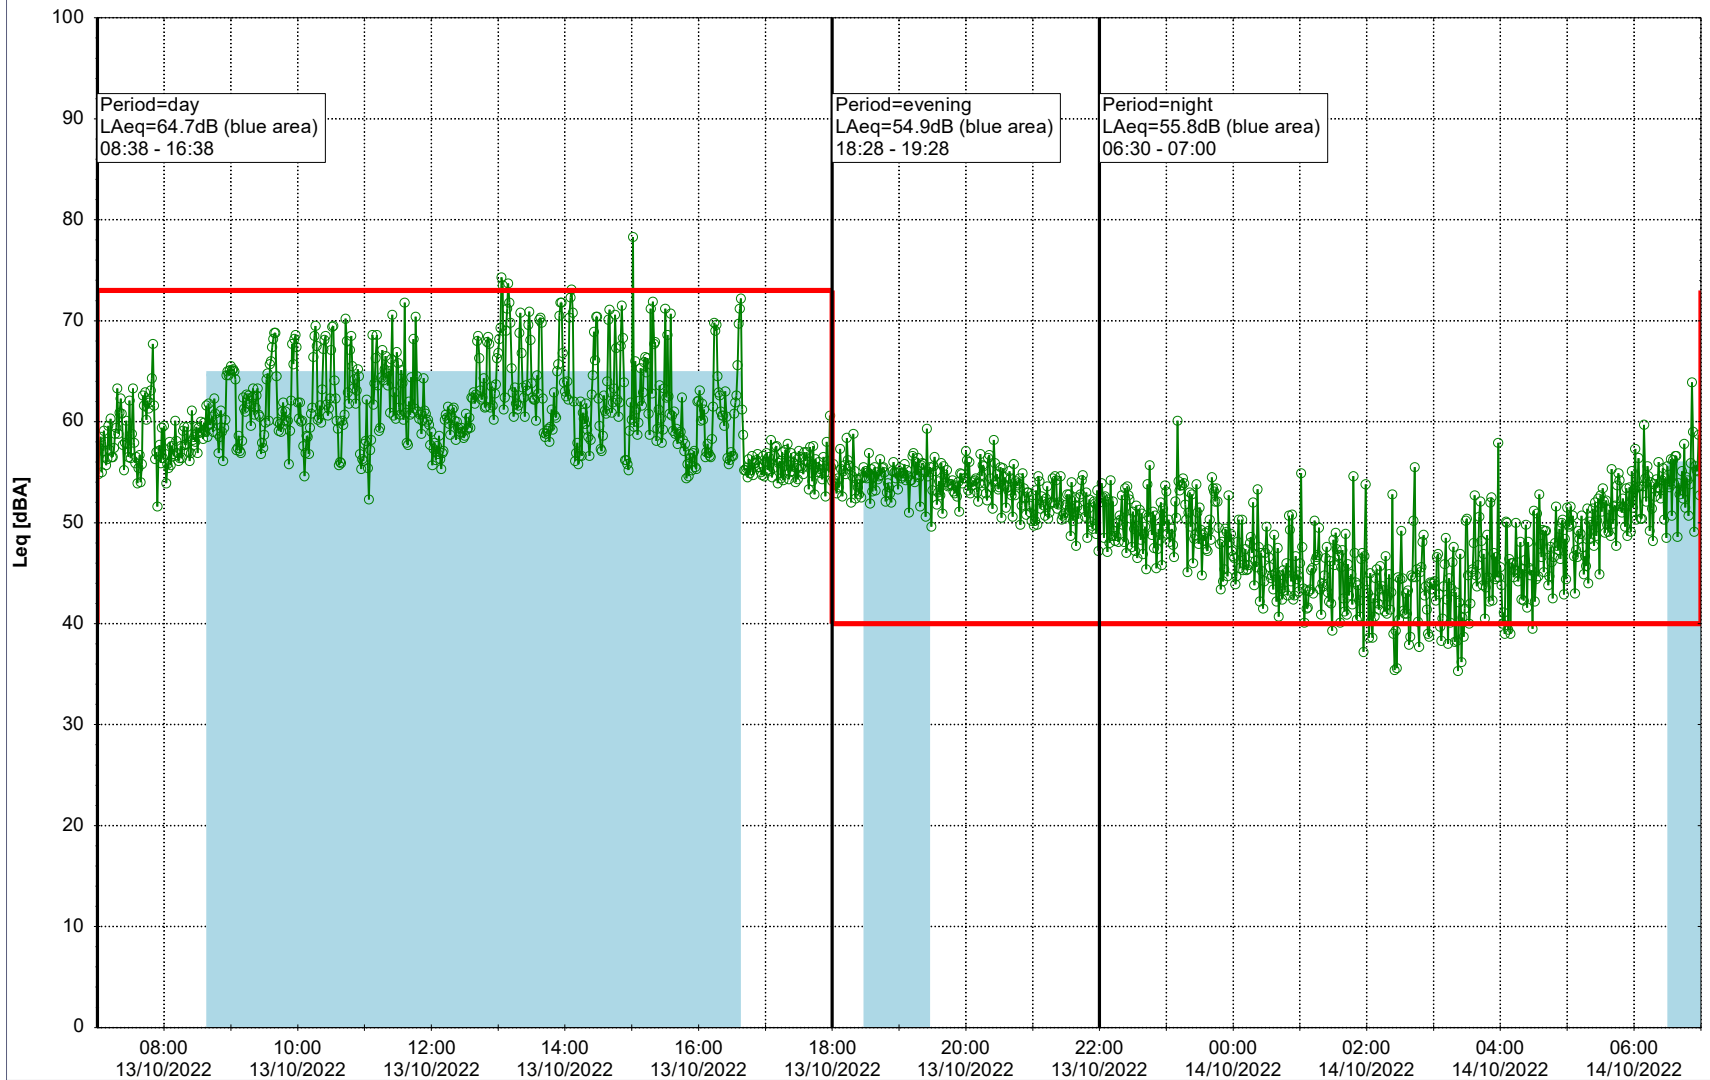

### Noise Time Related Diagram

12/10/2022  
13/10/2022

○ ○ ○ ○ HOL\_NS01

**Project:** Kronos Sydhavnen  
**Construction:** Havneholmen  
**Location:** N-V

Plan View

Remarks

...

### Noise Time Related Diagram

13/10/2022  
14/10/2022

○ ○ ○ ○ HOL\_NS01

**Project:** Kronos Sydhavnen  
**Construction:** Havneholmen  
**Location:** N-V

Plan View

Remarks

...