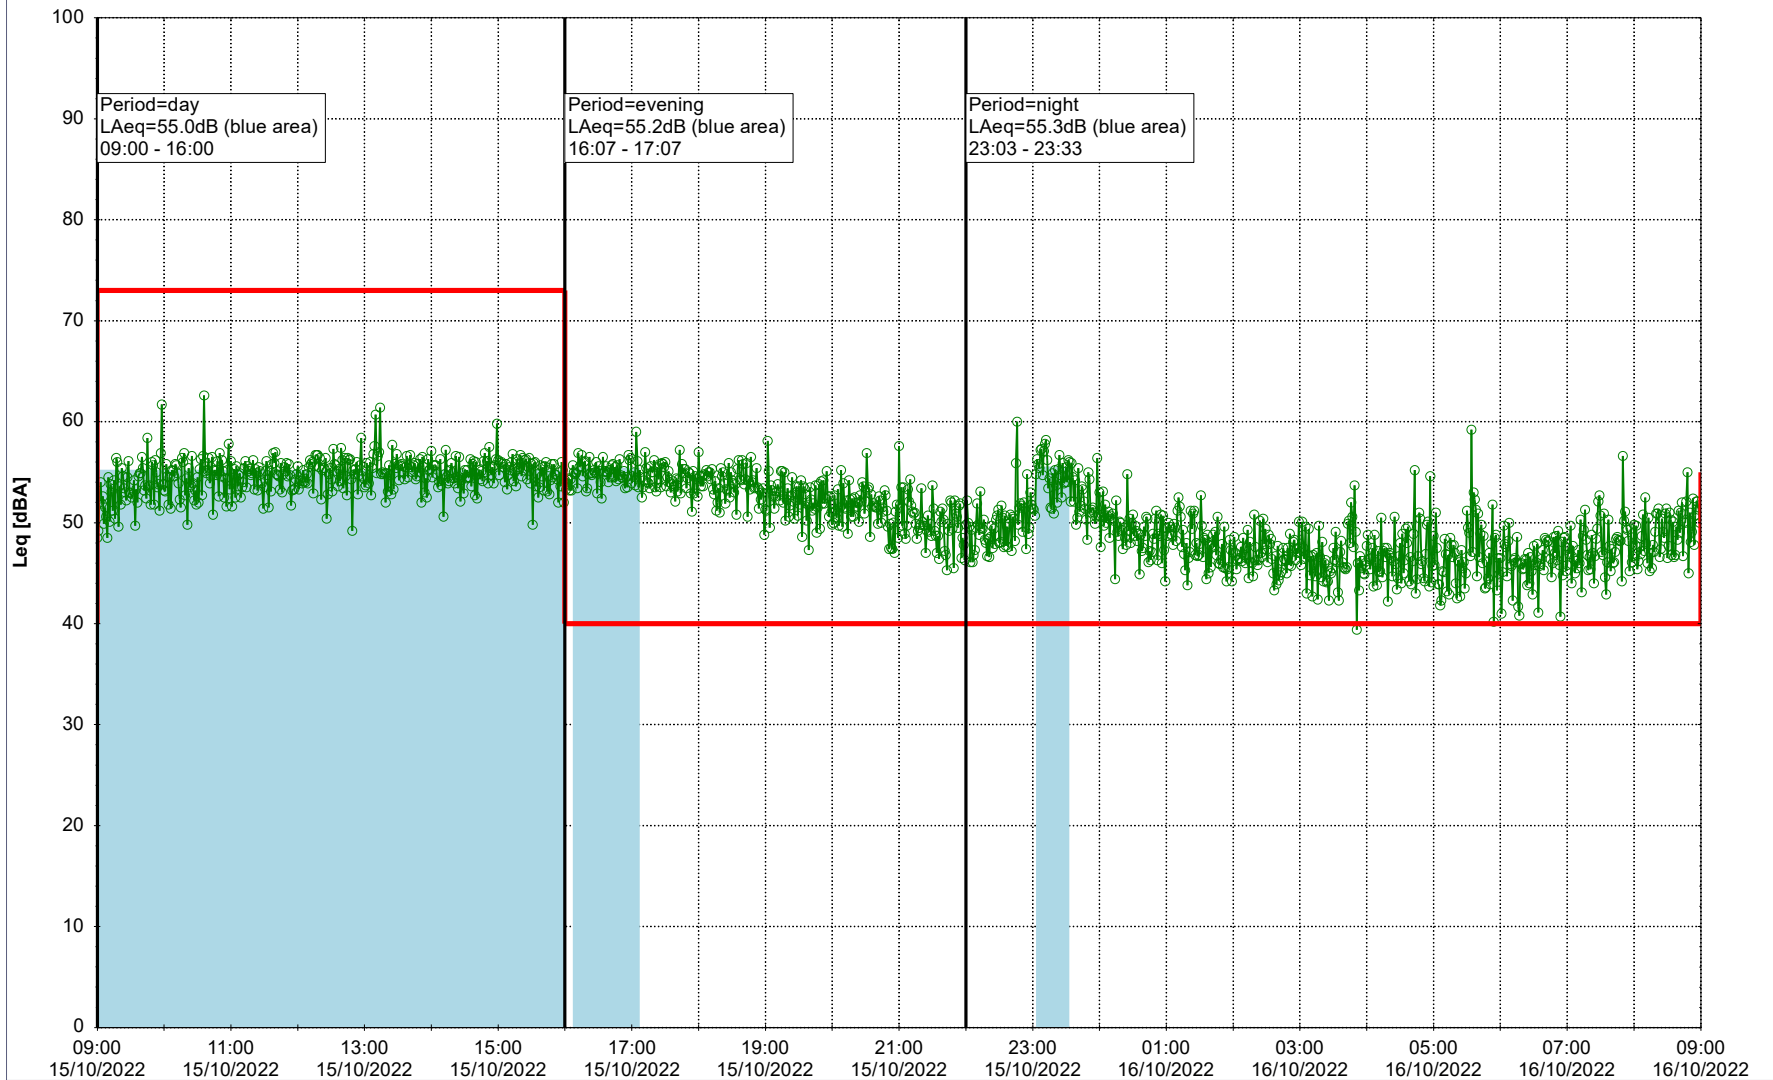

### Noise Time Related Diagram

14/10/2022  
15/10/2022

○ ○ ○ ○ HOL\_NS01

**Project:** Kronos Sydhavnen  
**Construction:** Havneholmen  
**Location:** N-V

Plan View

Remarks

...

### Noise Time Related Diagram

15/10/2022  
16/10/2022

○ ○ ○ ○ HOL\_NS01

**Project:** Kronos Sydhavnen  
**Construction:** Havneholmen  
**Location:** N-V

Plan View

Remarks

...