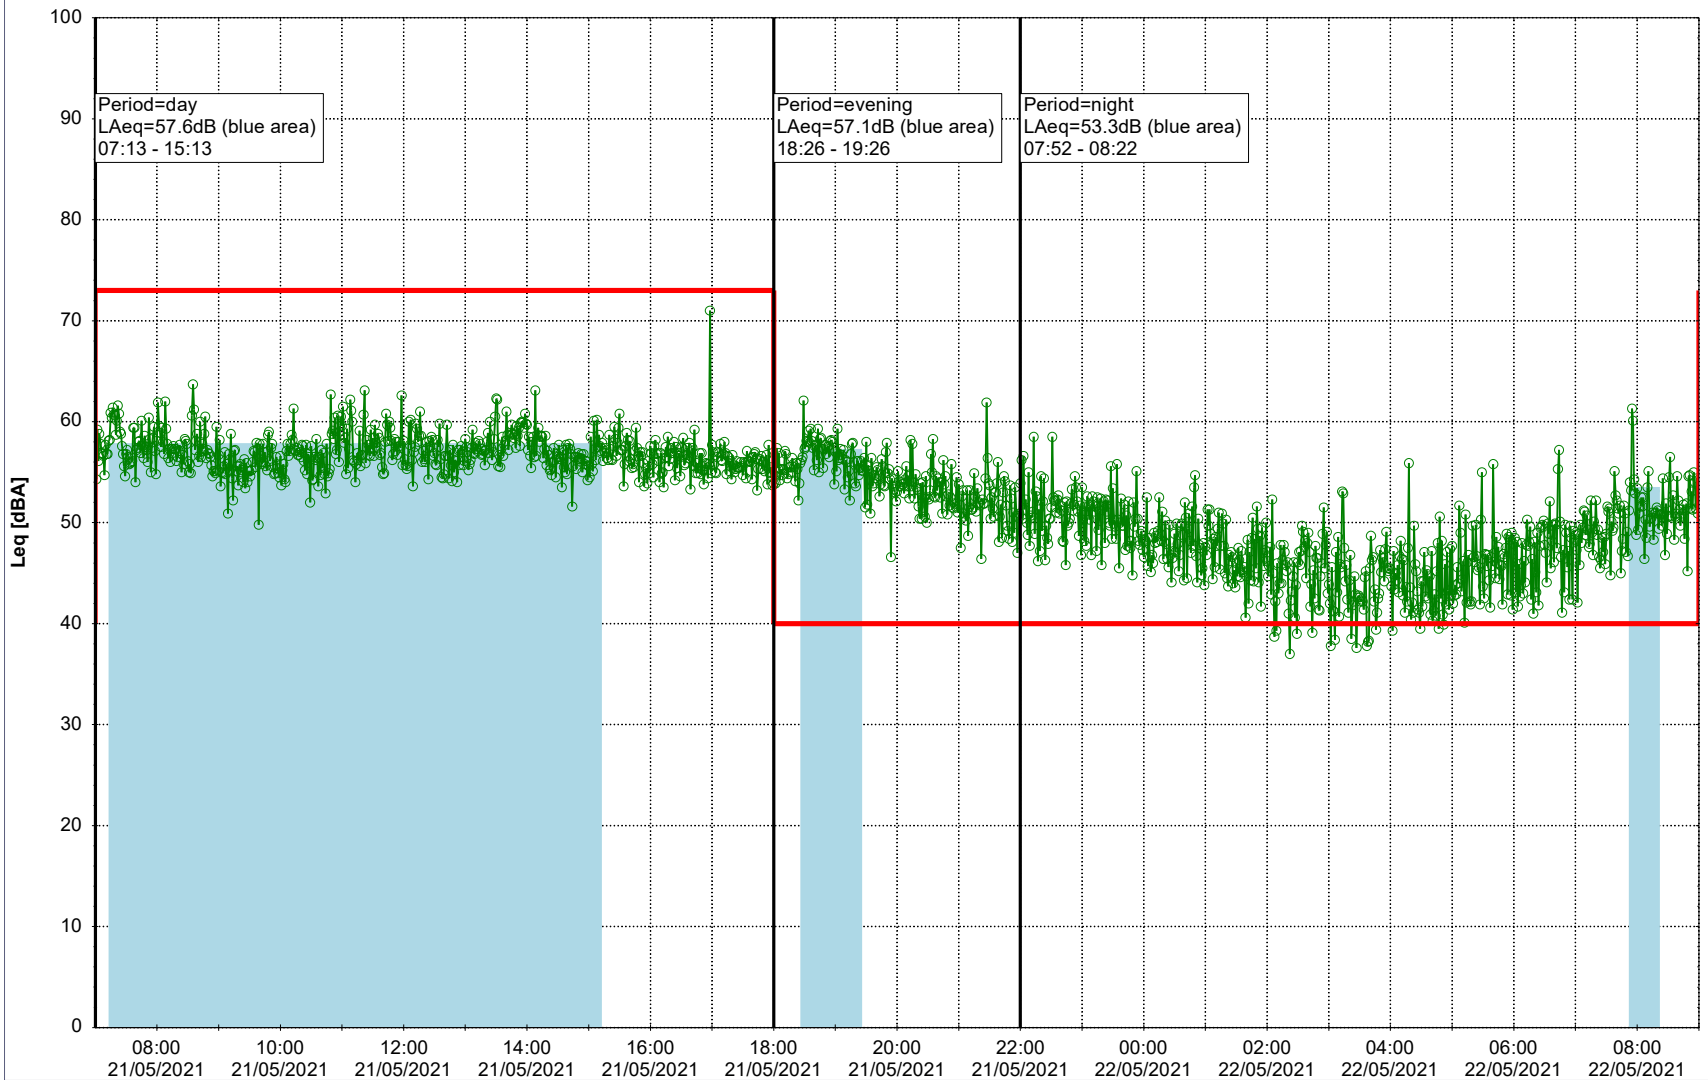

### Noise Time Related Diagram

20/05/2021  
21/05/2021

○ ○ ○ ○ HOL\_NS01

**Project:** Kronos Sydhavnen  
**Construction:** Havneholmen  
**Location:** N-V

Plan View

Remarks

...

### Noise Time Related Diagram

21/05/2021  
22/05/2021

○ ○ ○ ○ HOL\_NS01

**Project:** Kronos Sydhavnen  
**Construction:** Havneholmen  
**Location:** N-V

Plan View

Remarks

...