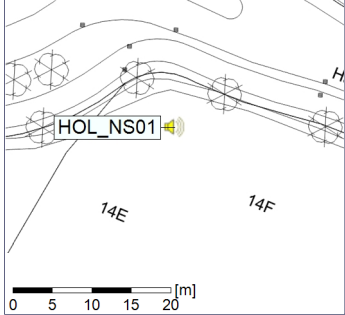

### Noise Time Related Diagram

21/05/2021  
22/05/2021

○ ○ ○ ○ HOL\_NS01

**Project:** Kronos Sydhavnen  
**Construction:** Havneholmen  
**Location:** N-V

Plan View

Remarks

...

### Noise Time Related Diagram

22/05/2021  
23/05/2021

○ ○ ○ ○ HOL\_NS01

**Project:** Kronos Sydhavnen  
**Construction:** Havneholmen  
**Location:** N-V

Plan View

Remarks

- Tegholmen