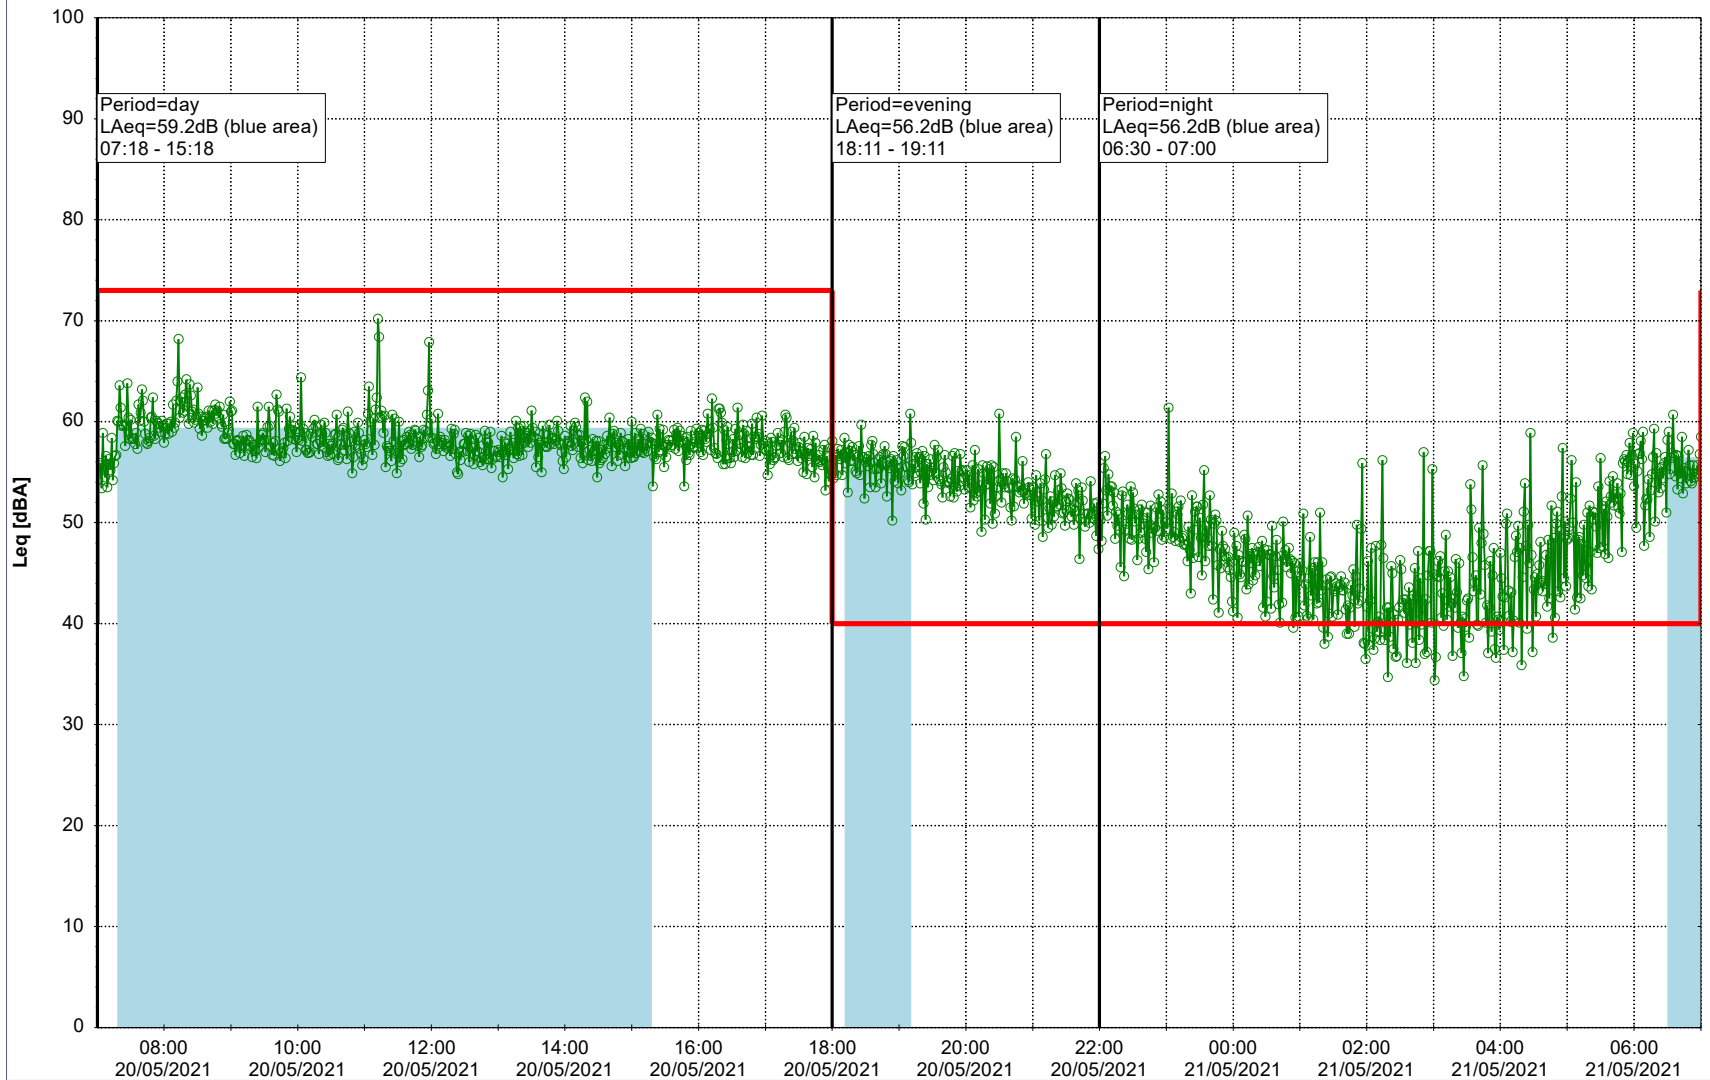

### Noise Time Related Diagram

19/05/2021  
20/05/2021

○ ○ ○ ○ HOL\_NS01

**Project:** Kronos Sydhavnen  
**Construction:** Havneholmen  
**Location:** N-V

Plan View

Remarks

...

### Noise Time Related Diagram

20/05/2021  
21/05/2021

○ ○ ○ ○ HOL\_NS01

**Project:** Kronos Sydhavnen  
**Construction:** Havneholmen  
**Location:** N-V

Plan View

Remarks

...