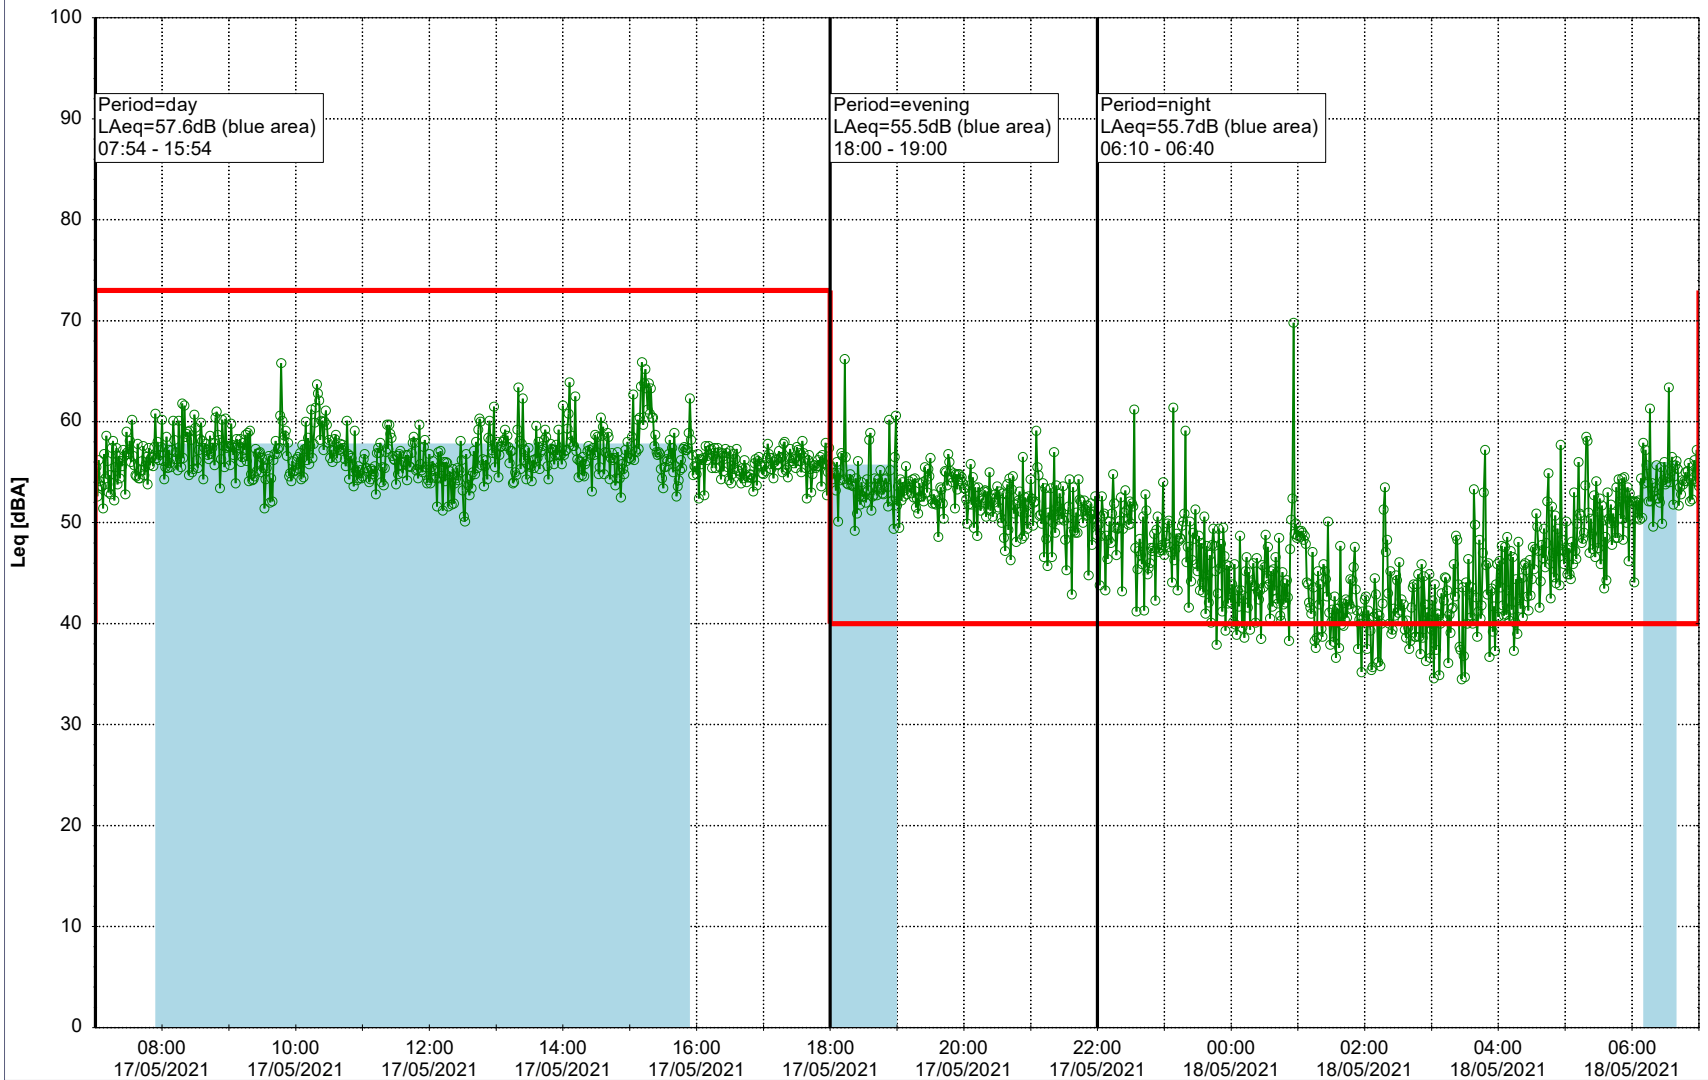

**Project:** Kronos Sydhavnen  
**Construction:** Havneholmen  
**Location:** N-V

Plan View

Remarks

...

### Noise Time Related Diagram

17/05/2021  
18/05/2021

○ ○ ○ ○ HOL\_NS01

**Project:** Kronos Sydhavnen  
**Construction:** Havneholmen  
**Location:** N-V

Plan View

Remarks

...