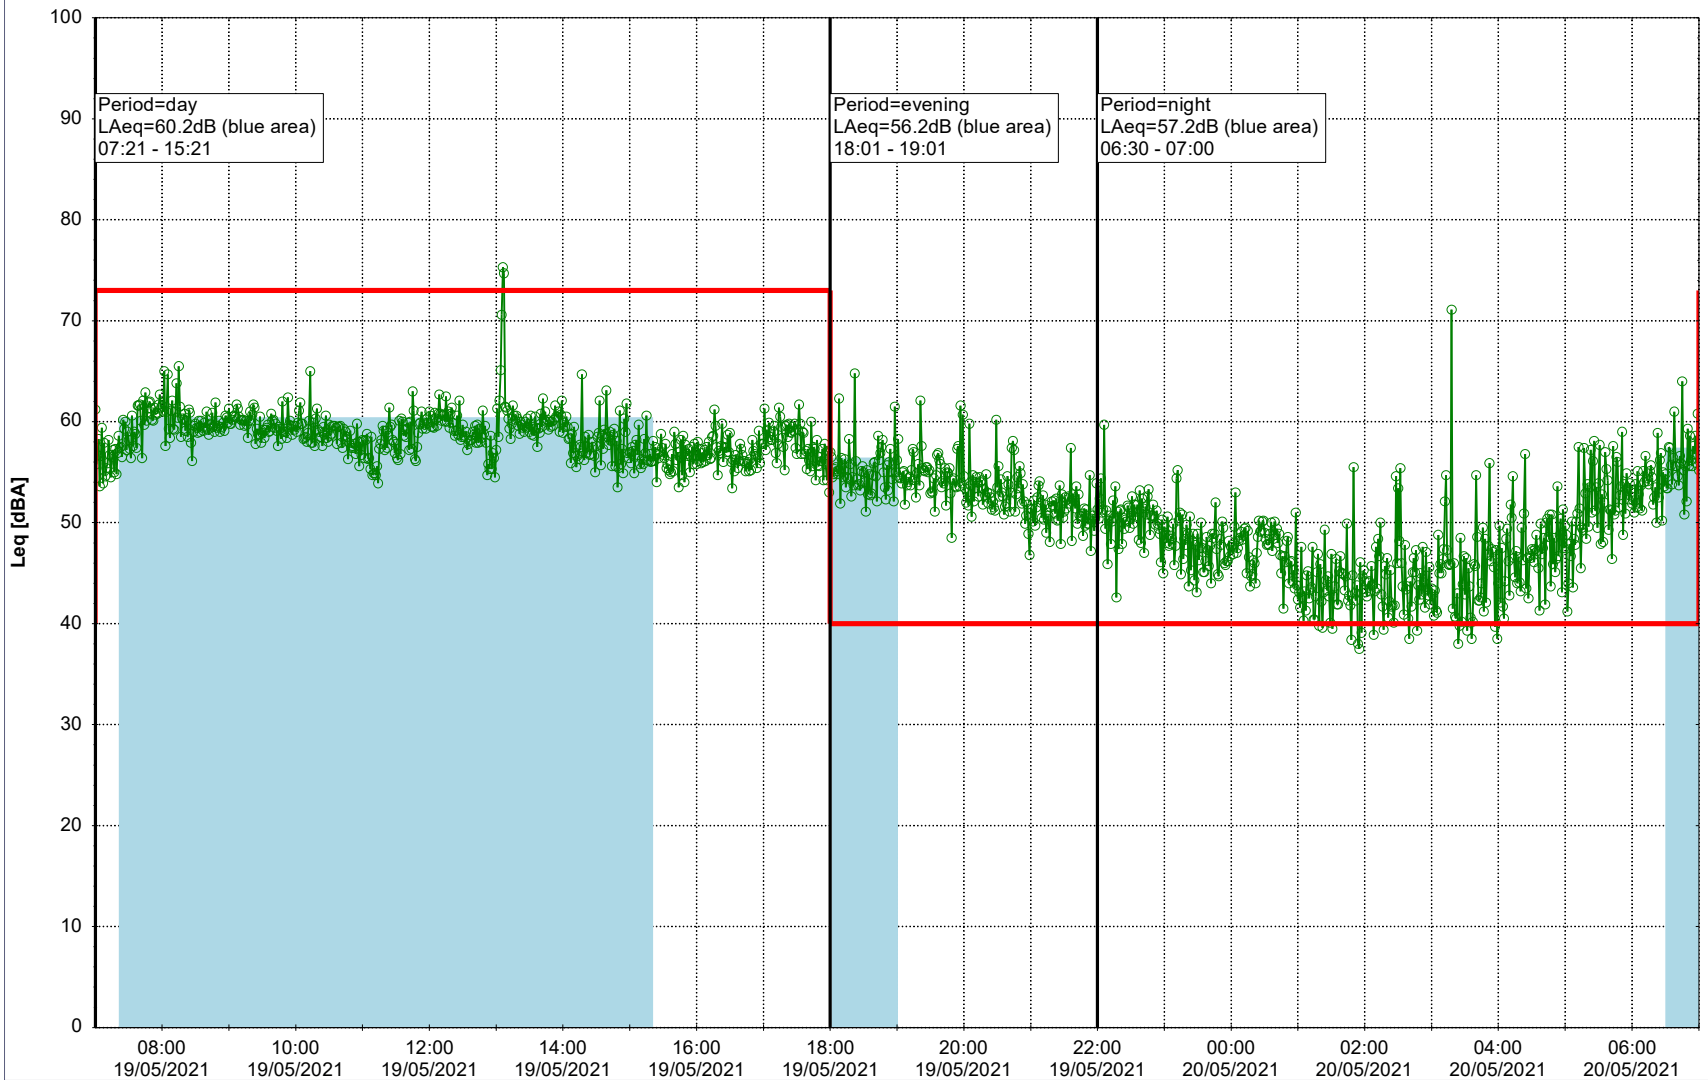

### Noise Time Related Diagram

18/05/2021  
19/05/2021

○ ○ ○ ○ HOL\_NS01

**Project:** Kronos Sydhavnen  
**Construction:** Havneholmen  
**Location:** N-V

Plan View

Remarks

...

### Noise Time Related Diagram

19/05/2021  
20/05/2021

○ ○ ○ ○ HOL\_NS01

**Project:** Kronos Sydhavnen  
**Construction:** Havneholmen  
**Location:** N-V

Plan View

Remarks

...