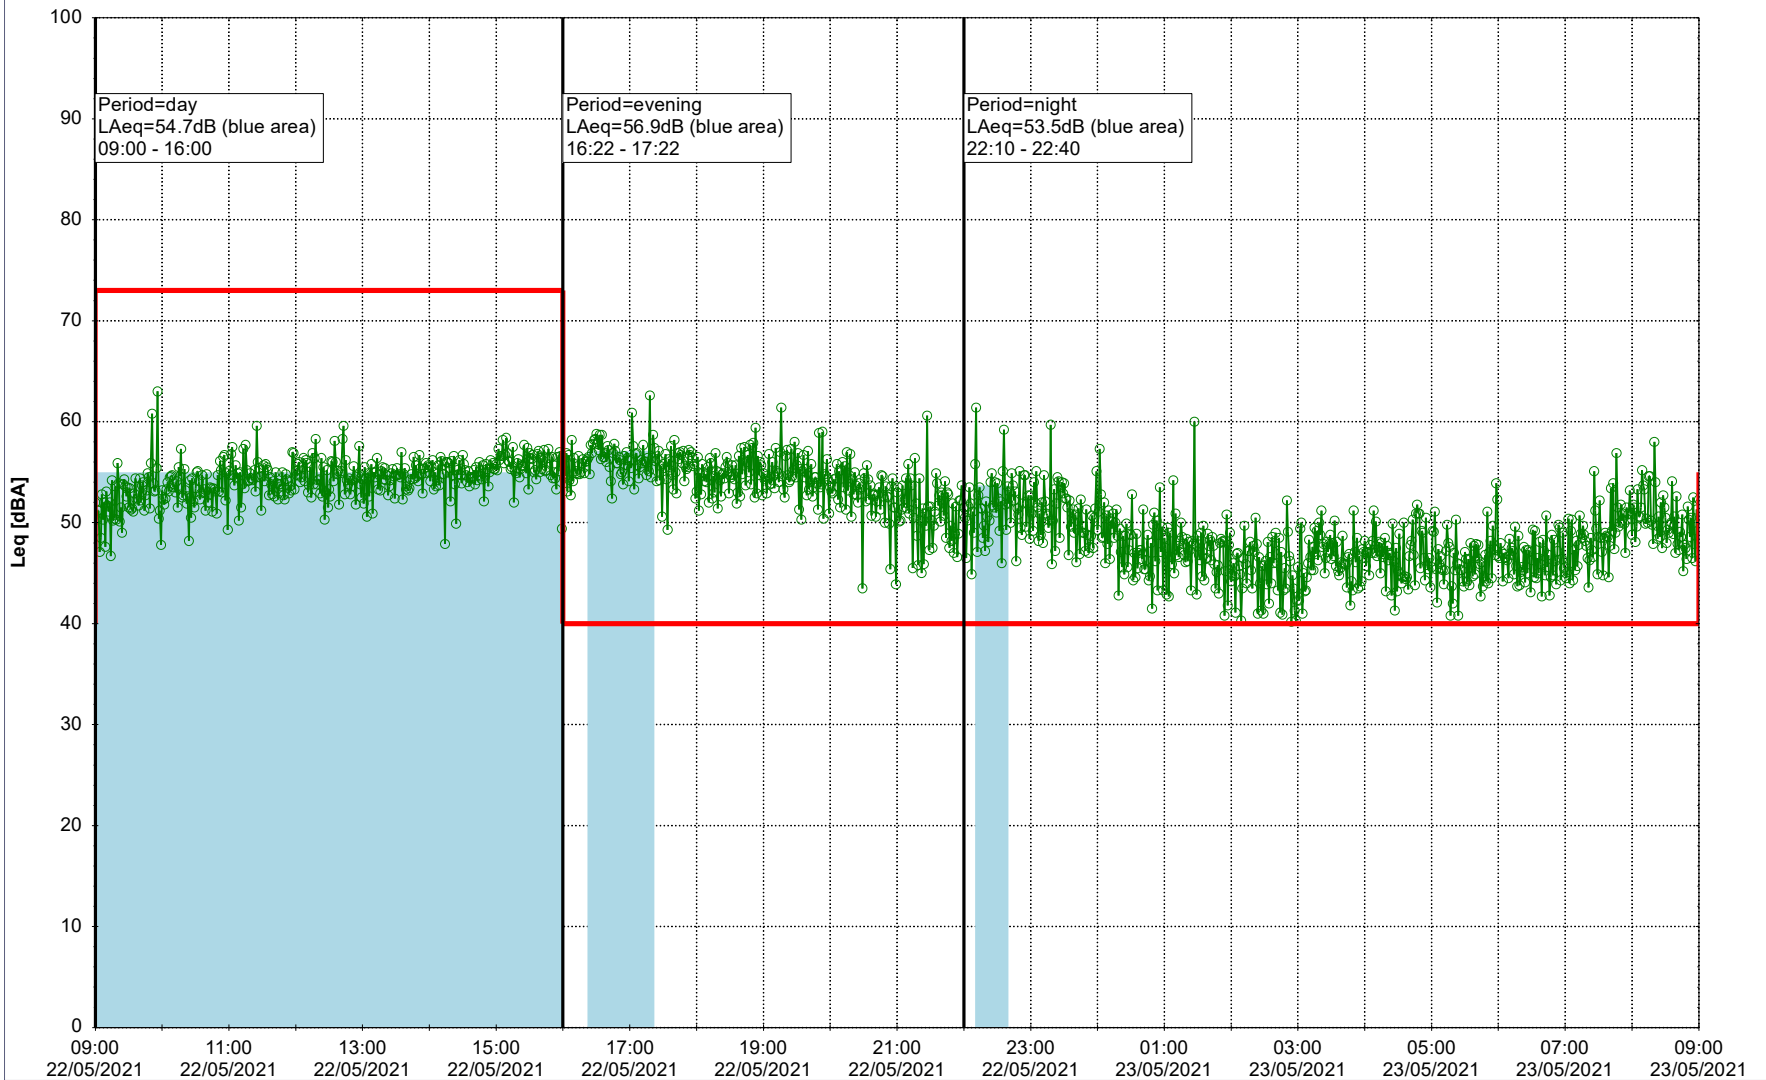

### Noise Time Related Diagram

21/05/2021  
22/05/2021

○ ○ ○ ○ HOL\_NS01

**Project:** Kronos Sydhavnen  
**Construction:** Havneholmen  
**Location:** N-V

Plan View

Remarks

...

### Noise Time Related Diagram

22/05/2021  
23/05/2021

○ ○ ○ ○ HOL\_NS01

**Project:** Kronos Sydhavnen  
**Construction:** Havneholmen  
**Location:** N-V

Plan View

Remarks

- Tegholmen