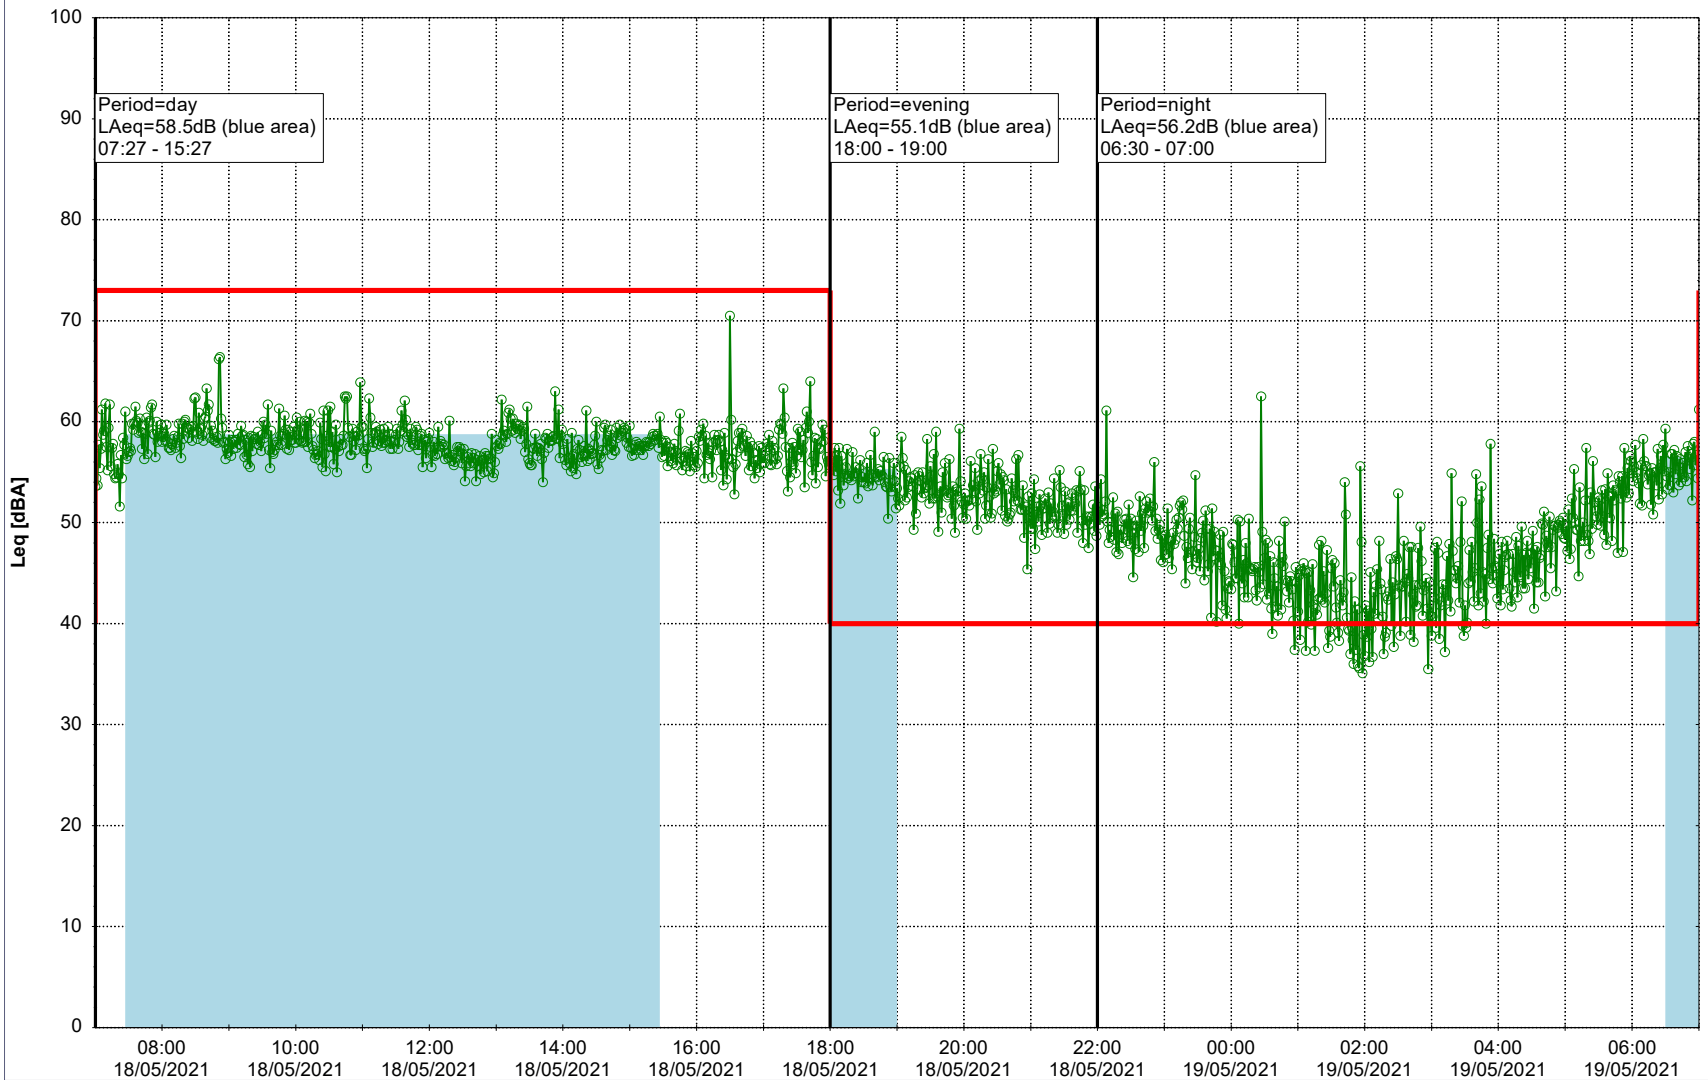

### Noise Time Related Diagram

17/05/2021  
18/05/2021

○ ○ ○ ○ HOL\_NS01

**Project:** Kronos Sydhavnen  
**Construction:** Havneholmen  
**Location:** N-V

Plan View

Remarks

...

### Noise Time Related Diagram

18/05/2021  
19/05/2021

○ ○ ○ ○ HOL\_NS01

**Project:** Kronos Sydhavnen  
**Construction:** Havneholmen  
**Location:** N-V

Plan View

Remarks

...