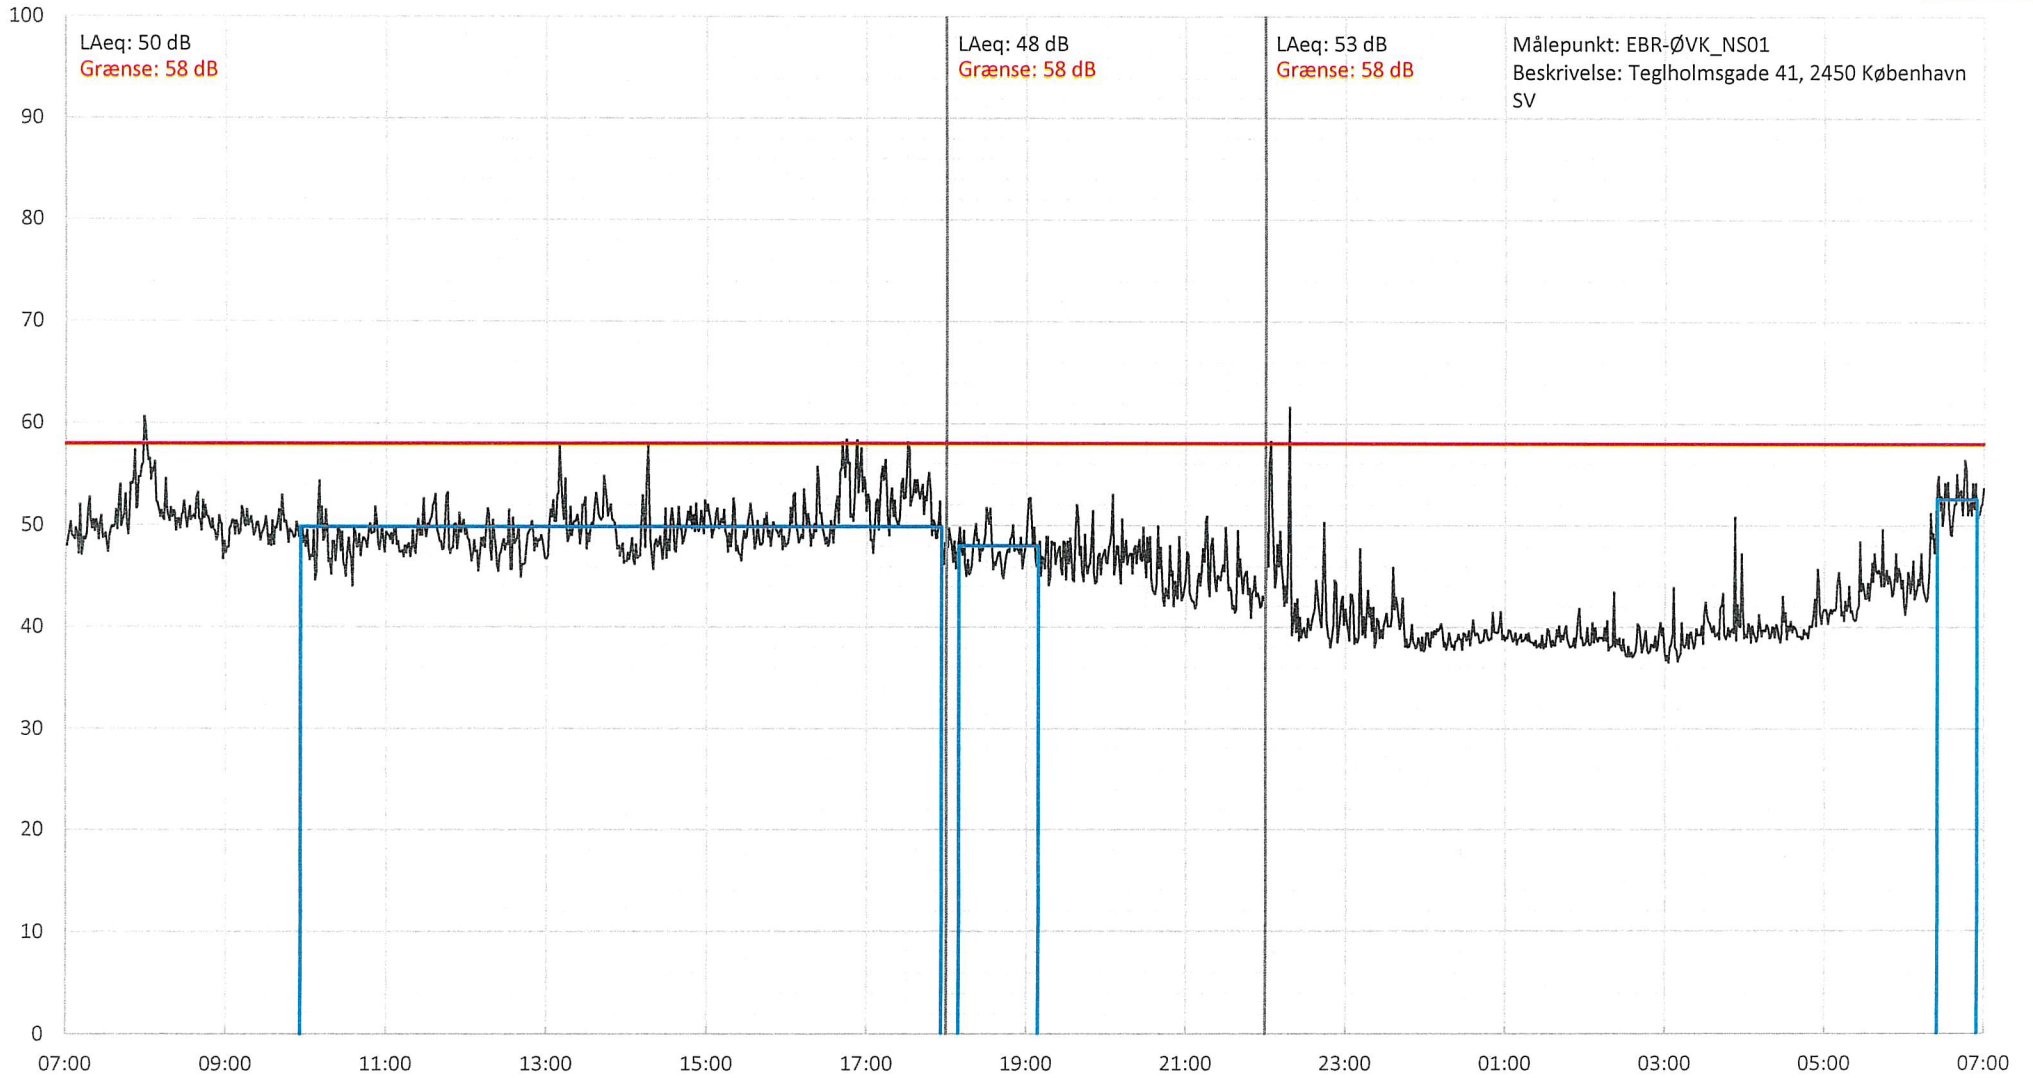

Enghave Brygge tirsdag 25.06.2019

LE34

Enghave Brygge fredag 28.06.2019