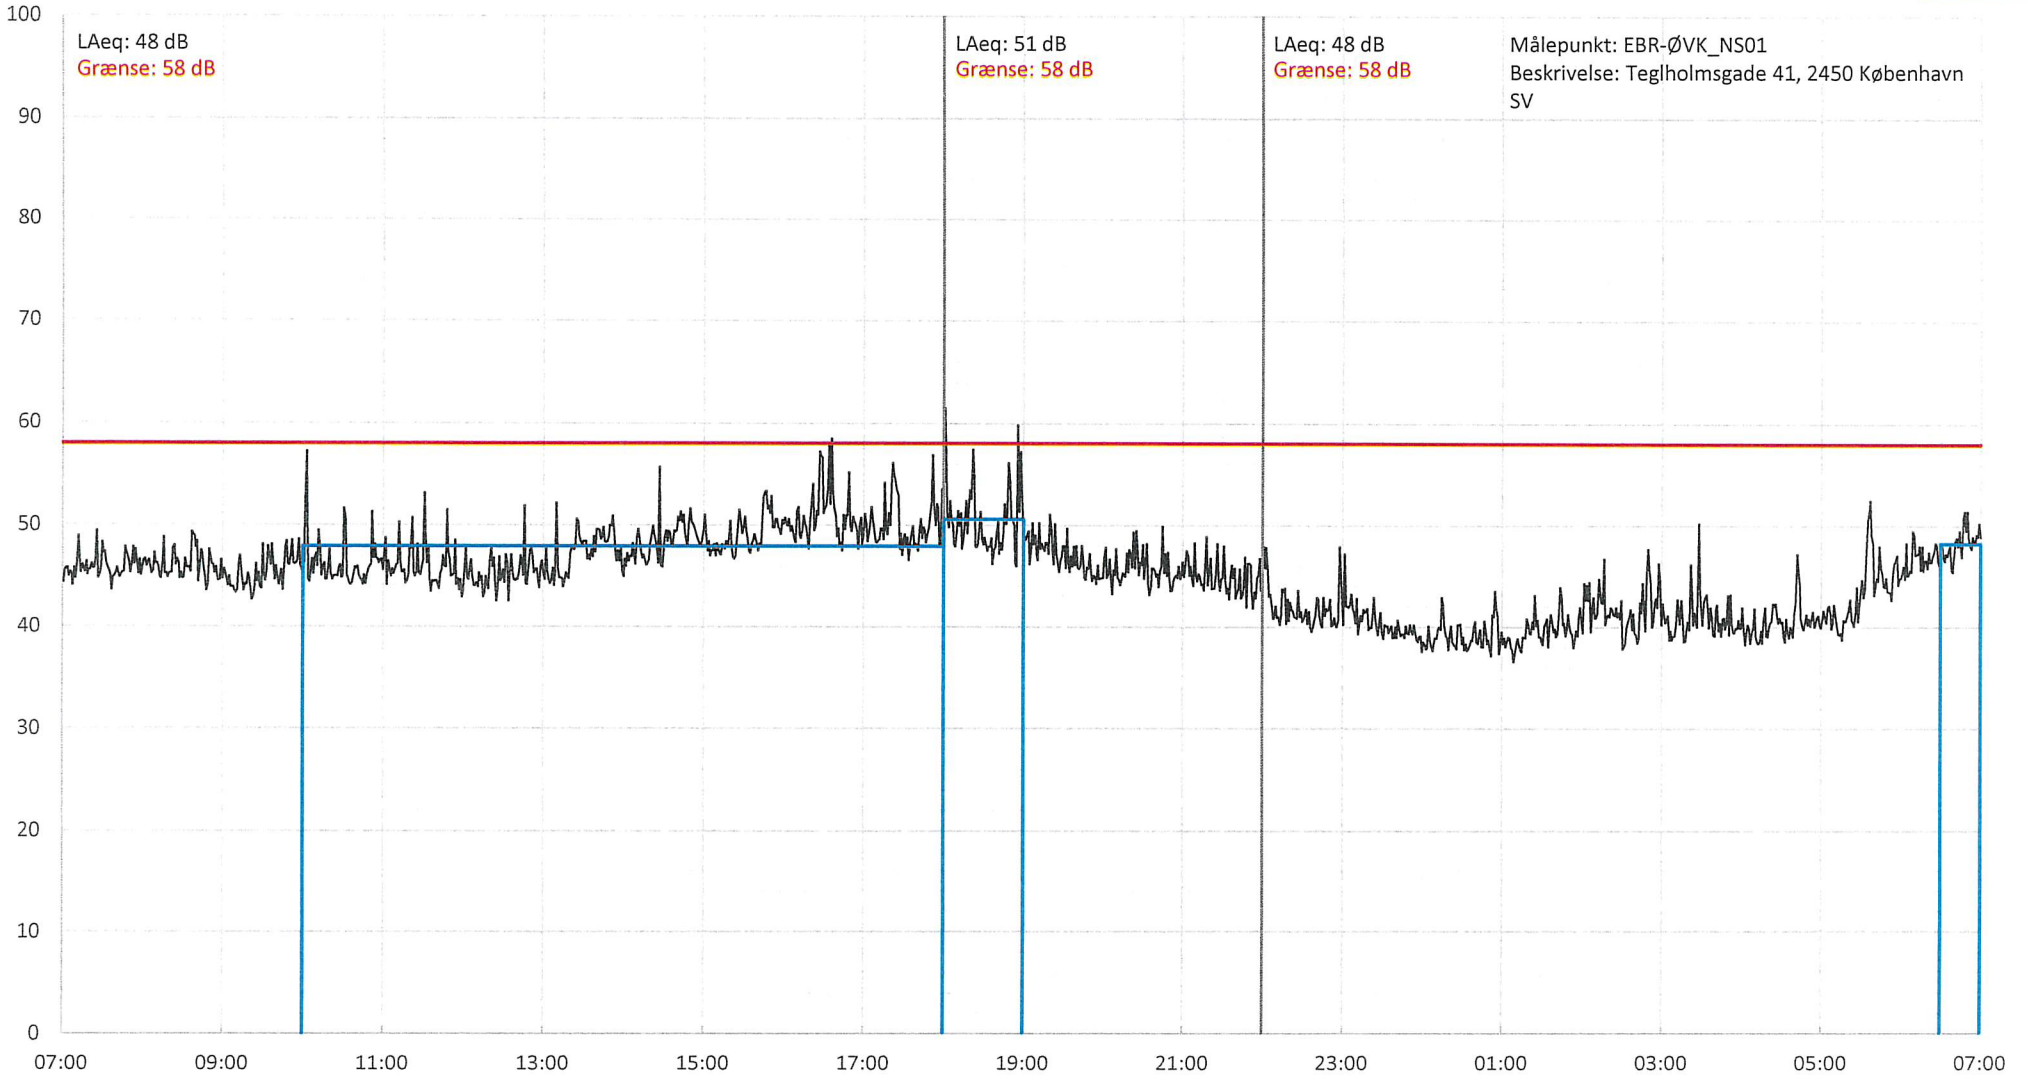

Enghave Brygge tirsdag 25.06.2019

LE34

Enghave Brygge fredag 28.06.2019