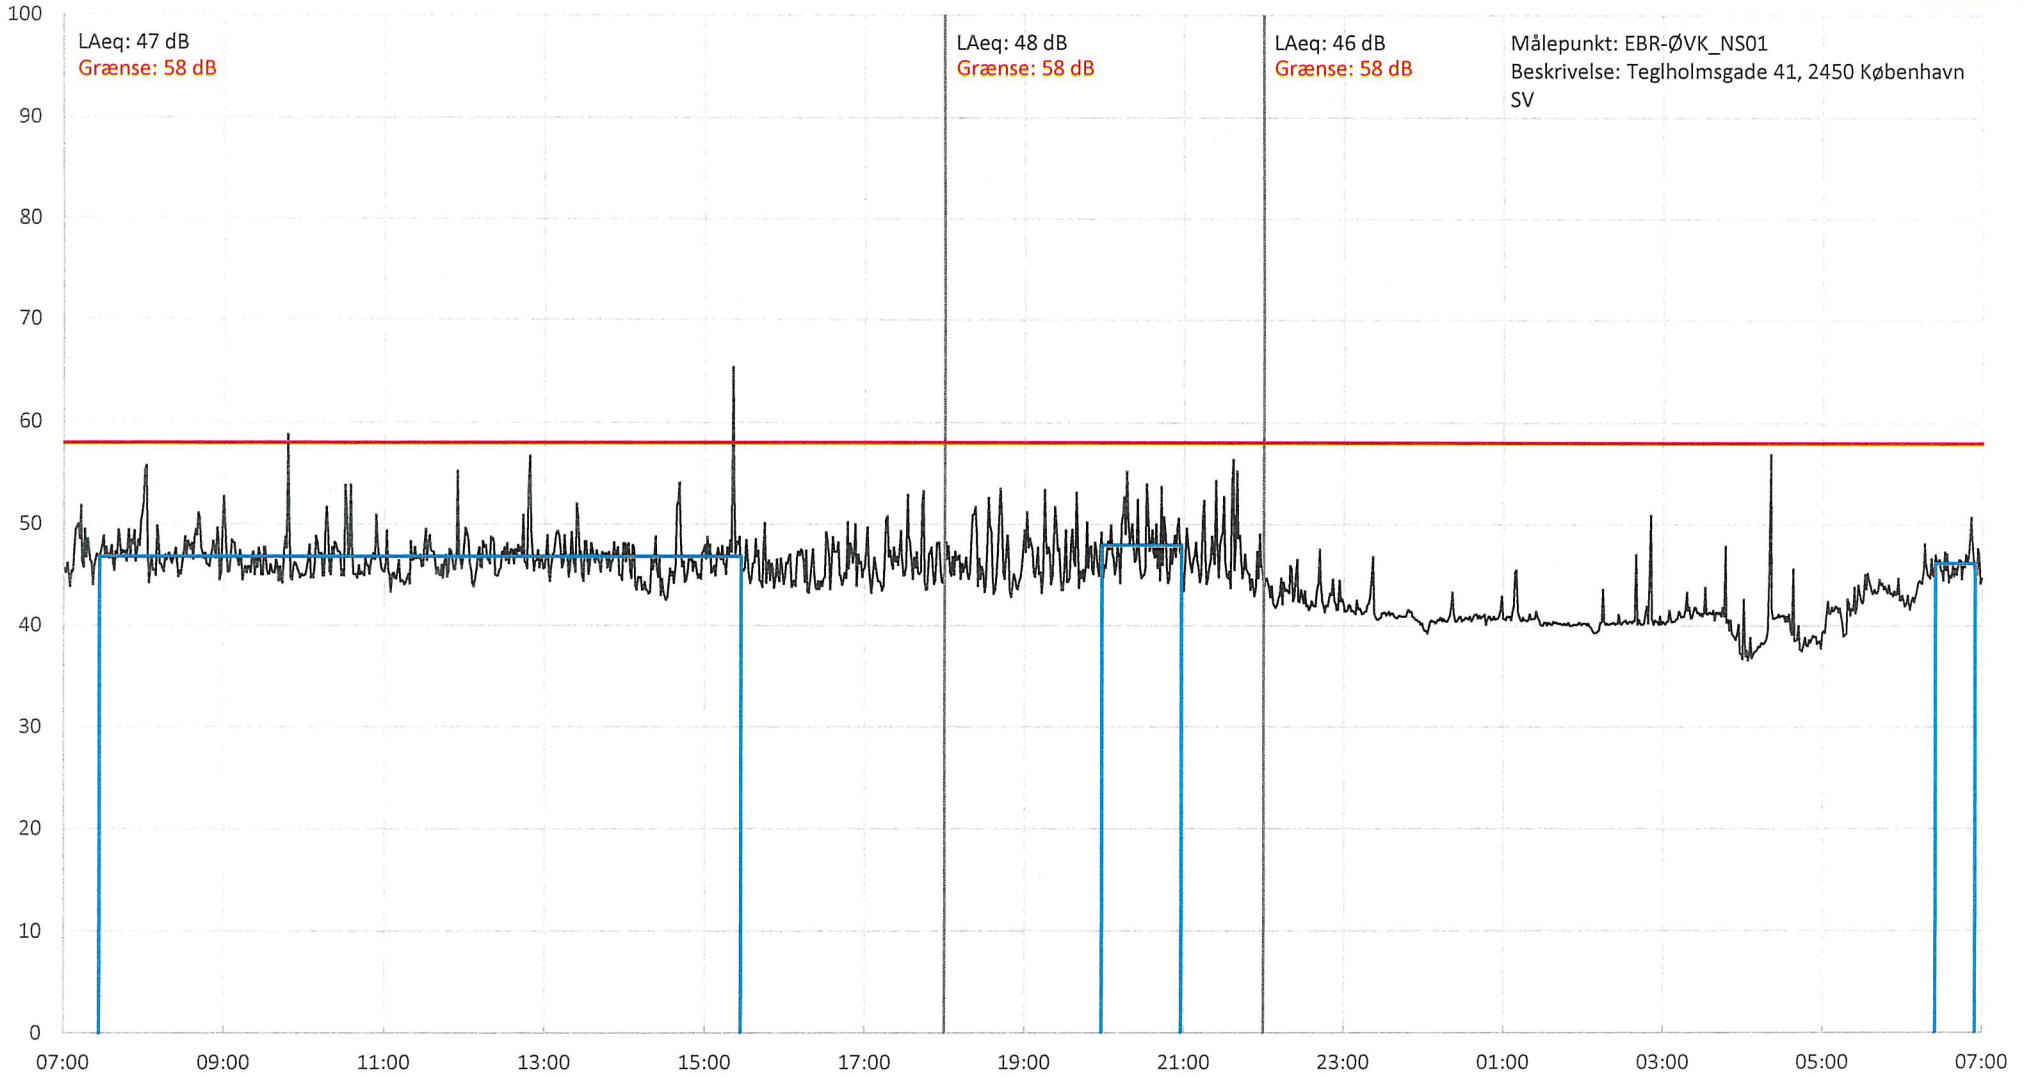

Enghave Brygge tirsdag 25.06.2019

LE34

Enghave Brygge fredag 28.06.2019