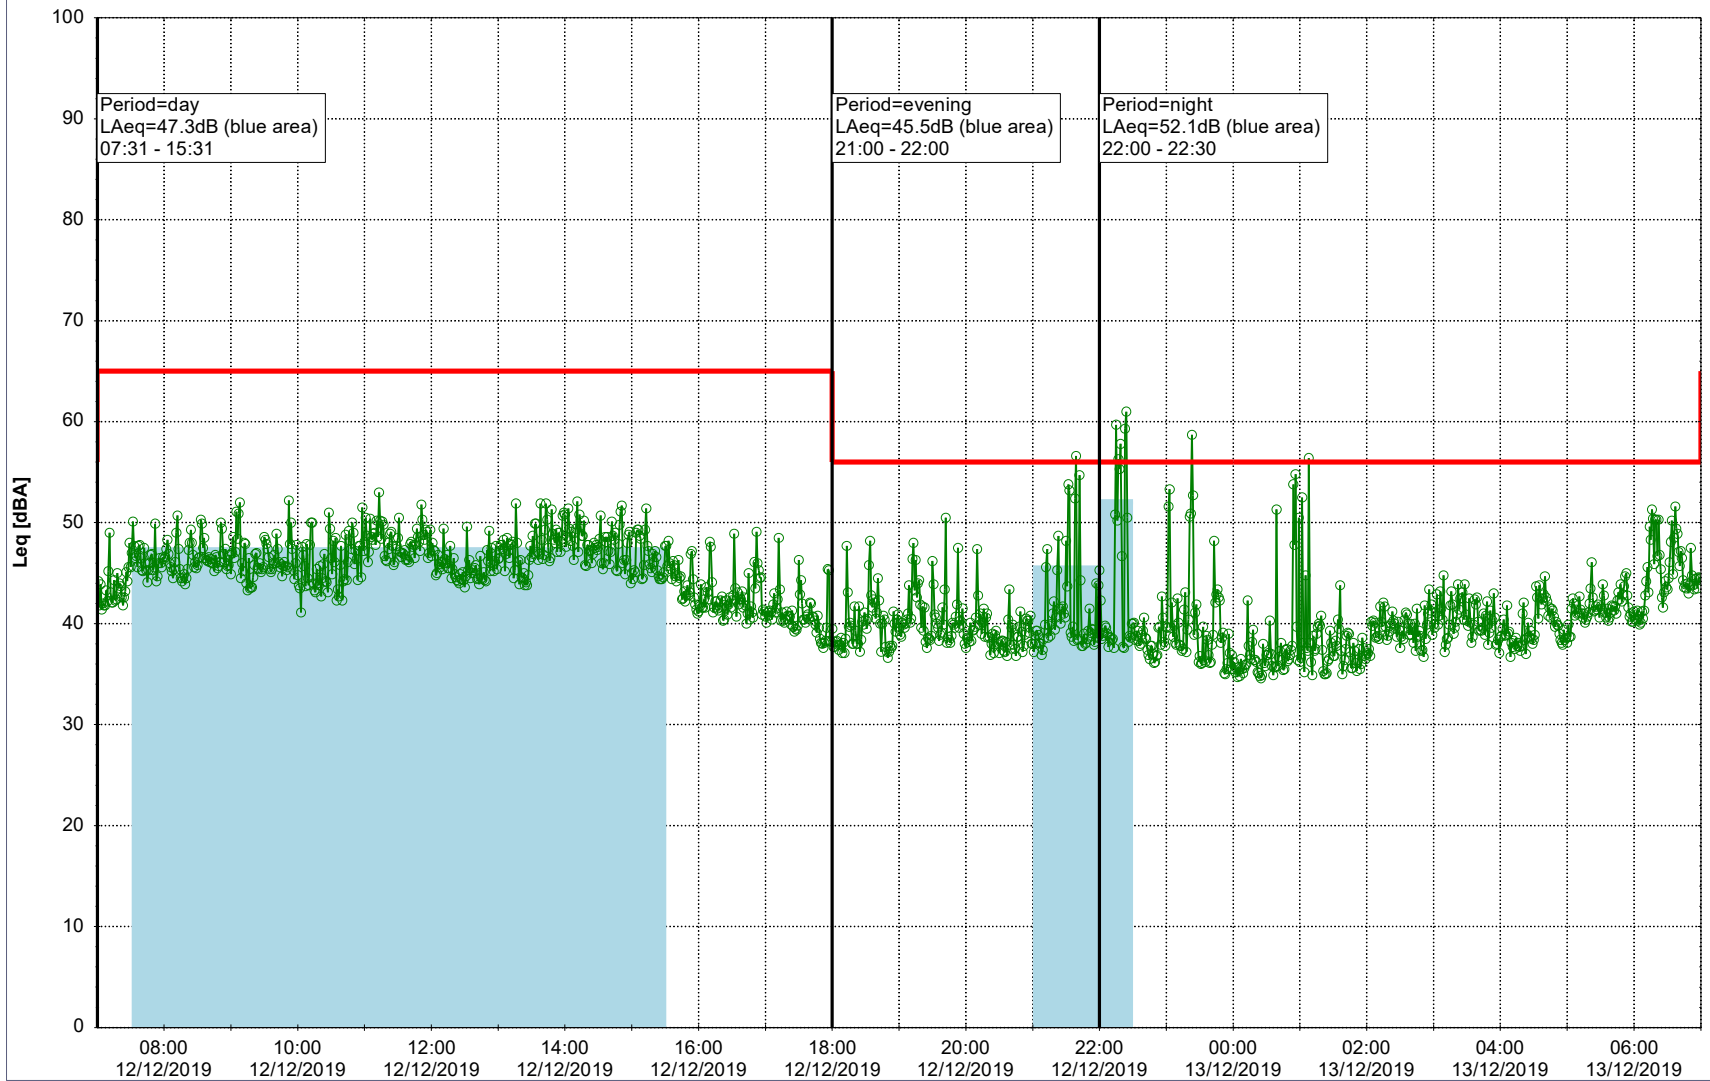

### Noise Time Related Diagram

11/12/2019  
12/12/2019

○○○ EBR-OVK\_NS01

**Project:** Kronos Sydhavnen  
**Construction:** Enghave Brygge  
**Location:** N-V

Plan View

Remarks

...

### Noise Time Related Diagram

12/12/2019  
13/12/2019

○○○○ EBR-OVK\_NS01

**Project:** Kronos Sydhavnen  
**Construction:** Enghave Brygge  
**Location:** N-V

Plan View

Remarks

...