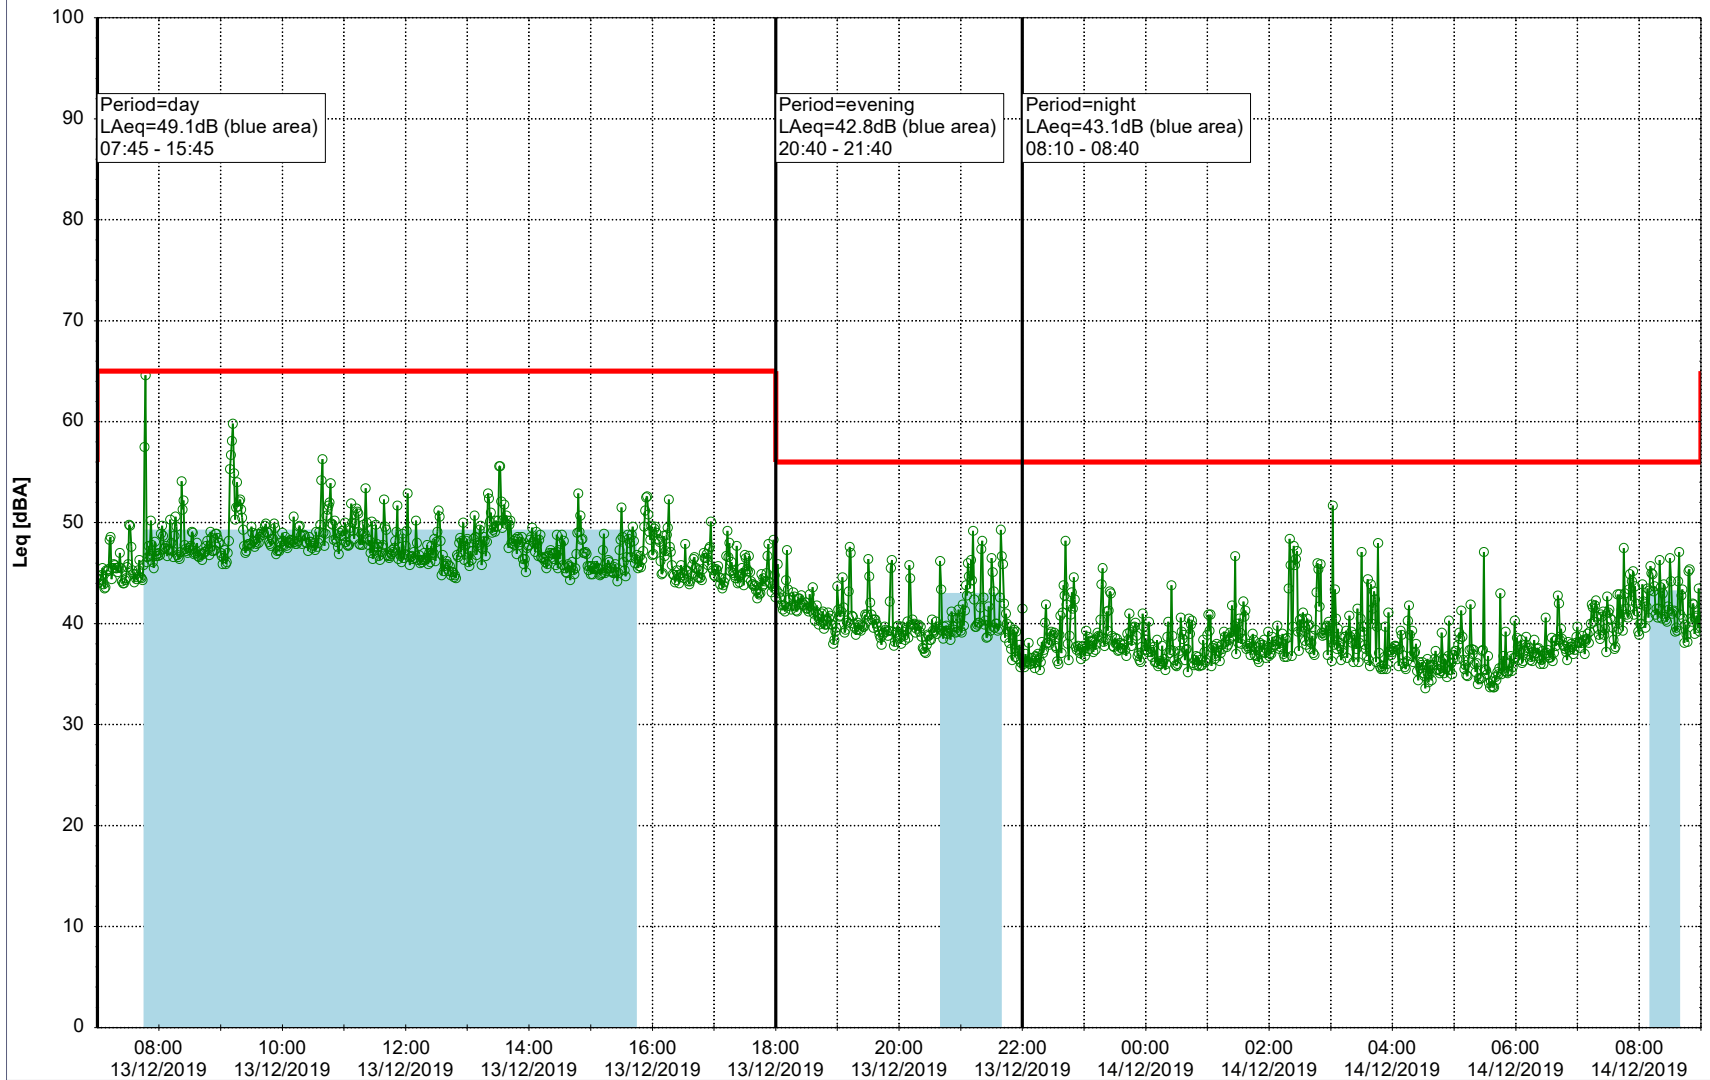

### Noise Time Related Diagram

12/12/2019  
13/12/2019

○○○○ EBR-OVK\_NS01

**Project:** Kronos Sydhavnen  
**Construction:** Enghave Brygge  
**Location:** N-V

Plan View

Remarks

...

### Noise Time Related Diagram

13/12/2019  
14/12/2019

○○○○ EBR-OVK\_NS01

**Project:** Kronos Sydhavnen  
**Construction:** Enghave Brygge  
**Location:** N-V

14/12/2019  
15/12/2019

Plan View

Remarks

...