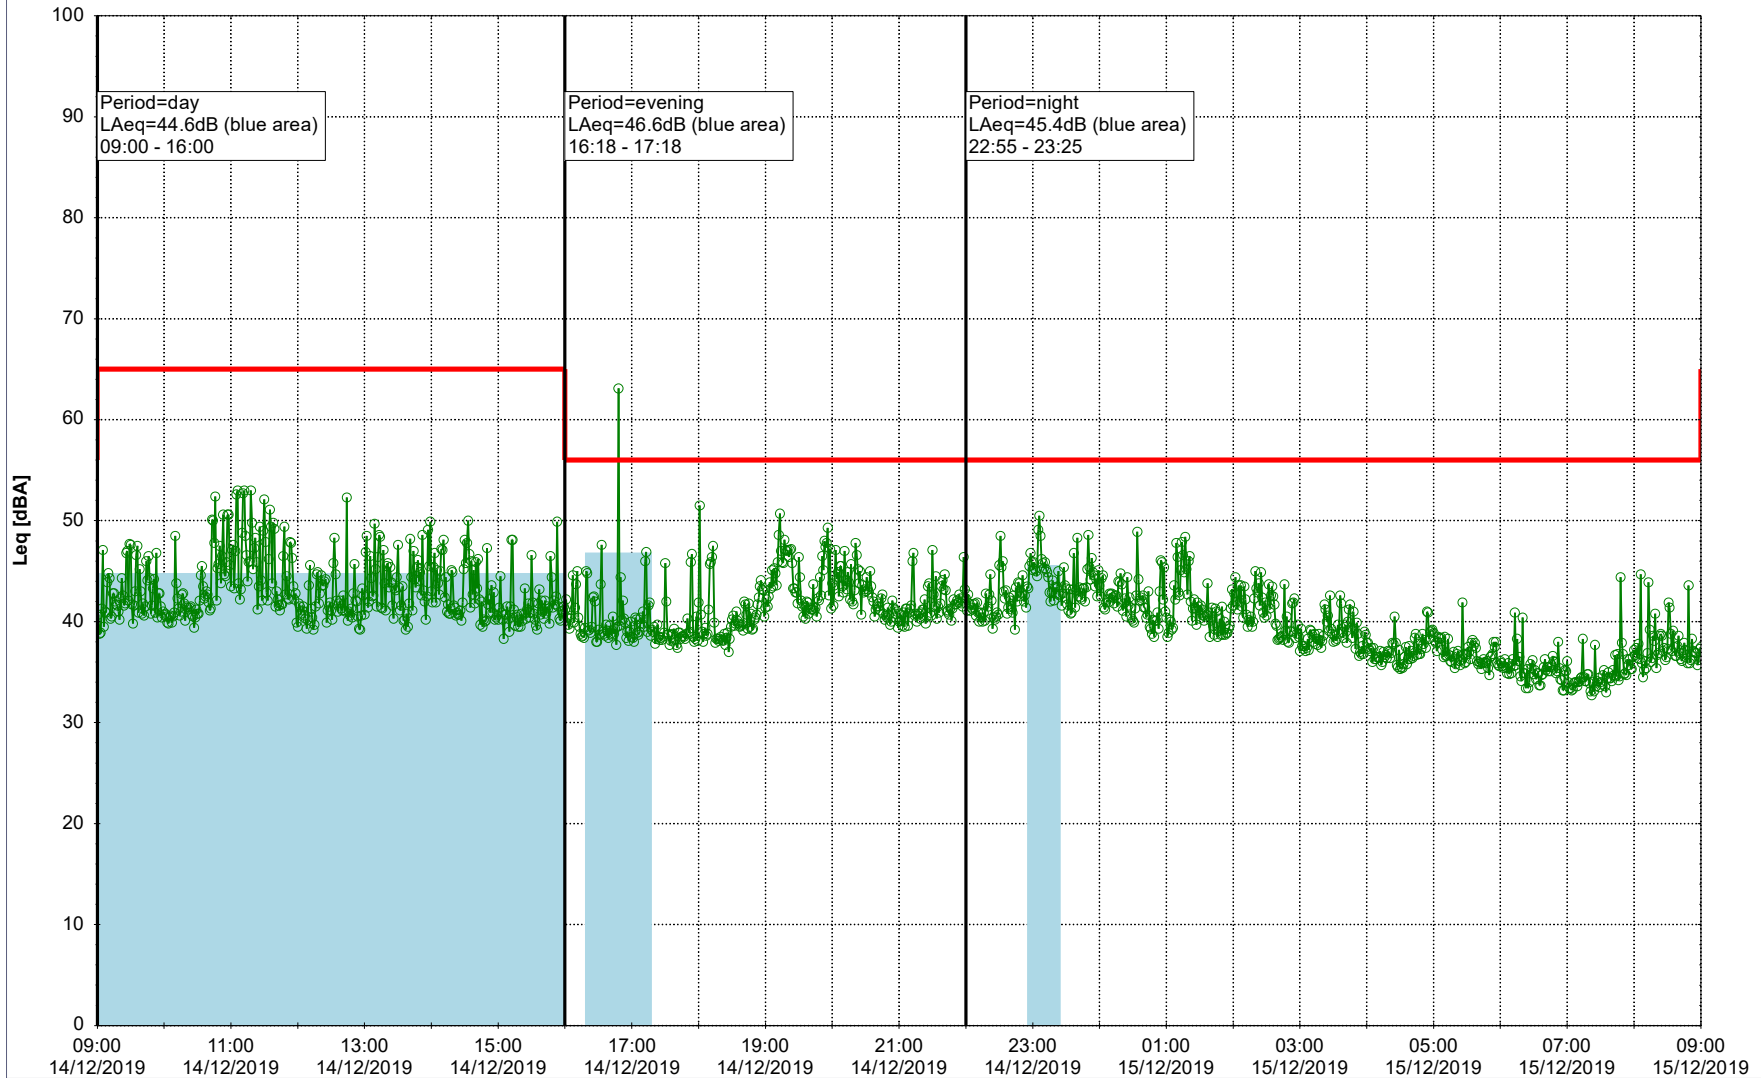

### Noise Time Related Diagram

13/12/2019  
14/12/2019

○○○○ EBR-OVK\_NS01

**Project:** Kronos Sydhavnen  
**Construction:** Enghave Brygge  
**Location:** N-V

14/12/2019  
15/12/2019

Plan View

Remarks

...

### Noise Time Related Diagram

○○○ EBR-OVK\_NS01

**Project:** Kronos Sydhavnen  
**Construction:** Enghave Brygge  
**Location:** N-V

Plan View

Remarks

...