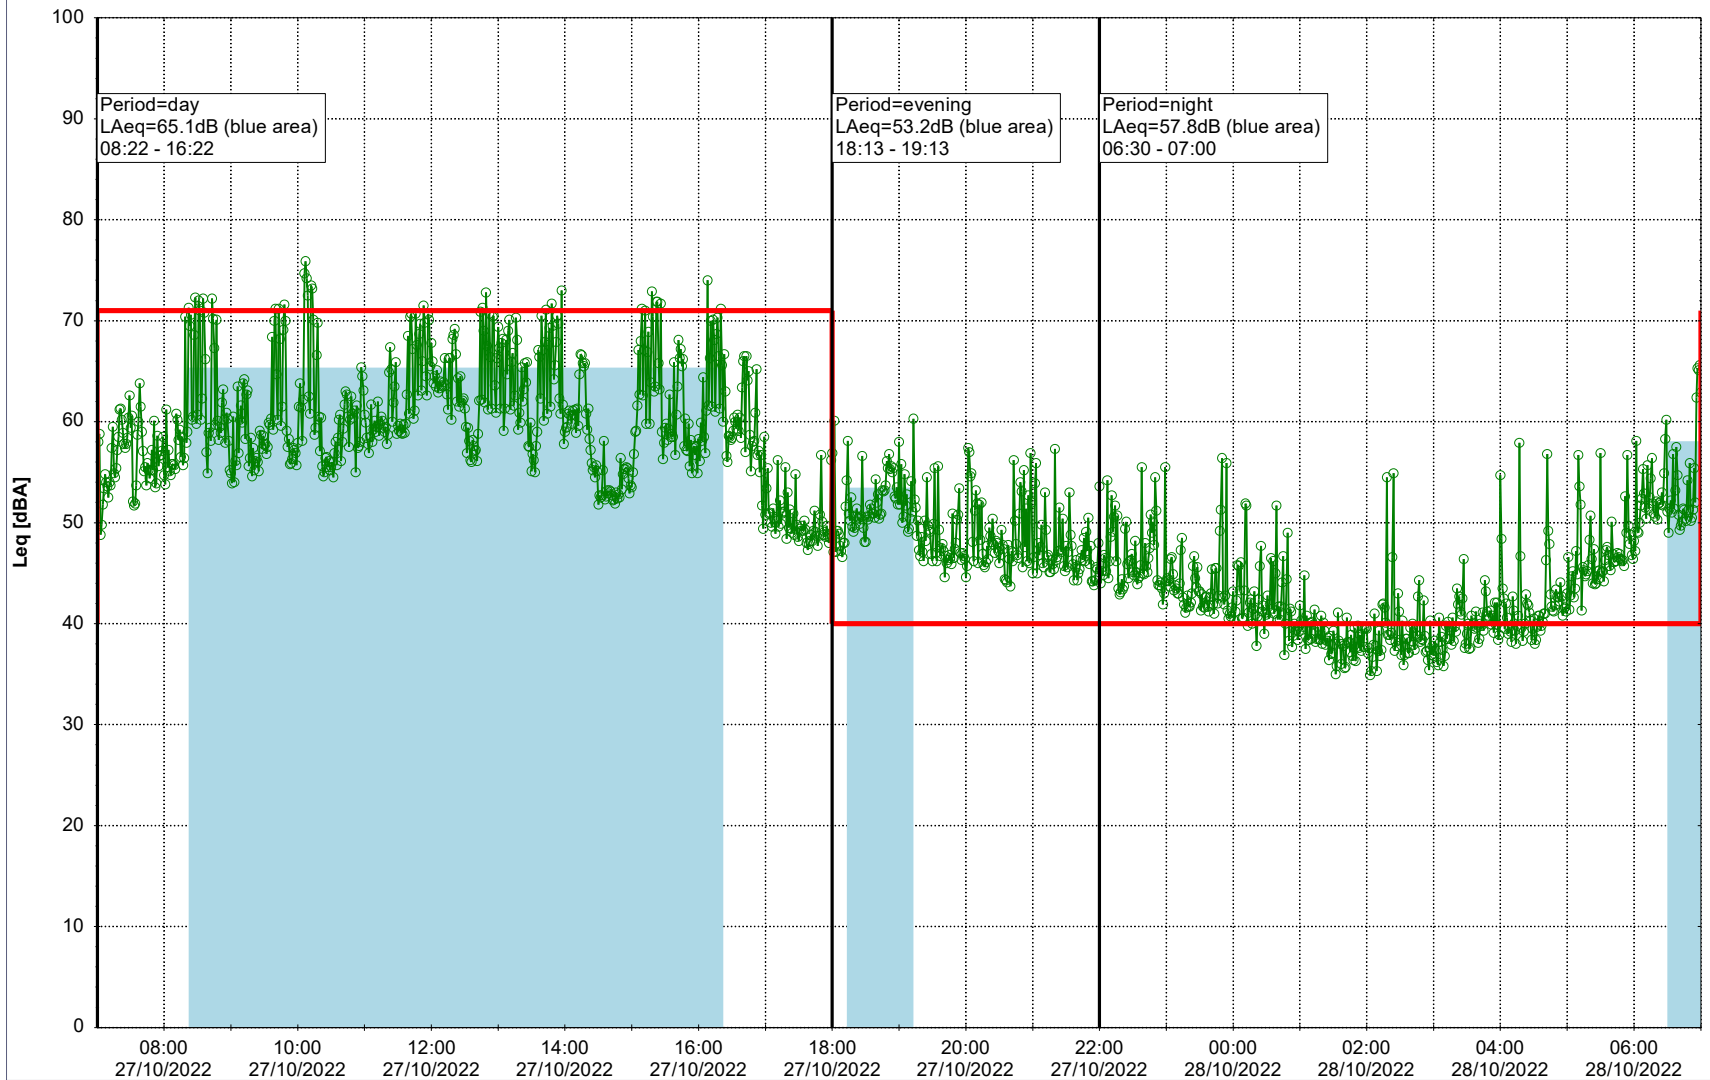

### Noise Time Related Diagram

26/10/2022  
27/10/2022

○ ○ ○ ○ NEL\_NS01

**Project:** Kronos Sydhavnen  
**Construction:** Ny Ellebjerg  
**Location:** N-V

Plan View

Remarks

...

### Noise Time Related Diagram

27/10/2022  
28/10/2022

○○○ NEL\_NS01

Project: Kronos Sydhavnen  
Construction: Ny Ellebjerg  
Location: N-V

28/10/2022  
29/10/2022