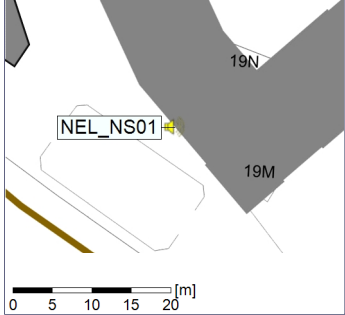

### Noise Time Related Diagram

○ ○ ○ ○ NEL\_NS01

**Project:** Kronos Sydhavnen  
**Construction:** Ny Ellebjerg  
**Location:** N-V

30/10/2022  
31/10/2022

Plan View

Remarks

...

### Noise Time Related Diagram

○○○ NEL\_NS01