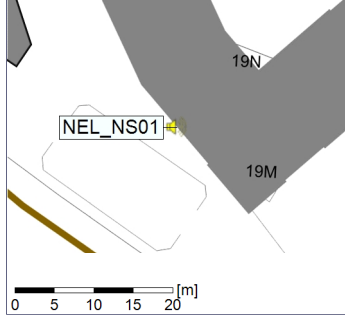

### Noise Time Related Diagram

26/10/2022  
27/10/2022

○ ○ ○ ○ NEL\_NS01

**Project:** Kronos Sydhavnen  
**Construction:** Ny Ellebjerg  
**Location:** N-V

Plan View

Remarks

...