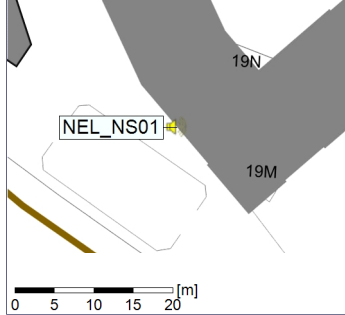

### Noise Time Related Diagram

○○○ NEL\_NS01

Remarks

...

**Project:** Kronos Sydhavnen  
**Construction:** Ny Ellebjerg  
**Location:** N-V

Plan View

Remarks

...