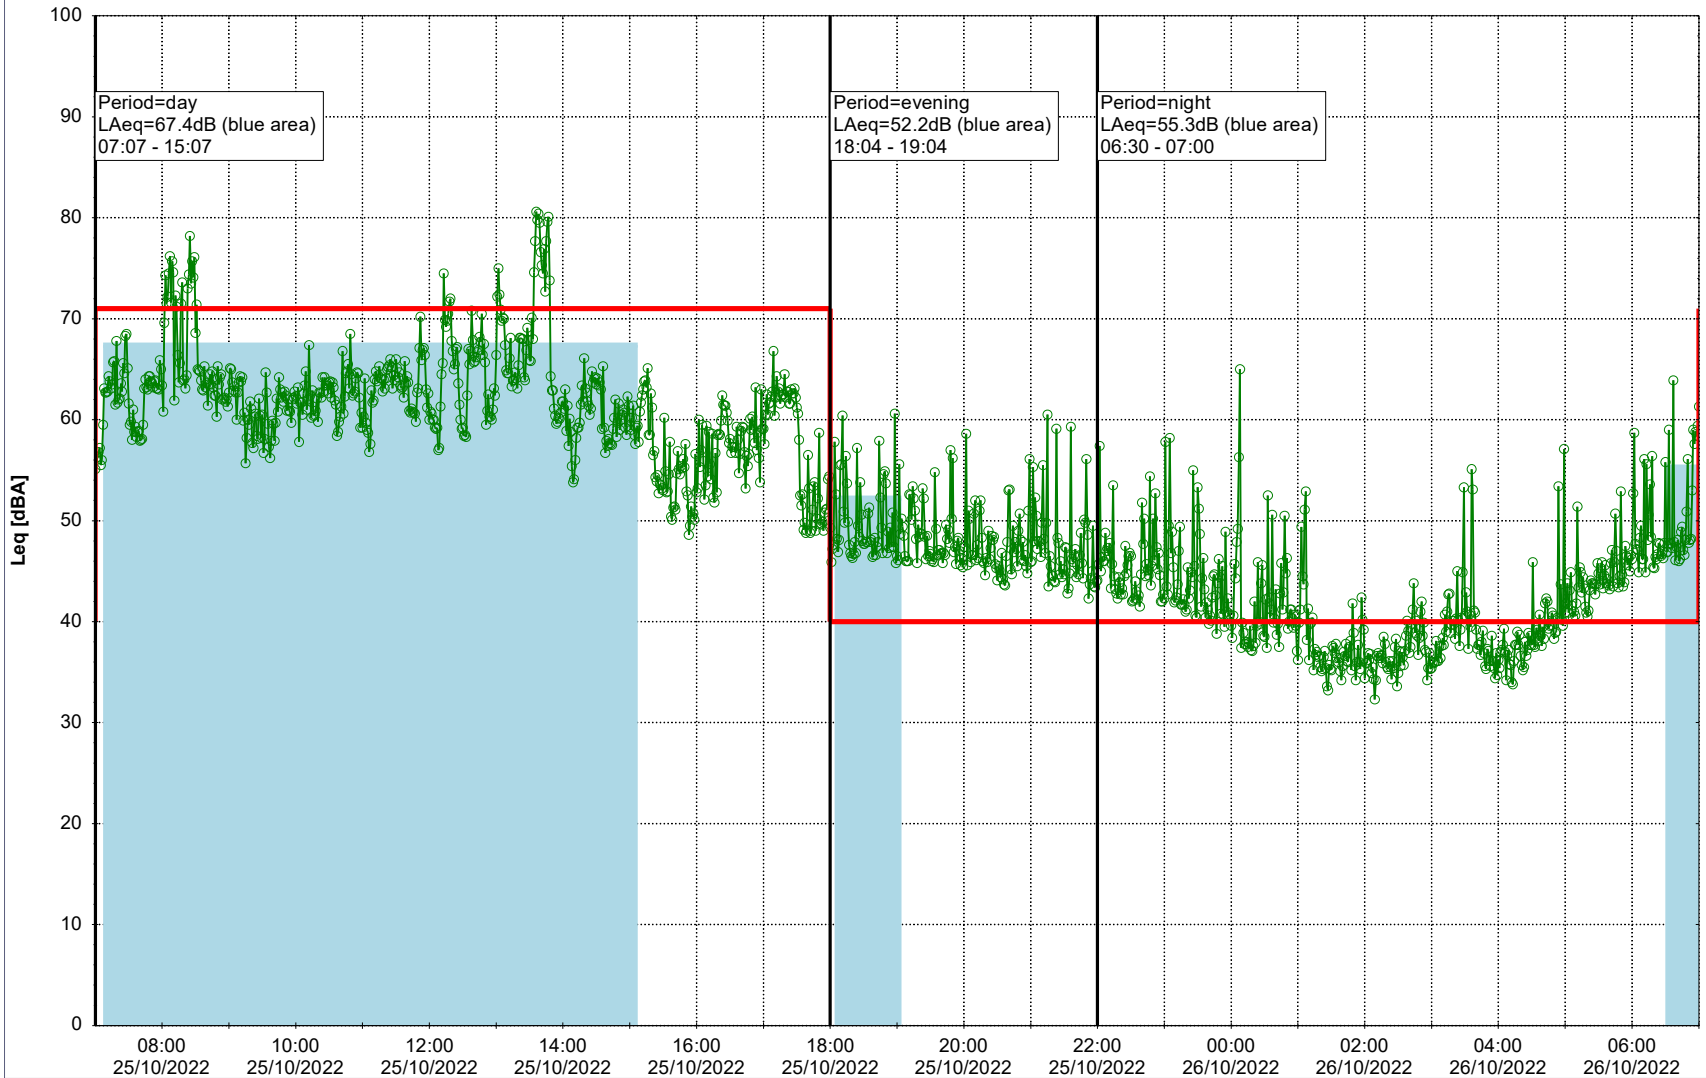

### Noise Time Related Diagram

24/10/2022  
25/10/2022

○ ○ ○ ○ NEL\_NS01

**Project:** Kronos Sydhavnen  
**Construction:** Ny Ellebjerg  
**Location:** N-V

25/10/2022  
26/10/2022

### Noise Time Related Diagram

○○○ NEL\_NS01

Remarks

...

**Project:** Kronos Sydhavnen  
**Construction:** Ny Ellebjerg  
**Location:** N-V

Plan View

Remarks

...