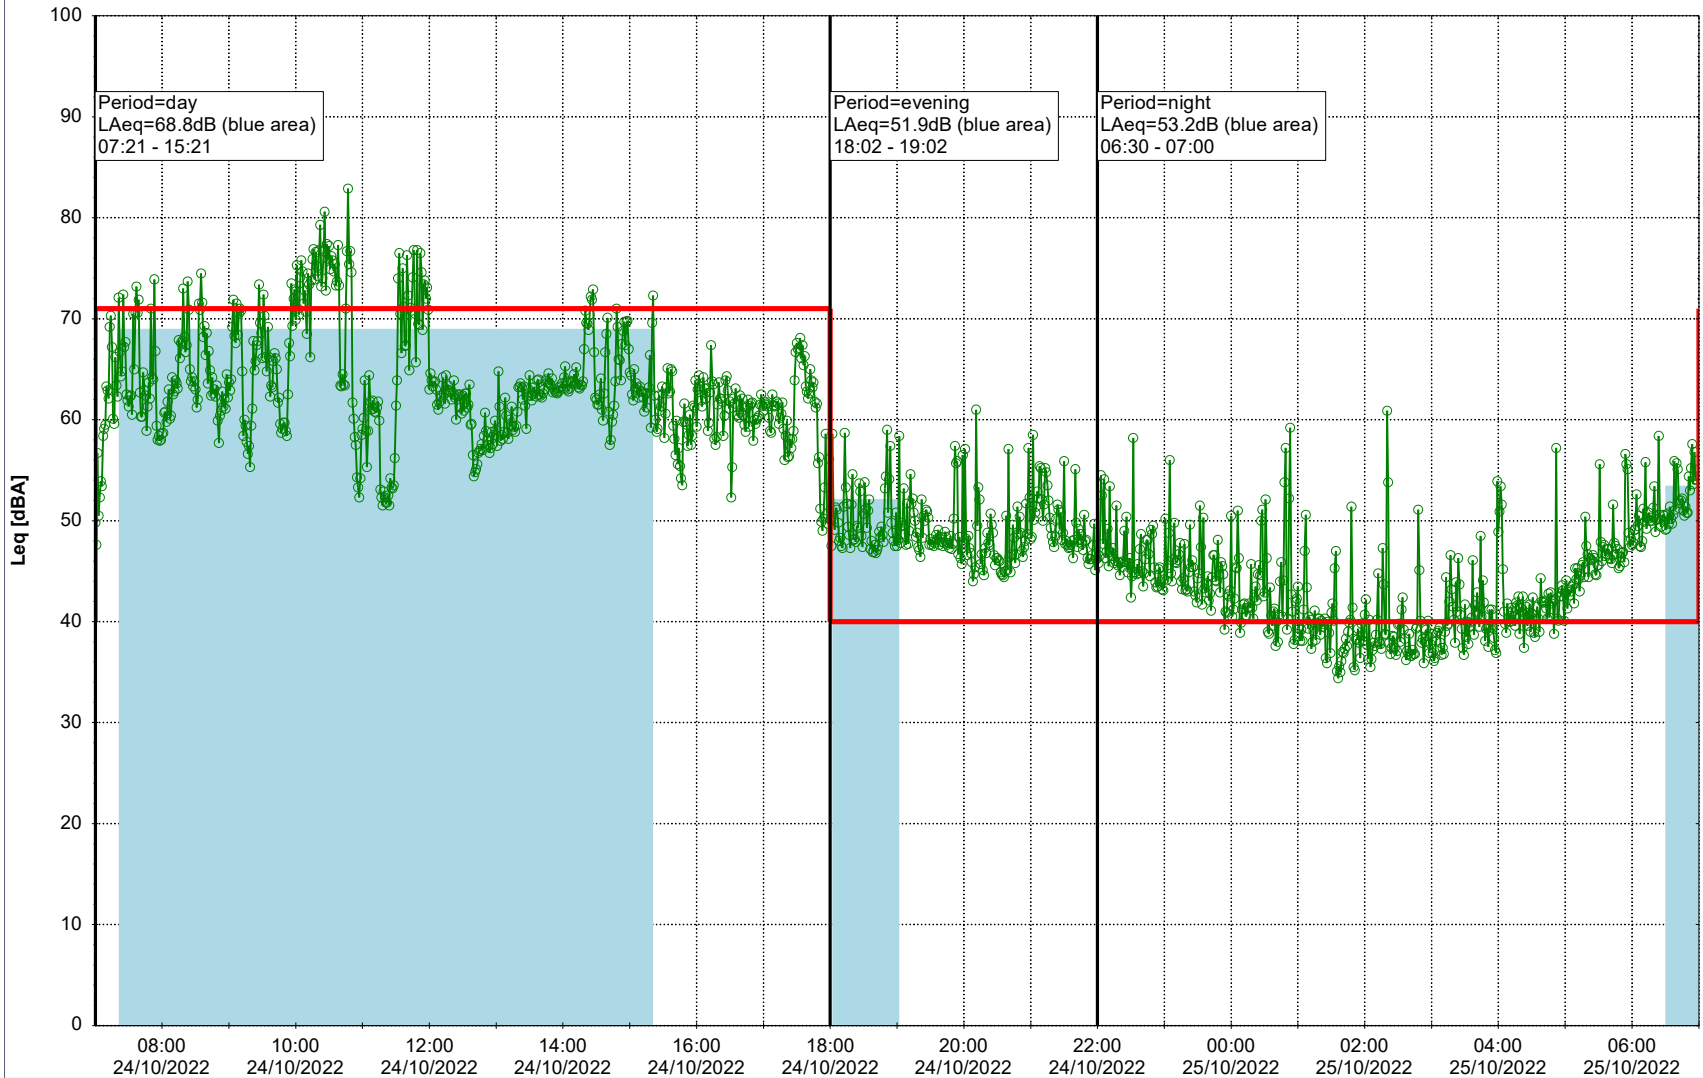

**Project:** Kronos Sydhavnen  
**Construction:** Ny Ellebjerg  
**Location:** N-V

Plan View

Remarks

...

### Noise Time Related Diagram

24/10/2022  
25/10/2022

○ ○ ○ ○ NEL\_NS01

**Project:** Kronos Sydhavnen  
**Construction:** Ny Ellebjerg  
**Location:** N-V

25/10/2022  
26/10/2022

### Noise Time Related Diagram

○○○ NEL\_NS01

Remarks

...

**Project:** Kronos Sydhavnen  
**Construction:** Ny Ellebjerg  
**Location:** N-V

Plan View

Remarks

...

### Noise Time Related Diagram

27/10/2022  
28/10/2022

○○○ NEL\_NS01

Project: Kronos Sydhavnen  
Construction: Ny Ellebjerg  
Location: N-V

28/10/2022  
29/10/2022