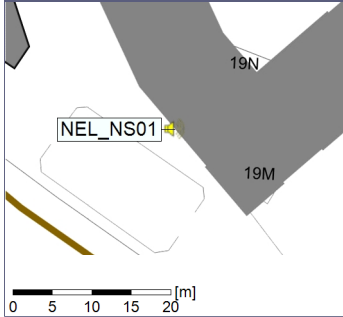

### Noise Time Related Diagram

○○○○ NEL\_NS01

Remarks

...

**Project:** Kronos Sydhavnen  
**Construction:** Ny Ellebjerg  
**Location:** N-V

29/10/2022  
30/10/2022

Plan View

Remarks