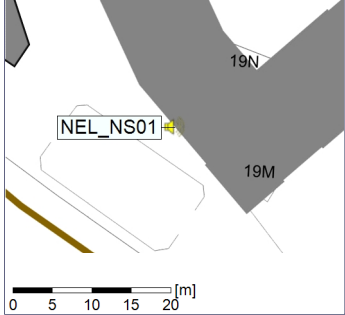

**Project:** Kronos Sydhavnen  
**Construction:** Ny Ellebjerg  
**Location:** N-V

Plan View

Remarks

...

### Noise Time Related Diagram

24/10/2022  
25/10/2022

○ ○ ○ ○ NEL\_NS01

**Project:** Kronos Sydhavnen  
**Construction:** Ny Ellebjerg  
**Location:** N-V

25/10/2022  
26/10/2022