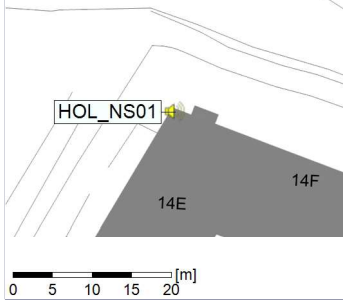

### Noise Time Related Diagram

17/03/2022  
18/03/2022

○ ○ ○ ○ HOL\_NS01

**Project:** Kronos Sydhavnen  
**Construction:** Havneholmen  
**Location:** N-V

Plan View

Remarks

...