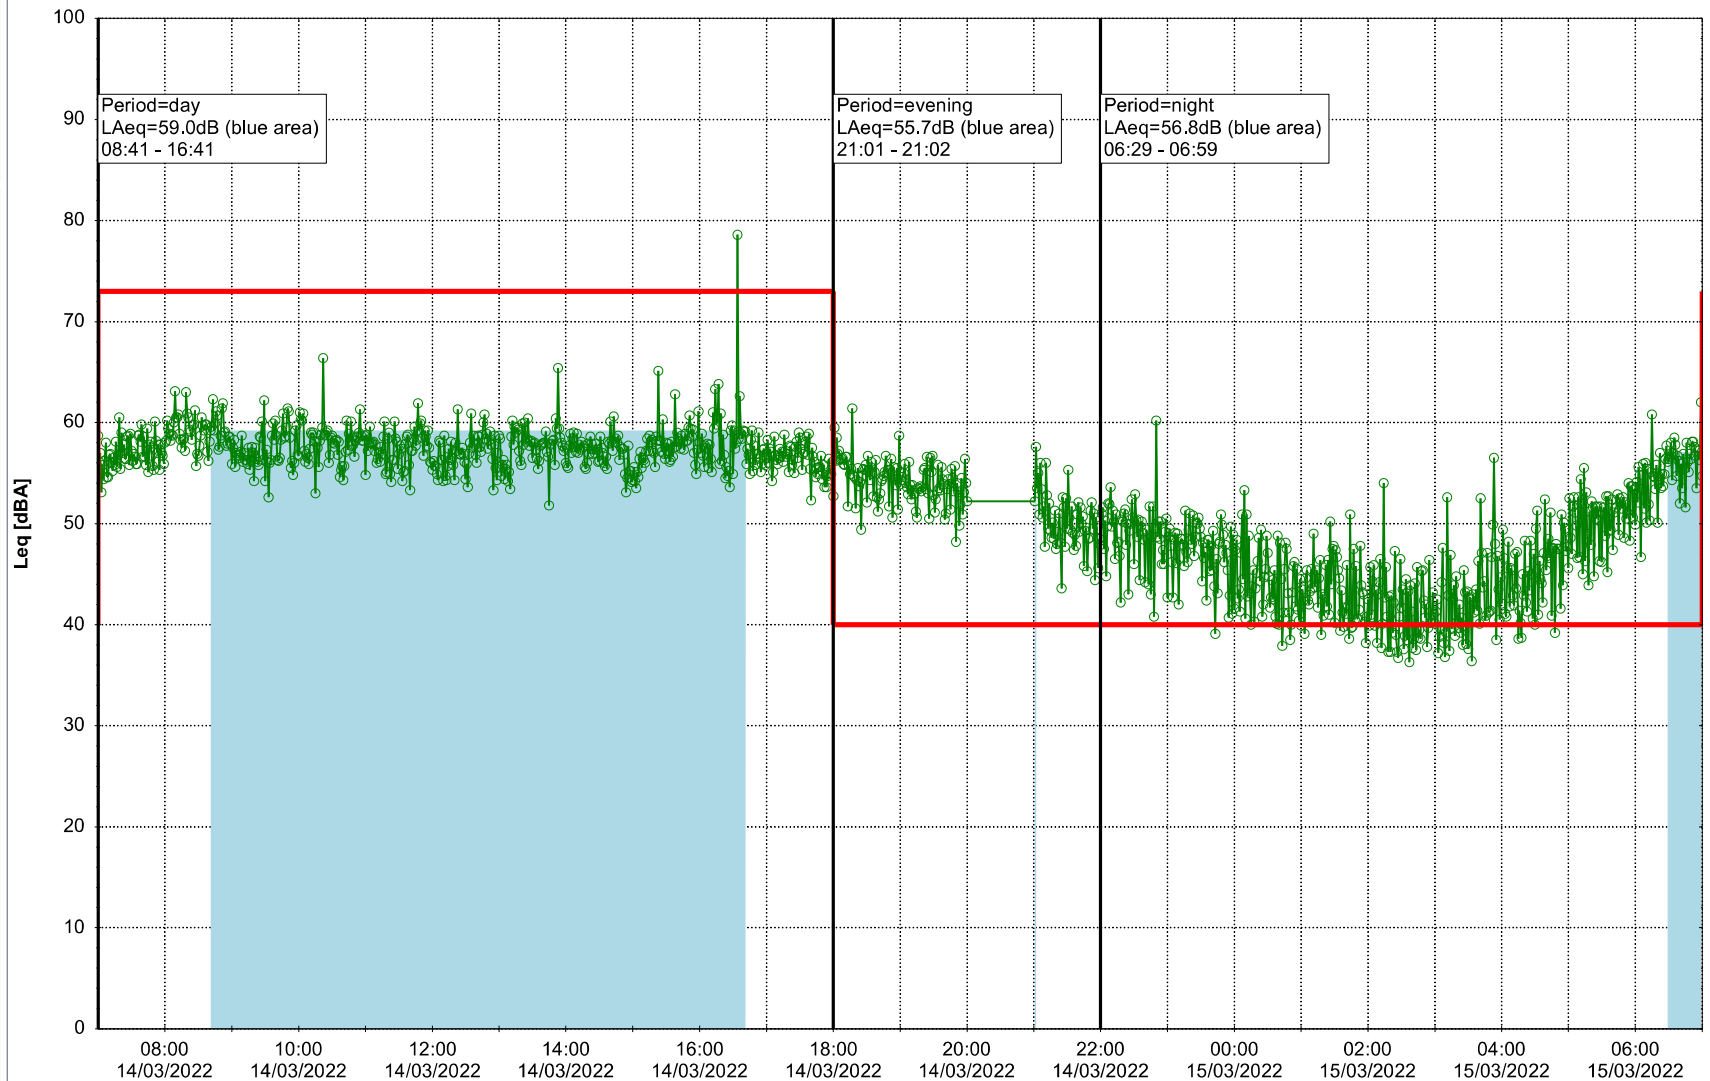

### Noise Time Related Diagram

14/03/2022  
15/03/2022

○○○○ HOL\_NS01

Remarks

...

**Project:** Kronos Sydhavnen  
**Construction:** Havneholmen  
**Location:** N-V

Plan View

Remarks