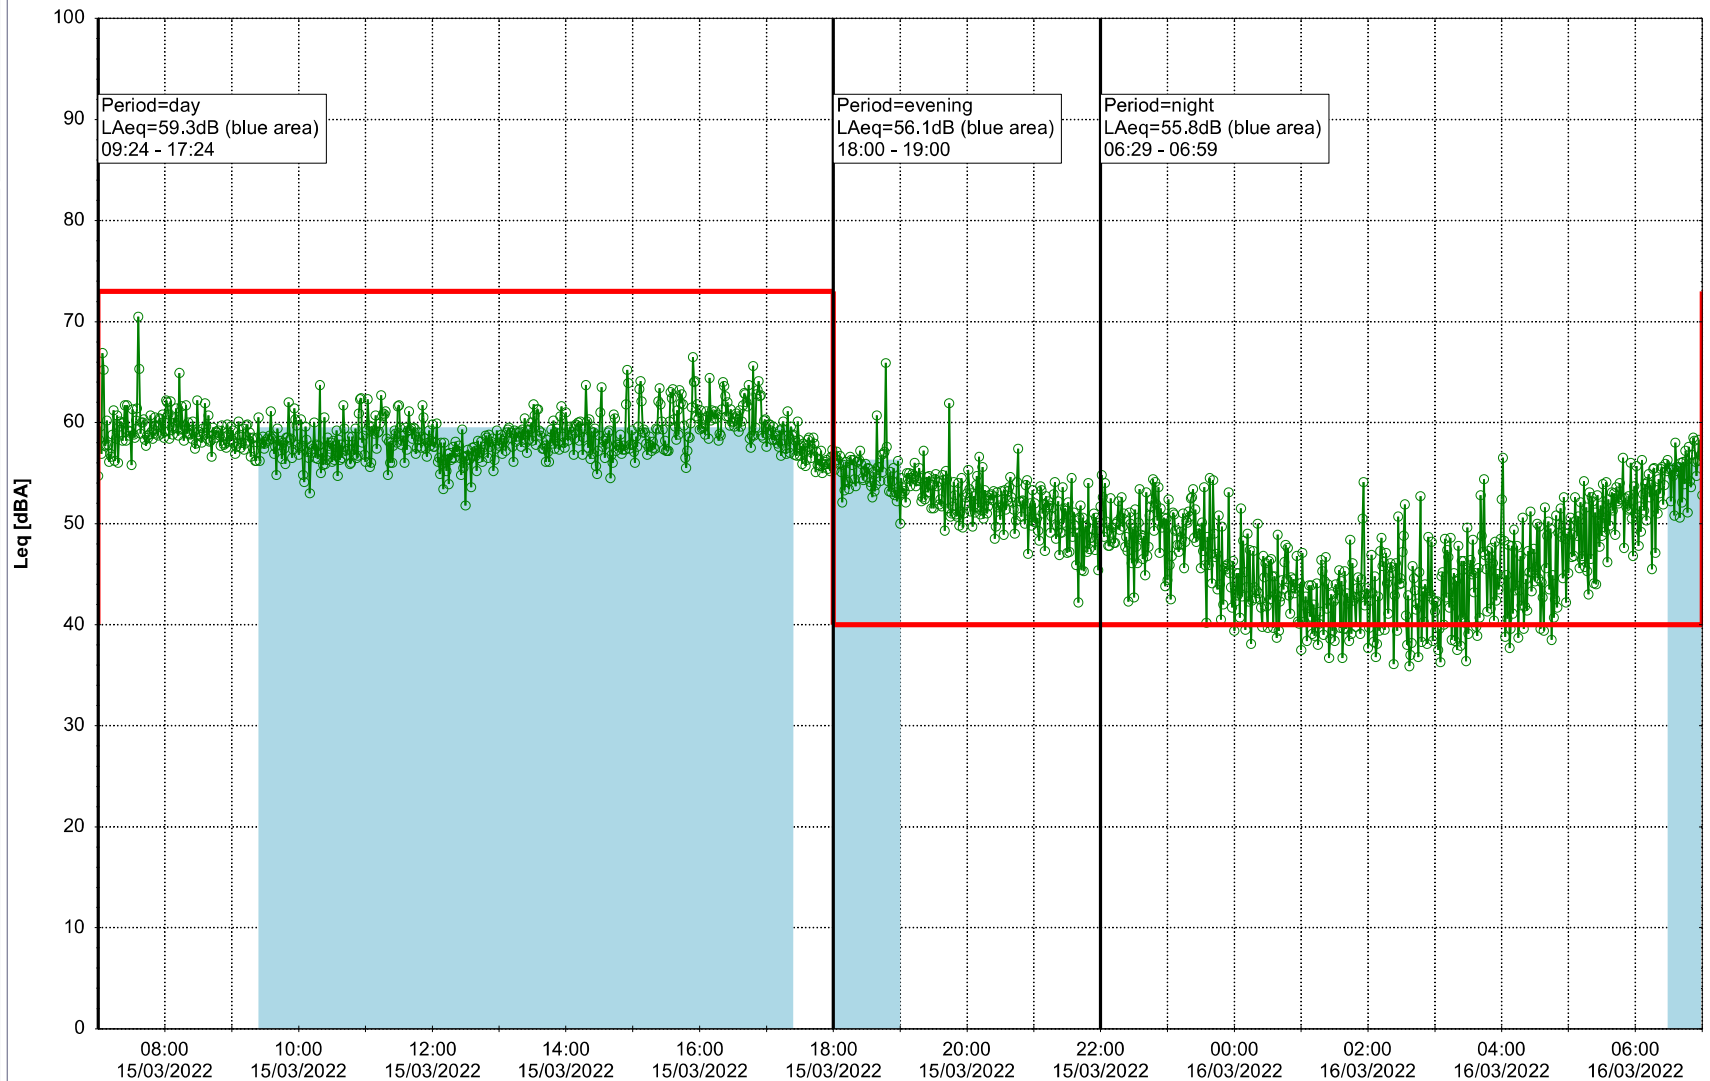

Noise Time Related Diagram

15/03/2022
16/03/2022

○ ○ ○ ○ HOL_NS01