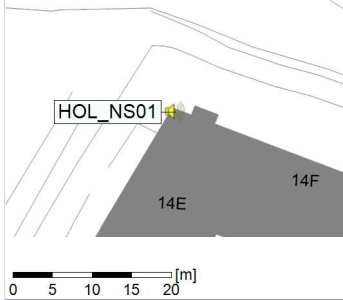

### Noise Time Related Diagram

16/03/2022  
17/03/2022

○ ○ ○ ○ HOL\_NS01

**Project:** Kronos Sydhavnen  
**Construction:** Havneholmen  
**Location:** N-V

Plan View

Remarks

...