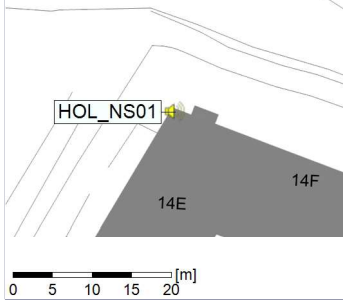

### Noise Time Related Diagram

15/03/2022  
16/03/2022

○ ○ ○ ○ HOL\_NS01

**Project:** Kronos Sydhavnen  
**Construction:** Havneholmen  
**Location:** N-V

Plan View

Remarks

...