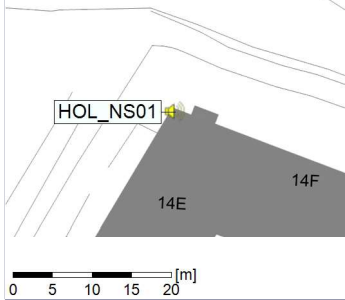

### Noise Time Related Diagram

19/03/2022  
20/03/2022

○ ○ ○ ○ HOL\_NS01

**Project:** Kronos Sydhavnen  
**Construction:** Havneholmen  
**Location:** N-V

Plan View

Remarks

...