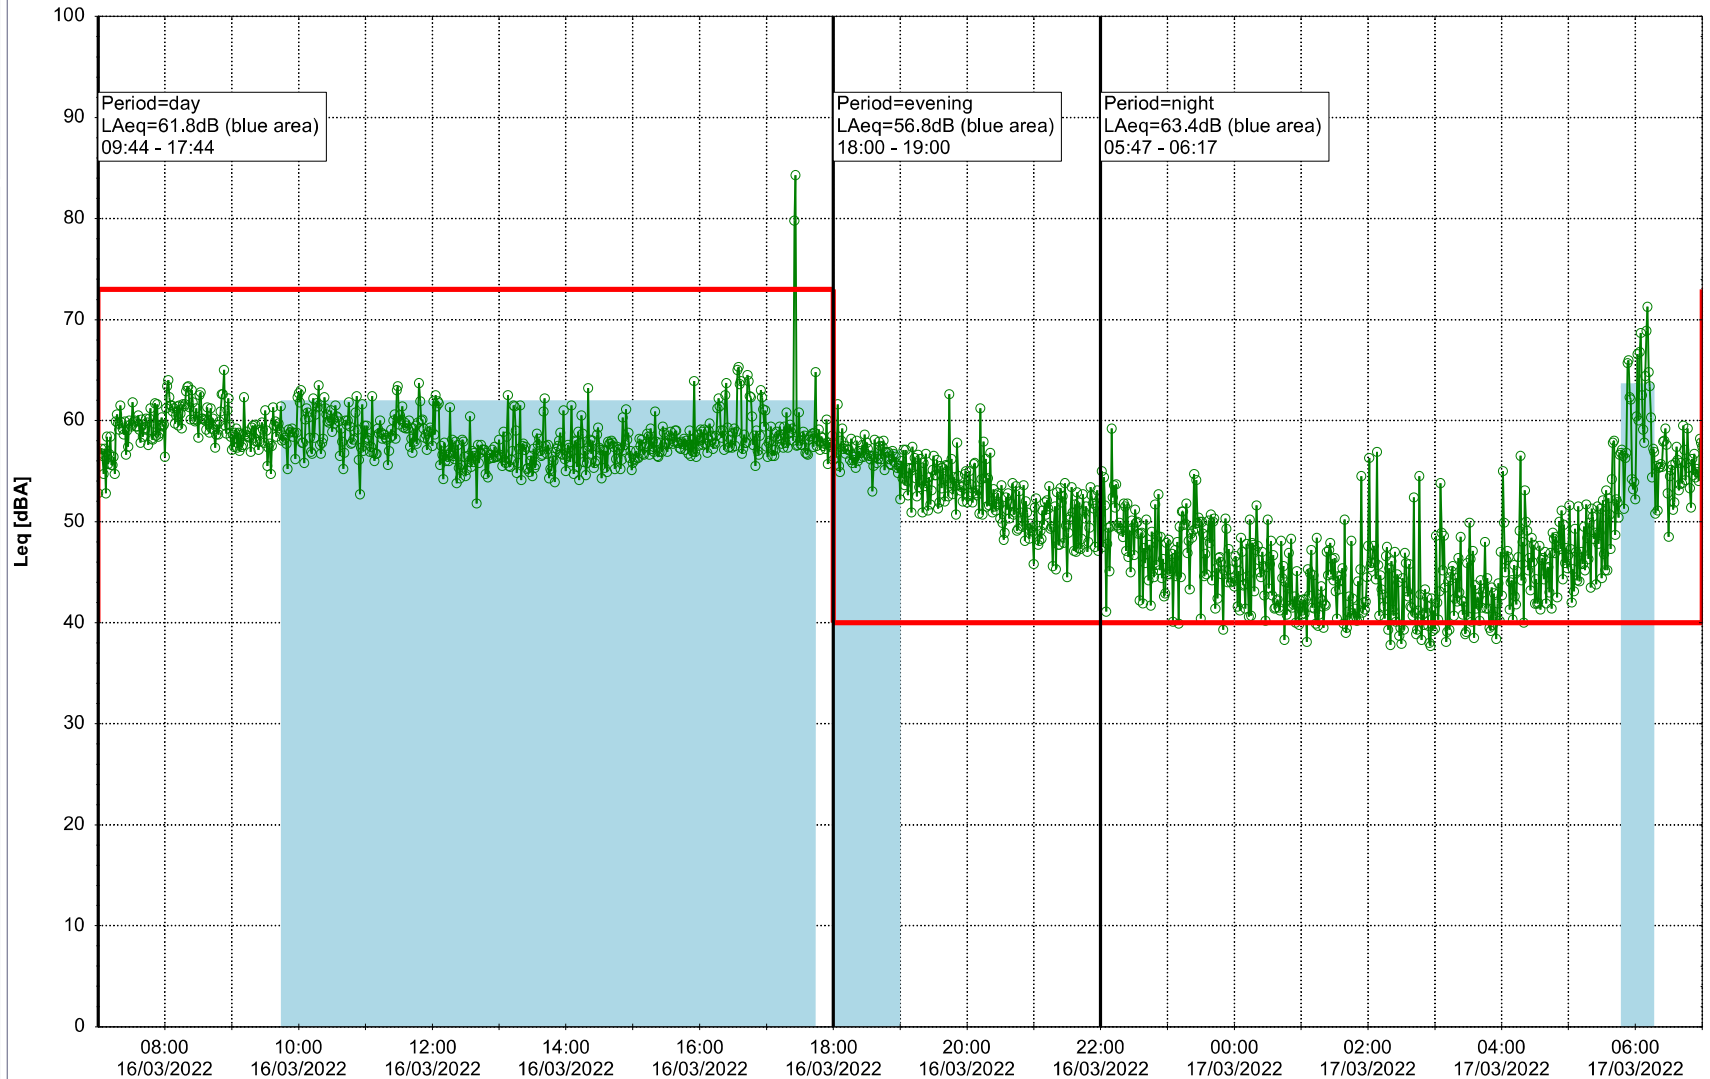

Noise Time Related Diagram

16/03/2022
17/03/2022

○ ○ ○ ○ HOL_NS01