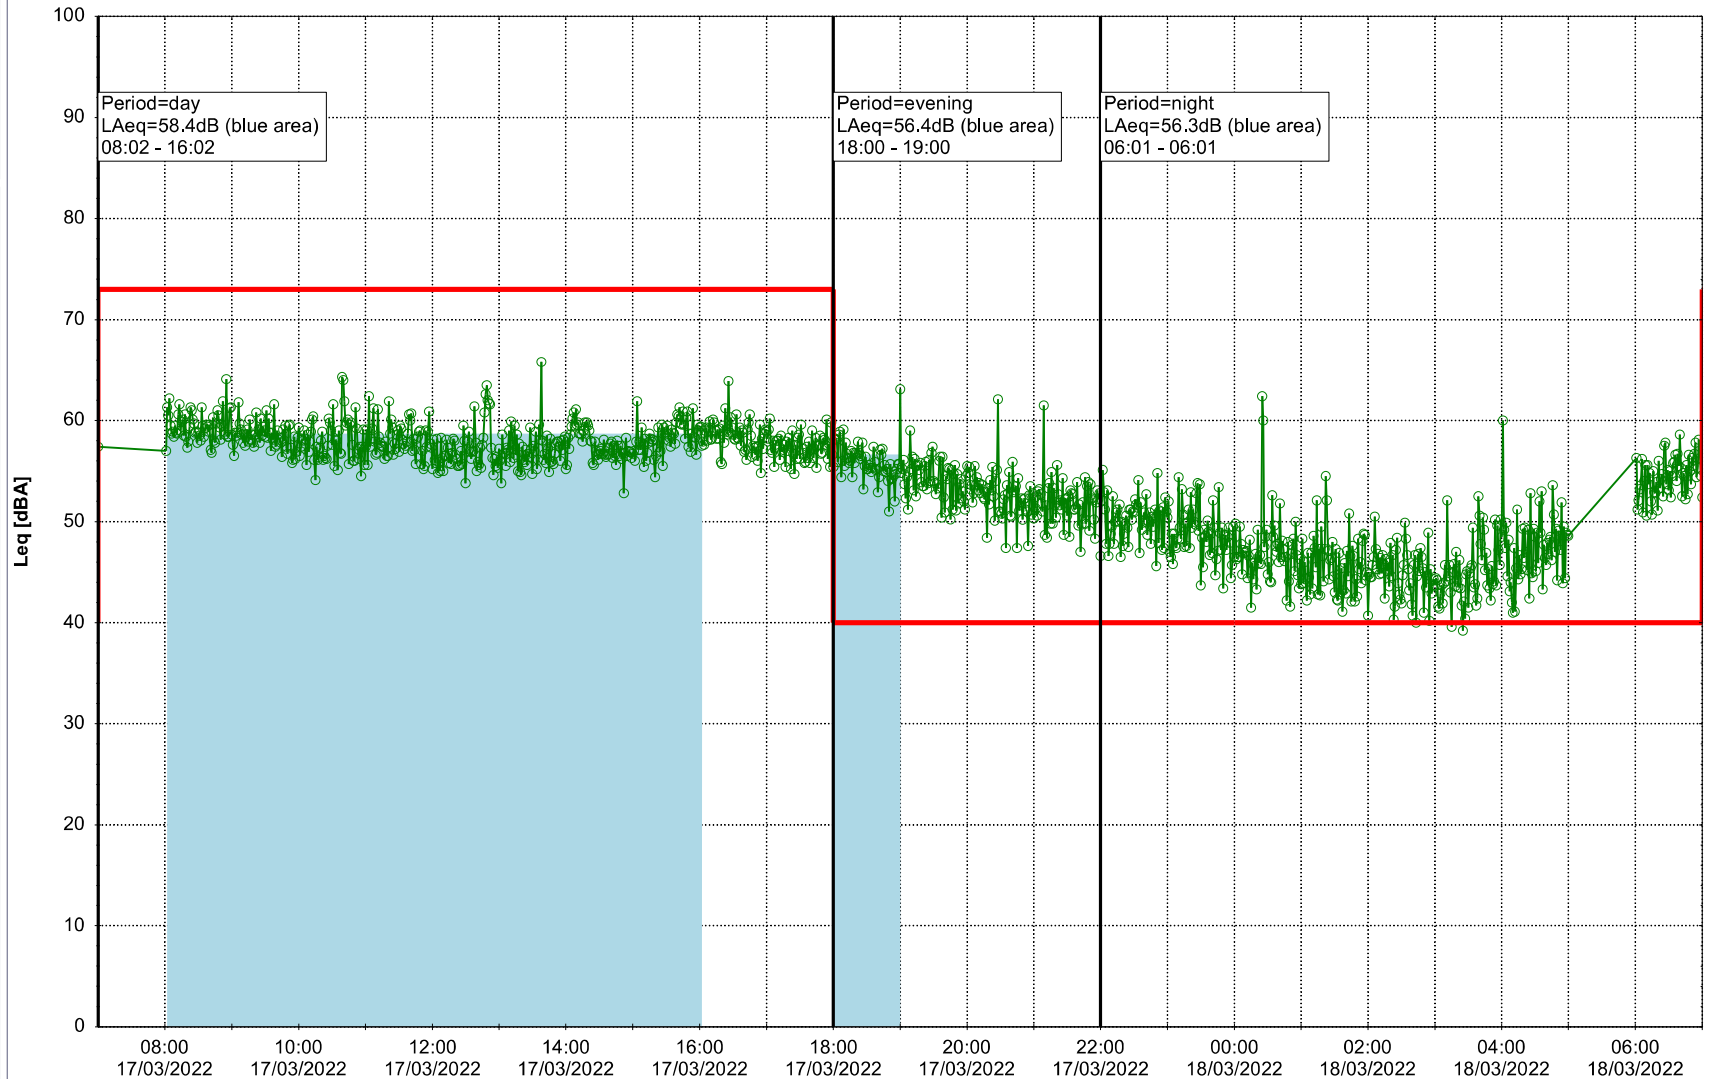

Noise Time Related Diagram

17/03/2022
18/03/2022

○ ○ ○ ○ HOL_NS01