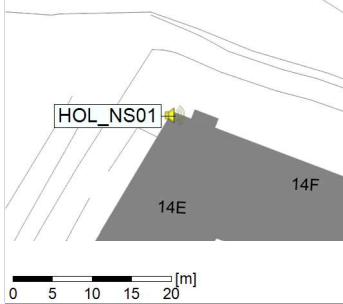

### Noise Time Related Diagram

14/03/2022  
15/03/2022

○○○○ HOL\_NS01

Remarks

...

**Project:** Kronos Sydhavnen  
**Construction:** Havneholmen  
**Location:** N-V

Plan View

Remarks