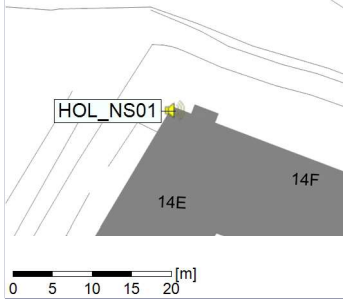

### Noise Time Related Diagram

18/03/2022  
19/03/2022

○ ○ ○ ○ HOL\_NS01

**Project:** Kronos Sydhavnen  
**Construction:** Havneholmen  
**Location:** N-V

Plan View

Remarks

...