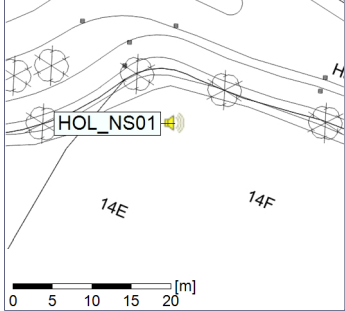

### Noise Time Related Diagram

04/07/2020  
05/07/2020

○ ○ ○ ○ HOL\_NS01

**Project:** Kronos Sydhavnen  
**Construction:** Havneholmen  
**Location:** N-V

Plan View

Remarks

...