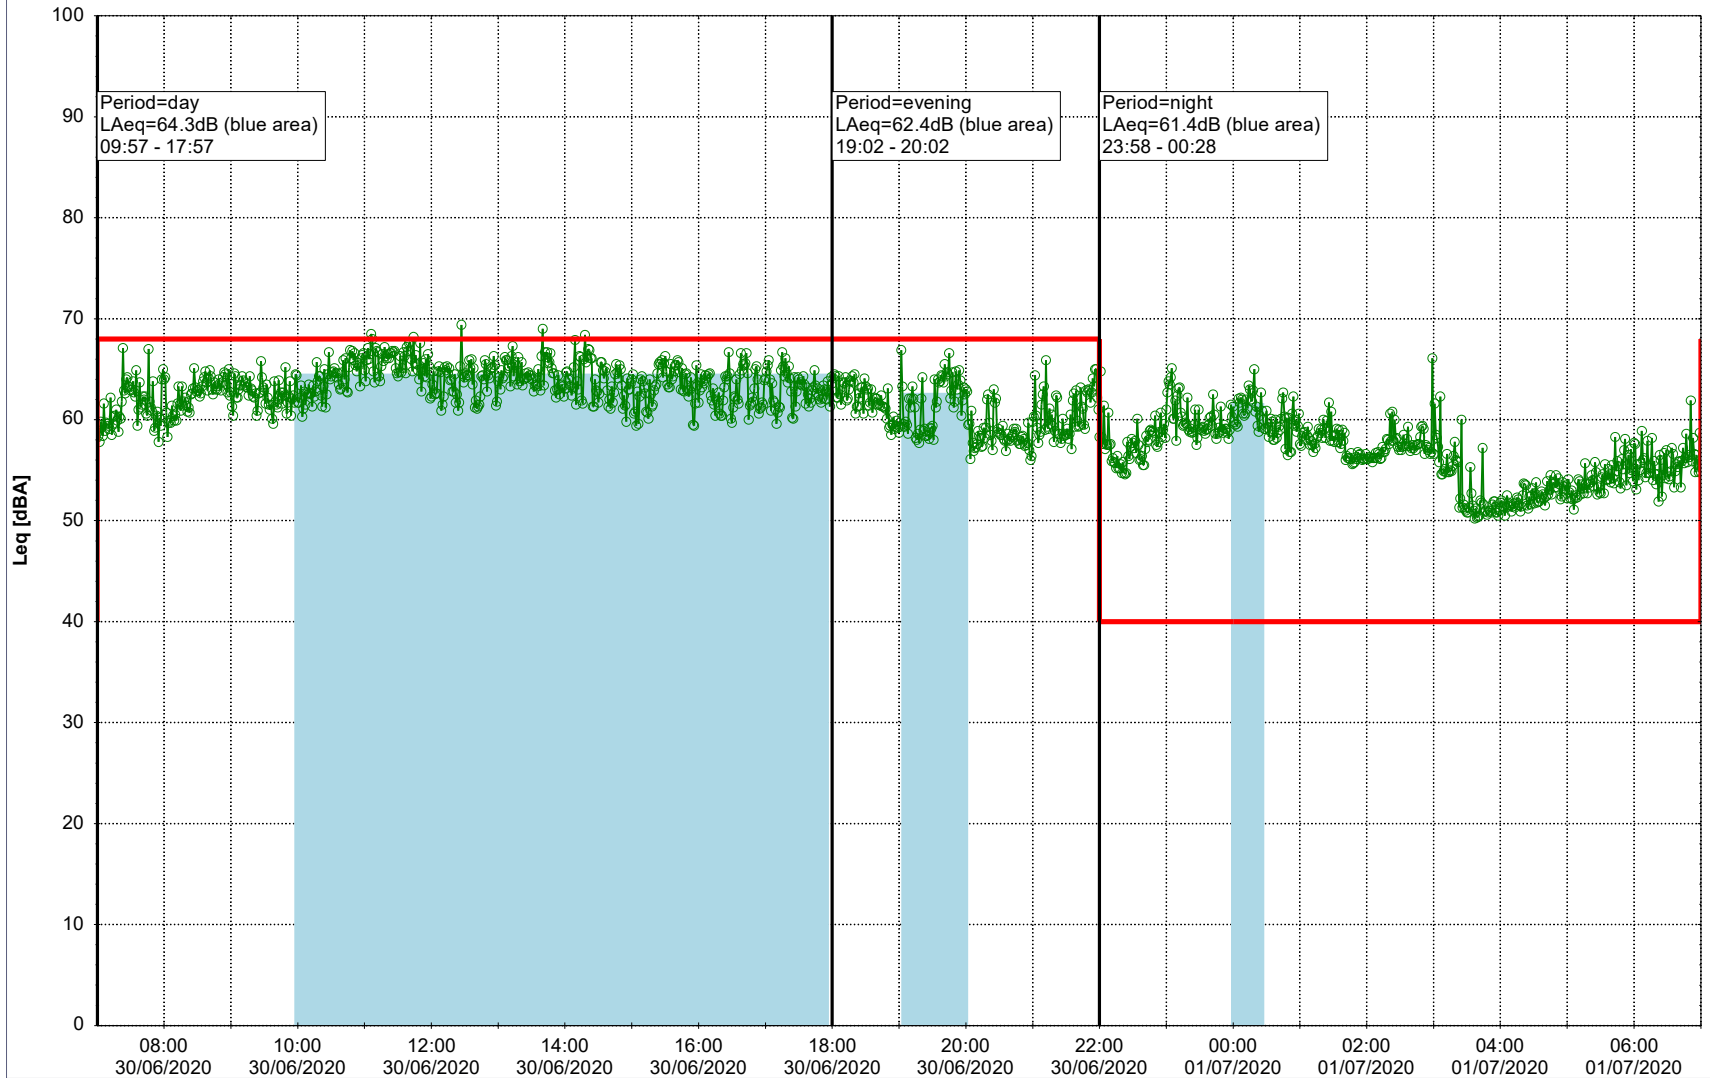

### Noise Time Related Diagram

29/06/2020  
30/06/2020

○ ○ ○ ○ HOL\_NS01

**Project:** Kronos Sydhavnen  
**Construction:** Havneholmen  
**Location:** N-V

30/06/2020  
01/07/2020

Plan View

Remarks

...

### Noise Time Related Diagram

○ ○ ○ ○ HOL\_NS01

**Project:** Kronos Sydhavnen  
**Construction:** Havneholmen  
**Location:** N-V

Plan View

Remarks

...

### Noise Time Related Diagram

01/07/2020  
02/07/2020

○ ○ ○ ○ HOL\_NS01

**Project:** Kronos Sydhavnen  
**Construction:** Havneholmen  
**Location:** N-V

Plan View

Remarks

...