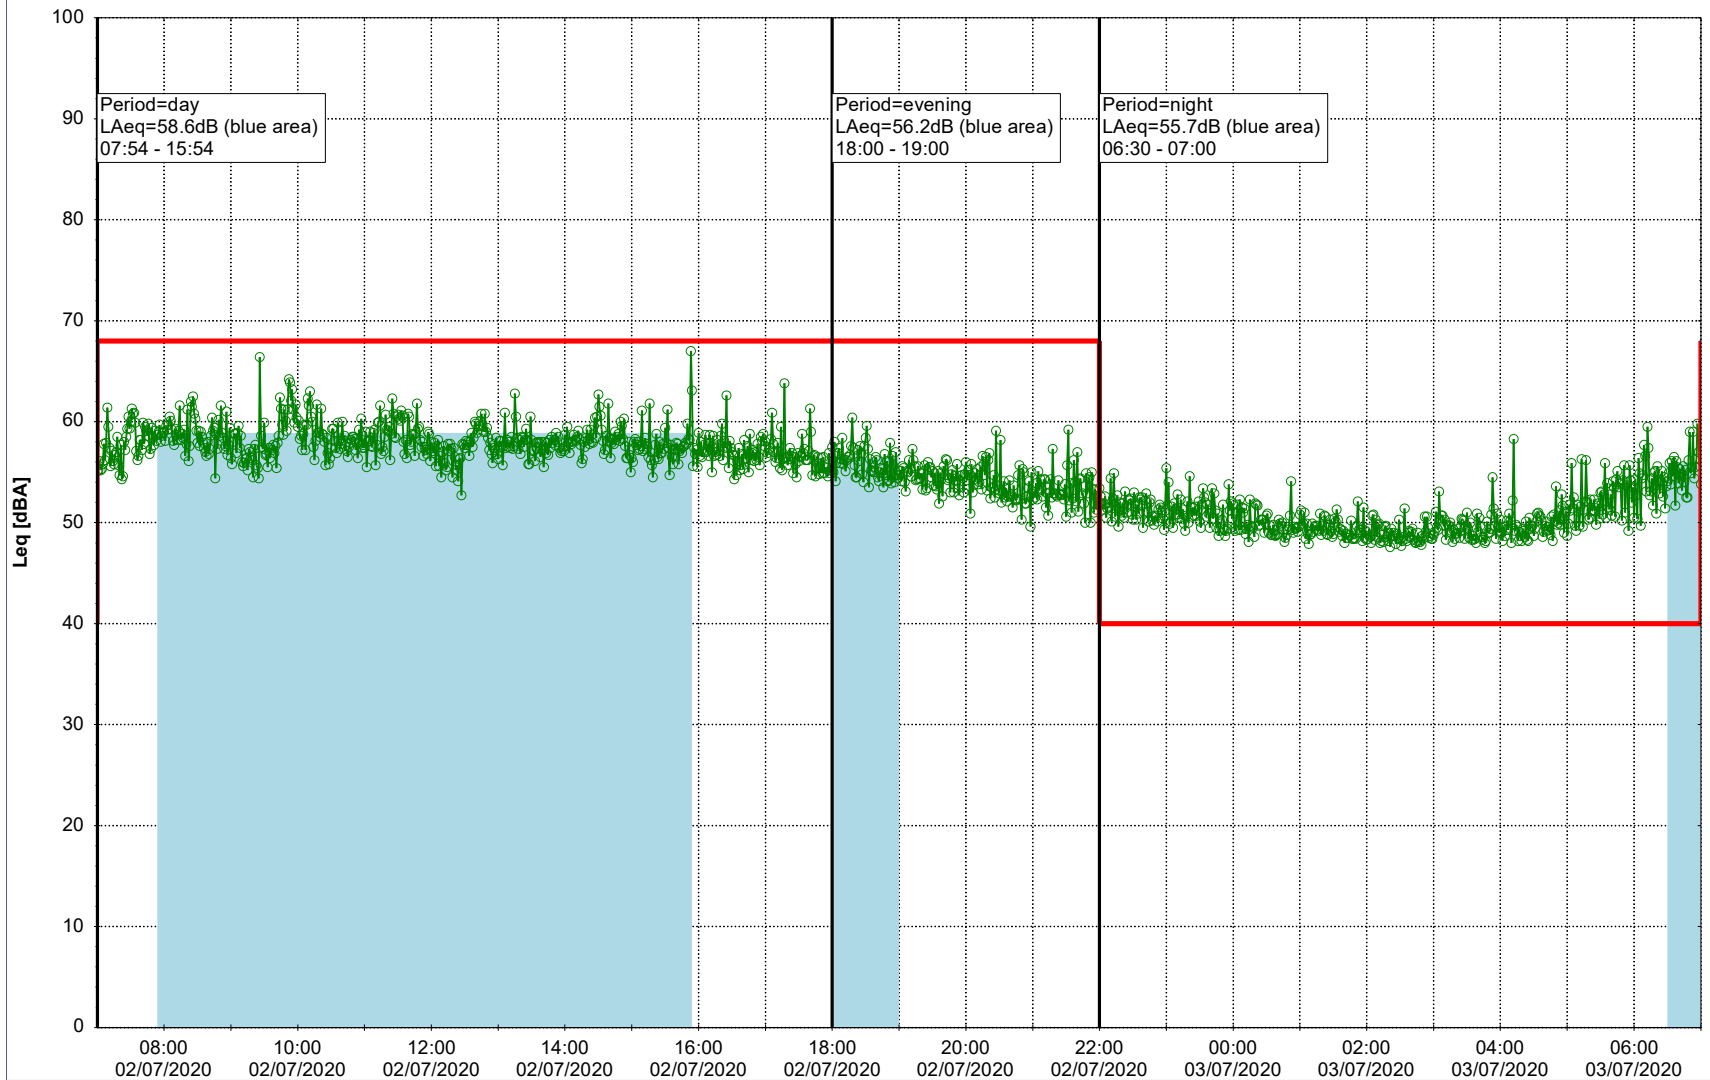

### Noise Time Related Diagram

01/07/2020  
02/07/2020

○ ○ ○ ○ HOL\_NS01

**Project:** Kronos Sydhavnen  
**Construction:** Havneholmen  
**Location:** N-V

Plan View

Remarks

...

### Noise Time Related Diagram

02/07/2020  
03/07/2020

○ ○ ○ ○ HOL\_NS01

**Project:** Kronos Sydhavnen  
**Construction:** Havneholmen  
**Location:** N-V

Plan View

Remarks

...