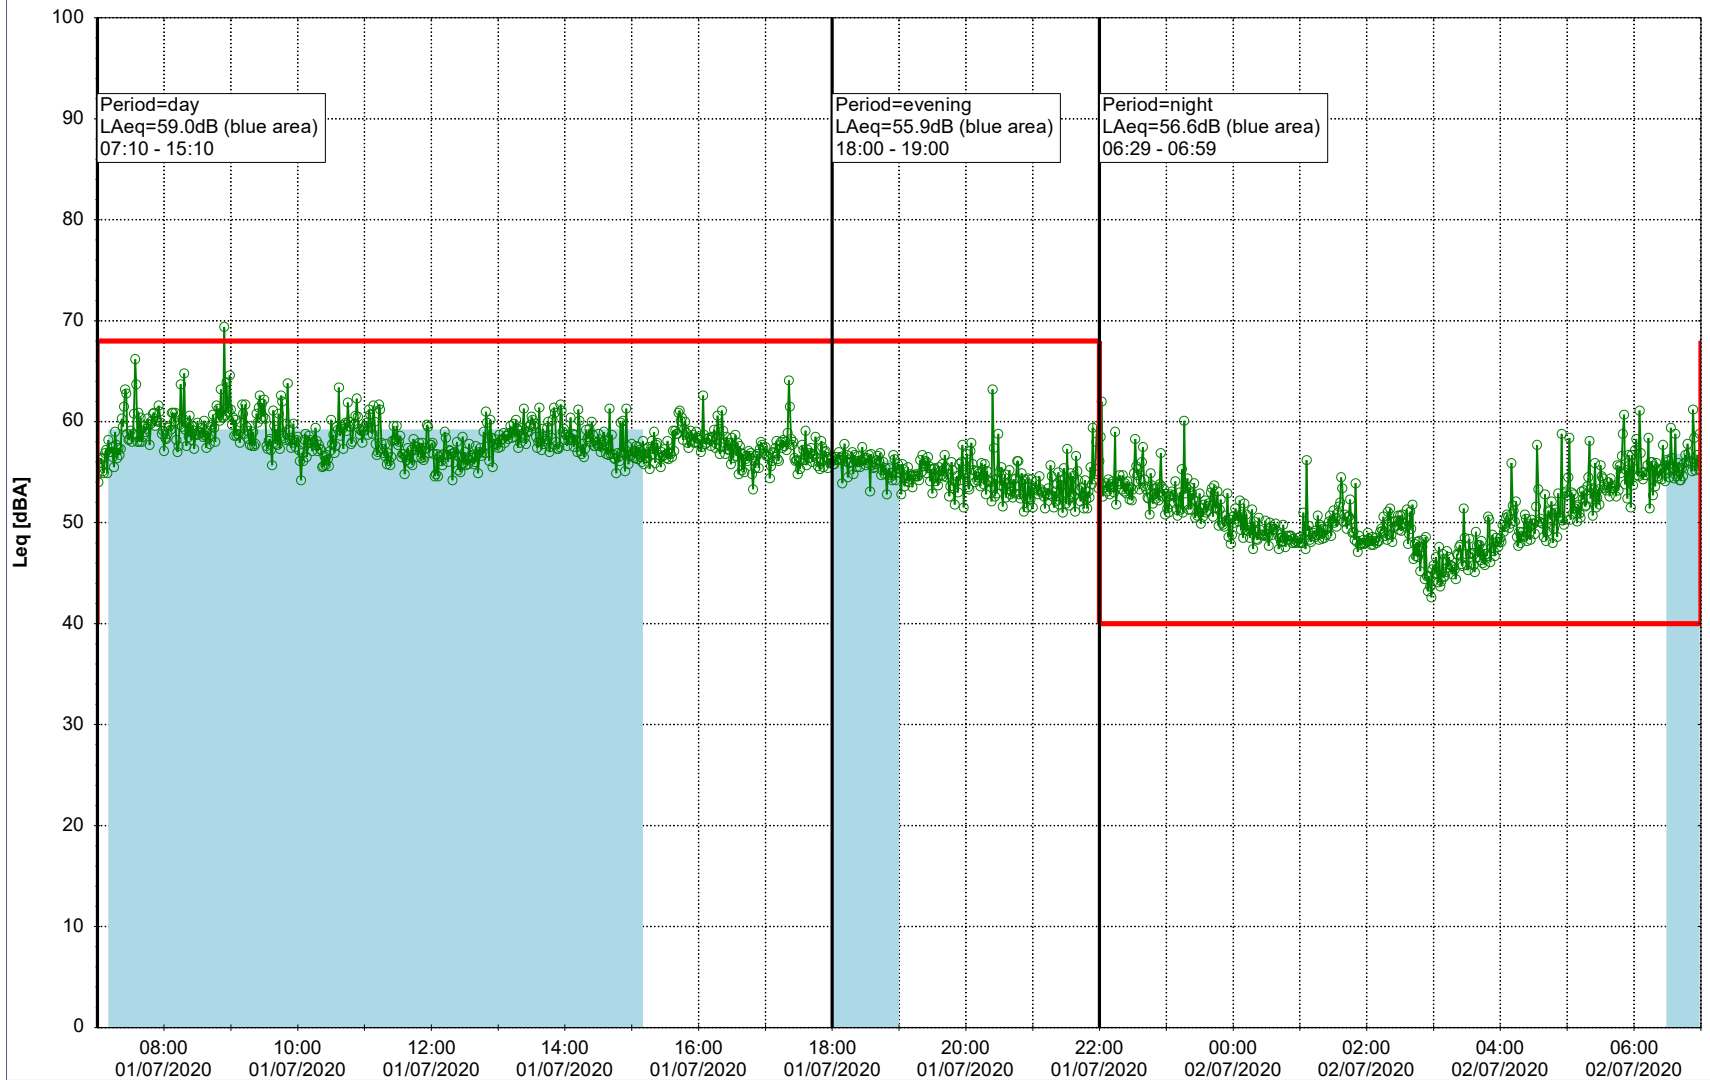

### Noise Time Related Diagram

○ ○ ○ ○ HOL\_NS01

**Project:** Kronos Sydhavnen  
**Construction:** Havneholmen  
**Location:** N-V

Plan View

Remarks

...

### Noise Time Related Diagram

01/07/2020  
02/07/2020

○ ○ ○ ○ HOL\_NS01

**Project:** Kronos Sydhavnen  
**Construction:** Havneholmen  
**Location:** N-V

Plan View

Remarks

...