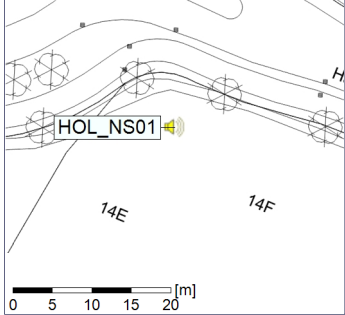

### Noise Time Related Diagram

○ ○ ○ ○ HOL\_NS01

**Project:** Kronos Sydhavnen  
**Construction:** Havneholmen  
**Location:** N-V

Plan View

Remarks

...