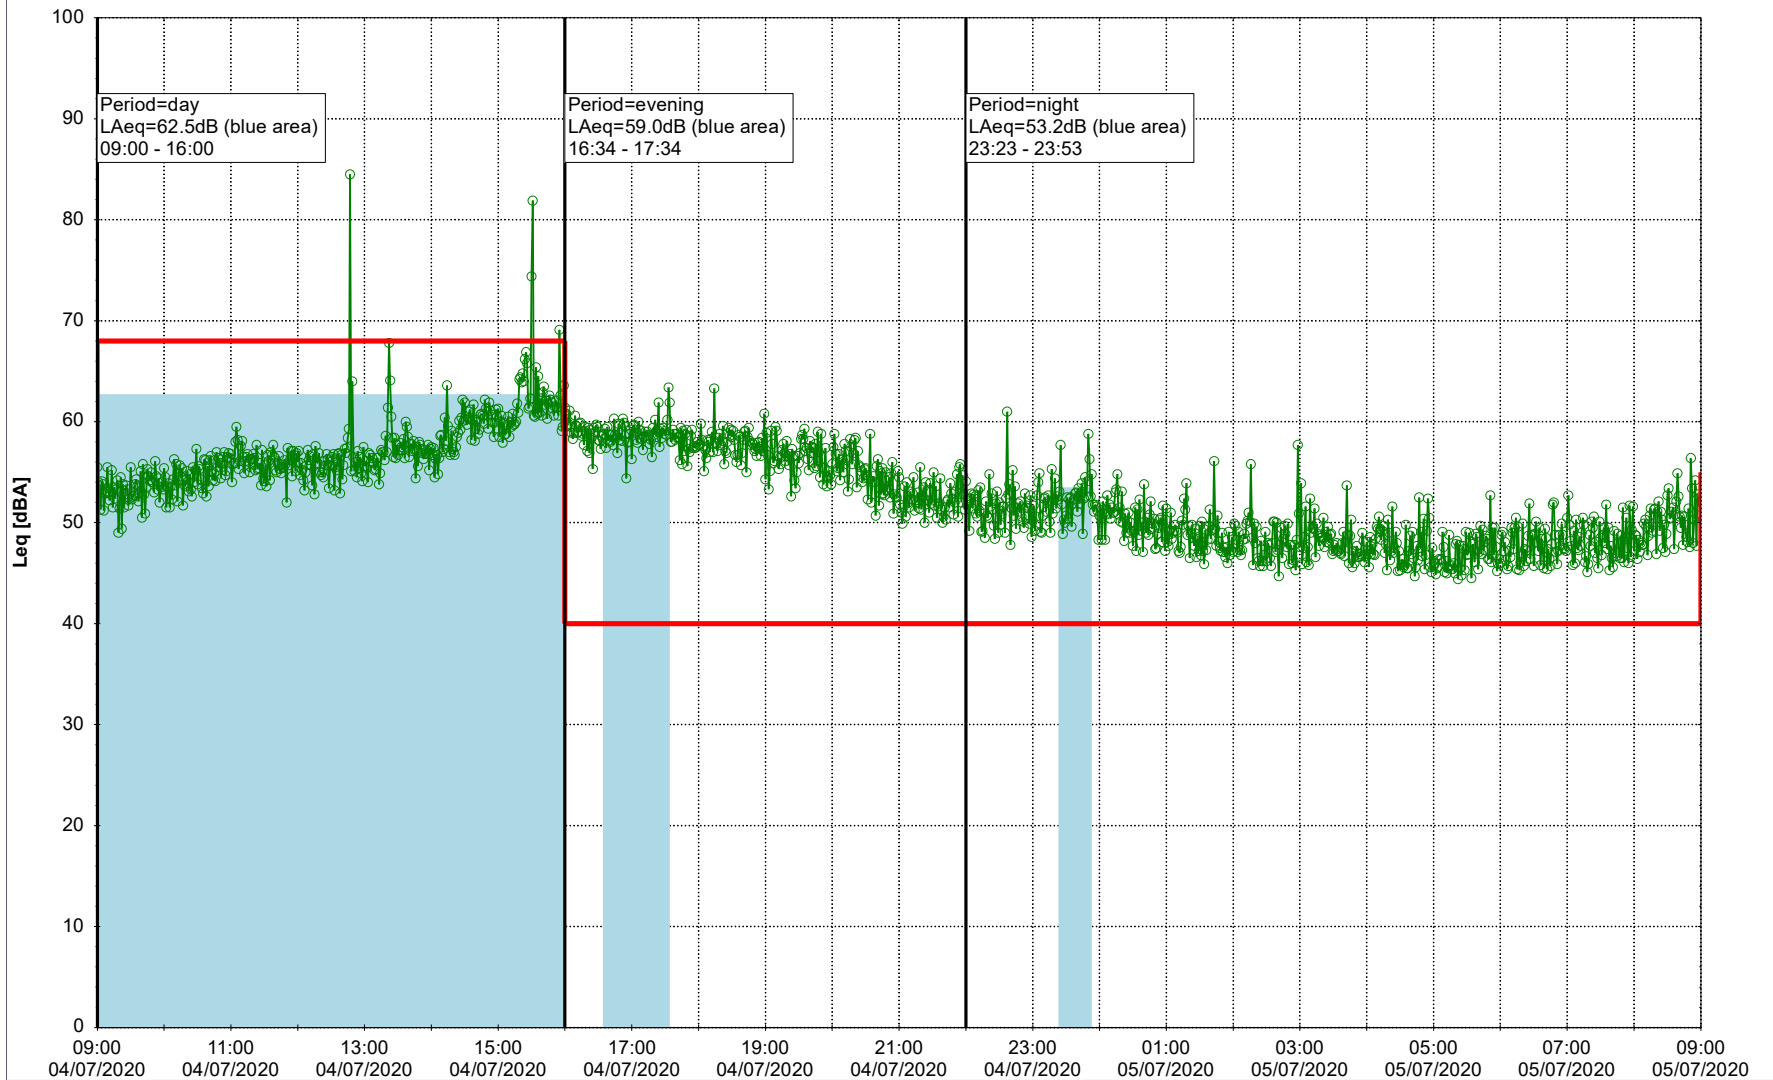

### Noise Time Related Diagram

03/07/2020  
04/07/2020

○ ○ ○ ○ HOL\_NS01

**Project:** Kronos Sydhavnen  
**Construction:** Havneholmen  
**Location:** N-V

Plan View

Remarks

...

### Noise Time Related Diagram

04/07/2020  
05/07/2020

○ ○ ○ ○ HOL\_NS01

**Project:** Kronos Sydhavnen  
**Construction:** Havneholmen  
**Location:** N-V

Plan View

Remarks

...