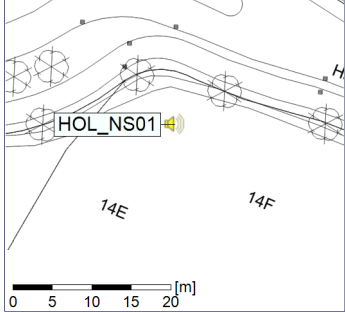

### Noise Time Related Diagram

29/06/2020  
30/06/2020

○ ○ ○ ○ HOL\_NS01

**Project:** Kronos Sydhavnen  
**Construction:** Havneholmen  
**Location:** N-V

30/06/2020  
01/07/2020

Plan View

Remarks

...

### Noise Time Related Diagram

○ ○ ○ ○ HOL\_NS01

**Project:** Kronos Sydhavnen  
**Construction:** Havneholmen  
**Location:** N-V

Plan View

Remarks

...