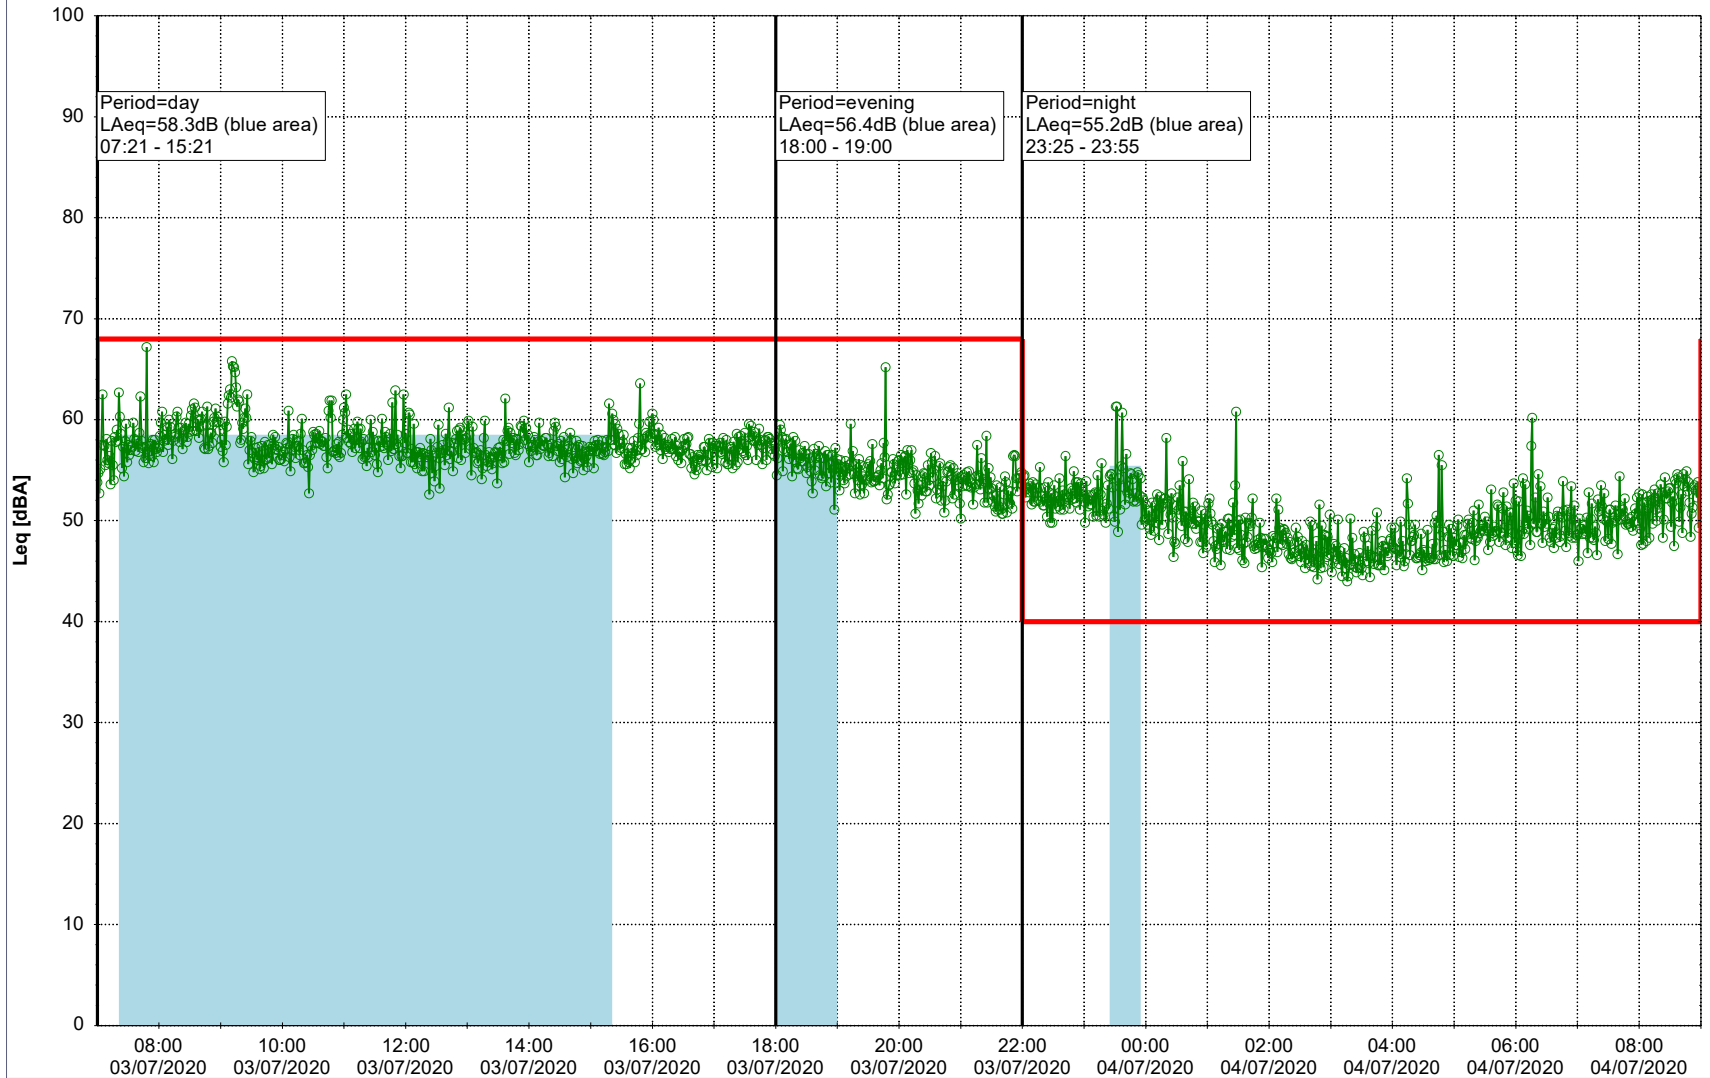

### Noise Time Related Diagram

02/07/2020  
03/07/2020

○ ○ ○ ○ HOL\_NS01

**Project:** Kronos Sydhavnen  
**Construction:** Havneholmen  
**Location:** N-V

Plan View

Remarks

...

### Noise Time Related Diagram

03/07/2020  
04/07/2020

○ ○ ○ ○ HOL\_NS01

**Project:** Kronos Sydhavnen  
**Construction:** Havneholmen  
**Location:** N-V

Plan View

Remarks

...