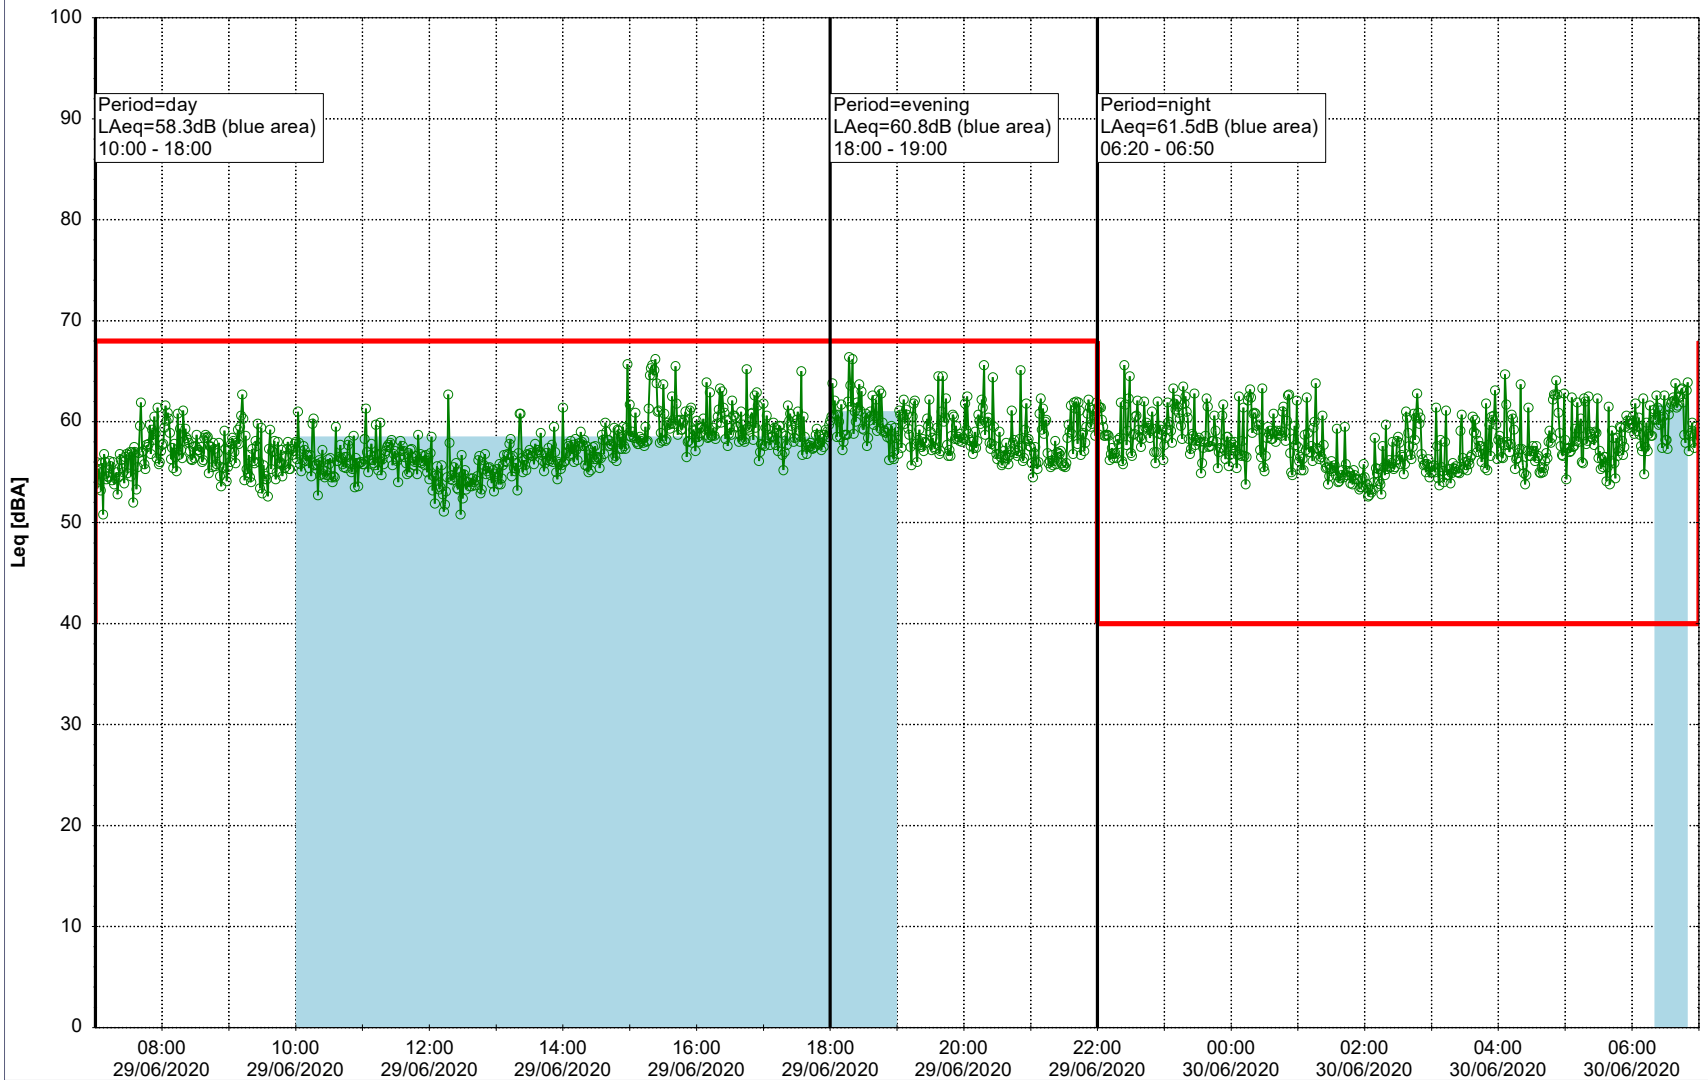

**Project:** Kronos Sydhavnen  
**Construction:** Havneholmen  
**Location:** N-V

Plan View

Remarks

...

### Noise Time Related Diagram

29/06/2020  
30/06/2020

○ ○ ○ ○ HOL\_NS01

**Project:** Kronos Sydhavnen  
**Construction:** Havneholmen  
**Location:** N-V

30/06/2020  
01/07/2020

Plan View

Remarks

...

### Noise Time Related Diagram

○ ○ ○ ○ HOL\_NS01

**Project:** Kronos Sydhavnen  
**Construction:** Havneholmen  
**Location:** N-V

Plan View

Remarks

...