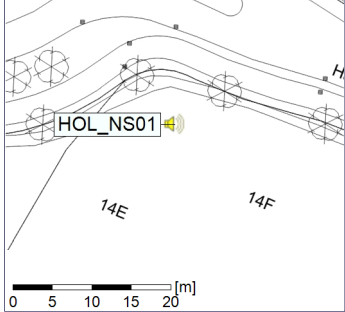

### Noise Time Related Diagram

03/07/2020  
04/07/2020

○ ○ ○ ○ HOL\_NS01

**Project:** Kronos Sydhavnen  
**Construction:** Havneholmen  
**Location:** N-V

Plan View

Remarks

...

### Noise Time Related Diagram

04/07/2020  
05/07/2020

○ ○ ○ ○ HOL\_NS01

**Project:** Kronos Sydhavnen  
**Construction:** Havneholmen  
**Location:** N-V

Plan View

Remarks

...