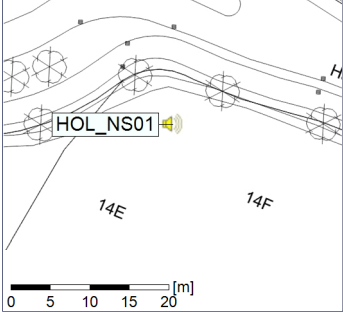

### Noise Time Related Diagram

18/09/2020  
19/09/2020

○ ○ ○ ○ HOL\_NS01

**Project:** Kronos Sydhavnen  
**Construction:** Havneholmen  
**Location:** N-V

Plan View

Remarks

...