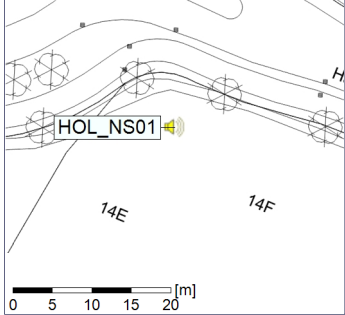

### Noise Time Related Diagram

15/09/2020  
16/09/2020

○ ○ ○ ○ HOL\_NS01

**Project:** Kronos Sydhavnen  
**Construction:** Havneholmen  
**Location:** N-V

Plan View

Remarks

...