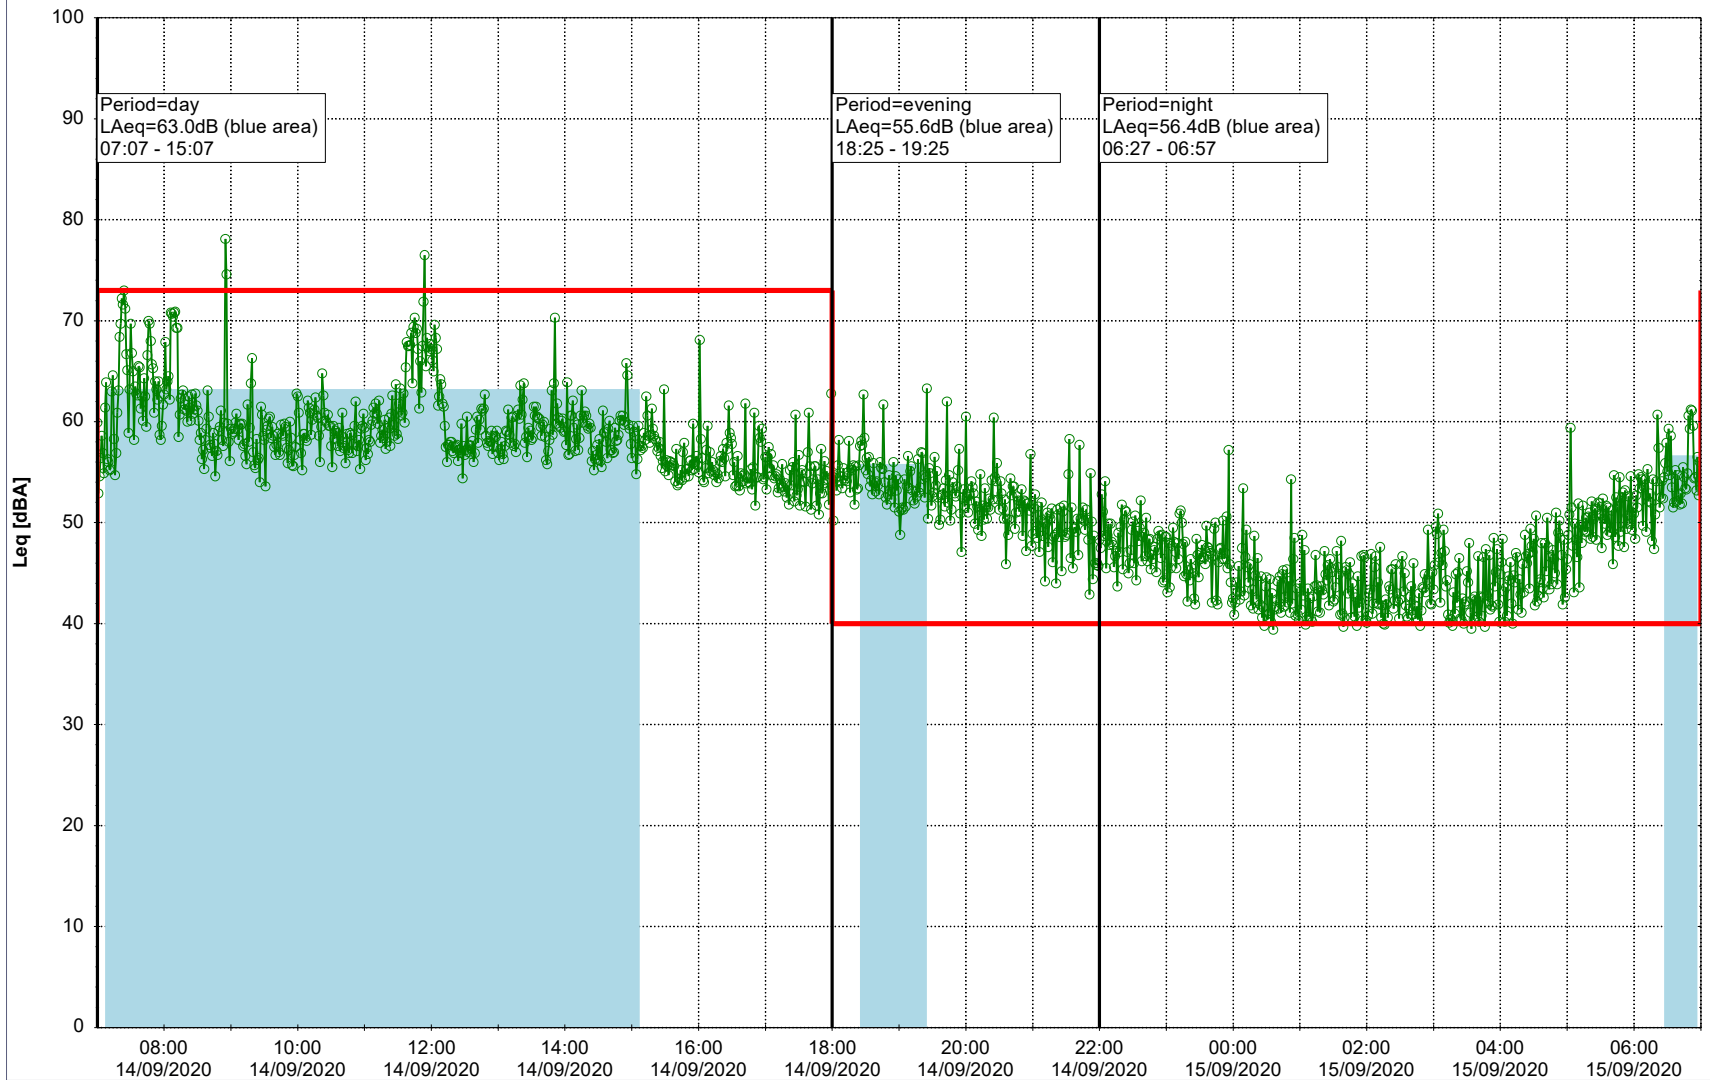

**Project:** Kronos Sydhavnen  
**Construction:** Havneholmen  
**Location:** N-V

Plan View

Remarks

...

### Noise Time Related Diagram

14/09/2020  
15/09/2020

○ ○ ○ ○ HOL\_NS01

**Project:** Kronos Sydhavnen  
**Construction:** Havneholmen  
**Location:** N-V

Plan View

Remarks

...