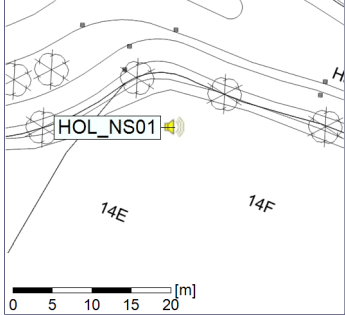

### Noise Time Related Diagram

18/09/2020  
19/09/2020

○ ○ ○ ○ HOL\_NS01

**Project:** Kronos Sydhavnen  
**Construction:** Havneholmen  
**Location:** N-V

Plan View

Remarks

...

### Noise Time Related Diagram

19/09/2020  
20/09/2020

○ ○ ○ ○ HOL\_NS01

**Project:** Kronos Sydhavnen  
**Construction:** Havneholmen  
**Location:** N-V

Plan View

Remarks

...