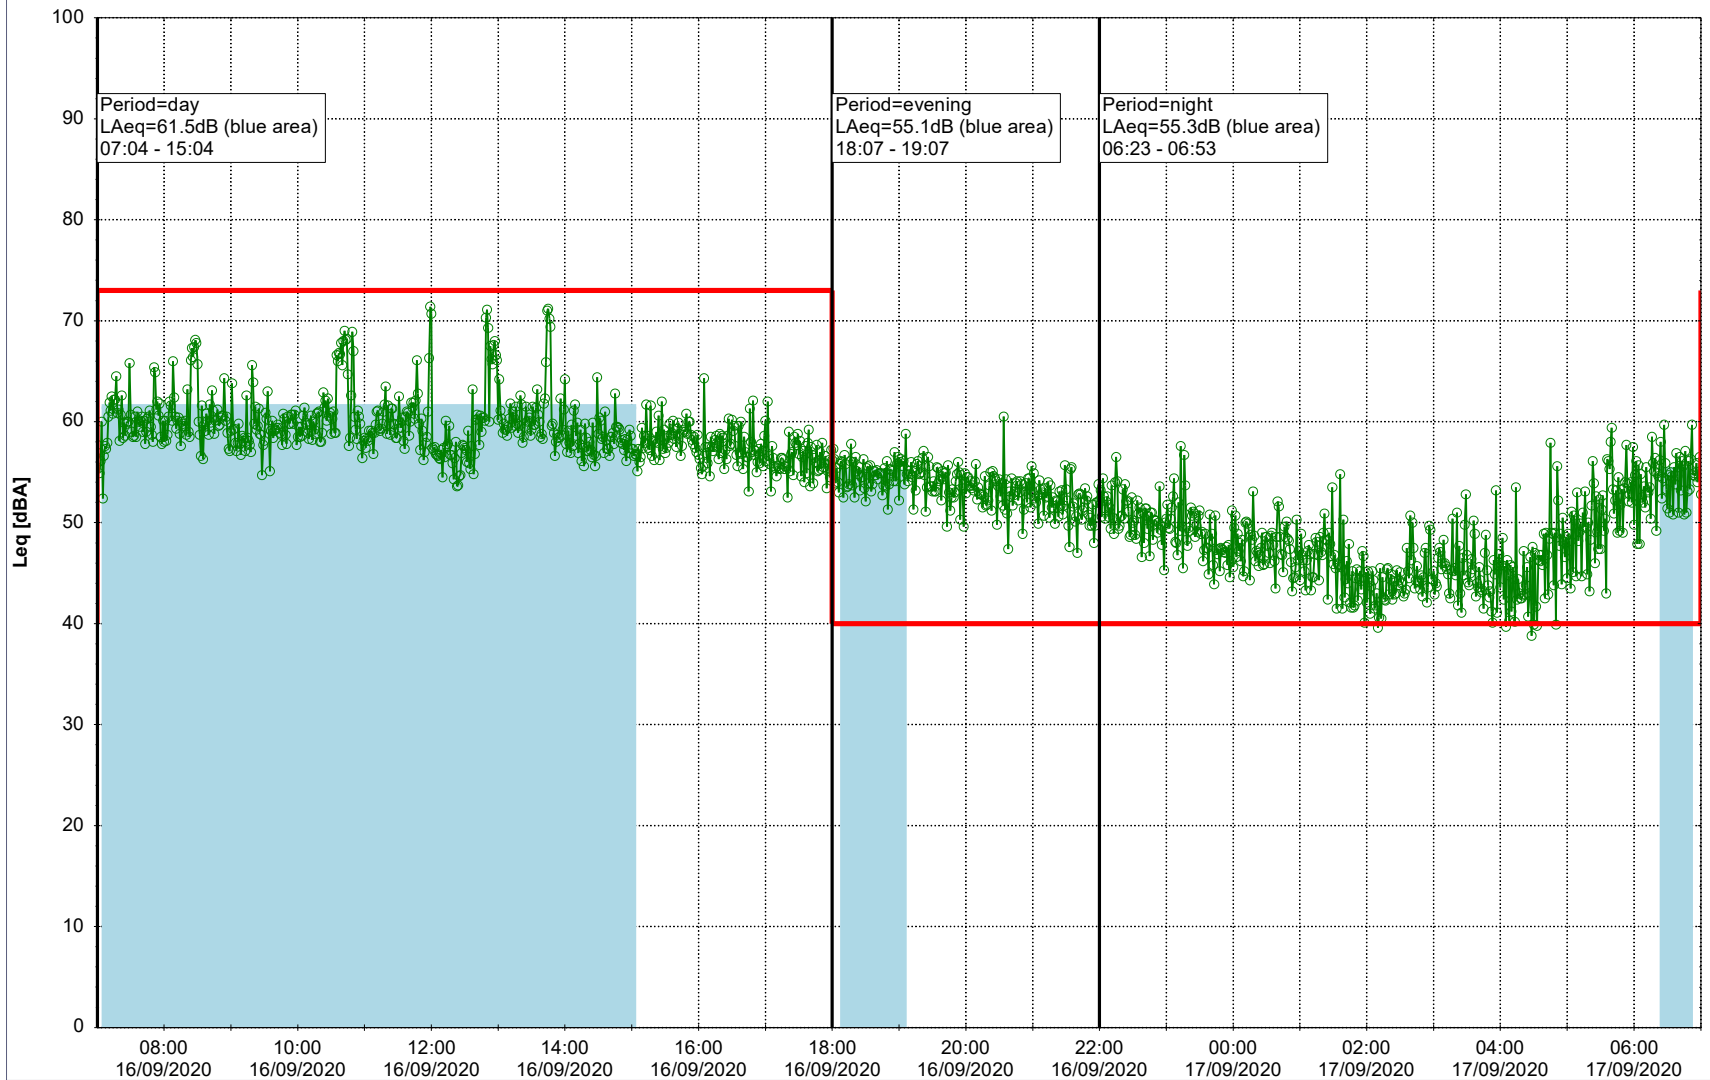

### Noise Time Related Diagram

15/09/2020  
16/09/2020

○ ○ ○ ○ HOL\_NS01

**Project:** Kronos Sydhavnen  
**Construction:** Havneholmen  
**Location:** N-V

Plan View

Remarks

...

### Noise Time Related Diagram

16/09/2020  
17/09/2020

○ ○ ○ ○ HOL\_NS01

**Project:** Kronos Sydhavnen  
**Construction:** Havneholmen  
**Location:** N-V

Plan View

Remarks

...