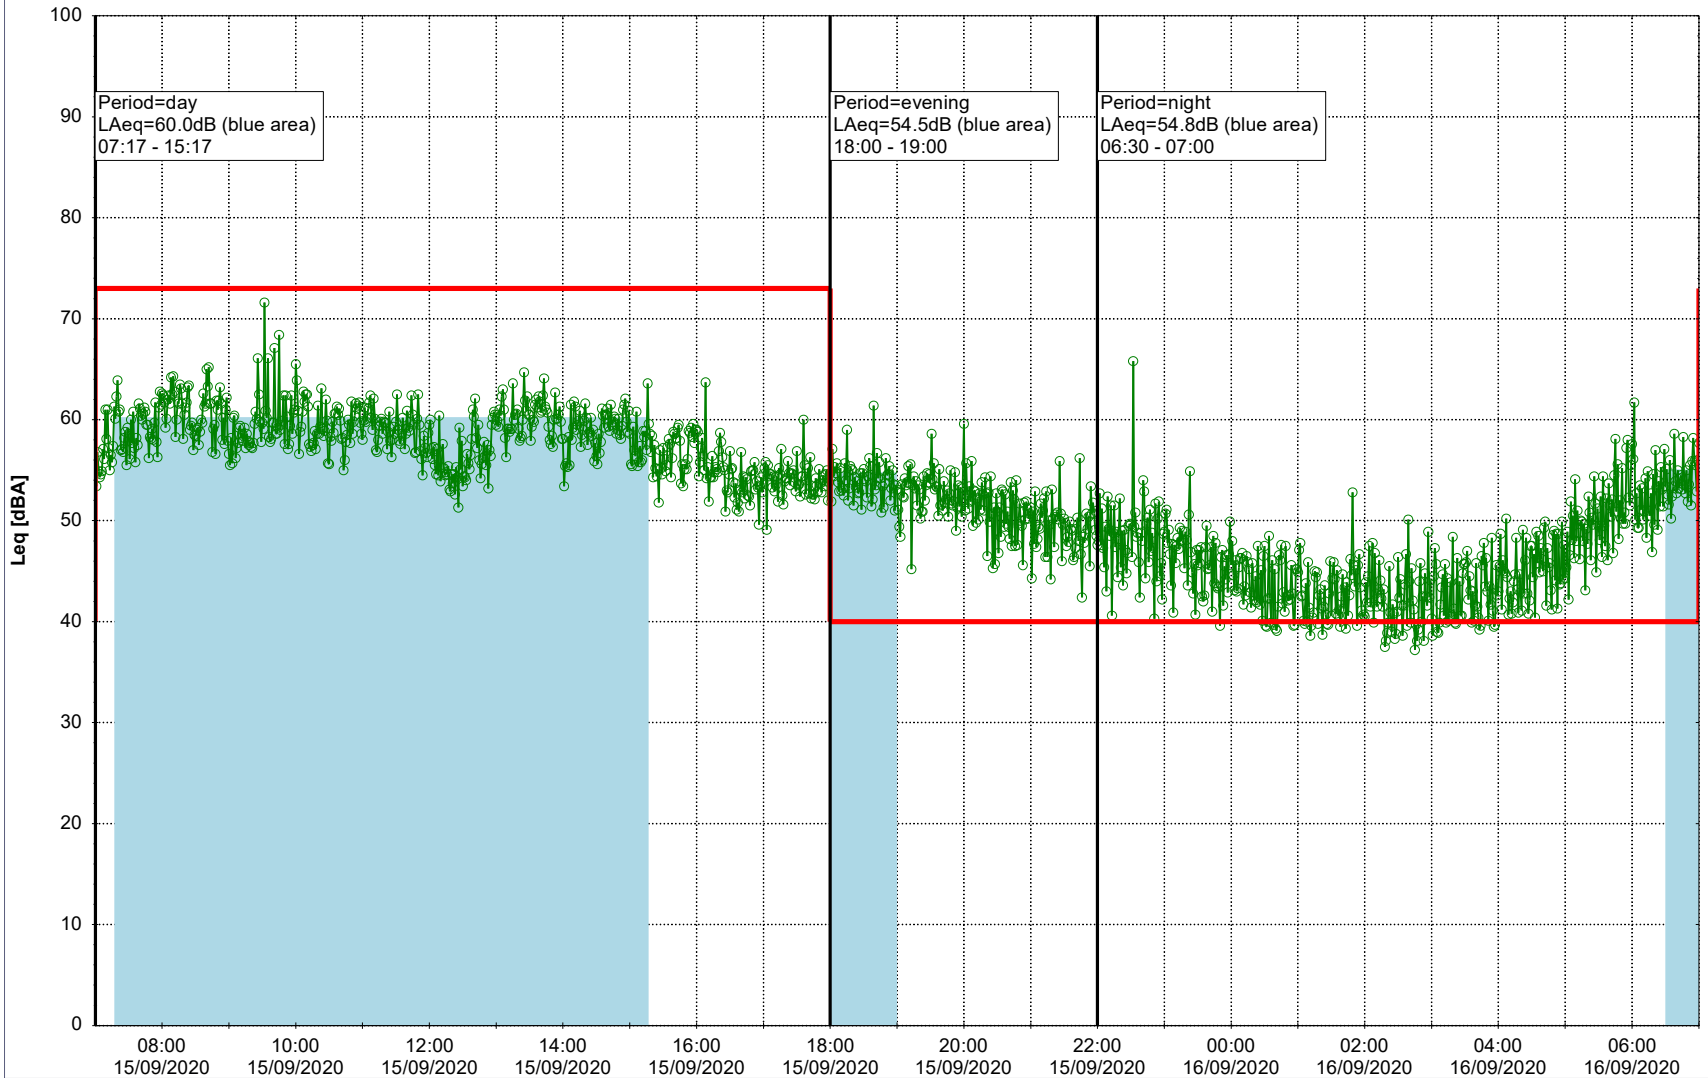

### Noise Time Related Diagram

14/09/2020  
15/09/2020

○ ○ ○ ○ HOL\_NS01

**Project:** Kronos Sydhavnen  
**Construction:** Havneholmen  
**Location:** N-V

Plan View

Remarks

...

### Noise Time Related Diagram

15/09/2020  
16/09/2020

○ ○ ○ ○ HOL\_NS01

**Project:** Kronos Sydhavnen  
**Construction:** Havneholmen  
**Location:** N-V

Plan View

Remarks

...