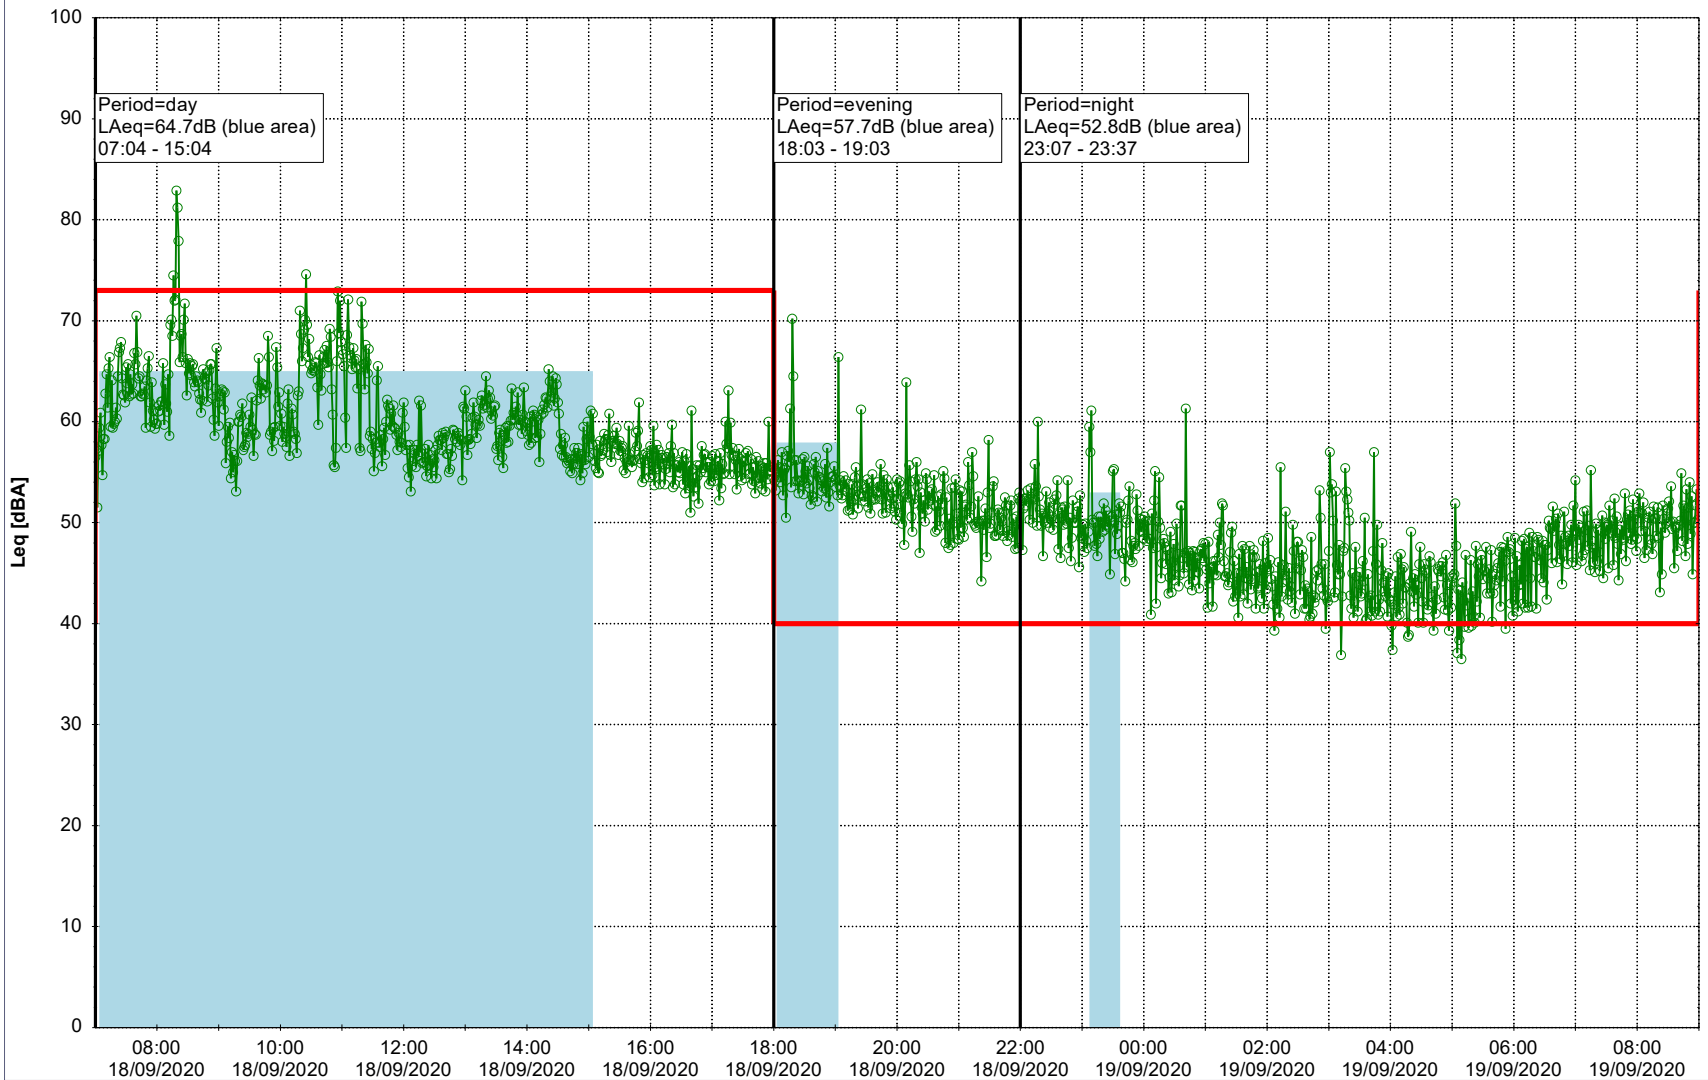

### Noise Time Related Diagram

17/09/2020  
18/09/2020

○ ○ ○ ○ HOL\_NS01

**Project:** Kronos Sydhavnen  
**Construction:** Havneholmen  
**Location:** N-V

Plan View

Remarks

...

### Noise Time Related Diagram

18/09/2020  
19/09/2020

○ ○ ○ ○ HOL\_NS01

**Project:** Kronos Sydhavnen  
**Construction:** Havneholmen  
**Location:** N-V

Plan View

Remarks

...