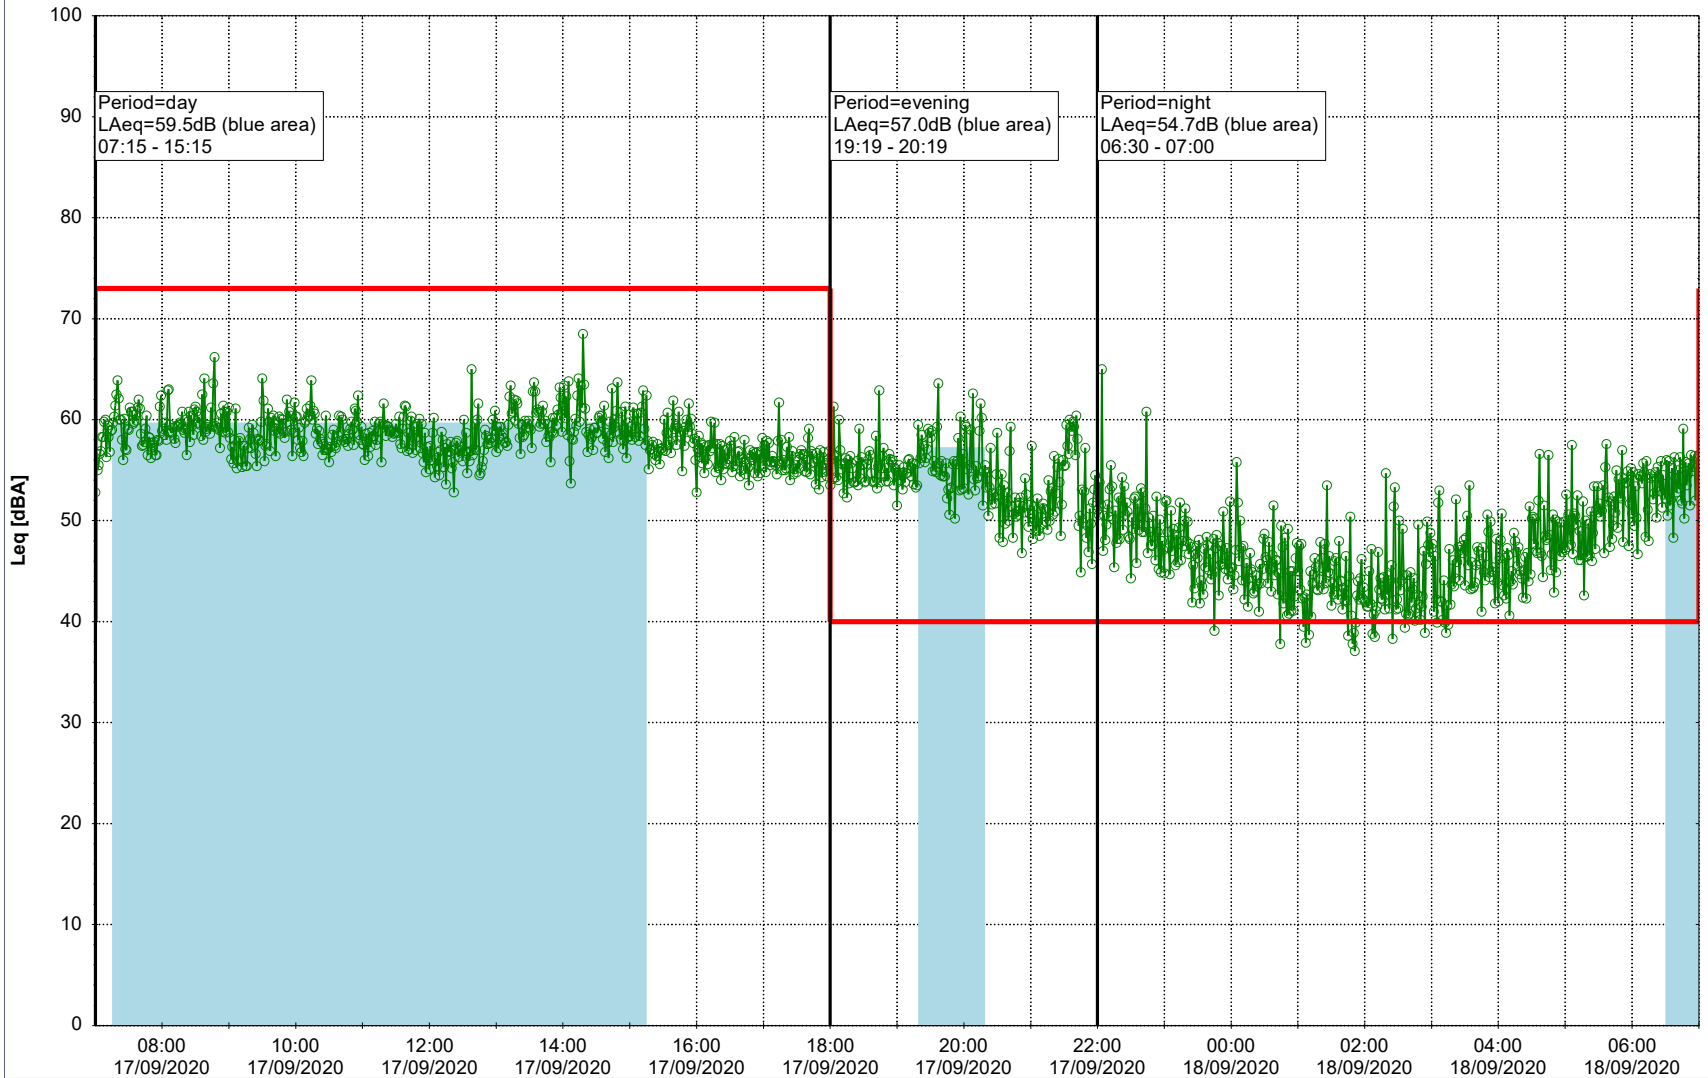

### Noise Time Related Diagram

16/09/2020  
17/09/2020

○ ○ ○ ○ HOL\_NS01

**Project:** Kronos Sydhavnen  
**Construction:** Havneholmen  
**Location:** N-V

Plan View

Remarks

...

### Noise Time Related Diagram

17/09/2020  
18/09/2020

○ ○ ○ ○ HOL\_NS01

**Project:** Kronos Sydhavnen  
**Construction:** Havneholmen  
**Location:** N-V

Plan View

Remarks

...