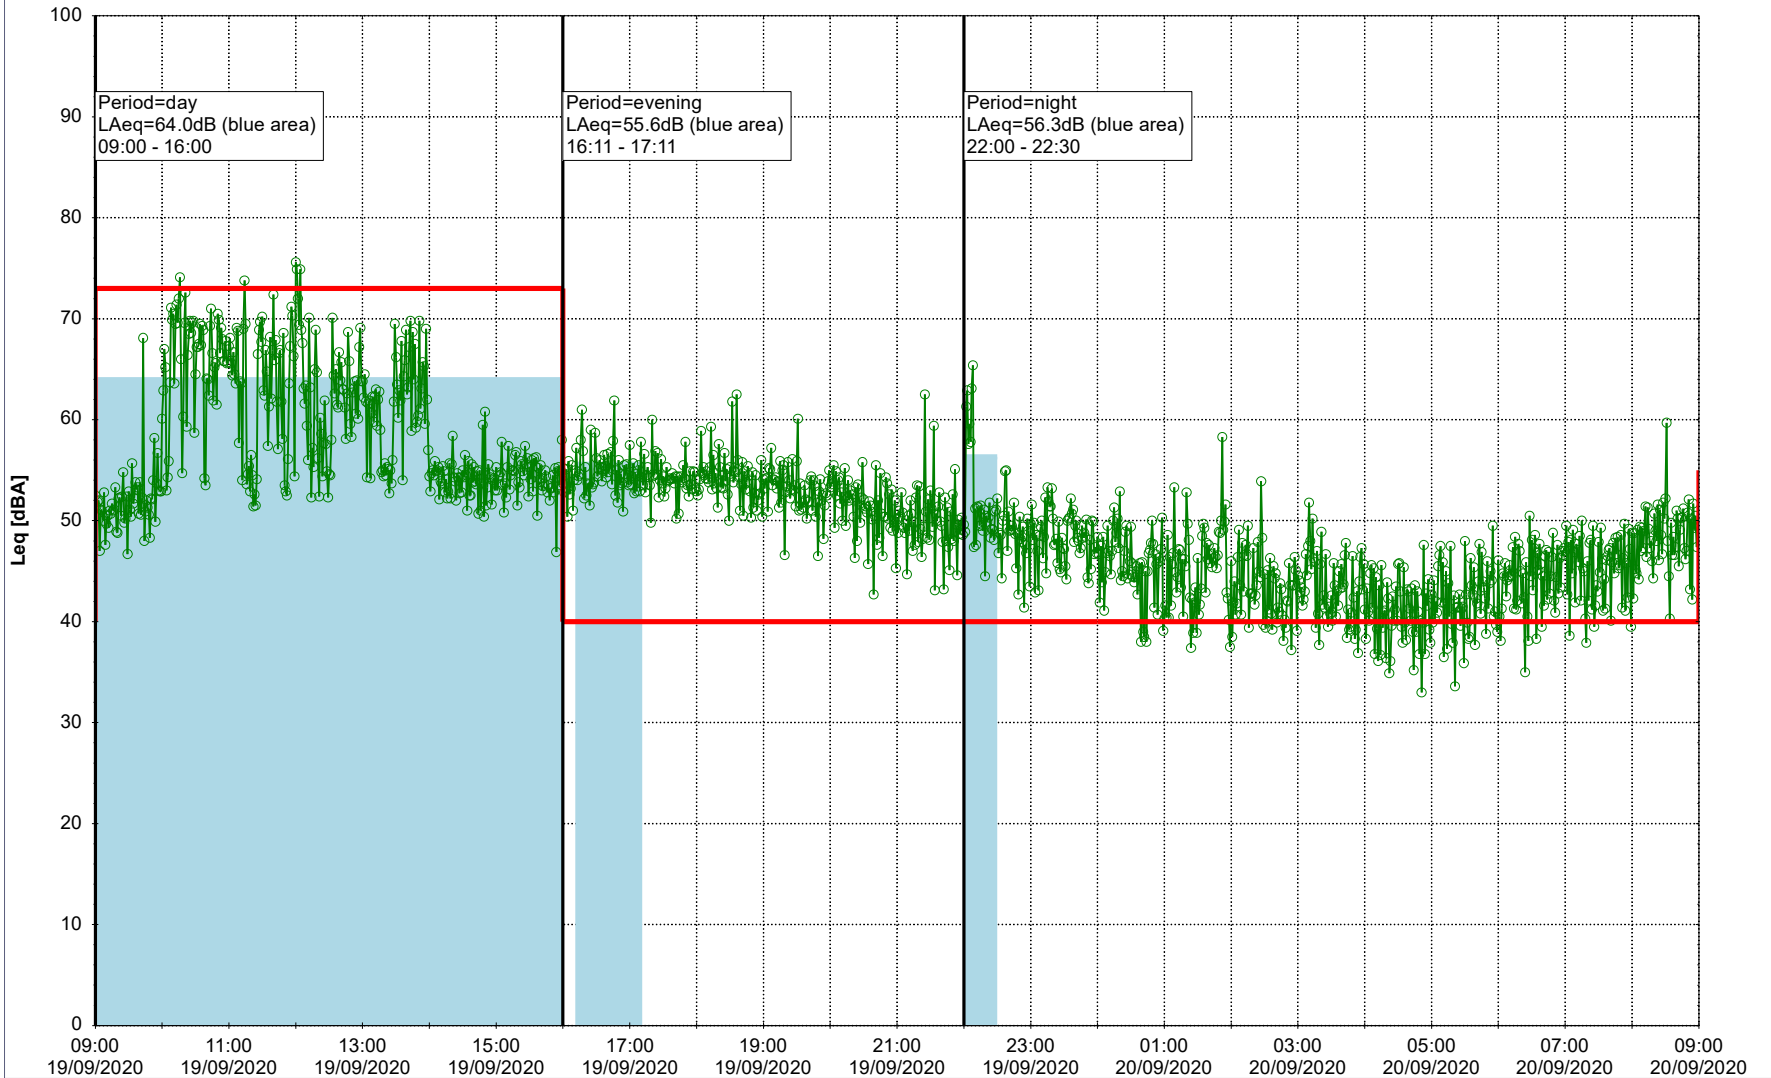

### Noise Time Related Diagram

18/09/2020  
19/09/2020

○ ○ ○ ○ HOL\_NS01

**Project:** Kronos Sydhavnen  
**Construction:** Havneholmen  
**Location:** N-V

Plan View

Remarks

...

### Noise Time Related Diagram

19/09/2020  
20/09/2020

○ ○ ○ ○ HOL\_NS01

**Project:** Kronos Sydhavnen  
**Construction:** Havneholmen  
**Location:** N-V

Plan View

Remarks

...