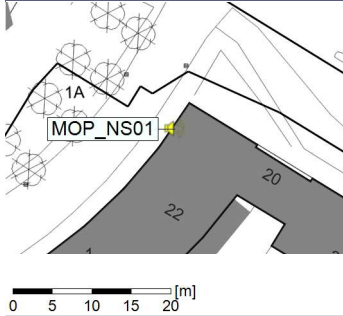

### Noise Time Related Diagram

10/12/2021  
11/12/2021

○○○○ MOP\_NS01

**Project:** Kronos Sydhavnen  
**Construction:** Mozarts Plads  
**Location:** N-V

Plan View

Remarks

...