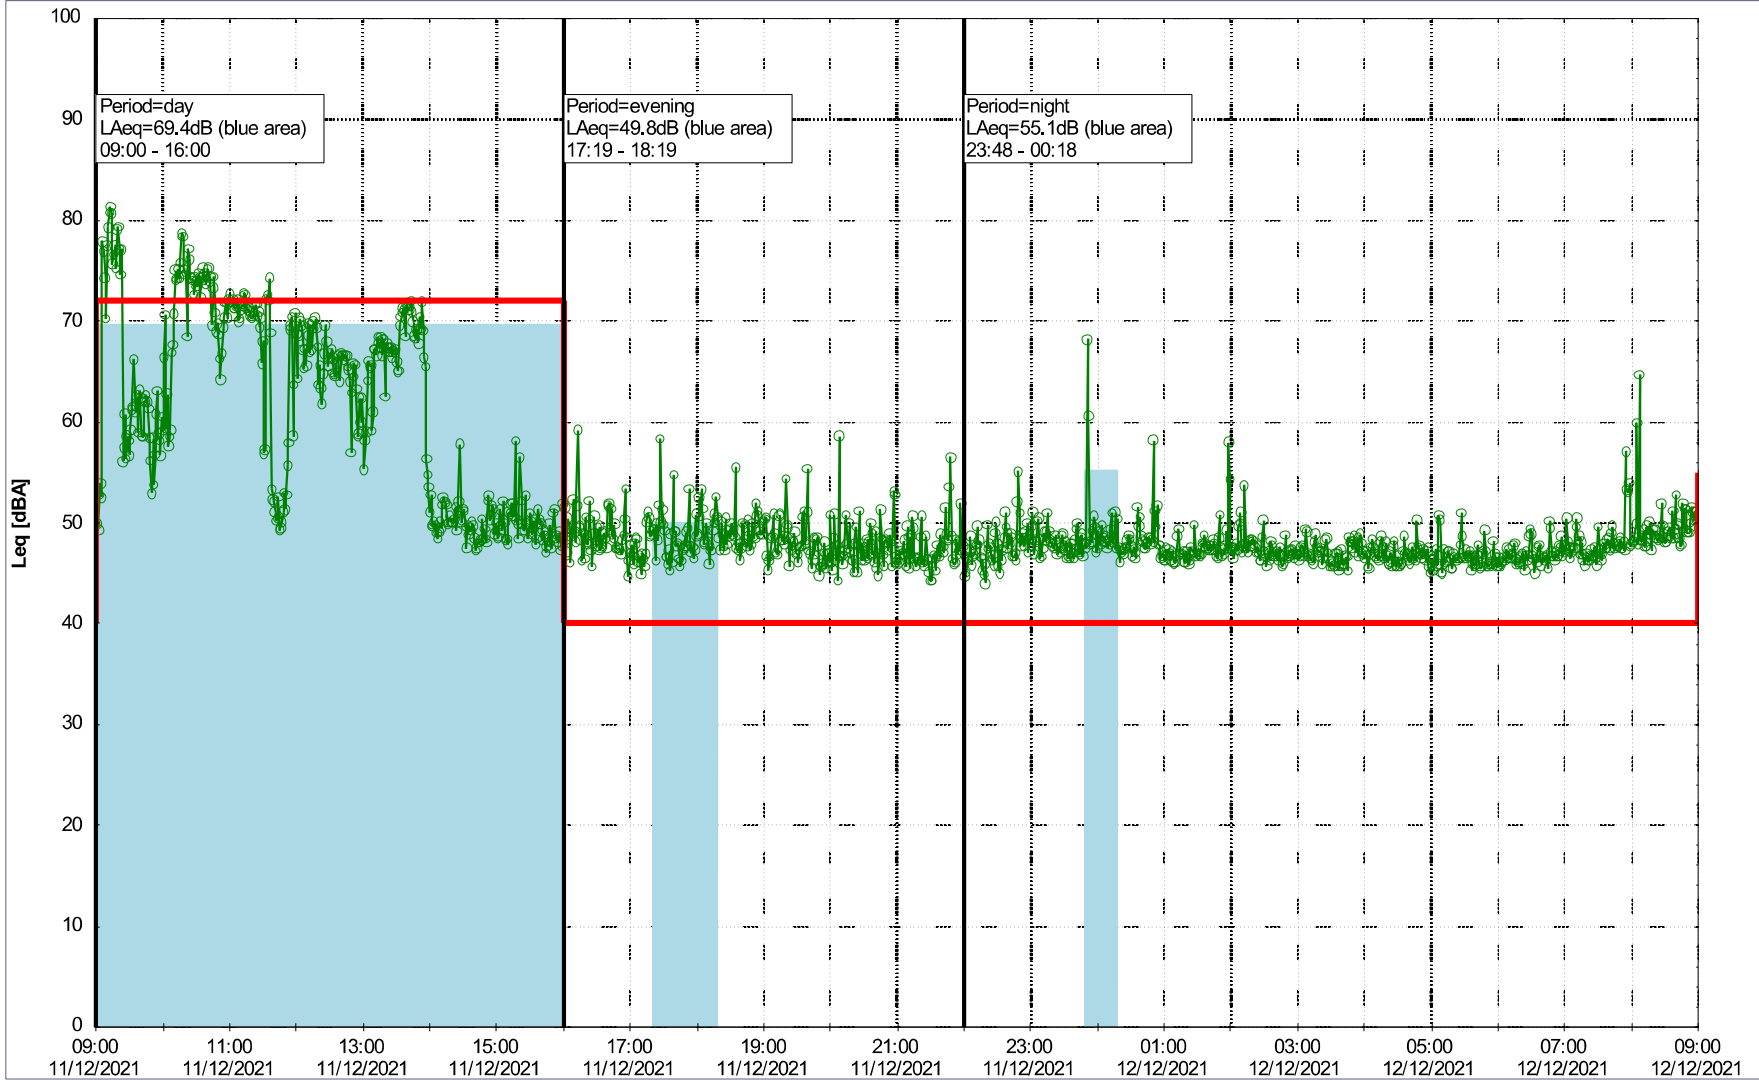

### Noise Time Related Diagram

10/12/2021  
11/12/2021

○○○○ MOP\_NS01

**Project:** Kronos Sydhavnen  
**Construction:** Mozarts Plads  
**Location:** N-V

Plan View

Remarks

...

### Noise Time Related Diagram

11/12/2021  
12/12/2021

○○○ MOP\_NS01

Project: Kronos Sydhavnen  
Construction: Mozarts Plads  
Location: N-V

Plan View

Remarks

...