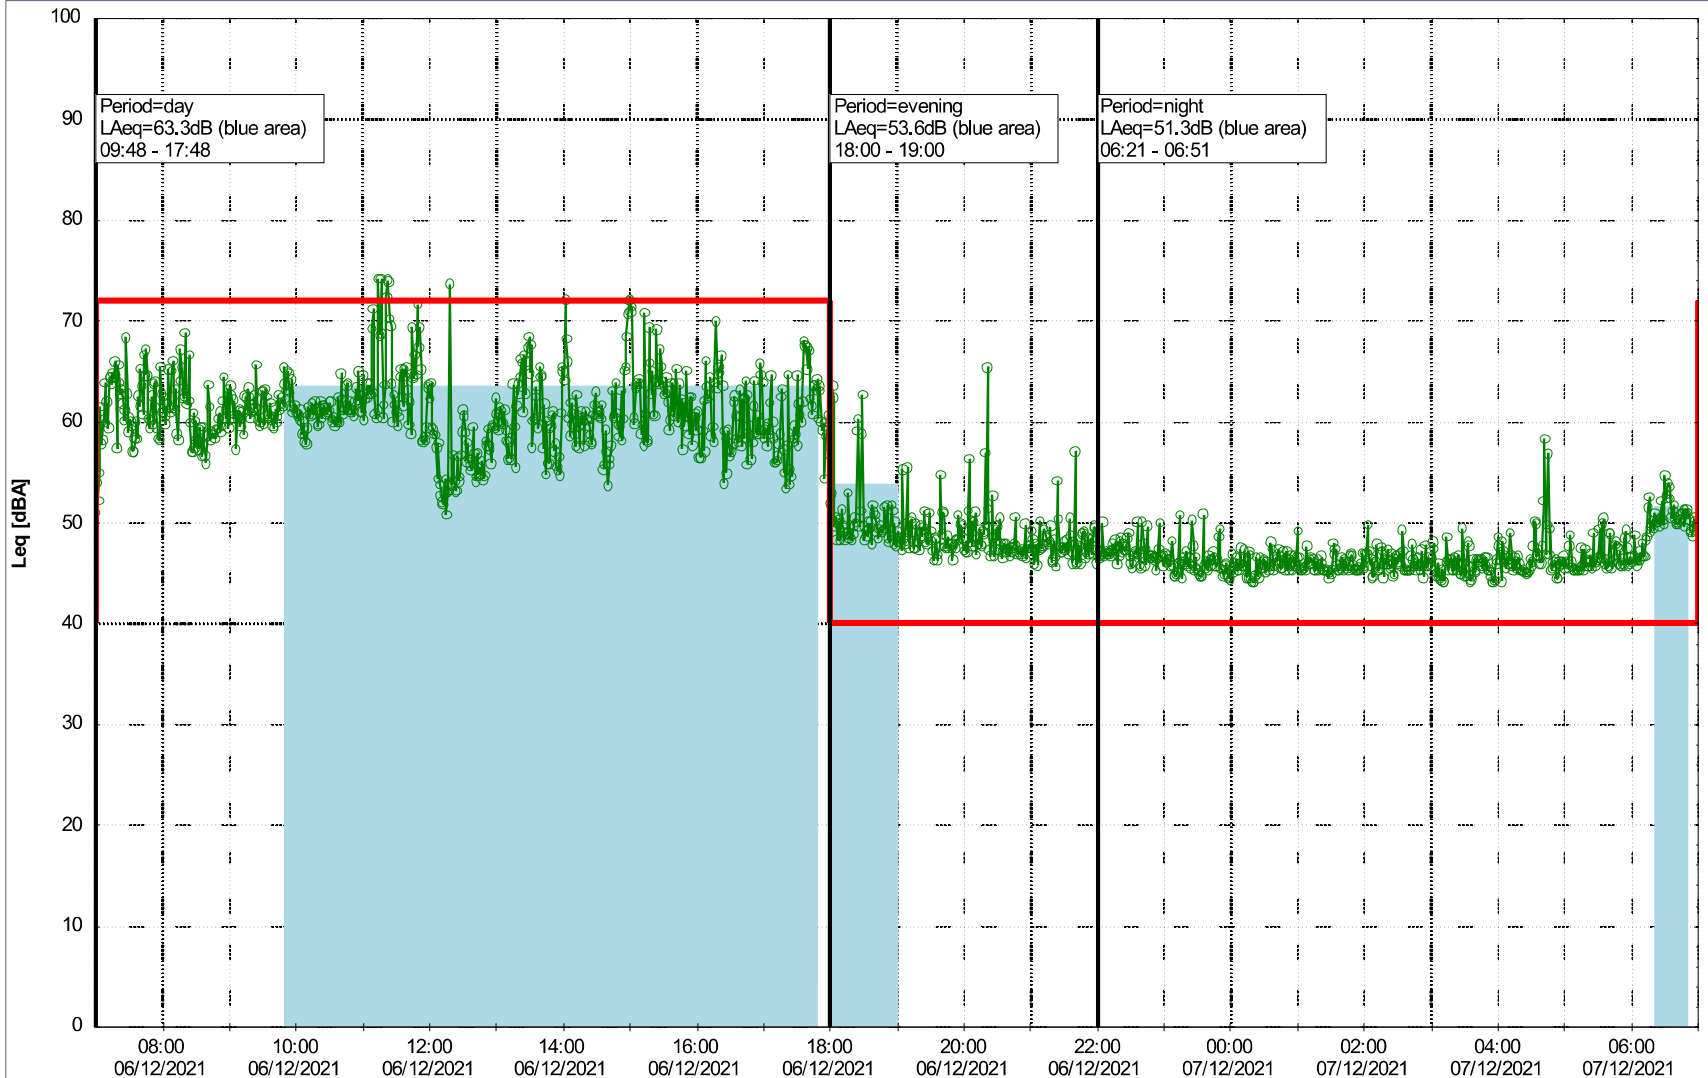

### Noise Time Related Diagram

06/12/2021  
07/12/2021

○○○○ MOP\_NS01

**Project:** Kronos Sydhavnen  
**Construction:** Mozarts Plads  
**Location:** N-V

Plan View

Remarks

...