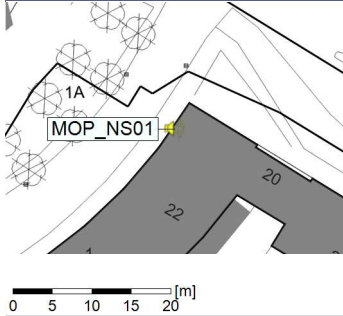

### Noise Time Related Diagram

06/12/2021  
07/12/2021

○○○○ MOP\_NS01

**Project:** Kronos Sydhavnen  
**Construction:** Mozarts Plads  
**Location:** N-V

Plan View

Remarks

...