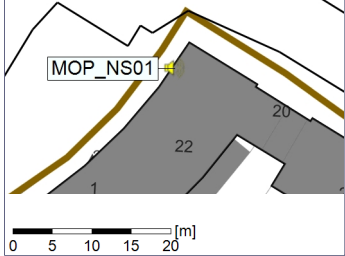

Project: Kronos Sydhavnen
Construction: Mozarts Plads
Location: N-V

Plan View

Remarks

...

Noise Time Related Diagram

17/10/2022
18/10/2022

○○○○ MOP_NS01

Project: Kronos Sydhavnen
Construction: Mozarts Plads
Location: N-V