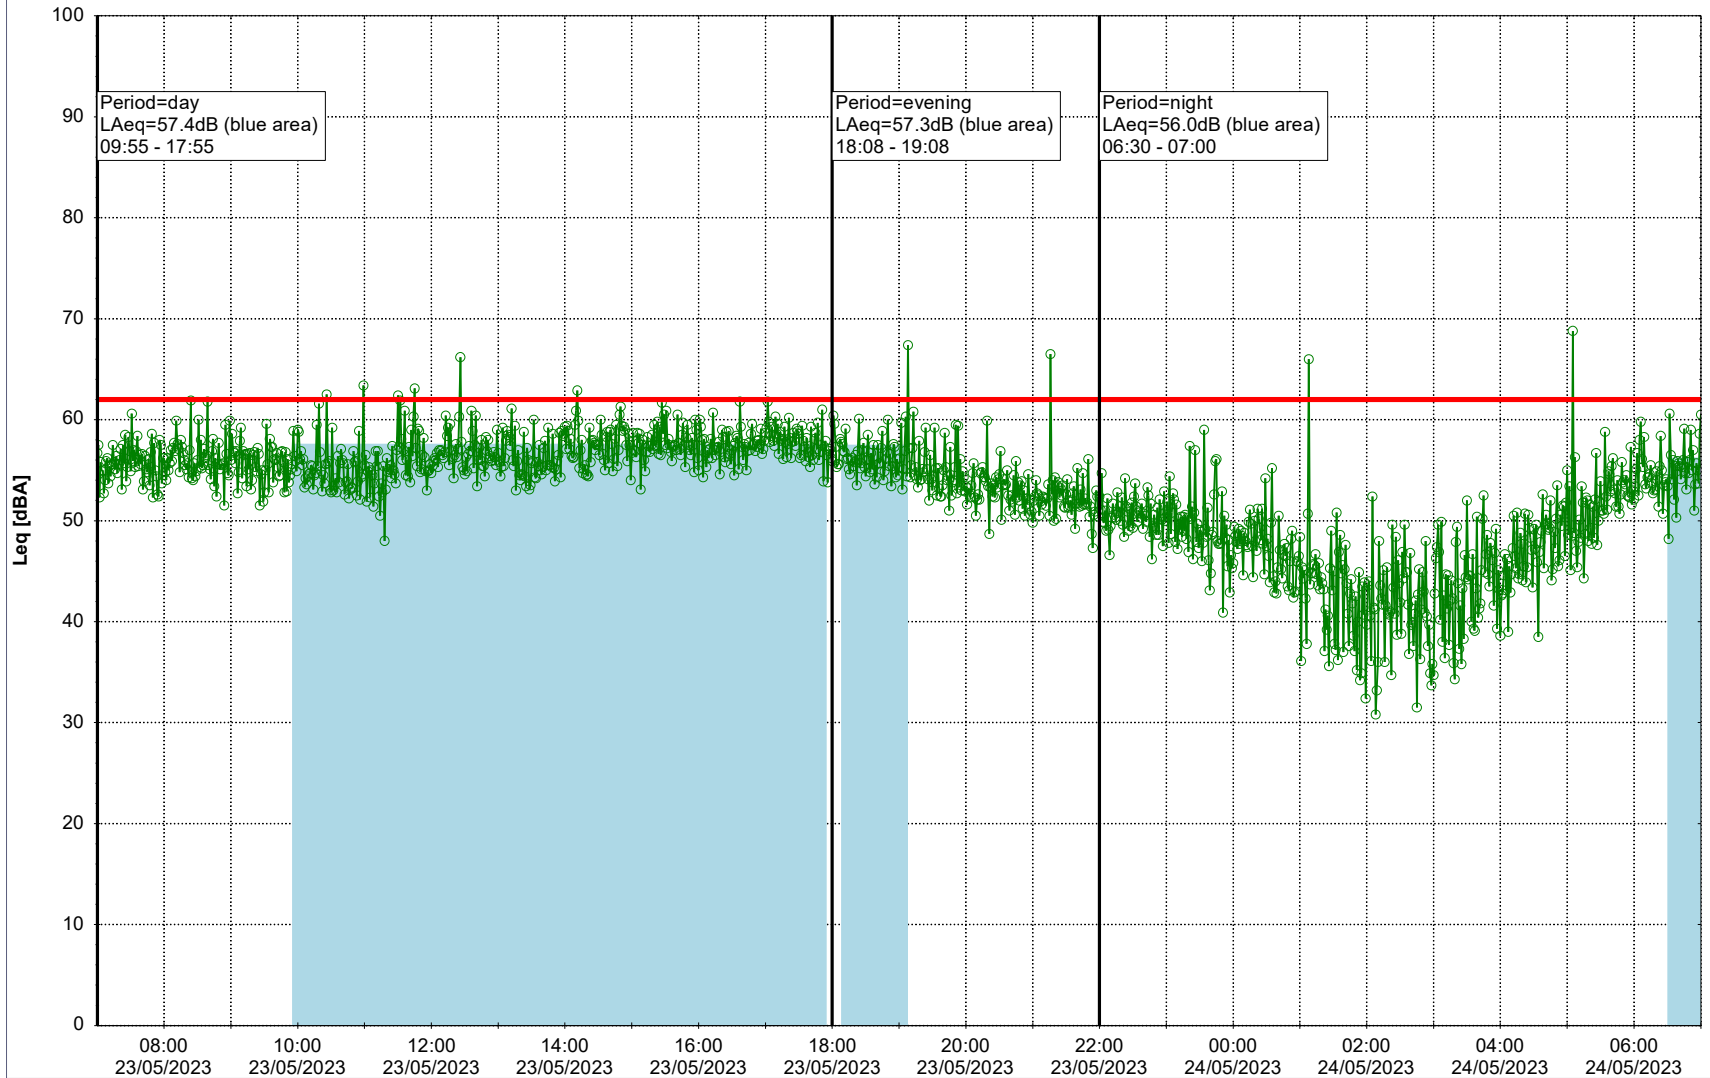

### Noise Time Related Diagram

○○○ GAB\_NS01

**Project:** Kronos Sydhavnen  
**Construction:** Gåsebæk  
**Location:** N-V

23/05/2023  
24/05/2023

Plan View

Remarks

...

### Noise Time Related Diagram

○○○ GAB\_NS01

Project: Kronos Sydhavnen  
Construction: Gåsebæk  
Location: N-V

Plan View

Remarks

...