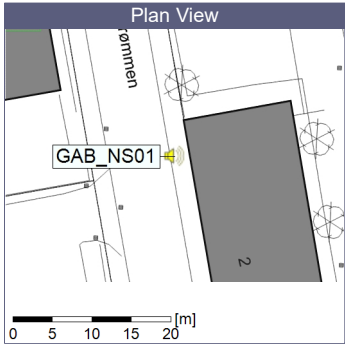

### Noise Time Related Diagram

○○○ GAB\_NS01

**Project:** Kronos Sydhavnen  
**Construction:** Gåsebæk  
**Location:** N-V

26/05/2023  
27/05/2023

Remarks

...