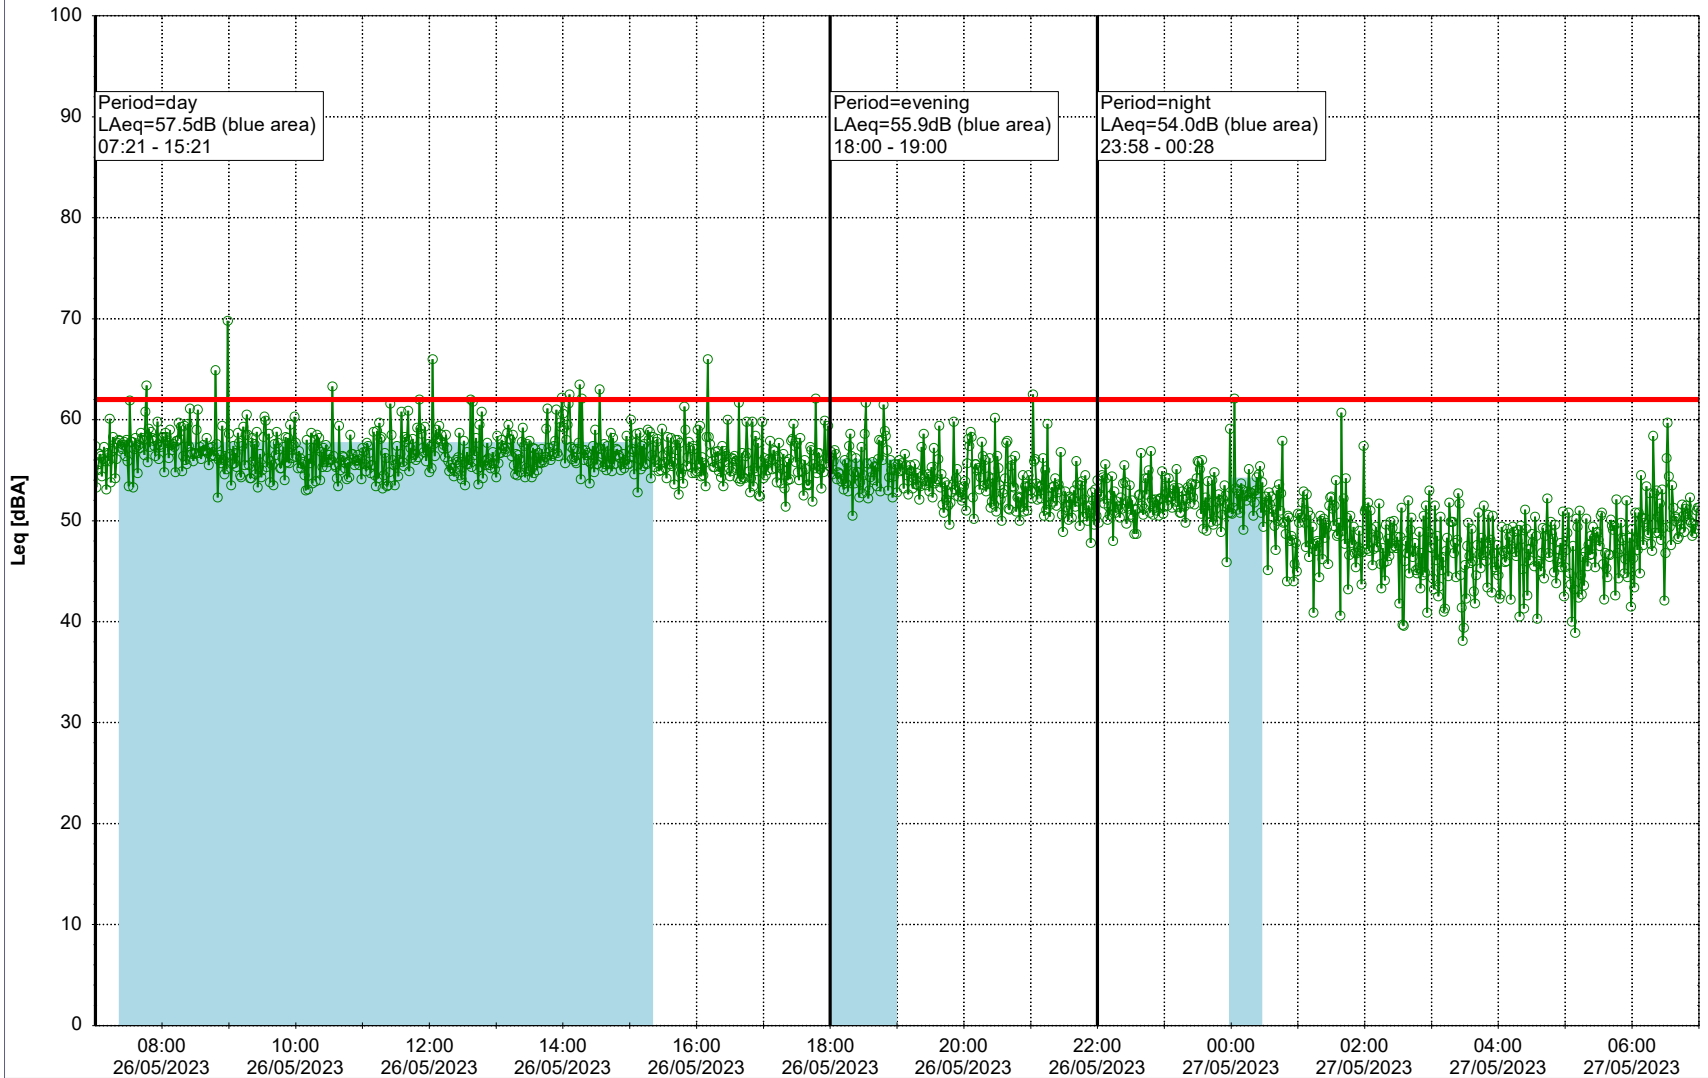

### Noise Time Related Diagram

○○○ GAB\_NS01

**Project:** Kronos Sydhavnen  
**Construction:** Gåsebæk  
**Location:** N-V

26/05/2023  
27/05/2023

Remarks

...

### Noise Time Related Diagram

○○○ GAB\_NS01

Project: Kronos Sydhavnen  
Construction: Gåsebæk  
Location: N-V

27/05/2023  
28/05/2023

Remarks

...