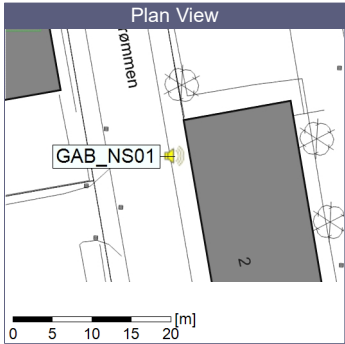

### Noise Time Related Diagram

○○○ GAB\_NS01

**Project:** Kronos Sydhavnen  
**Construction:** Gåsebæk  
**Location:** N-V

28/05/2023  
29/05/2023

Remarks

...