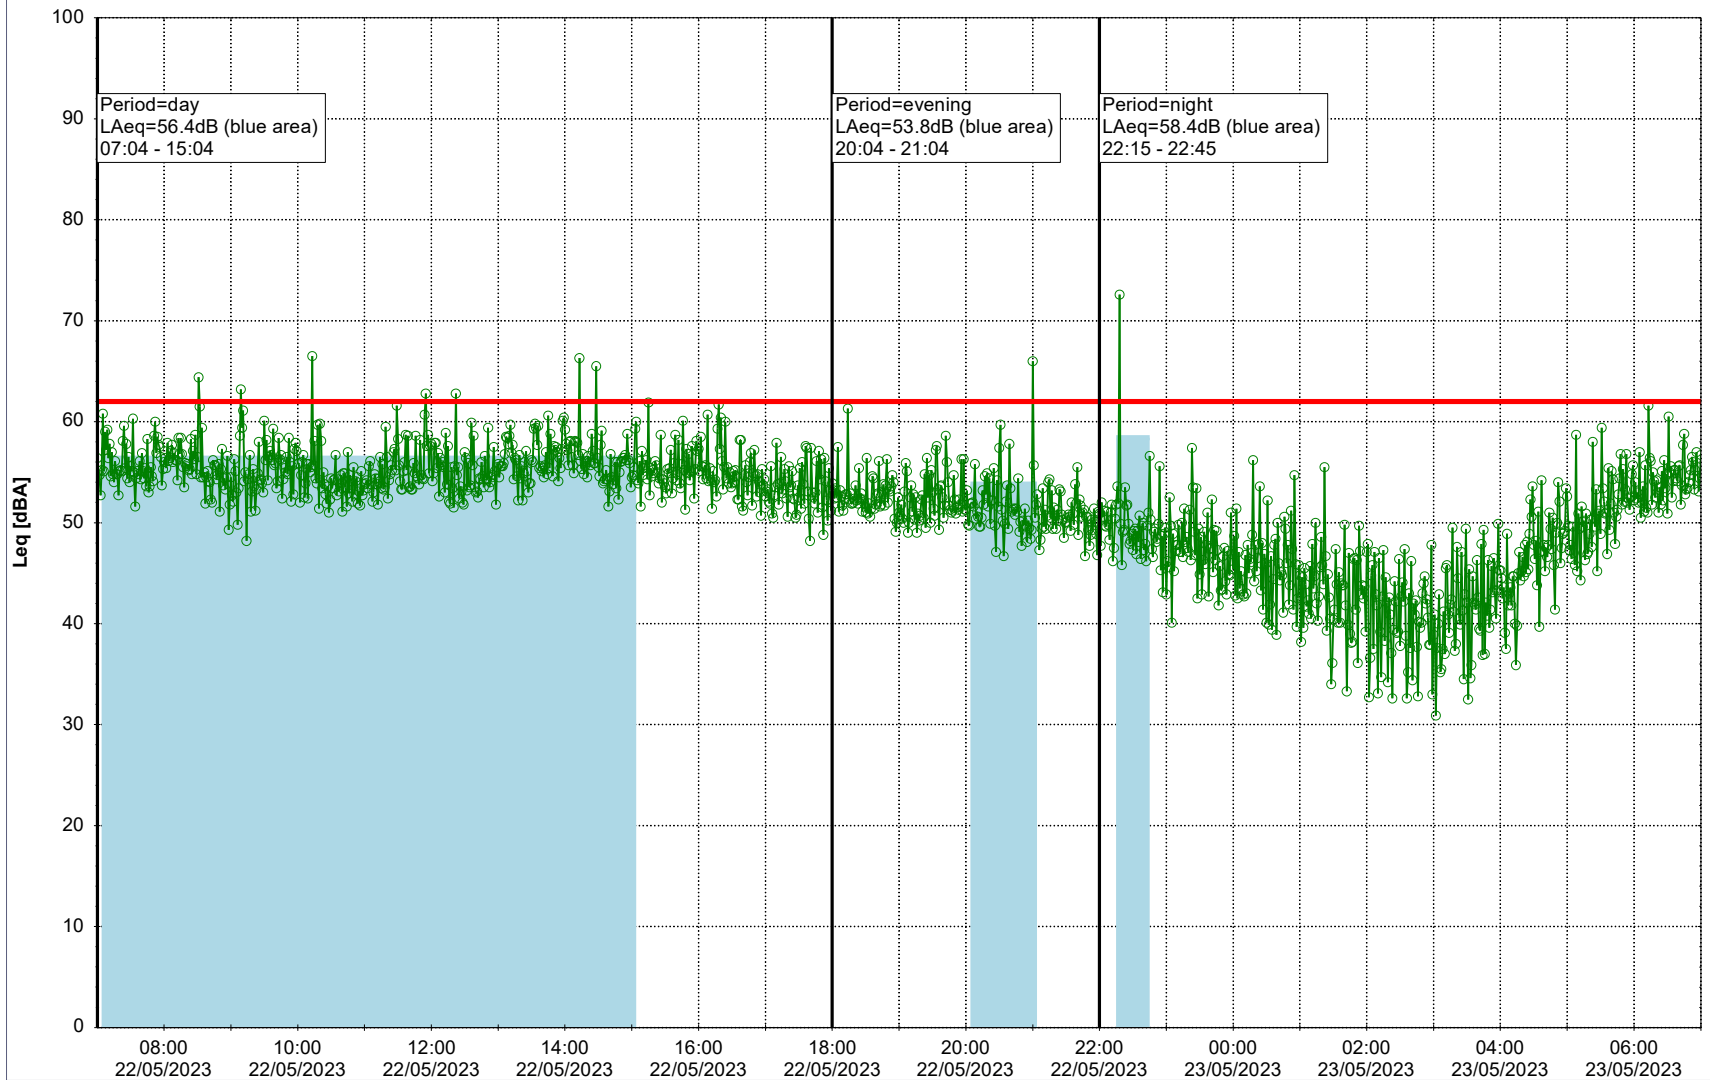

### Noise Time Related Diagram

○○○ GAB\_NS01

**Project:** Kronos Sydhavnen  
**Construction:** Gåsebæk  
**Location:** N-V

23/05/2023  
24/05/2023

Plan View

Remarks

...

### Noise Time Related Diagram

○○○ GAB\_NS01

Project: Kronos Sydhavnen  
Construction: Gåsebæk  
Location: N-V

Plan View

Remarks

...