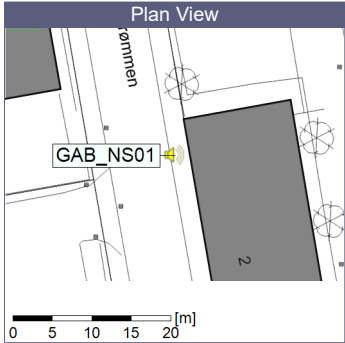

### Noise Time Related Diagram

24/05/2023  
25/05/2023

○○○ GAB\_NS01

**Project:** Kronos Sydhavnen  
**Construction:** Gåsebæk  
**Location:** N-V

25/05/2023  
26/05/2023

Remarks

...